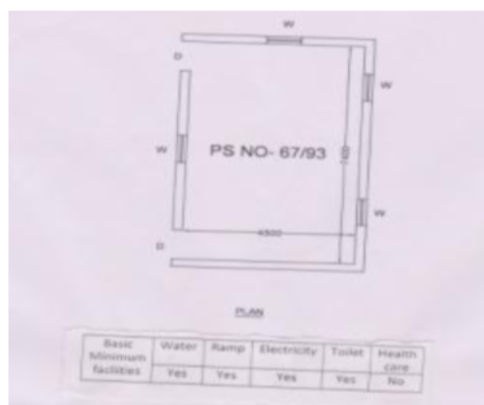

নির্বাচক নিবন্ধন আধিকারিকের স্বাক্ষর

Nazri Naksha

Google Map View

Polling Station Building Front View

Polling Station Front View

Cad View

Key MAP View

বিধানসভা নির্বাচনক্ষেত্রের নং, নাম : 67-বড়গ্রাম
ভাগ নং, নাম : 1-মহরাকান্দী(উত্তর)মহরাকান্দী