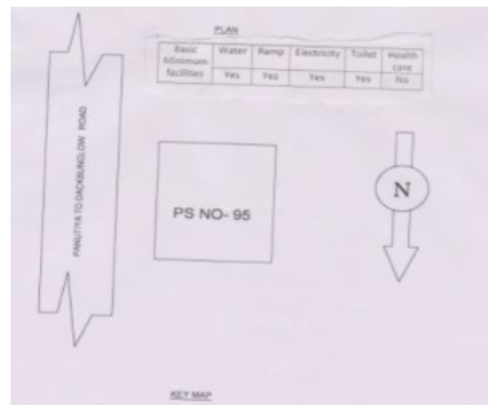

নির্বাচক নিবন্ধন আধিকারিকের স্বাক্ষর

Nazri Naksha

Google Map View

Polling Station Building Front View

Polling Station Front View

Cad View

Key MAP View

1 নাম : নিবারন ঘোষ পিতার নাম: শক্তিপদ ঘোষ বাড়ির নং : n0073 বয়স : 50 লিঙ্গ : পুরুষ	IJT1096262 ফটো উপলব্ধ	2 নাম : অর্চনা ঘোষ স্বামীর নাম: নিবারন ঘোষ বাড়ির নং : n0073 বয়স : 48 লিঙ্গ : মহিলা	IJT1410588 ফটো উপলব্ধ	3 নাম : হেমন্ত অধিকারী পিতার নাম: মহিমা রঞ্জন অধিকারী বাড়ির নং : n0002 বয়স : 64 লিঙ্গ : পুরুষ	IJT2254654 ফটো উপলব্ধ
4 নাম : বুলুরানী অধিকারী পিতার নাম: হেমন্ত অধিকারী বাড়ির নং : n0002 বয়স : 54 লিঙ্গ : মহিলা	WB/10/067/237005 ফটো উপলব্ধ	5 নাম : বরুণ অধিকারী পিতার নাম: হেমন্ত অধিকারী বাড়ির নং : n0002 বয়স : 41 লিঙ্গ : পুরুষ	GRZ2865277 ফটো উপলব্ধ	6 নাম : মিলি অধিকারী স্বামীর নাম: বরুণ অধিকারী বাড়ির নং : n0002 বয়স : 34 লিঙ্গ : মহিলা	IJT1250174 ফটো উপলব্ধ
7 নাম : নিয়তী অধিকারী স্বামীর নাম: মনোরঞ্জন অধিকারী বাড়ির নং : n0003 বয়স : 67 লিঙ্গ : মহিলা	WB/10/067/237002 ফটো উপলব্ধ	8 নাম : মনোরঞ্জন অধিকারী পিতার নাম: অনিল অধিকারী বাড়ির নং : n0003 বয়স : 66 লিঙ্গ : পুরুষ	IJT2087823 ফটো উপলব্ধ	9 নাম : অনিল আচার্য্য পিতার নাম: তারাপদ আচার্য্য বাড়ির নং : n0033 বয়স : 86 লিঙ্গ : পুরুষ	WB/10/067/237006 ফটো উপলব্ধ
10 নাম : অলক আচার্য্য পিতার নাম: অনিল আচার্য্য বাড়ির নং : n0033 বয়স : 50 লিঙ্গ : পুরুষ	WB/10/067/237008 ফটো উপলব্ধ	11 নাম : রীনা আচার্য্য স্বামীর নাম: অলোক আচার্য্য বাড়ির নং : n0033 বয়স : 36 লিঙ্গ : মহিলা	IJT0865832 ফটো উপলব্ধ	12 নাম : কৃপাসিন্দু কর্মকার পিতার নাম: শীতল কর্মকার বাড়ির নং : n0069 বয়স : 59 লিঙ্গ : পুরুষ	WB/10/067/237011 ফটো উপলব্ধ
13 নাম : তরুণ কর্মকার পিতার নাম: লক্ষ্মণ কর্মকার বাড়ির নং : n0069 বয়স : 44 লিঙ্গ : পুরুষ	GRZ2863777 ফটো উপলব্ধ	14 নাম : হীরা কর্মকার পিতার নাম: লক্ষ্মণ কর্মকার বাড়ির নং : n0069 বয়স : 56 লিঙ্গ : মহিলা	GRZ1125681 ফটো উপলব্ধ	15 নাম : মার্জনা কর্মকার স্বামীর নাম: কৃপাসিন্দু কর্মকার বাড়ির নং : n0069 বয়স : 53 লিঙ্গ : মহিলা	WB/10/067/237012 ফটো উপলব্ধ
16 নাম : রণজিৎ কর্মকার পিতার নাম: কৃপাসিন্দু কর্মকার বাড়ির নং : n0069 বয়স : 28 লিঙ্গ : পুরুষ	IJT1480441 ফটো উপলব্ধ	17 নাম : ফাল্গুনী কর্মকার স্বামীর নাম: তরুণ কর্মকার বাড়ির নং : n0069 বয়স : 31 লিঙ্গ : মহিলা	IJT1480458 ফটো উপলব্ধ	18 নাম : রাজেশ ঘোষ পিতার নাম: চন্দন ঘোষ বাড়ির নং : n0133 বয়স : 29 লিঙ্গ : পুরুষ	IJT1547892 ফটো উপলব্ধ
19 নাম : শিশুপাল ঘোষ পিতার নাম: জগৎপতি ঘোষ বাড়ির নং : এন0101 বয়স : 42 লিঙ্গ : পুরুষ	IJT2074763 ফটো উপলব্ধ	20 নাম : অচিন্ত্য ঘোষ পিতার নাম: যামিনী কুমার ঘোষ বাড়ির নং : n0007 বয়স : 39 লিঙ্গ : পুরুষ	GRZ2865285 ফটো উপলব্ধ	21 নাম : যামিনী কুমার ঘোষ পিতার নাম: গনেশচন্দ্র ঘোষ বাড়ির নং : n0007 বয়স : 78 লিঙ্গ : পুরুষ	WB/10/067/237036 ফটো উপলব্ধ
22 নাম : রিয়া ঘোষ পিতার নাম: বুদ্ধ দেব ঘোষ বাড়ির নং : এন0027 বয়স : 25 লিঙ্গ : মহিলা	IJT1709658 ফটো উপলব্ধ	23 নাম : পলাশ ঘোষ পিতার নাম: পরেশ নাথ ঘোষ বাড়ির নং : N0012 বয়স : 24 লিঙ্গ : পুরুষ	IJT1821529 ফটো উপলব্ধ	24 নাম : শিখা ভল্লা স্বামীর নাম: দীনেশ ভল্লা বাড়ির নং : এন0020 বয়স : 25 লিঙ্গ : মহিলা	IJT1977115 ফটো উপলব্ধ
25 নাম : রাজকুমার ঘোষ পিতার নাম: ভুবন ঘোষ বাড়ির নং : এন0130 বয়স : 26 লিঙ্গ : পুরুষ	IJT1702778 ফটো উপলব্ধ	26 নাম : মাখন ঘোষ পিতার নাম: তুফান ঘোষ বাড়ির নং : এন00 বয়স : 24 লিঙ্গ : পুরুষ	IJT1977180 ফটো উপলব্ধ	27 নাম : রুদ্রদেব ঘোষ পিতার নাম: অরুণ ঘোষ বাড়ির নং : n0040 বয়স : 27 লিঙ্গ : পুরুষ	IJT1547900 ফটো উপলব্ধ
28 নাম : সুরোজিত ঘোষ পিতার নাম: প্রসাদ ঘোষ বাড়ির নং : এন0022 বয়স : 23 লিঙ্গ : পুরুষ	IJT1977396 ফটো উপলব্ধ	29 নাম : পাপিয়া দাস স্বামীর নাম: বিজয় কুমার দাস বাড়ির নং : এন007 বয়স : 23 লিঙ্গ : মহিলা	IJT1977008 ফটো উপলব্ধ	30 নাম : সুপর্ণা ঘোষ স্বামীর নাম: প্রকাশ ঘোষ বাড়ির নং : এন0012 বয়স : 25 লিঙ্গ : মহিলা	IJT1977388 ফটো উপলব্ধ