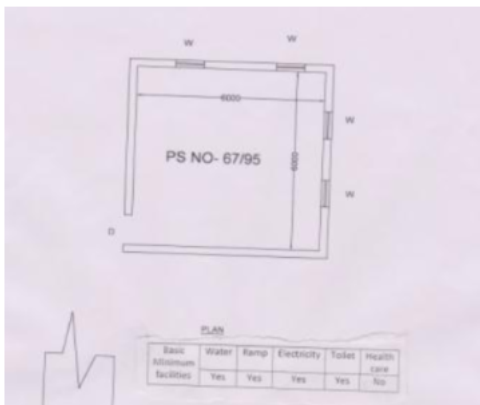

নির্বাচক নিবন্ধন আধিকারিকের স্বাক্ষর

Nazri Naksha

Google Map View

Polling Station Building Front View

Polling Station Front View

Cad View

Key MAP View

1 নাম : নিবারন ঘোষ পিতার নাম: শক্তিপদ ঘোষ বাড়ির নং : n0073 বয়স : 50 লিঙ্গ : পুরুষ	IJT1096262 ফটো উপলব্ধ	2 নাম : অর্চনা ঘোষ স্বামীর নাম: নিবারন ঘোষ বাড়ির নং : n0073 বয়স : 48 লিঙ্গ : মহিলা	IJT1410588 ফটো উপলব্ধ	3 নাম : হেমন্ত অধিকারী পিতার নাম: মহিমা রঞ্জন অধিকারী বাড়ির নং : n0002 বয়স : 64 লিঙ্গ : পুরুষ	IJT2254654 ফটো উপলব্ধ
4 নাম : বুলুরানী অধিকারী পিতার নাম: হেমন্ত অধিকারী বাড়ির নং : n0002 বয়স : 54 লিঙ্গ : মহিলা	WB/10/067/237005 ফটো উপলব্ধ	5 নাম : বরুণ অধিকারী পিতার নাম: হেমন্ত অধিকারী বাড়ির নং : n0002 বয়স : 41 লিঙ্গ : পুরুষ	GRZ2865277 ফটো উপলব্ধ	6 নাম : মিলি অধিকারী স্বামীর নাম: বরুণ অধিকারী বাড়ির নং : n0002 বয়স : 34 লিঙ্গ : মহিলা	IJT1250174 ফটো উপলব্ধ
7 নাম : নিয়তী অধিকারী স্বামীর নাম: মনোরঞ্জন অধিকারী বাড়ির নং : n0003 বয়স : 67 লিঙ্গ : মহিলা	WB/10/067/237002 ফটো উপলব্ধ	8 নাম : মনোরঞ্জন অধিকারী পিতার নাম: অনিল অধিকারী বাড়ির নং : n0003 বয়স : 66 লিঙ্গ : পুরুষ	IJT2087823 ফটো উপলব্ধ	9 নাম : অনিল আচার্য্য পিতার নাম: তারাপদ আচার্য্য বাড়ির নং : n0033 বয়স : 86 লিঙ্গ : পুরুষ	WB/10/067/237006 ফটো উপলব্ধ
10 নাম : অলক আচার্য্য পিতার নাম: অনিল আচার্য্য বাড়ির নং : n0033 বয়স : 50 লিঙ্গ : পুরুষ	WB/10/067/237008 ফটো উপলব্ধ	11 নাম : রীনা আচার্য্য স্বামীর নাম: অলোক আচার্য্য বাড়ির নং : n0033 বয়স : 36 লিঙ্গ : মহিলা	IJT0865832 ফটো উপলব্ধ	12 নাম : কৃপাসিন্দু কর্মকার পিতার নাম: শীতল কর্মকার বাড়ির নং : n0069 বয়স : 59 লিঙ্গ : পুরুষ	WB/10/067/237011 ফটো উপলব্ধ
13 নাম : তরুণ কর্মকার পিতার নাম: লক্ষ্মণ কর্মকার বাড়ির নং : n0069 বয়স : 44 লিঙ্গ : পুরুষ	GRZ2863777 ফটো উপলব্ধ	14 নাম : হীরা কর্মকার পিতার নাম: লক্ষ্মণ কর্মকার বাড়ির নং : n0069 বয়স : 56 লিঙ্গ : মহিলা	GRZ1125681 ফটো উপলব্ধ	15 নাম : মার্জনা কর্মকার স্বামীর নাম: কৃপাসিন্দু কর্মকার বাড়ির নং : n0069 বয়স : 53 লিঙ্গ : মহিলা	WB/10/067/237012 ফটো উপলব্ধ
16 নাম : রণজিৎ কর্মকার পিতার নাম: কৃপাসিন্দু কর্মকার বাড়ির নং : n0069 বয়স : 28 লিঙ্গ : পুরুষ	IJT1480441 ফটো উপলব্ধ	17 নাম : ফাল্গুনী কর্মকার স্বামীর নাম: তরুণ কর্মকার বাড়ির নং : n0069 বয়স : 31 লিঙ্গ : মহিলা	IJT1480458 ফটো উপলব্ধ	18 নাম : রাজেশ ঘোষ পিতার নাম: চন্দন ঘোষ বাড়ির নং : n0133 বয়স : 29 লিঙ্গ : পুরুষ	IJT1547892 ফটো উপলব্ধ
19 নাম : শিশুপাল ঘোষ পিতার নাম: জগৎপতি ঘোষ বাড়ির নং : এন0101 বয়স : 42 লিঙ্গ : পুরুষ	IJT2074763 ফটো উপলব্ধ	20 নাম : অচিন্ত্য ঘোষ পিতার নাম: যামিনী কুমার ঘোষ বাড়ির নং : n0007 বয়স : 39 লিঙ্গ : পুরুষ	GRZ2865285 ফটো উপলব্ধ	21 নাম : যামিনী কুমার ঘোষ পিতার নাম: গনেশচন্দ্র ঘোষ বাড়ির নং : n0007 বয়স : 78 লিঙ্গ : পুরুষ	WB/10/067/237036 ফটো উপলব্ধ
22 নাম : রিয়া ঘোষ পিতার নাম: বুদ্ধ দেব ঘোষ বাড়ির নং : এন0027 বয়স : 25 লিঙ্গ : মহিলা	IJT1709658 ফটো উপলব্ধ	23 নাম : পলাশ ঘোষ পিতার নাম: পরেশ নাথ ঘোষ বাড়ির নং : N0012 বয়স : 24 লিঙ্গ : পুরুষ	IJT1821529 ফটো উপলব্ধ	24 নাম : শিখা ভল্লা স্বামীর নাম: দীনেশ ভল্লা বাড়ির নং : এন0020 বয়স : 25 লিঙ্গ : মহিলা	IJT1977115 ফটো উপলব্ধ
25 নাম : রাজকুমার ঘোষ পিতার নাম: ভুবন ঘোষ বাড়ির নং : এন0130 বয়স : 26 লিঙ্গ : পুরুষ	IJT1702778 ফটো উপলব্ধ	26 নাম : মাখন ঘোষ পিতার নাম: তুফান ঘোষ বাড়ির নং : এন00 বয়স : 24 লিঙ্গ : পুরুষ	IJT1977180 ফটো উপলব্ধ	27 নাম : রুদ্রদেব ঘোষ পিতার নাম: অরুণ ঘোষ বাড়ির নং : n0040 বয়স : 27 লিঙ্গ : পুরুষ	IJT1547900 ফটো উপলব্ধ
28 নাম : সুরোজিত ঘোষ পিতার নাম: প্রসাদ ঘোষ বাড়ির নং : এন0022 বয়স : 23 লিঙ্গ : পুরুষ	IJT1977396 ফটো উপলব্ধ	29 নাম : পাপিয়া দাস স্বামীর নাম: বিজয় কুমার দাস বাড়ির নং : এন007 বয়স : 23 লিঙ্গ : মহিলা	IJT1977008 ফটো উপলব্ধ	30 নাম : সুপর্ণা ঘোষ স্বামীর নাম: প্রকাশ ঘোষ বাড়ির নং : এন0012 বয়স : 25 লিঙ্গ : মহিলা	IJT1977388 ফটো উপলব্ধ