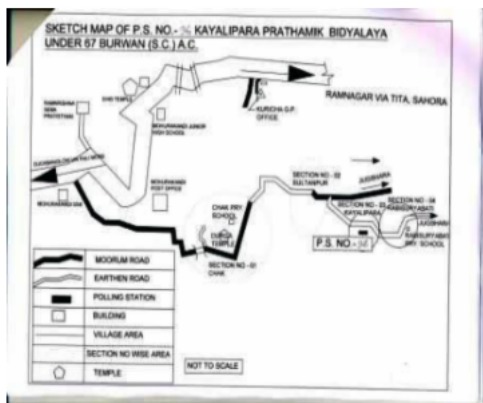

Nazri Naksha