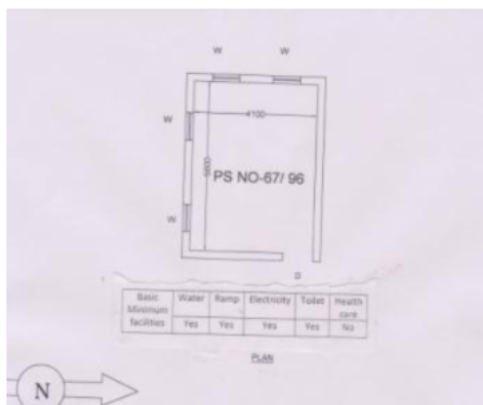

নির্বাচক নিবন্ধন আধিকারিকের স্বাক্ষর

Nazri Naksha

Google Map View

Polling Station Building Front View

Polling Station Front View

Cad View

Key MAP View

1 নাম : অমিত ঘোষ পিতার নাম: মেঘনাথ ঘোষ বাড়ির নং : এন00 বয়স : 23 লিঙ্গ : পুরুষ	IJT1977537 ফটো উপলব্ধ	2 নাম : পিউ ঘোষ পিতার নাম: জয়ন্ত ঘোষ বাড়ির নং : এন0105 বয়স : 22 লিঙ্গ : মহিলা	IJT2076594 ফটো উপলব্ধ	3 নাম : অন্নপূর্ণা ঘোষ স্বামীর নাম: বিদ্যালয় ঘোষ বাড়ির নং : এন0145 বয়স : 22 লিঙ্গ : মহিলা	IJT2076818 ফটো উপলব্ধ
4 নাম : সৃজন ঘোষ পিতার নাম: অজয় কুমার ঘোষ বাড়ির নং : এন0120 বয়স : 22 লিঙ্গ : পুরুষ	IJT2076248 ফটো উপলব্ধ	5 নাম : পৌরী ঘোষ স্বামীর নাম: গণেশ চন্দ্র পাল বাড়ির নং : এন0079 বয়স : 38 লিঙ্গ : মহিলা	SIP1055896 ফটো উপলব্ধ	6 নাম : শ্রীকৃষ্ণ ঘোষ পিতার নাম: গোলবদন ঘোষ বাড়ির নং : এন0142 বয়স : 23 লিঙ্গ : পুরুষ	IJT2075943 ফটো উপলব্ধ
7 নাম : পিঙ্কি ঘোষ স্বামীর নাম: চিরঞ্জিত ঘোষ বাড়ির নং : N0165 বয়স : 27 লিঙ্গ : মহিলা	IJT1824275 ফটো উপলব্ধ	8 নাম : সৌমিকা ঘোষ স্বামীর নাম: দেবাশিস ঘোষ বাড়ির নং : এন01000 বয়স : 25 লিঙ্গ : মহিলা	IJT1674761 ফটো উপলব্ধ	9 নাম : সুনন্দা ঘোষ পাল স্বামীর নাম: মিলন পাল বাড়ির নং : এন0075 বয়স : 29 লিঙ্গ : মহিলা	SIP1748938 ফটো উপলব্ধ
10 নাম : পাপিয়া দাস স্বামীর নাম: ভীষ্মদেব দাস বাড়ির নং : এন0057 বয়স : 22 লিঙ্গ : মহিলা	IJT2076685 ফটো উপলব্ধ	11 নাম : রাহুল ধীবর পিতার নাম: সঞ্জিত ধীবর বাড়ির নং : N0300 বয়স : 24 লিঙ্গ : পুরুষ	IJT1826635 ফটো উপলব্ধ	12 নাম : প্রিয়া ধীবর স্বামীর নাম: সঞ্জয় ধীবর বাড়ির নং : এন0061 বয়স : 23 লিঙ্গ : মহিলা	IJT2076446 ফটো উপলব্ধ
13 নাম : প্রদীপ কুমার ধীবর পিতার নাম: সিদ্ধার্থ ধীবর বাড়ির নং : এন0060 বয়স : 23 লিঙ্গ : পুরুষ	IJT1977701 ফটো উপলব্ধ	14 নাম : দীপু ধীবর পিতার নাম: সিদ্ধার্থ ধীবর বাড়ির নং : এন0060 বয়স : 24 লিঙ্গ : পুরুষ	IJT1977693 ফটো উপলব্ধ	15 নাম : উৎপল ধীবর পিতার নাম: জয়দেব ধীবর বাড়ির নং : না বয়স : 24 লিঙ্গ : পুরুষ	IJT1977552 ফটো উপলব্ধ
16 নাম : মানসী ধীবর স্বামীর নাম: রাহুল ধীবর বাড়ির নং : এন0300 বয়স : 22 লিঙ্গ : মহিলা	IJT2122596 ফটো উপলব্ধ	17 নাম : দুয়োখন ধীবর পিতার নাম: সমর ধীবর বাড়ির নং : এন061 বয়স : 22 লিঙ্গ : পুরুষ	IJT2076206 ফটো উপলব্ধ	18 নাম : মান্নি প্রামানিক স্বামীর নাম: উজ্জল প্রামানিক বাড়ির নং : n0037 বয়স : 27 লিঙ্গ : মহিলা	IJT1596550 ফটো উপলব্ধ
19 নাম : সগুম পাল পিতার নাম: দুলাল পাল বাড়ির নং : n0050 বয়স : 26 লিঙ্গ : পুরুষ	IJT1596402 ফটো উপলব্ধ	20 নাম : রুপা পাল স্বামীর নাম: সগুম পাল বাড়ির নং : রবিসূর্যবাটি বয়স : 22 লিঙ্গ : মহিলা	IJT2186740 ফটো উপলব্ধ	21 নাম : মিঠু পাল স্বামীর নাম: বিকাশ পাল বাড়ির নং : N0003 বয়স : 43 লিঙ্গ : মহিলা	IJT1596451 ফটো উপলব্ধ
22 নাম : কৌশিক পাল পিতার নাম: স্বপন পাল বাড়ির নং : N0055 বয়স : 27 লিঙ্গ : পুরুষ	IJT1548452 ফটো উপলব্ধ	23 নাম : প্রজাপতি পাল স্বামীর নাম: কিশোর পাল বাড়ির নং : N0045 বয়স : 29 লিঙ্গ : মহিলা	IJT1548445 ফটো উপলব্ধ	24 নাম : অভিজিৎ পাল পিতার নাম: বিশনাথ পাল বাড়ির নং : n0206 বয়স : 27 লিঙ্গ : পুরুষ	IJT1548437 ফটো উপলব্ধ
25 নাম : চৈতালী পাল স্বামীর নাম: সুকুমার পাল বাড়ির নং : n0202 বয়স : 29 লিঙ্গ : মহিলা	IJT1548395 ফটো উপলব্ধ	26 নাম : সৌভিক পাল পিতার নাম: সুনীল পাল বাড়ির নং : n0201 বয়স : 27 লিঙ্গ : পুরুষ	IJT1548387 ফটো উপলব্ধ	27 নাম : মঞ্জুরানী পাল স্বামীর নাম: মিলন পাল বাড়ির নং : n0200 বয়স : 33 লিঙ্গ : মহিলা	IJT1548379 ফটো উপলব্ধ
28 নাম : ফেলিস পাল স্বামীর নাম: অর্পণ পাল বাড়ির নং : N0004 বয়স : 27 লিঙ্গ : মহিলা	IJT1596444 ফটো উপলব্ধ	29 নাম : বিজয় পাল পিতার নাম: কার্তিক পাল বাড়ির নং : n0047 বয়স : 33 লিঙ্গ : পুরুষ	IJT1176304 ফটো উপলব্ধ	30 নাম : মৌসুমী পাল স্বামীর নাম: রামকৃষ্ণ পাল বাড়ির নং : n0047 বয়স : 33 লিঙ্গ : মহিলা	IJT1291186 ফটো উপলব্ধ