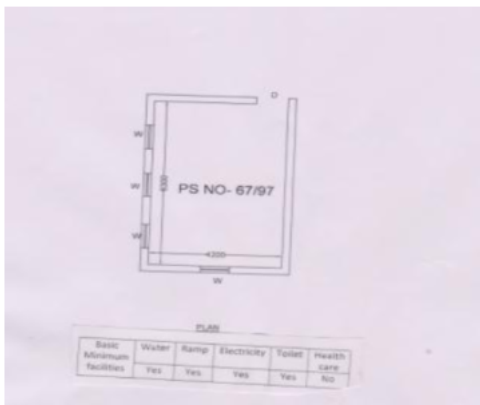

নির্বাচক নিবন্ধন আধিকারিকের স্বাক্ষর

Nazri Naksha

Google Map View

Polling Station Building Front View

Polling Station Front View

Cad View

Key MAP View

1 নাম : সোনালী কর্মকার পিতার নাম: সুকুমার কর্মকার বাড়ির নং : এন0077 বয়স : 27 লিঙ্গ : মহিলা	RSR1915487 ফটো উপলব্ধ	2 নাম : গোপাল কানাই পিতার নাম: ভাগ্যধর কানাই বাড়ির নং : এন0109 বয়স : 21 লিঙ্গ : পুরুষ	IJT2123115 ফটো উপলব্ধ	3 নাম : জয়ন্তী কানাই মায়ের নাম: কন্ববতী কানাই বাড়ির নং : এন00 বয়স : 57 লিঙ্গ : মহিলা	IJT1978121 ফটো উপলব্ধ
4 নাম : অমর কানাই পিতার নাম: গদাই কানাই বাড়ির নং : n0229 বয়স : 28 লিঙ্গ : পুরুষ	IJT1548536 ফটো উপলব্ধ	5 নাম : রাসমনি গোস্বামী পিতার নাম: সতীনাথ গোস্বামী বাড়ির নং : নীল বয়স : 25 লিঙ্গ : মহিলা	IJT1710532 ফটো উপলব্ধ	6 নাম : নমিতা ঘোষ স্বামীর নাম: মহাদেব মণ্ডল বাড়ির নং : n0069 বয়স : 66 লিঙ্গ : মহিলা	IJT2018091 ফটো উপলব্ধ
7 নাম : দয়াময় ঘোষ পিতার নাম: বৃন্দাবন ঘোষ বাড়ির নং : এন0137 বয়স : 23 লিঙ্গ : পুরুষ	IJT1978139 ফটো উপলব্ধ	8 নাম : সঙ্গীতা ঘোষ পিতার নাম: অনঙ্গমোহন ঘোষ বাড়ির নং : n0266 বয়স : 26 লিঙ্গ : মহিলা	IJT1613264 ফটো উপলব্ধ	9 নাম : অম্বিকা ঘোষ স্বামীর নাম: অনঙ্গমোহন ঘোষ বাড়ির নং : n0001 বয়স : 49 লিঙ্গ : মহিলা	IJT2147288 ফটো উপলব্ধ
10 নাম : মুনমুন ঘোষ স্বামীর নাম: পূর্ণেন্দু ঘোষ বাড়ির নং : এন0081 বয়স : 23 লিঙ্গ : মহিলা	IJT1978055 ফটো উপলব্ধ	11 নাম : শোভা হাজরা (ঘোষ) স্বামীর নাম: আশিষ ঘোষ বাড়ির নং : n0001 বয়স : 33 লিঙ্গ : মহিলা	IJT1481183 ফটো উপলব্ধ	12 নাম : শীলা ঘোষ স্বামীর নাম: সাগর মোহন ঘোষ বাড়ির নং : n0001 বয়স : 39 লিঙ্গ : মহিলা	IJT1096726 ফটো উপলব্ধ
13 নাম : সাগর মোহন ঘোষ পিতার নাম: রঘুনাথ ঘোষ বাড়ির নং : n0001 বয়স : 51 লিঙ্গ : পুরুষ	WB/10/067/246004 ফটো উপলব্ধ	14 নাম : বনেশ্বর ঘোষ পিতার নাম: জগদীশ ঘোষ বাড়ির নং : n0007 বয়স : 79 লিঙ্গ : পুরুষ	GRZ1310036 ফটো উপলব্ধ	15 নাম : আরতি ঘোষ মন্ডল স্বামীর নাম: বনেশ্বর ঘোষ বাড়ির নং : n0007 বয়স : 71 লিঙ্গ : মহিলা	IJT1765254 ফটো উপলব্ধ
16 নাম : আশিষ কুমার ঘোষ পিতার নাম: বনেশ্বর ঘোষ বাড়ির নং : n0007 বয়স : 41 লিঙ্গ : পুরুষ	GRZ2868529 ফটো উপলব্ধ	17 নাম : রঘুনাথ ঘোষ পিতার নাম: কিঙ্কর ঘোষ বাড়ির নং : n0001 বয়স : 76 লিঙ্গ : পুরুষ	WB/10/067/246001 ফটো উপলব্ধ	18 নাম : অনঙ্গমোহন ঘোষ পিতার নাম: রঘুনাথ ঘোষ বাড়ির নং : n0001 বয়স : 54 লিঙ্গ : পুরুষ	WB/10/067/246002 ফটো উপলব্ধ
19 নাম : সীমা (মণ্ডল)ঘোষ পিতার নাম: মহাদেব মণ্ডল বাড়ির নং : n0069 বয়স : 36 লিঙ্গ : মহিলা	IJT1384239 ফটো উপলব্ধ	20 নাম : রাজকুমার ঘোষ পিতার নাম: মহাদেব ঘোষ বাড়ির নং : n0069 বয়স : 41 লিঙ্গ : পুরুষ	IJT1384247 ফটো উপলব্ধ	21 নাম : অক্ষয় কুমার ঘোষ পিতার নাম: মহাদেব ঘোষ বাড়ির নং : n0069 বয়স : 34 লিঙ্গ : পুরুষ	IJT1329424 ফটো উপলব্ধ
22 নাম : মৌসুমী ঘোষ মন্ডল স্বামীর নাম: অরুণ মন্ডল বাড়ির নং : n0275 বয়স : 28 লিঙ্গ : মহিলা	IJT1613355 ফটো উপলব্ধ	23 নাম : ভাগ্যাবতী মন্ডল স্বামীর নাম: গদাধর দেবংশী বাড়ির নং : n0005 বয়স : 76 লিঙ্গ : মহিলা	IJT1935501 ফটো উপলব্ধ	24 নাম : শুভ্র দেবংশী পিতার নাম: অমর দেবংশী বাড়ির নং : এন0005 বয়স : 20 লিঙ্গ : পুরুষ	IJT2149789 ফটো উপলব্ধ
25 নাম : তৃপ্তি দেবংশী স্বামীর নাম: সমর দেবংশী বাড়ির নং : n0005 বয়স : 51 লিঙ্গ : মহিলা	GRZ1310028 ফটো উপলব্ধ	26 নাম : সমর কুমার দেবংশী পিতার নাম: আনন্দ গোপাল দেবংশী বাড়ির নং : n0005 বয়স : 52 লিঙ্গ : পুরুষ	GRZ2868545 ফটো উপলব্ধ	27 নাম : সাগরিকা দেবংশী স্বামীর নাম: আনন্দ দেবংশী বাড়ির নং : n0005 বয়স : 59 লিঙ্গ : মহিলা	GRZ3159936 ফটো উপলব্ধ
28 নাম : অমর দেবংশী পিতার নাম: মাধাই দেবংশী বাড়ির নং : n0005 বয়স : 46 লিঙ্গ : পুরুষ	GRZ2511269 ফটো উপলব্ধ	29 নাম : মাধাই দেবংশী পিতার নাম: জটীন্দ্র দেবংশী বাড়ির নং : n0005 বয়স : 79 লিঙ্গ : পুরুষ	WB/10/067/246005 ফটো উপলব্ধ	30 নাম : স্নেহলতা দেবংশী স্বামীর নাম: মাধাই দেবংশী বাড়ির নং : n0005 বয়স : 73 লিঙ্গ : মহিলা	WB/10/067/246006 ফটো উপলব্ধ