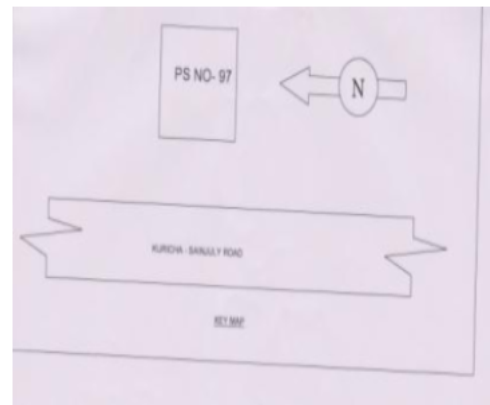

নির্বাচক নিবন্ধন আধিকারিকের স্বাক্ষর

Nazri Naksha

Google Map View

Polling Station Building Front View

Polling Station Front View

Cad View

Key MAP View

1 নাম : সোনালী কর্মকার পিতার নাম: সুকুমার কর্মকার বাড়ির নং : এন0077 বয়স : 27 লিঙ্গ : মহিলা	RSR1915487 ফটো উপলব্ধ	2 নাম : গোপাল কানাই পিতার নাম: ভাগ্যধর কানাই বাড়ির নং : এন0109 বয়স : 21 লিঙ্গ : পুরুষ	IJT2123115 ফটো উপলব্ধ	3 নাম : জয়ন্তী কানাই মায়ের নাম: কন্ববতী কানাই বাড়ির নং : এন00 বয়স : 57 লিঙ্গ : মহিলা	IJT1978121 ফটো উপলব্ধ
4 নাম : অমর কানাই পিতার নাম: গদাই কানাই বাড়ির নং : n0229 বয়স : 28 লিঙ্গ : পুরুষ	IJT1548536 ফটো উপলব্ধ	5 নাম : রাসমনি গোস্বামী পিতার নাম: সতীনাথ গোস্বামী বাড়ির নং : নীল বয়স : 25 লিঙ্গ : মহিলা	IJT1710532 ফটো উপলব্ধ	6 নাম : নমিতা ঘোষ স্বামীর নাম: মহাদেব মণ্ডল বাড়ির নং : n0069 বয়স : 66 লিঙ্গ : মহিলা	IJT2018091 ফটো উপলব্ধ
7 নাম : দয়াময় ঘোষ পিতার নাম: বৃন্দাবন ঘোষ বাড়ির নং : এন0137 বয়স : 23 লিঙ্গ : পুরুষ	IJT1978139 ফটো উপলব্ধ	8 নাম : সঙ্গীতা ঘোষ পিতার নাম: অনঙ্গমোহন ঘোষ বাড়ির নং : n0266 বয়স : 26 লিঙ্গ : মহিলা	IJT1613264 ফটো উপলব্ধ	9 নাম : অম্বিকা ঘোষ স্বামীর নাম: অনঙ্গমোহন ঘোষ বাড়ির নং : n0001 বয়স : 49 লিঙ্গ : মহিলা	IJT2147288 ফটো উপলব্ধ
10 নাম : মুনমুন ঘোষ স্বামীর নাম: পূর্ণেন্দু ঘোষ বাড়ির নং : এন0081 বয়স : 23 লিঙ্গ : মহিলা	IJT1978055 ফটো উপলব্ধ	11 নাম : শোভা হাজরা (ঘোষ) স্বামীর নাম: আশিষ ঘোষ বাড়ির নং : n0001 বয়স : 33 লিঙ্গ : মহিলা	IJT1481183 ফটো উপলব্ধ	12 নাম : শীলা ঘোষ স্বামীর নাম: সাগর মোহন ঘোষ বাড়ির নং : n0001 বয়স : 39 লিঙ্গ : মহিলা	IJT1096726 ফটো উপলব্ধ
13 নাম : সাগর মোহন ঘোষ পিতার নাম: রঘুনাথ ঘোষ বাড়ির নং : n0001 বয়স : 51 লিঙ্গ : পুরুষ	WB/10/067/246004 ফটো উপলব্ধ	14 নাম : বনেশ্বর ঘোষ পিতার নাম: জগদীশ ঘোষ বাড়ির নং : n0007 বয়স : 79 লিঙ্গ : পুরুষ	GRZ1310036 ফটো উপলব্ধ	15 নাম : আরতি ঘোষ মন্ডল স্বামীর নাম: বনেশ্বর ঘোষ বাড়ির নং : n0007 বয়স : 71 লিঙ্গ : মহিলা	IJT1765254 ফটো উপলব্ধ
16 নাম : আশিষ কুমার ঘোষ পিতার নাম: বনেশ্বর ঘোষ বাড়ির নং : n0007 বয়স : 41 লিঙ্গ : পুরুষ	GRZ2868529 ফটো উপলব্ধ	17 নাম : রঘুনাথ ঘোষ পিতার নাম: কিঙ্কর ঘোষ বাড়ির নং : n0001 বয়স : 76 লিঙ্গ : পুরুষ	WB/10/067/246001 ফটো উপলব্ধ	18 নাম : অনঙ্গমোহন ঘোষ পিতার নাম: রঘুনাথ ঘোষ বাড়ির নং : n0001 বয়স : 54 লিঙ্গ : পুরুষ	WB/10/067/246002 ফটো উপলব্ধ
19 নাম : সীমা (মণ্ডল)ঘোষ পিতার নাম: মহাদেব মণ্ডল বাড়ির নং : n0069 বয়স : 36 লিঙ্গ : মহিলা	IJT1384239 ফটো উপলব্ধ	20 নাম : রাজকুমার ঘোষ পিতার নাম: মহাদেব ঘোষ বাড়ির নং : n0069 বয়স : 41 লিঙ্গ : পুরুষ	IJT1384247 ফটো উপলব্ধ	21 নাম : অক্ষয় কুমার ঘোষ পিতার নাম: মহাদেব ঘোষ বাড়ির নং : n0069 বয়স : 34 লিঙ্গ : পুরুষ	IJT1329424 ফটো উপলব্ধ
22 নাম : মৌসুমী ঘোষ মন্ডল স্বামীর নাম: অরুণ মন্ডল বাড়ির নং : n0275 বয়স : 28 লিঙ্গ : মহিলা	IJT1613355 ফটো উপলব্ধ	23 নাম : ভাগ্যাবতী মন্ডল স্বামীর নাম: গদাধর দেবংশী বাড়ির নং : n0005 বয়স : 76 লিঙ্গ : মহিলা	IJT1935501 ফটো উপলব্ধ	24 নাম : শুভ্র দেবংশী পিতার নাম: অমর দেবংশী বাড়ির নং : এন0005 বয়স : 20 লিঙ্গ : পুরুষ	IJT2149789 ফটো উপলব্ধ
25 নাম : তৃপ্তি দেবংশী স্বামীর নাম: সমর দেবংশী বাড়ির নং : n0005 বয়স : 51 লিঙ্গ : মহিলা	GRZ1310028 ফটো উপলব্ধ	26 নাম : সমর কুমার দেবংশী পিতার নাম: আনন্দ গোপাল দেবংশী বাড়ির নং : n0005 বয়স : 52 লিঙ্গ : পুরুষ	GRZ2868545 ফটো উপলব্ধ	27 নাম : সাগরিকা দেবংশী স্বামীর নাম: আনন্দ দেবংশী বাড়ির নং : n0005 বয়স : 59 লিঙ্গ : মহিলা	GRZ3159936 ফটো উপলব্ধ
28 নাম : অমর দেবংশী পিতার নাম: মাধাই দেবংশী বাড়ির নং : n0005 বয়স : 46 লিঙ্গ : পুরুষ	GRZ2511269 ফটো উপলব্ধ	29 নাম : মাধাই দেবংশী পিতার নাম: জটীন্দ্র দেবংশী বাড়ির নং : n0005 বয়স : 79 লিঙ্গ : পুরুষ	WB/10/067/246005 ফটো উপলব্ধ	30 নাম : স্নেহলতা দেবংশী স্বামীর নাম: মাধাই দেবংশী বাড়ির নং : n0005 বয়স : 73 লিঙ্গ : মহিলা	WB/10/067/246006 ফটো উপলব্ধ