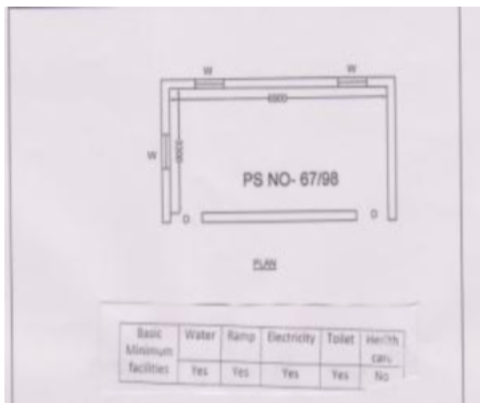

নির্বাচক নিবন্ধন আধিকারিকের স্বাক্ষর

Nazri Naksha

Google Map View

Polling Station Building Front View

Polling Station Front View

Cad View

Key MAP View

1 নাম : সাইরুন বিবি স্বামীর নাম: আব্দুর সেখ বাড়ির নং : n0129 বয়স : 45 লিঙ্গ : মহিলা	GRZ2729291 ফটো উপলব্ধ	2 নাম : ববি খাতুন পিতার নাম: আব্দুর সেখ বাড়ির নং : এন00128 বয়স : 22 লিঙ্গ : মহিলা	IJT2077659 ফটো উপলব্ধ	3 নাম : পিনাকী ঘোষ পিতার নাম: বিষ্ণুচরণ ঘোষ বাড়ির নং : n0001 বয়স : 29 লিঙ্গ : পুরুষ	IJT1481852 ফটো উপলব্ধ
4 নাম : চৈতালী ঘোষ স্বামীর নাম: পিনাকী ঘোষ বাড়ির নং : এন001 বয়স : 24 লিঙ্গ : মহিলা	IJT2020063 ফটো উপলব্ধ	5 নাম : পিয়ালী সিংহ পিতার নাম: প্রদীপ সিংহ বাড়ির নং : এন0013 বয়স : 28 লিঙ্গ : মহিলা	ZST1941012 ফটো উপলব্ধ	6 নাম : পল্লবী পাল ঘোষ পিতার নাম: কাঞ্চন ঘোষ বাড়ির নং : এন009 বয়স : 24 লিঙ্গ : মহিলা	IJT1846286 ফটো উপলব্ধ
7 নাম : কনিকা ঘোষ স্বামীর নাম: প্রবীর ঘোষ বাড়ির নং : n0006 বয়স : 39 লিঙ্গ : মহিলা	LDD2250918 ফটো উপলব্ধ	8 নাম : প্রবীর ঘোষ পিতার নাম: বিজয় ঘোষ বাড়ির নং : n0006 বয়স : 43 লিঙ্গ : পুরুষ	GRZ2512671 ফটো উপলব্ধ	9 নাম : বিথীকা ঘোষ স্বামীর নাম: বিপ্লব ঘোষ বাড়ির নং : এন0004 বয়স : 28 লিঙ্গ : মহিলা	IJT1694488 ফটো উপলব্ধ
10 নাম : তুষার কান্তি ঘোষ পিতার নাম: কাশিনাথ ঘোষ বাড়ির নং : n0002 বয়স : 30 লিঙ্গ : পুরুষ	IJT1411271 ফটো উপলব্ধ	11 নাম : অনুশ্রী ঘোষ স্বামীর নাম: তুহিন ঘোষ বাড়ির নং : n0007 বয়স : 29 লিঙ্গ : মহিলা	IJT1411321 ফটো উপলব্ধ	12 নাম : সুধা ঘোষ স্বামীর নাম: কিশোর ঘোষ বাড়ির নং : এন009 বয়স : 24 লিঙ্গ : মহিলা	IJT1978253 ফটো উপলব্ধ
13 নাম : বিষ্ণুচরণ ঘোষ পিতার নাম: নারায়ণ চন্দ্র ঘোষ বাড়ির নং : এন0001 বয়স : 63 লিঙ্গ : পুরুষ	IJT2014116 ফটো উপলব্ধ	14 নাম : বেনীমাধব ঘোষ পিতার নাম: শ্যামনটবর ঘোষ বাড়ির নং : n0004 বয়স : 50 লিঙ্গ : পুরুষ	WB/10/067/249031 ফটো উপলব্ধ	15 নাম : ছবি ঘোষ স্বামীর নাম: অপরূপ ঘোষ বাড়ির নং : n0004 বয়স : 53 লিঙ্গ : মহিলা	GRZ1311067 ফটো উপলব্ধ
16 নাম : বিনয় ঘোষ পিতার নাম: অক্ষয় ঘোষ বাড়ির নং : n0005 বয়স : 67 লিঙ্গ : পুরুষ	WB/10/067/249038 ফটো উপলব্ধ	17 নাম : অসিতা ঘোষ স্বামীর নাম: বিনয় ঘোষ বাড়ির নং : n0005 বয়স : 59 লিঙ্গ : মহিলা	WB/10/067/249039 ফটো উপলব্ধ	18 নাম : মুনমুন ঘোষ (মণ্ডল) স্বামীর নাম: কৈলাসপতি ঘোষ বাড়ির নং : n0005 বয়স : 32 লিঙ্গ : মহিলা	IJT1411305 ফটো উপলব্ধ
19 নাম : বিজয় কুমার ঘোষ পিতার নাম: অক্ষয় কুমার ঘোষ বাড়ির নং : n0006 বয়স : 74 লিঙ্গ : পুরুষ	IJT1774132 ফটো উপলব্ধ	20 নাম : মধুসূদন ঘোষ পিতার নাম: শশধর ঘোষ বাড়ির নং : n0007 বয়স : 63 লিঙ্গ : পুরুষ	WB/10/067/249049 ফটো উপলব্ধ	21 নাম : নিয়তী ঘোষ স্বামীর নাম: মধুসূদন ঘোষ বাড়ির নং : n0007 বয়স : 57 লিঙ্গ : মহিলা	WB/10/067/249050 ফটো উপলব্ধ
22 নাম : ভবতারণ ঘোষ পিতার নাম: ভবতারণ ঘোষ বাড়ির নং : n0008 বয়স : 68 লিঙ্গ : পুরুষ	WB/10/067/249051 ফটো উপলব্ধ	23 নাম : গোপাল চন্দ্র ঘোষ পিতার নাম: ভবতারণ ঘোষ বাড়ির নং : n0008 বয়স : 45 লিঙ্গ : পুরুষ	GRZ2512788 ফটো উপলব্ধ	24 নাম : ফুনফুনি ঘোষ স্বামীর নাম: গোপাল চন্দ্র ঘোষ বাড়ির নং : n0008 বয়স : 34 লিঙ্গ : মহিলা	IJT0954792 ফটো উপলব্ধ
25 নাম : নেপাল ঘোষ পিতার নাম: ভবতারণ ঘোষ বাড়ির নং : n0008 বয়স : 36 লিঙ্গ : পুরুষ	IJT0866376 ফটো উপলব্ধ	26 নাম : শান্তি ঘোষ পিতার নাম: বন্দীরাম ঘোষ বাড়ির নং : n0009 বয়স : 66 লিঙ্গ : পুরুষ	IJT2023638 ফটো উপলব্ধ	27 নাম : সঞ্জয় ঘোষ পিতার নাম: বন্দীরাম ঘোষ বাড়ির নং : n0009 বয়স : 58 লিঙ্গ : পুরুষ	WB/10/067/249046 ফটো উপলব্ধ
28 নাম : কিশোর ঘোষ পিতার নাম: শান্তি ঘোষ বাড়ির নং : n0009 বয়স : 40 লিঙ্গ : পুরুষ	GRZ2870988 ফটো উপলব্ধ	29 নাম : কাঞ্চন ঘোষ পিতার নাম: শান্তি ঘোষ বাড়ির নং : n0009 বয়স : 36 লিঙ্গ : পুরুষ	IJT0866368 ফটো উপলব্ধ	30 নাম : নিমাইচন্দ্র ঘোষ পিতার নাম: গঙ্গাধর ঘোষ বাড়ির নং : n0010 বয়স : 71 লিঙ্গ : পুরুষ	IJT1775303 ফটো উপলব্ধ