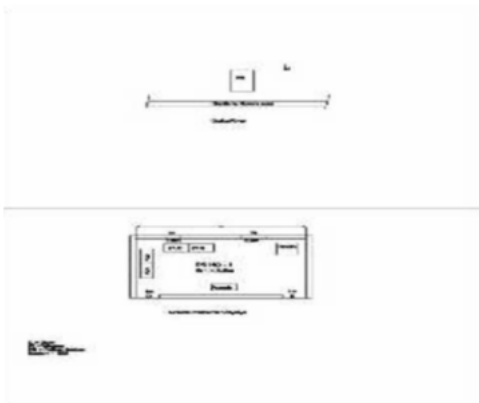

নির্বাচক নিবন্ধন আধিকারিকের স্বাক্ষর

Nazri Naksha

Google Map View

Polling Station Building Front View

Polling Station Front View

Cad View

Key MAP View

1 নাম : ইয়াসমিনা বেগম স্বামীর নাম: গোলাম মোস্তফা বাড়ির নং : N0179 বয়স : 26 লিঙ্গ : মহিলা	WOB2084986 ফটো উপলব্ধ	2 নাম : সুফিয়া বেগম পিতার নাম: গোলাম মোর্তুজা সেখ বাড়ির নং : N0179 বয়স : 24 লিঙ্গ : মহিলা	WOB2084804 ফটো উপলব্ধ	3 নাম : ফতেমা খাতুন স্বামীর নাম: আনজামুল হক বাড়ির নং : এন0179 বয়স : 26 লিঙ্গ : মহিলা	WOB1844844 ফটো উপলব্ধ
4 নাম : নাসিরন বিবি স্বামীর নাম: কাজেম সেখ বাড়ির নং : n0133 বয়স : 66 লিঙ্গ : মহিলা	WB/10/065/459335 ফটো উপলব্ধ	5 নাম : নজরুল হক পিতার নাম: আব্দুল বারি বাড়ির নং : n0180 বয়স : 47 লিঙ্গ : পুরুষ	WB/10/065/459488 ফটো উপলব্ধ	6 নাম : আজমিরা বিবি স্বামীর নাম: ফাইনাল সেখ বাড়ির নং : n0180 বয়স : 49 লিঙ্গ : মহিলা	LQR1563758 ফটো উপলব্ধ
7 নাম : মুরসিদা বিবি স্বামীর নাম: নজরুল হক বাড়ির নং : n0180 বয়স : 59 লিঙ্গ : মহিলা	WB/10/065/459489 ফটো উপলব্ধ	8 নাম : আলি হোসেন পিতার নাম: নজরুল সেখ বাড়ির নং : n0154 বয়স : 45 লিঙ্গ : পুরুষ	LQR2465342 ফটো উপলব্ধ	9 নাম : মাসুра বিবি স্বামীর নাম: আলি হোসেন সেখ বাড়ির নং : n0154 বয়স : 40 লিঙ্গ : মহিলা	LQR2844876 ফটো উপলব্ধ
10 নাম : নাসেনা বিবি স্বামীর নাম: রহিম সেখ বাড়ির নং : n0138 বয়স : 81 লিঙ্গ : মহিলা	WB/10/065/459347 ফটো উপলব্ধ	11 নাম : জয়নাল সেখ পিতার নাম: রহিম সেখ বাড়ির নং : n0138 বয়স : 52 লিঙ্গ : পুরুষ	WB/10/065/459349 ফটো উপলব্ধ	12 নাম : বানী ইসরাইল সেখ পিতার নাম: রহিম সেখ বাড়ির নং : n0138 বয়স : 50 লিঙ্গ : পুরুষ	WB/10/065/459350 ফটো উপলব্ধ
13 নাম : মেঘলাল সেখ পিতার নাম: রহিম সেখ বাড়ির নং : n0138 বয়স : 50 লিঙ্গ : পুরুষ	WB/10/065/459352 ফটো উপলব্ধ	14 নাম : লালবোর সেখ পিতার নাম: রহিম সেখ বাড়ির নং : n0138 বয়স : 32 লিঙ্গ : পুরুষ	WOB1438027 ফটো উপলব্ধ	15 নাম : মোঃ ফাইনাল সেখ পিতার নাম: আব্দুর রহিম সেখ বাড়ির নং : n0138 বয়স : 54 লিঙ্গ : পুরুষ	WB/10/065/459348 ফটো উপলব্ধ
16 নাম : আব্দুরা বিবি স্বামীর নাম: জয়নাল সেখ বাড়ির নং : n0138 বয়স : 50 লিঙ্গ : মহিলা	WB/10/065/459351 ফটো উপলব্ধ	17 নাম : লুৎফা বিবি স্বামীর নাম: বানী ইসরাইল সেখ বাড়ির নং : n0138 বয়স : 49 লিঙ্গ : মহিলা	LQR1657899 ফটো উপলব্ধ	18 নাম : মাঘফিরা বিবি স্বামীর নাম: খুসিবুর সেখ বাড়ির নং : n0138 বয়স : 45 লিঙ্গ : মহিলা	LQR2844942 ফটো উপলব্ধ
19 নাম : খীরোজা বিবি স্বামীর নাম: মেঘলাল বাড়ির নং : n0138 বয়স : 32 লিঙ্গ : মহিলা	WOB1437995 ফটো উপলব্ধ	20 নাম : এনামুল বিবি স্বামীর নাম: কালু সেখ বাড়ির নং : n0191 বয়স : 86 লিঙ্গ : মহিলা	LQR1659846 ফটো উপলব্ধ	21 নাম : মানিক সেখ পিতার নাম: কালু সেখ বাড়ির নং : n0191 বয়স : 64 লিঙ্গ : পুরুষ	WB/10/065/459554 ফটো উপলব্ধ
22 নাম : রুপচাঁদ সেখ পিতার নাম: কালু সেখ বাড়ির নং : n0191 বয়স : 59 লিঙ্গ : পুরুষ	WB/10/065/459556 ফটো উপলব্ধ	23 নাম : আসমানি বিবি স্বামীর নাম: রুপচাঁদ সেখ বাড়ির নং : n0191 বয়স : 50 লিঙ্গ : মহিলা	LQR1659853 ফটো উপলব্ধ	24 নাম : ফুলচাঁদ সেখ পিতার নাম: কালু সেখ বাড়ির নং : n0191 বয়স : 55 লিঙ্গ : পুরুষ	WB/10/065/459557 ফটো উপলব্ধ
25 নাম : লাল বিবি স্বামীর নাম: ফুলচাঁদ সেখ বাড়ির নং : n0191 বয়স : 46 লিঙ্গ : মহিলা	LQR2845063 ফটো উপলব্ধ	26 নাম : আংগুরা বিবি স্বামীর নাম: মানিক সেখ বাড়ির নং : n0192 বয়স : 61 লিঙ্গ : মহিলা	WB/10/065/459555 ফটো উপলব্ধ	27 নাম : রাফিজুল সেখ পিতার নাম: জালালউদ্দিন সেখ বাড়ির নং : n0188 বয়স : 34 লিঙ্গ : পুরুষ	WOB1019157 ফটো উপলব্ধ
28 নাম : হামিদা বিবি স্বামীর নাম: গোলাম মোর্তুজা সেখ বাড়ির নং : n0179 বয়স : 66 লিঙ্গ : মহিলা	WB/10/065/459481 ফটো উপলব্ধ	29 নাম : আঞ্জামুল হক পিতার নাম: গোলাম মোর্তুজা সেখ বাড়ির নং : n0179 বয়স : 44 লিঙ্গ : পুরুষ	WOB1183987 ফটো উপলব্ধ	30 নাম : আমজাদ সেখ পিতার নাম: হারু সেখ বাড়ির নং : n0181 বয়স : 71 লিঙ্গ : পুরুষ	WB/10/065/459505 ফটো উপলব্ধ