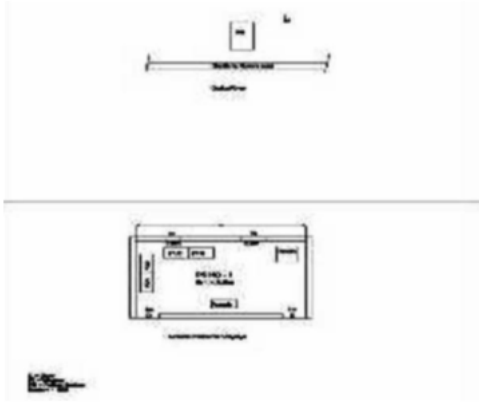

নির্বাচক নিবন্ধন আধিকারিকের স্বাক্ষর

Nazri Naksha

Google Map View

Polling Station Building Front View

Polling Station Front View

Cad View

Key MAP View

1 নাম : ইয়াসমিনা বেগম স্বামীর নাম: গোলাম মোস্তফা বাড়ির নং : N0179 বয়স : 26 লিঙ্গ : মহিলা	WOB2084986 ফটো উপলব্ধ	2 নাম : সুফিয়া বেগম পিতার নাম: গোলাম মোর্তুজা সেখ বাড়ির নং : N0179 বয়স : 24 লিঙ্গ : মহিলা	WOB2084804 ফটো উপলব্ধ	3 নাম : ফতেমা খাতুন স্বামীর নাম: আনজামুল হক বাড়ির নং : এন0179 বয়স : 26 লিঙ্গ : মহিলা	WOB1844844 ফটো উপলব্ধ
4 নাম : নাসিরন বিবি স্বামীর নাম: কাজেম সেখ বাড়ির নং : n0133 বয়স : 66 লিঙ্গ : মহিলা	WB/10/065/459335 ফটো উপলব্ধ	5 নাম : নজরুল হক পিতার নাম: আব্দুল বারি বাড়ির নং : n0180 বয়স : 47 লিঙ্গ : পুরুষ	WB/10/065/459488 ফটো উপলব্ধ	6 নাম : আজমিরা বিবি স্বামীর নাম: ফাইনাল সেখ বাড়ির নং : n0180 বয়স : 49 লিঙ্গ : মহিলা	LQR1563758 ফটো উপলব্ধ
7 নাম : মুরসিদা বিবি স্বামীর নাম: নজরুল হক বাড়ির নং : n0180 বয়স : 59 লিঙ্গ : মহিলা	WB/10/065/459489 ফটো উপলব্ধ	8 নাম : আলি হোসেন পিতার নাম: নজরুল সেখ বাড়ির নং : n0154 বয়স : 45 লিঙ্গ : পুরুষ	LQR2465342 ফটো উপলব্ধ	9 নাম : মাসুра বিবি স্বামীর নাম: আলি হোসেন সেখ বাড়ির নং : n0154 বয়স : 40 লিঙ্গ : মহিলা	LQR2844876 ফটো উপলব্ধ
10 নাম : নাসেনা বিবি স্বামীর নাম: রহিম সেখ বাড়ির নং : n0138 বয়স : 81 লিঙ্গ : মহিলা	WB/10/065/459347 ফটো উপলব্ধ	11 নাম : জয়নাল সেখ পিতার নাম: রহিম সেখ বাড়ির নং : n0138 বয়স : 52 লিঙ্গ : পুরুষ	WB/10/065/459349 ফটো উপলব্ধ	12 নাম : বানী ইসরাইল সেখ পিতার নাম: রহিম সেখ বাড়ির নং : n0138 বয়স : 50 লিঙ্গ : পুরুষ	WB/10/065/459350 ফটো উপলব্ধ
13 নাম : মেঘলাল সেখ পিতার নাম: রহিম সেখ বাড়ির নং : n0138 বয়স : 50 লিঙ্গ : পুরুষ	WB/10/065/459352 ফটো উপলব্ধ	14 নাম : লালবোর সেখ পিতার নাম: রহিম সেখ বাড়ির নং : n0138 বয়স : 32 লিঙ্গ : পুরুষ	WOB1438027 ফটো উপলব্ধ	15 নাম : মোঃ ফাইনাল সেখ পিতার নাম: আব্দুর রহিম সেখ বাড়ির নং : n0138 বয়স : 54 লিঙ্গ : পুরুষ	WB/10/065/459348 ফটো উপলব্ধ
16 নাম : আব্দুরা বিবি স্বামীর নাম: জয়নাল সেখ বাড়ির নং : n0138 বয়স : 50 লিঙ্গ : মহিলা	WB/10/065/459351 ফটো উপলব্ধ	17 নাম : লুৎফা বিবি স্বামীর নাম: বানী ইসরাইল সেখ বাড়ির নং : n0138 বয়স : 49 লিঙ্গ : মহিলা	LQR1657899 ফটো উপলব্ধ	18 নাম : মাঘফিরা বিবি স্বামীর নাম: খুসিবুর সেখ বাড়ির নং : n0138 বয়স : 45 লিঙ্গ : মহিলা	LQR2844942 ফটো উপলব্ধ
19 নাম : খীরোজা বিবি স্বামীর নাম: মেঘলাল বাড়ির নং : n0138 বয়স : 32 লিঙ্গ : মহিলা	WOB1437995 ফটো উপলব্ধ	20 নাম : এনামুল বিবি স্বামীর নাম: কালু সেখ বাড়ির নং : n0191 বয়স : 86 লিঙ্গ : মহিলা	LQR1659846 ফটো উপলব্ধ	21 নাম : মানিক সেখ পিতার নাম: কালু সেখ বাড়ির নং : n0191 বয়স : 64 লিঙ্গ : পুরুষ	WB/10/065/459554 ফটো উপলব্ধ
22 নাম : রুপচাঁদ সেখ পিতার নাম: কালু সেখ বাড়ির নং : n0191 বয়স : 59 লিঙ্গ : পুরুষ	WB/10/065/459556 ফটো উপলব্ধ	23 নাম : আসমানি বিবি স্বামীর নাম: রুপচাঁদ সেখ বাড়ির নং : n0191 বয়স : 50 লিঙ্গ : মহিলা	LQR1659853 ফটো উপলব্ধ	24 নাম : ফুলচাঁদ সেখ পিতার নাম: কালু সেখ বাড়ির নং : n0191 বয়স : 55 লিঙ্গ : পুরুষ	WB/10/065/459557 ফটো উপলব্ধ
25 নাম : লাল বিবি স্বামীর নাম: ফুলচাঁদ সেখ বাড়ির নং : n0191 বয়স : 46 লিঙ্গ : মহিলা	LQR2845063 ফটো উপলব্ধ	26 নাম : আংগুরা বিবি স্বামীর নাম: মানিক সেখ বাড়ির নং : n0192 বয়স : 61 লিঙ্গ : মহিলা	WB/10/065/459555 ফটো উপলব্ধ	27 নাম : রাফিজুল সেখ পিতার নাম: জালালউদ্দিন সেখ বাড়ির নং : n0188 বয়স : 34 লিঙ্গ : পুরুষ	WOB1019157 ফটো উপলব্ধ
28 নাম : হামিদা বিবি স্বামীর নাম: গোলাম মোর্তুজা সেখ বাড়ির নং : n0179 বয়স : 66 লিঙ্গ : মহিলা	WB/10/065/459481 ফটো উপলব্ধ	29 নাম : আঞ্জামুল হক পিতার নাম: গোলাম মোর্তুজা সেখ বাড়ির নং : n0179 বয়স : 44 লিঙ্গ : পুরুষ	WOB1183987 ফটো উপলব্ধ	30 নাম : আমজাদ সেখ পিতার নাম: হারু সেখ বাড়ির নং : n0181 বয়স : 71 লিঙ্গ : পুরুষ	WB/10/065/459505 ফটো উপলব্ধ