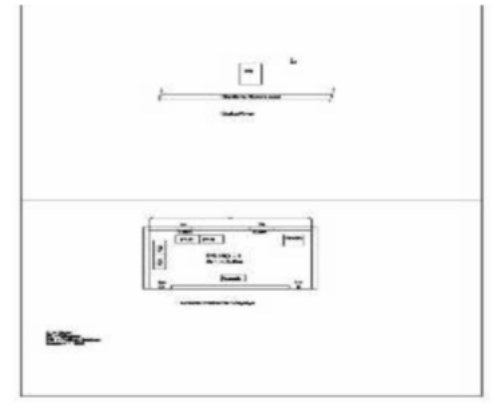

নির্বাচক নিবন্ধন আধিকারিকের স্বাক্ষর

Nazri Naksha

Google Map View

Polling Station Building Front View

Polling Station Front View

Cad View

Key MAP View

1 নাম : ইয়াসমিনা বেগম স্বামীর নাম: গোলাম মোস্তফা বাড়ির নং : N0179 বয়স : 26 লিঙ্গ : মহিলা	WOB2084986 ফটো উপলব্ধ	2 নাম : সুফিয়া বেগম পিতার নাম: গোলাম মোর্তুজা সেখ বাড়ির নং : N0179 বয়স : 24 লিঙ্গ : মহিলা	WOB2084804 ফটো উপলব্ধ	3 নাম : ফতেমা খাতুন স্বামীর নাম: আনজামুল হক বাড়ির নং : এন0179 বয়স : 26 লিঙ্গ : মহিলা	WOB1844844 ফটো উপলব্ধ
4 নাম : নাসিরন বিবি স্বামীর নাম: কাজেম সেখ বাড়ির নং : n0133 বয়স : 66 লিঙ্গ : মহিলা	WB/10/065/459335 ফটো উপলব্ধ	5 নাম : নজরুল হক পিতার নাম: আব্দুল বারি বাড়ির নং : n0180 বয়স : 47 লিঙ্গ : পুরুষ	WB/10/065/459488 ফটো উপলব্ধ	6 নাম : আজমিরা বিবি স্বামীর নাম: ফাইনাল সেখ বাড়ির নং : n0180 বয়স : 49 লিঙ্গ : মহিলা	LQR1563758 ফটো উপলব্ধ
7 নাম : মুরসিদা বিবি স্বামীর নাম: নজরুল হক বাড়ির নং : n0180 বয়স : 59 লিঙ্গ : মহিলা	WB/10/065/459489 ফটো উপলব্ধ	8 নাম : আলি হোসেন পিতার নাম: নজরুল সেখ বাড়ির নং : n0154 বয়স : 45 লিঙ্গ : পুরুষ	LQR2465342 ফটো উপলব্ধ	9 নাম : মাসুра বিবি স্বামীর নাম: আলি হোসেন সেখ বাড়ির নং : n0154 বয়স : 40 লিঙ্গ : মহিলা	LQR2844876 ফটো উপলব্ধ
10 নাম : নাসেনা বিবি স্বামীর নাম: রহিম সেখ বাড়ির নং : n0138 বয়স : 81 লিঙ্গ : মহিলা	WB/10/065/459347 ফটো উপলব্ধ	11 নাম : জয়নাল সেখ পিতার নাম: রহিম সেখ বাড়ির নং : n0138 বয়স : 52 লিঙ্গ : পুরুষ	WB/10/065/459349 ফটো উপলব্ধ	12 নাম : বানী ইসরাইল সেখ পিতার নাম: রহিম সেখ বাড়ির নং : n0138 বয়স : 50 লিঙ্গ : পুরুষ	WB/10/065/459350 ফটো উপলব্ধ
13 নাম : মেঘলাল সেখ পিতার নাম: রহিম সেখ বাড়ির নং : n0138 বয়স : 50 লিঙ্গ : পুরুষ	WB/10/065/459352 ফটো উপলব্ধ	14 নাম : লালবোর সেখ পিতার নাম: রহিম সেখ বাড়ির নং : n0138 বয়স : 32 লিঙ্গ : পুরুষ	WOB1438027 ফটো উপলব্ধ	15 নাম : মোঃ ফাইনাল সেখ পিতার নাম: আব্দুর রহিম সেখ বাড়ির নং : n0138 বয়স : 54 লিঙ্গ : পুরুষ	WB/10/065/459348 ফটো উপলব্ধ
16 নাম : আব্দুরা বিবি স্বামীর নাম: জয়নাল সেখ বাড়ির নং : n0138 বয়স : 50 লিঙ্গ : মহিলা	WB/10/065/459351 ফটো উপলব্ধ	17 নাম : লুৎফা বিবি স্বামীর নাম: বানী ইসরাইল সেখ বাড়ির নং : n0138 বয়স : 49 লিঙ্গ : মহিলা	LQR1657899 ফটো উপলব্ধ	18 নাম : মাঘফিরা বিবি স্বামীর নাম: খুসিবুর সেখ বাড়ির নং : n0138 বয়স : 45 লিঙ্গ : মহিলা	LQR2844942 ফটো উপলব্ধ
19 নাম : খীরোজা বিবি স্বামীর নাম: মেঘলাল বাড়ির নং : n0138 বয়স : 32 লিঙ্গ : মহিলা	WOB1437995 ফটো উপলব্ধ	20 নাম : এনামুল বিবি স্বামীর নাম: কালু সেখ বাড়ির নং : n0191 বয়স : 86 লিঙ্গ : মহিলা	LQR1659846 ফটো উপলব্ধ	21 নাম : মানিক সেখ পিতার নাম: কালু সেখ বাড়ির নং : n0191 বয়স : 64 লিঙ্গ : পুরুষ	WB/10/065/459554 ফটো উপলব্ধ
22 নাম : রুপচাঁদ সেখ পিতার নাম: কালু সেখ বাড়ির নং : n0191 বয়স : 59 লিঙ্গ : পুরুষ	WB/10/065/459556 ফটো উপলব্ধ	23 নাম : আসমানি বিবি স্বামীর নাম: রুপচাঁদ সেখ বাড়ির নং : n0191 বয়স : 50 লিঙ্গ : মহিলা	LQR1659853 ফটো উপলব্ধ	24 নাম : ফুলচাঁদ সেখ পিতার নাম: কালু সেখ বাড়ির নং : n0191 বয়স : 55 লিঙ্গ : পুরুষ	WB/10/065/459557 ফটো উপলব্ধ
25 নাম : লাল বিবি স্বামীর নাম: ফুলচাঁদ সেখ বাড়ির নং : n0191 বয়স : 46 লিঙ্গ : মহিলা	LQR2845063 ফটো উপলব্ধ	26 নাম : আংগুরা বিবি স্বামীর নাম: মানিক সেখ বাড়ির নং : n0192 বয়স : 61 লিঙ্গ : মহিলা	WB/10/065/459555 ফটো উপলব্ধ	27 নাম : রাফিজুল সেখ পিতার নাম: জালালউদ্দিন সেখ বাড়ির নং : n0188 বয়স : 34 লিঙ্গ : পুরুষ	WOB1019157 ফটো উপলব্ধ
28 নাম : হামিদা বিবি স্বামীর নাম: গোলাম মোর্তুজা সেখ বাড়ির নং : n0179 বয়স : 66 লিঙ্গ : মহিলা	WB/10/065/459481 ফটো উপলব্ধ	29 নাম : আঞ্জামুল হক পিতার নাম: গোলাম মোর্তুজা সেখ বাড়ির নং : n0179 বয়স : 44 লিঙ্গ : পুরুষ	WOB1183987 ফটো উপলব্ধ	30 নাম : আমজাদ সেখ পিতার নাম: হারু সেখ বাড়ির নং : n0181 বয়স : 71 লিঙ্গ : পুরুষ	WB/10/065/459505 ফটো উপলব্ধ