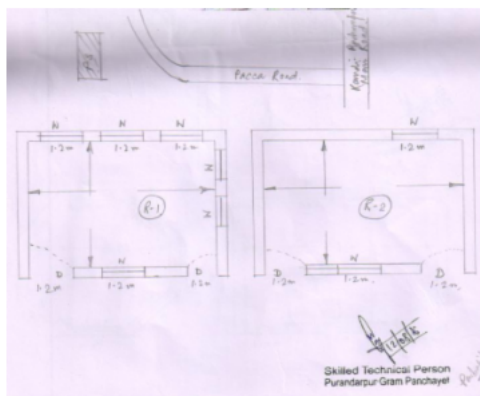

নির্বাচক নিবন্ধন আধিকারিকের স্বাক্ষর

Nazri Naksha

Google Map View

Polling Station Building Front View

Polling Station Front View

Cad View

Key MAP View

1 নাম : আজিজুল হক পিতার নাম: আলম সেখ বাড়ির নং : n0013 বয়স : 41 লিঙ্গ : পুরুষ	LQR2990810 ফটো উপলব্ধ	2 নাম : সাবিনা ইয়াসমিন স্বামীর নাম: আজিজুল হক বাড়ির নং : n0013 বয়স : 40 লিঙ্গ : মহিলা	LQR2990828 ফটো উপলব্ধ	3 নাম : নাজেরা বিবি (বেওয়া) স্বামীর নাম: সাহাদ আলী বাড়ির নং : n0114 বয়স : 72 লিঙ্গ : মহিলা	WOB1296409 ফটো উপলব্ধ
4 নাম : মজিলা বিবি স্বামীর নাম: সাহেব সেখ বাড়ির নং : n0114 বয়স : 30 লিঙ্গ : মহিলা	WOB1477975 ফটো উপলব্ধ	5 নাম : সায়ের আলি সেখ পিতার নাম: একেমদিন সেখ বাড়ির নং : n0117 বয়স : 63 লিঙ্গ : পুরুষ	WB/10/065/225825 ফটো উপলব্ধ	6 নাম : মানারুল হোসেন সেখ পিতার নাম: একেমদিন সেখ বাড়ির নং : n0117 বয়স : 55 লিঙ্গ : পুরুষ	WOB2598399 ফটো উপলব্ধ
7 নাম : আবদুররহিম সেখ পিতার নাম: আব্বাস সেখ বাড়ির নং : n0148 বয়স : 52 লিঙ্গ : পুরুষ	WB/10/065/225902 ফটো উপলব্ধ	8 নাম : আলেকিম সেখ পিতার নাম: আব্বাস সেখ বাড়ির নং : n0148 বয়স : 41 লিঙ্গ : পুরুষ	LQR2593614 ফটো উপলব্ধ	9 নাম : রেজিনা খাতুন পিতার নাম: আব্বাস সেখ বাড়ির নং : n0148 বয়স : 30 লিঙ্গ : মহিলা	WOB1478080 ফটো উপলব্ধ
10 নাম : হাসিনা বিবি স্বামীর নাম: আব্দুর রহিম সেখ বাড়ির নং : n0148 বয়স : 37 লিঙ্গ : মহিলা	WOB0977066 ফটো উপলব্ধ	11 নাম : অসিকুল সেখ পিতার নাম: ইসমাইল সেখ বাড়ির নং : n0028 বয়স : 35 লিঙ্গ : পুরুষ	WOB1210244 ফটো উপলব্ধ	12 নাম : তনজা বেগম স্বামীর নাম: প্রসাদ আলী বাড়ির নং : n0027 বয়স : 30 লিঙ্গ : মহিলা	WOB1574425 ফটো উপলব্ধ
13 নাম : এরসাদ আলী পিতার নাম: হজরত আলী বাড়ির নং : n0027 বয়স : 35 লিঙ্গ : পুরুষ	WOB1076801 ফটো উপলব্ধ	14 নাম : রাহেলা বিবি স্বামীর নাম: হোসেন আলি সেখ বাড়ির নং : n0093 বয়স : 67 লিঙ্গ : মহিলা	WB/10/065/225755 ফটো উপলব্ধ	15 নাম : আখের আলী পিতার নাম: আব্বার হোসেন বাড়ির নং : n0120 বয়স : 43 লিঙ্গ : পুরুষ	LQR2593630 ফটো উপলব্ধ
16 নাম : মক্কারানী বিবি স্বামীর নাম: আখের আলি বাড়ির নং : n0120 বয়স : 36 লিঙ্গ : মহিলা	WOB1378702 ফটো উপলব্ধ	17 নাম : সেখ ছমায়ুন কবির পিতার নাম: কেরামতুল্লা সেখ বাড়ির নং : n0139 বয়স : 63 লিঙ্গ : পুরুষ	WB/10/065/225887 ফটো উপলব্ধ	18 নাম : আব্দুল সাদেক পিতার নাম: সোরাব্দিন সেখ বাড়ির নং : n0011 বয়স : 38 লিঙ্গ : পুরুষ	WOB1209840 ফটো উপলব্ধ
19 নাম : রাশিদা খাতুন (বিবি) স্বামীর নাম: ফারিজুল সেখ বাড়ির নং : n0141 বয়স : 31 লিঙ্গ : মহিলা	WOB1478049 ফটো উপলব্ধ	20 নাম : ফারিজুল সেখ পিতার নাম: আব্দুল সলিম বাড়ির নং : n0141 বয়স : 38 লিঙ্গ : পুরুষ	LQR3256682 ফটো উপলব্ধ	21 নাম : জয়বনেশা বিবি স্বামীর নাম: মোসারফ হোসেন বাড়ির নং : n0111 বয়স : 38 লিঙ্গ : মহিলা	WOB0381632 ফটো উপলব্ধ
22 নাম : আজাদ সেখ পিতার নাম: আব্দুল সলিম সেখ বাড়ির নং : n0141 বয়স : 39 লিঙ্গ : পুরুষ	LQR2990794 ফটো উপলব্ধ	23 নাম : রকিয়া বিবি স্বামীর নাম: আরিফুল সেখ বাড়ির নং : n0136 বয়স : 40 লিঙ্গ : মহিলা	LQR2749588 ফটো উপলব্ধ	24 নাম : মাজকুরা বিবি স্বামীর নাম: আঃ সলিম সেখ বাড়ির নং : n0141 বয়স : 67 লিঙ্গ : মহিলা	LQR1458652 ফটো উপলব্ধ
25 নাম : সাগিনা বিবি স্বামীর নাম: আব্দারুল সেখ বাড়ির নং : n0136 বয়স : 38 লিঙ্গ : মহিলা	LQR2749166 ফটো উপলব্ধ	26 নাম : সামসুল্লাহর খাতুন পিতার নাম: হজরত সেখ বাড়ির নং : n0136 বয়স : 56 লিঙ্গ : মহিলা	WB/10/065/225879 ফটো উপলব্ধ	27 নাম : বানোরা বেগম পিতার নাম: হজরত আলি বাড়ির নং : n0136 বয়স : 36 লিঙ্গ : মহিলা	WOB1210285 ফটো উপলব্ধ
28 নাম : সানারুল সেখ পিতার নাম: হজরত আলী বাড়ির নং : n0136 বয়স : 43 লিঙ্গ : পুরুষ	LQR3256963 ফটো উপলব্ধ	29 নাম : হাসিবা বিবি স্বামীর নাম: সানারুল সেখ বাড়ির নং : n0136 বয়স : 35 লিঙ্গ : মহিলা	WOB1077098 ফটো উপলব্ধ	30 নাম : জুম্মাতন বিবি স্বামীর নাম: হজরত সেখ বাড়ির নং : n0136 বয়স : 71 লিঙ্গ : মহিলা	LQR1458694 ফটো উপলব্ধ