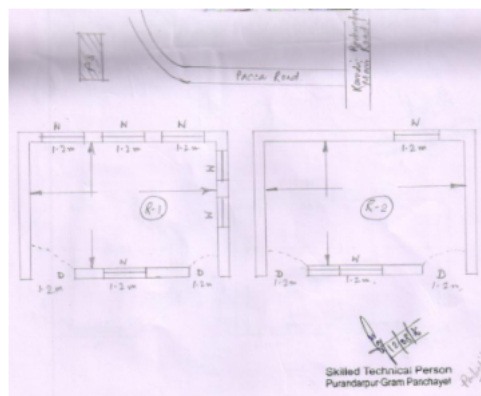

নির্বাচক নিবন্ধন আধিকারিকের স্বাক্ষর

Nazri Naksha

Google Map View

Polling Station Building Front View

Polling Station Front View

Cad View

Key MAP View

1 নাম : আজিজুল হক পিতার নাম: আলম সেখ বাড়ির নং : n0013 বয়স : 41 লিঙ্গ : পুরুষ	LQR2990810 ফটো উপলব্ধ	2 নাম : সাবিনা ইয়াসমিন স্বামীর নাম: আজিজুল হক বাড়ির নং : n0013 বয়স : 40 লিঙ্গ : মহিলা	LQR2990828 ফটো উপলব্ধ	3 নাম : নাজেরা বিবি (বেওয়া) স্বামীর নাম: সাহাদ আলী বাড়ির নং : n0114 বয়স : 72 লিঙ্গ : মহিলা	WOB1296409 ফটো উপলব্ধ
4 নাম : মজিলা বিবি স্বামীর নাম: সাহেব সেখ বাড়ির নং : n0114 বয়স : 30 লিঙ্গ : মহিলা	WOB1477975 ফটো উপলব্ধ	5 নাম : সায়ের আলি সেখ পিতার নাম: একেমদিন সেখ বাড়ির নং : n0117 বয়স : 63 লিঙ্গ : পুরুষ	WB/10/065/225825 ফটো উপলব্ধ	6 নাম : মানারুল হোসেন সেখ পিতার নাম: একেমদিন সেখ বাড়ির নং : n0117 বয়স : 55 লিঙ্গ : পুরুষ	WOB2598399 ফটো উপলব্ধ
7 নাম : আবদুররহিম সেখ পিতার নাম: আব্বাস সেখ বাড়ির নং : n0148 বয়স : 52 লিঙ্গ : পুরুষ	WB/10/065/225902 ফটো উপলব্ধ	8 নাম : আলেকিম সেখ পিতার নাম: আব্বাস সেখ বাড়ির নং : n0148 বয়স : 41 লিঙ্গ : পুরুষ	LQR2593614 ফটো উপলব্ধ	9 নাম : রেজিনা খাতুন পিতার নাম: আব্বাস সেখ বাড়ির নং : n0148 বয়স : 30 লিঙ্গ : মহিলা	WOB1478080 ফটো উপলব্ধ
10 নাম : হাসিনা বিবি স্বামীর নাম: আব্দুর রহিম সেখ বাড়ির নং : n0148 বয়স : 37 লিঙ্গ : মহিলা	WOB0977066 ফটো উপলব্ধ	11 নাম : অসিকুল সেখ পিতার নাম: ইসমাইল সেখ বাড়ির নং : n0028 বয়স : 35 লিঙ্গ : পুরুষ	WOB1210244 ফটো উপলব্ধ	12 নাম : তনজা বেগম স্বামীর নাম: প্রসাদ আলী বাড়ির নং : n0027 বয়স : 30 লিঙ্গ : মহিলা	WOB1574425 ফটো উপলব্ধ
13 নাম : এরসাদ আলী পিতার নাম: হজরত আলী বাড়ির নং : n0027 বয়স : 35 লিঙ্গ : পুরুষ	WOB1076801 ফটো উপলব্ধ	14 নাম : রাহেলা বিবি স্বামীর নাম: হোসেন আলি সেখ বাড়ির নং : n0093 বয়স : 67 লিঙ্গ : মহিলা	WB/10/065/225755 ফটো উপলব্ধ	15 নাম : আখের আলী পিতার নাম: আব্বার হোসেন বাড়ির নং : n0120 বয়স : 43 লিঙ্গ : পুরুষ	LQR2593630 ফটো উপলব্ধ
16 নাম : মক্কারানী বিবি স্বামীর নাম: আখের আলি বাড়ির নং : n0120 বয়স : 36 লিঙ্গ : মহিলা	WOB1378702 ফটো উপলব্ধ	17 নাম : সেখ ছমায়ুন কবির পিতার নাম: কেরামতুল্লা সেখ বাড়ির নং : n0139 বয়স : 63 লিঙ্গ : পুরুষ	WB/10/065/225887 ফটো উপলব্ধ	18 নাম : আব্দুল সাদেক পিতার নাম: সোরাব্দিন সেখ বাড়ির নং : n0011 বয়স : 38 লিঙ্গ : পুরুষ	WOB1209840 ফটো উপলব্ধ
19 নাম : রাশিদা খাতুন (বিবি) স্বামীর নাম: ফারিজুল সেখ বাড়ির নং : n0141 বয়স : 31 লিঙ্গ : মহিলা	WOB1478049 ফটো উপলব্ধ	20 নাম : ফারিজুল সেখ পিতার নাম: আব্দুল সলিম বাড়ির নং : n0141 বয়স : 38 লিঙ্গ : পুরুষ	LQR3256682 ফটো উপলব্ধ	21 নাম : জয়বনেশা বিবি স্বামীর নাম: মোসারফ হোসেন বাড়ির নং : n0111 বয়স : 38 লিঙ্গ : মহিলা	WOB0381632 ফটো উপলব্ধ
22 নাম : আজাদ সেখ পিতার নাম: আব্দুল সলিম সেখ বাড়ির নং : n0141 বয়স : 39 লিঙ্গ : পুরুষ	LQR2990794 ফটো উপলব্ধ	23 নাম : রকিয়া বিবি স্বামীর নাম: আরিফুল সেখ বাড়ির নং : n0136 বয়স : 40 লিঙ্গ : মহিলা	LQR2749588 ফটো উপলব্ধ	24 নাম : মাজকুরা বিবি স্বামীর নাম: আঃ সলিম সেখ বাড়ির নং : n0141 বয়স : 67 লিঙ্গ : মহিলা	LQR1458652 ফটো উপলব্ধ
25 নাম : সাগিনা বিবি স্বামীর নাম: আব্দারুল সেখ বাড়ির নং : n0136 বয়স : 38 লিঙ্গ : মহিলা	LQR2749166 ফটো উপলব্ধ	26 নাম : সামসুল্লাহর খাতুন পিতার নাম: হজরত সেখ বাড়ির নং : n0136 বয়স : 56 লিঙ্গ : মহিলা	WB/10/065/225879 ফটো উপলব্ধ	27 নাম : বানোরা বেগম পিতার নাম: হজরত আলি বাড়ির নং : n0136 বয়স : 36 লিঙ্গ : মহিলা	WOB1210285 ফটো উপলব্ধ
28 নাম : সানারুল সেখ পিতার নাম: হজরত আলী বাড়ির নং : n0136 বয়স : 43 লিঙ্গ : পুরুষ	LQR3256963 ফটো উপলব্ধ	29 নাম : হাসিবা বিবি স্বামীর নাম: সানারুল সেখ বাড়ির নং : n0136 বয়স : 35 লিঙ্গ : মহিলা	WOB1077098 ফটো উপলব্ধ	30 নাম : জুম্মাতন বিবি স্বামীর নাম: হজরত সেখ বাড়ির নং : n0136 বয়স : 71 লিঙ্গ : মহিলা	LQR1458694 ফটো উপলব্ধ