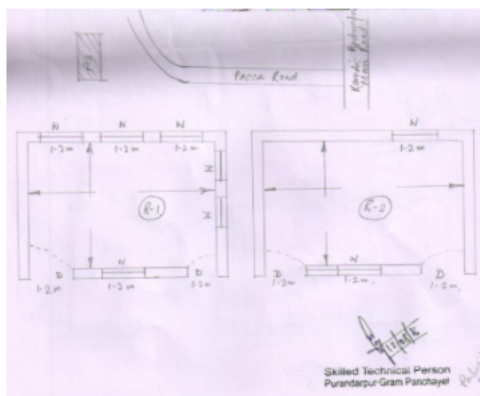

নির্বাচক নিবন্ধন আধিকারিকের স্বাক্ষর

Nazri Naksha

Google Map View

Polling Station Building Front View

Polling Station Front View

Cad View

Key MAP View

1 নাম : আজিজুল হক পিতার নাম: আলম সেখ বাড়ির নং : n0013 বয়স : 41 লিঙ্গ : পুরুষ	LQR2990810 ফটো উপলব্ধ	2 নাম : সাবিনা ইয়াসমিন স্বামীর নাম: আজিজুল হক বাড়ির নং : n0013 বয়স : 40 লিঙ্গ : মহিলা	LQR2990828 ফটো উপলব্ধ	3 নাম : নাজেরা বিবি (বেওয়া) স্বামীর নাম: সাহাদ আলী বাড়ির নং : n0114 বয়স : 72 লিঙ্গ : মহিলা	WOB1296409 ফটো উপলব্ধ
4 নাম : মজিলা বিবি স্বামীর নাম: সাহেব সেখ বাড়ির নং : n0114 বয়স : 30 লিঙ্গ : মহিলা	WOB1477975 ফটো উপলব্ধ	5 নাম : সায়ের আলি সেখ পিতার নাম: একেমদিন সেখ বাড়ির নং : n0117 বয়স : 63 লিঙ্গ : পুরুষ	WB/10/065/225825 ফটো উপলব্ধ	6 নাম : মানারুল হোসেন সেখ পিতার নাম: একেমদিন সেখ বাড়ির নং : n0117 বয়স : 55 লিঙ্গ : পুরুষ	WOB2598399 ফটো উপলব্ধ
7 নাম : আবদুররহিম সেখ পিতার নাম: আব্বাস সেখ বাড়ির নং : n0148 বয়স : 52 লিঙ্গ : পুরুষ	WB/10/065/225902 ফটো উপলব্ধ	8 নাম : আলেকিম সেখ পিতার নাম: আব্বাস সেখ বাড়ির নং : n0148 বয়স : 41 লিঙ্গ : পুরুষ	LQR2593614 ফটো উপলব্ধ	9 নাম : রেজিনা খাতুন পিতার নাম: আব্বাস সেখ বাড়ির নং : n0148 বয়স : 30 লিঙ্গ : মহিলা	WOB1478080 ফটো উপলব্ধ
10 নাম : হাসিনা বিবি স্বামীর নাম: আব্দুর রহিম সেখ বাড়ির নং : n0148 বয়স : 37 লিঙ্গ : মহিলা	WOB0977066 ফটো উপলব্ধ	11 নাম : অসিকুল সেখ পিতার নাম: ইসমাইল সেখ বাড়ির নং : n0028 বয়স : 35 লিঙ্গ : পুরুষ	WOB1210244 ফটো উপলব্ধ	12 নাম : তনজা বেগম স্বামীর নাম: প্রসাদ আলী বাড়ির নং : n0027 বয়স : 30 লিঙ্গ : মহিলা	WOB1574425 ফটো উপলব্ধ
13 নাম : এরসাদ আলী পিতার নাম: হজরত আলী বাড়ির নং : n0027 বয়স : 35 লিঙ্গ : পুরুষ	WOB1076801 ফটো উপলব্ধ	14 নাম : রাহেলা বিবি স্বামীর নাম: হোসেন আলি সেখ বাড়ির নং : n0093 বয়স : 67 লিঙ্গ : মহিলা	WB/10/065/225755 ফটো উপলব্ধ	15 নাম : আখের আলী পিতার নাম: আব্বার হোসেন বাড়ির নং : n0120 বয়স : 43 লিঙ্গ : পুরুষ	LQR2593630 ফটো উপলব্ধ
16 নাম : মক্কারানী বিবি স্বামীর নাম: আখের আলি বাড়ির নং : n0120 বয়স : 36 লিঙ্গ : মহিলা	WOB1378702 ফটো উপলব্ধ	17 নাম : সেখ ছমায়ুন কবির পিতার নাম: কেরামতুল্লা সেখ বাড়ির নং : n0139 বয়স : 63 লিঙ্গ : পুরুষ	WB/10/065/225887 ফটো উপলব্ধ	18 নাম : আব্দুল সাদেক পিতার নাম: সোরাব্দিন সেখ বাড়ির নং : n0011 বয়স : 38 লিঙ্গ : পুরুষ	WOB1209840 ফটো উপলব্ধ
19 নাম : রাশিদা খাতুন (বিবি) স্বামীর নাম: ফারিজুল সেখ বাড়ির নং : n0141 বয়স : 31 লিঙ্গ : মহিলা	WOB1478049 ফটো উপলব্ধ	20 নাম : ফারিজুল সেখ পিতার নাম: আব্দুল সলিম বাড়ির নং : n0141 বয়স : 38 লিঙ্গ : পুরুষ	LQR3256682 ফটো উপলব্ধ	21 নাম : জয়বনেশা বিবি স্বামীর নাম: মোসারফ হোসেন বাড়ির নং : n0111 বয়স : 38 লিঙ্গ : মহিলা	WOB0381632 ফটো উপলব্ধ
22 নাম : আজাদ সেখ পিতার নাম: আব্দুল সলিম সেখ বাড়ির নং : n0141 বয়স : 39 লিঙ্গ : পুরুষ	LQR2990794 ফটো উপলব্ধ	23 নাম : রকিয়া বিবি স্বামীর নাম: আরিফুল সেখ বাড়ির নং : n0136 বয়স : 40 লিঙ্গ : মহিলা	LQR2749588 ফটো উপলব্ধ	24 নাম : মাজকুরা বিবি স্বামীর নাম: আঃ সলিম সেখ বাড়ির নং : n0141 বয়স : 67 লিঙ্গ : মহিলা	LQR1458652 ফটো উপলব্ধ
25 নাম : সাগিনা বিবি স্বামীর নাম: আব্দারুল সেখ বাড়ির নং : n0136 বয়স : 38 লিঙ্গ : মহিলা	LQR2749166 ফটো উপলব্ধ	26 নাম : সামসুল্লাহর খাতুন পিতার নাম: হজরত সেখ বাড়ির নং : n0136 বয়স : 56 লিঙ্গ : মহিলা	WB/10/065/225879 ফটো উপলব্ধ	27 নাম : বানোরা বেগম পিতার নাম: হজরত আলি বাড়ির নং : n0136 বয়স : 36 লিঙ্গ : মহিলা	WOB1210285 ফটো উপলব্ধ
28 নাম : সানারুল সেখ পিতার নাম: হজরত আলী বাড়ির নং : n0136 বয়স : 43 লিঙ্গ : পুরুষ	LQR3256963 ফটো উপলব্ধ	29 নাম : হাসিবা বিবি স্বামীর নাম: সানারুল সেখ বাড়ির নং : n0136 বয়স : 35 লিঙ্গ : মহিলা	WOB1077098 ফটো উপলব্ধ	30 নাম : জুম্মাতন বিবি স্বামীর নাম: হজরত সেখ বাড়ির নং : n0136 বয়স : 71 লিঙ্গ : মহিলা	LQR1458694 ফটো উপলব্ধ