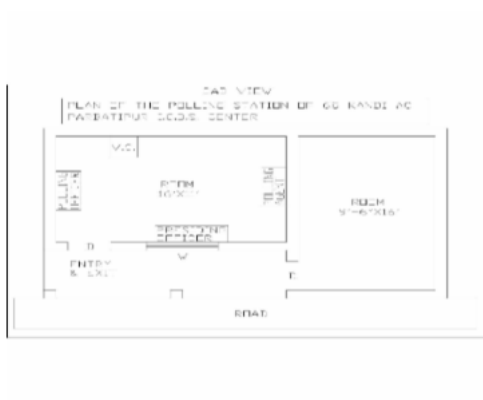

নির্বাচক নিবন্ধন আধিকারিকের স্বাক্ষর

Nazri Naksha

Google Map View

Polling Station Building Front View

Polling Station Front View

Cad View

Key MAP View

1 নাম : উসমান গনি পিতার নাম: নাজির হোসেন বাড়ির নং : - বয়স : 44 লিঙ্গ : পুরুষ	WOB2120210 ফটো উপলব্ধ	2 নাম : কহিনুর বেগম স্বামীর নাম: ওসমান গনি বাড়ির নং : - বয়স : 43 লিঙ্গ : মহিলা	LQR1366830 ফটো উপলব্ধ	3 নাম : মফিজুল সেখ পিতার নাম: আব্দুল মকিম সেখ বাড়ির নং : N0014 বয়স : 24 লিঙ্গ : পুরুষ	WOB2117208 ফটো উপলব্ধ
4 নাম : জুলফিকার ভূট্টো পিতার নাম: হাজি বাইতুল্লা সেখ বাড়ির নং : n0012 বয়স : 56 লিঙ্গ : পুরুষ	WOB2595759 ফটো উপলব্ধ	5 নাম : পারভিনা বিবি স্বামীর নাম: জুলফিকার ভূট্টো বাড়ির নং : n0012 বয়স : 51 লিঙ্গ : মহিলা	WOB2040467 ফটো উপলব্ধ	6 নাম : সাইদ আনোয়ার সেখ পিতার নাম: জুলফিকার ভূট্টো বাড়ির নং : n0012 বয়স : 29 লিঙ্গ : পুরুষ	WOB1574474 ফটো উপলব্ধ
7 নাম : পিয়ারুল সেখ পিতার নাম: আওলাদ সেখ বাড়ির নং : n0007 বয়স : 42 লিঙ্গ : পুরুষ	LQR2593606 ফটো উপলব্ধ	8 নাম : রেজিনা বিবি স্বামীর নাম: পিয়ারুল সেখ বাড়ির নং : n0007 বয়স : 43 লিঙ্গ : মহিলা	LQR1844547 ফটো উপলব্ধ	9 নাম : রজিফা বিবি স্বামীর নাম: আঃ মকিম সেখ বাড়ির নং : n0014 বয়স : 76 লিঙ্গ : মহিলা	WB/10/065/225466 ফটো উপলব্ধ
10 নাম : গোলাম মোস্তফা পিতার নাম: আব্দুল মকিম সেখ বাড়ির নং : n0014 বয়স : 54 লিঙ্গ : পুরুষ	WOB0381491 ফটো উপলব্ধ	11 নাম : হসনাত আলি পিতার নাম: পিয়ারুল সেখ বাড়ির নং : এন0007 বয়স : 23 লিঙ্গ : পুরুষ	WOB2280691 ফটো উপলব্ধ	12 নাম : ইস্তাজুল সেখ পিতার নাম: আব্দুল মকিম সেখ বাড়ির নং : এন0014 বয়স : 27 লিঙ্গ : পুরুষ	WOB2335917 ফটো উপলব্ধ
13 নাম : ইউদ্দিন সেখ পিতার নাম: আলাউদ্দিন সেখ বাড়ির নং : - বয়স : 30 লিঙ্গ : পুরুষ	WOB2119865 ফটো উপলব্ধ	14 নাম : মোরজিনা বিবি স্বামীর নাম: গোলাম মোস্তফা বাড়ির নং : n0014 বয়স : 45 লিঙ্গ : মহিলা	LQR2748630 ফটো উপলব্ধ	15 নাম : তাহামিনা বিবি স্বামীর নাম: গোলামকিবরিয়া সেখ বাড়ির নং : n0072 বয়স : 52 লিঙ্গ : মহিলা	WB/10/065/225693 ফটো উপলব্ধ
16 নাম : রুকসোনা খাতুন পিতার নাম: হাজি বাইতুল্লা বাড়ির নং : n0015 বয়স : 54 লিঙ্গ : মহিলা	WOB2118495 ফটো উপলব্ধ	17 নাম : মাহারা বিবি স্বামীর নাম: খালিদ সেখ বাড়ির নং : n0015 বয়স : 38 লিঙ্গ : মহিলা	LQR3185519 ফটো উপলব্ধ	18 নাম : খালিদ সেখ পিতার নাম: হাজি বাইতুল্লা বাড়ির নং : n0015 বয়স : 44 লিঙ্গ : পুরুষ	LQR1842434 ফটো উপলব্ধ
19 নাম : মুজাহাদুল ইসলাম পিতার নাম: খালিদ সেখ বাড়ির নং : এন0015 বয়স : 20 লিঙ্গ : পুরুষ	WOB2530194 ফটো উপলব্ধ	20 নাম : হাসিবুর রহমান পিতার নাম: খোদাবক্স সেখ বাড়ির নং : n0154 বয়স : 38 লিঙ্গ : পুরুষ	LQR3185626 ফটো উপলব্ধ	21 নাম : আফিনা (খাতুন) বিবি স্বামীর নাম: হাসিবুর রহমান বাড়ির নং : n0154 বয়স : 38 লিঙ্গ : মহিলা	WOB1210343 ফটো উপলব্ধ
22 নাম : আজিজুল হক সেখ পিতার নাম: হাকিম সেখ বাড়ির নং : n0003 বয়স : 53 লিঙ্গ : পুরুষ	LQR3112976 ফটো উপলব্ধ	23 নাম : দিলরুবা বিবি স্বামীর নাম: আজিজুল হক বাড়ির নং : n0003 বয়স : 42 লিঙ্গ : মহিলা	LQR2593556 ফটো উপলব্ধ	24 নাম : নুরুল হোদা পিতার নাম: নাজির হোসেন সেখ বাড়ির নং : n0070 বয়স : 51 লিঙ্গ : পুরুষ	WB/10/065/225676 ফটো উপলব্ধ
25 নাম : হজেমা খাতুন স্বামীর নাম: নুরুল হোদা বাড়ির নং : n0070 বয়স : 45 লিঙ্গ : মহিলা	LQR1843838 ফটো উপলব্ধ	26 নাম : আজিজুল সেখ পিতার নাম: সাইদুর রহমান বাড়ির নং : n0090 বয়স : 40 লিঙ্গ : পুরুষ	LQR2990745 ফটো উপলব্ধ	27 নাম : খাতেজা বিবি স্বামীর নাম: আজিজুল সেখ বাড়ির নং : n0090 বয়স : 36 লিঙ্গ : মহিলা	WOB1210145 ফটো উপলব্ধ
28 নাম : হাকিজুর রহমান পিতার নাম: গাফফার সেখ বাড়ির নং : n0061 বয়স : 47 লিঙ্গ : পুরুষ	LQR1458991 ফটো উপলব্ধ	29 নাম : সাহিয়া বেগম পিতার নাম: উসমান গনি সেখ বাড়ির নং : এন0314 বয়স : 24 লিঙ্গ : মহিলা	WOB2444641 ফটো উপলব্ধ	30 নাম : সাইরাবান খাতুন স্বামীর নাম: মর্নিম সেখ বাড়ির নং : N0203 বয়স : 24 লিঙ্গ : মহিলা	WOB2119121 ফটো উপলব্ধ