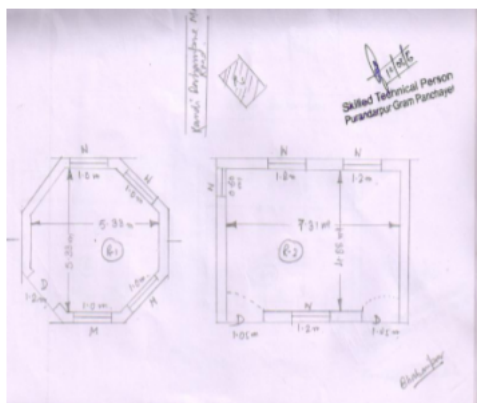

নির্বাচক নিবন্ধন আধিকারিকের স্বাক্ষর

Nazri Naksha

Google Map View

Polling Station Building Front View

Polling Station Front View

Cad View

Key MAP View

1 নাম : নওসাদ আলী পিতার নাম: আলাউদ্দিন সেখ বাড়ির নং : n0018 বয়স : 51 লিঙ্গ : পুরুষ	WB/10/065/219359	ফটো উপলব্ধ	2 নাম : নাসিরন বিবি স্বামীর নাম: নুর হক সেখ বাড়ির নং : এন00003 বয়স : 53 লিঙ্গ : মহিলা	LQR1569409	ফটো উপলব্ধ	3 নাম : সাহাজামুল হক পিতার নাম: হারুন রসিদ সেখ বাড়ির নং : n0012 বয়স : 42 লিঙ্গ : পুরুষ	LQR2593242	ফটো উপলব্ধ
4 নাম : মারসিহা বিবি স্বামীর নাম: উসমান গনি সেখ বাড়ির নং : n0012 বয়স : 41 লিঙ্গ : মহিলা	LQR3255585	ফটো উপলব্ধ	5 নাম : উসমান গনি পিতার নাম: সোহরাব সেখ বাড়ির নং : n0012 বয়স : 37 লিঙ্গ : পুরুষ	LQR3255635	ফটো উপলব্ধ	6 নাম : হাজি আব্দুল মতিন পিতার নাম: শুকুরুল্লা সেখ বাড়ির নং : n0024 বয়স : 76 লিঙ্গ : পুরুষ	WOB2034007	ফটো উপলব্ধ
7 নাম : জনাব আলী পিতার নাম: হাজি আব্দুল মতিন বাড়ির নং : n0024 বয়স : 35 লিঙ্গ : পুরুষ	WOB1077809	ফটো উপলব্ধ	8 নাম : শারিফুল ইসলাম পিতার নাম: শুকুরুল্লা সেখ বাড়ির নং : n0026 বয়স : 73 লিঙ্গ : পুরুষ	WB/10/065/219321	ফটো উপলব্ধ	9 নাম : আকিবা বিবি স্বামীর নাম: শারিফুল ইসলাম বাড়ির নং : n0026 বয়স : 67 লিঙ্গ : মহিলা	WB/10/065/219322	ফটো উপলব্ধ
10 নাম : নুরইসলাম পিতার নাম: সফিকুল ইসলাম বাড়ির নং : n0026 বয়স : 42 লিঙ্গ : পুরুষ	LQR2376564	ফটো উপলব্ধ	11 নাম : নাজিরা বিবি স্বামীর নাম: মফিন সেখ বাড়ির নং : n0030 বয়স : 33 লিঙ্গ : মহিলা	WOB1379213	ফটো উপলব্ধ	12 নাম : নৈরদ্দিন সেখ পিতার নাম: খাইরুল সেখ বাড়ির নং : n0032 বয়স : 38 লিঙ্গ : পুরুষ	LQR3184967	ফটো উপলব্ধ
13 নাম : আলিয়া বিবি পিতার নাম: আব্দুল মোমিন বাড়ির নং : n0034 বয়স : 68 লিঙ্গ : মহিলা	WOB1943067	ফটো উপলব্ধ	14 নাম : আফরোজা খাতুন স্বামীর নাম: তারিকুল ইসলাম বাড়ির নং : n0064 বয়স : 31 লিঙ্গ : মহিলা	WOB1379239	ফটো উপলব্ধ	15 নাম : সাহিনুর বেগম স্বামীর নাম: আহম্মাদ আলী বাড়ির নং : n0166 বয়স : 51 লিঙ্গ : মহিলা	LQR2376093	ফটো উপলব্ধ
16 নাম : মানসুর রহমান পিতার নাম: সামসুল হক বাড়ির নং : n0167 বয়স : 49 লিঙ্গ : পুরুষ	LQR1812338	ফটো উপলব্ধ	17 নাম : নাদিরা বেগম স্বামীর নাম: মানসুর রহমান বাড়ির নং : n0167 বয়স : 43 লিঙ্গ : মহিলা	LQR2376523	ফটো উপলব্ধ	18 নাম : মতিবুর রহমান পিতার নাম: খাইরুল সেখ বাড়ির নং : n0170 বয়স : 36 লিঙ্গ : পুরুষ	WOB0394270	ফটো উপলব্ধ
19 নাম : রওশনারা বেওয়া স্বামীর নাম: নৈমদ্দিন সেখ বাড়ির নং : n0128 বয়স : 57 লিঙ্গ : মহিলা	WOB1478700	ফটো উপলব্ধ	20 নাম : মফিজুল সেখ পিতার নাম: আনসার আলী বাড়ির নং : n0128 বয়স : 48 লিঙ্গ : পুরুষ	LQR1367036	ফটো উপলব্ধ	21 নাম : তারজুমাবিবি স্বামীর নাম: মফিজুল সেখ বাড়ির নং : n0128 বয়স : 46 লিঙ্গ : মহিলা	LQR1366814	ফটো উপলব্ধ
22 নাম : জিয়াবুদ্দিন সেখ পিতার নাম: আনসার আলী বাড়ির নং : n0128 বয়স : 37 লিঙ্গ : পুরুষ	LQR3184926	ফটো উপলব্ধ	23 নাম : মুনহারা খাতুন স্বামীর নাম: জিয়াবুদ্দিন সেখ বাড়ির নং : n0128 বয়স : 35 লিঙ্গ : মহিলা	WOB1379221	ফটো উপলব্ধ	24 নাম : ইজাবুদ্দিন সেখ পিতার নাম: সেখ আনসার আলী বাড়ির নং : n0128 বয়স : 36 লিঙ্গ : পুরুষ	WOB1078203	ফটো উপলব্ধ
25 নাম : হেদায়েতুল্লা সেখ পিতার নাম: ইন্দাদুল ইসলাম বাড়ির নং : n0071 বয়স : 44 লিঙ্গ : পুরুষ	LQR2376291	ফটো উপলব্ধ	26 নাম : তাহার্মিনা বিবি স্বামীর নাম: মিজানুর রহমান বাড়ির নং : n0071 বয়স : 47 লিঙ্গ : মহিলা	LQR1365477	ফটো উপলব্ধ	27 নাম : মাসাদুল রহমান পিতার নাম: ইন্দাদুল সেখ বাড়ির নং : n0071 বয়স : 41 লিঙ্গ : পুরুষ	LQR3255536	ফটো উপলব্ধ
28 নাম : রাজা সেখ পিতার নাম: আব্দুল হাই সেখ বাড়ির নং : n0071 বয়স : 40 লিঙ্গ : পুরুষ	WOB1478957	ফটো উপলব্ধ	29 নাম : মেহেরুন বিবি স্বামীর নাম: রাজা সেখ বাড়ির নং : n0071 বয়স : 40 লিঙ্গ : মহিলা	WOB1379338	ফটো উপলব্ধ	30 নাম : কামরুননেছা বিবি স্বামীর নাম: মতিবুর রহমান সেখ বাড়ির নং : n0071 বয়স : 38 লিঙ্গ : মহিলা	WOB1078013	ফটো উপলব্ধ