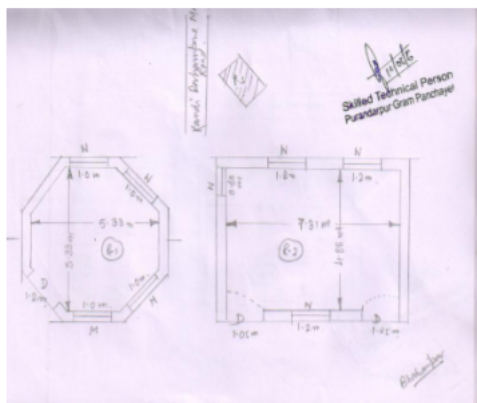

নির্বাচক নিবন্ধন আধিকারিকের স্বাক্ষর

Nazri Naksha

Google Map View

Polling Station Building Front View

Polling Station Front View

Cad View

Key MAP View

1 নাম : নওসাদ আলী পিতার নাম: আলাউদ্দিন সেখ বাড়ির নং : n0018 বয়স : 51 লিঙ্গ : পুরুষ	WB/10/065/219359	ফটো উপলব্ধ	2 নাম : নাসিরন বিবি স্বামীর নাম: নুর হক সেখ বাড়ির নং : এন00003 বয়স : 53 লিঙ্গ : মহিলা	LQR1569409	ফটো উপলব্ধ	3 নাম : সাহাজামুল হক পিতার নাম: হারুন রসিদ সেখ বাড়ির নং : n0012 বয়স : 42 লিঙ্গ : পুরুষ	LQR2593242	ফটো উপলব্ধ
4 নাম : মারসিহা বিবি স্বামীর নাম: উসমান গনি সেখ বাড়ির নং : n0012 বয়স : 41 লিঙ্গ : মহিলা	LQR3255585	ফটো উপলব্ধ	5 নাম : উসমান গনি পিতার নাম: সোহরাব সেখ বাড়ির নং : n0012 বয়স : 37 লিঙ্গ : পুরুষ	LQR3255635	ফটো উপলব্ধ	6 নাম : হাজি আব্দুল মতিন পিতার নাম: শুকুরুল্লা সেখ বাড়ির নং : n0024 বয়স : 76 লিঙ্গ : পুরুষ	WOB2034007	ফটো উপলব্ধ
7 নাম : জনাব আলী পিতার নাম: হাজি আব্দুল মতিন বাড়ির নং : n0024 বয়স : 35 লিঙ্গ : পুরুষ	WOB1077809	ফটো উপলব্ধ	8 নাম : শারিফুল ইসলাম পিতার নাম: শুকুরুল্লা সেখ বাড়ির নং : n0026 বয়স : 73 লিঙ্গ : পুরুষ	WB/10/065/219321	ফটো উপলব্ধ	9 নাম : আকিবা বিবি স্বামীর নাম: শারিফুল ইসলাম বাড়ির নং : n0026 বয়স : 67 লিঙ্গ : মহিলা	WB/10/065/219322	ফটো উপলব্ধ
10 নাম : নুরইসলাম পিতার নাম: সফিকুল ইসলাম বাড়ির নং : n0026 বয়স : 42 লিঙ্গ : পুরুষ	LQR2376564	ফটো উপলব্ধ	11 নাম : নাজিরা বিবি স্বামীর নাম: মফিন সেখ বাড়ির নং : n0030 বয়স : 33 লিঙ্গ : মহিলা	WOB1379213	ফটো উপলব্ধ	12 নাম : নৈরদ্দিন সেখ পিতার নাম: খাইরুল সেখ বাড়ির নং : n0032 বয়স : 38 লিঙ্গ : পুরুষ	LQR3184967	ফটো উপলব্ধ
13 নাম : আলিয়া বিবি পিতার নাম: আব্দুল মোমিন বাড়ির নং : n0034 বয়স : 68 লিঙ্গ : মহিলা	WOB1943067	ফটো উপলব্ধ	14 নাম : আফরোজা খাতুন স্বামীর নাম: তারিকুল ইসলাম বাড়ির নং : n0064 বয়স : 31 লিঙ্গ : মহিলা	WOB1379239	ফটো উপলব্ধ	15 নাম : সাহিনুর বেগম স্বামীর নাম: আহম্মাদ আলী বাড়ির নং : n0166 বয়স : 51 লিঙ্গ : মহিলা	LQR2376093	ফটো উপলব্ধ
16 নাম : মানসুর রহমান পিতার নাম: সামসুল হক বাড়ির নং : n0167 বয়স : 49 লিঙ্গ : পুরুষ	LQR1812338	ফটো উপলব্ধ	17 নাম : নাদিরা বেগম স্বামীর নাম: মানসুর রহমান বাড়ির নং : n0167 বয়স : 43 লিঙ্গ : মহিলা	LQR2376523	ফটো উপলব্ধ	18 নাম : মতিবুর রহমান পিতার নাম: খাইরুল সেখ বাড়ির নং : n0170 বয়স : 36 লিঙ্গ : পুরুষ	WOB0394270	ফটো উপলব্ধ
19 নাম : রওশনারা বেওয়া স্বামীর নাম: নৈমদ্দিন সেখ বাড়ির নং : n0128 বয়স : 57 লিঙ্গ : মহিলা	WOB1478700	ফটো উপলব্ধ	20 নাম : মফিজুল সেখ পিতার নাম: আনসার আলী বাড়ির নং : n0128 বয়স : 48 লিঙ্গ : পুরুষ	LQR1367036	ফটো উপলব্ধ	21 নাম : তারজুমাবিবি স্বামীর নাম: মফিজুল সেখ বাড়ির নং : n0128 বয়স : 46 লিঙ্গ : মহিলা	LQR1366814	ফটো উপলব্ধ
22 নাম : জিয়াবুদ্দিন সেখ পিতার নাম: আনসার আলী বাড়ির নং : n0128 বয়স : 37 লিঙ্গ : পুরুষ	LQR3184926	ফটো উপলব্ধ	23 নাম : মুনহারা খাতুন স্বামীর নাম: জিয়াবুদ্দিন সেখ বাড়ির নং : n0128 বয়স : 35 লিঙ্গ : মহিলা	WOB1379221	ফটো উপলব্ধ	24 নাম : ইজাবুদ্দিন সেখ পিতার নাম: সেখ আনসার আলী বাড়ির নং : n0128 বয়স : 36 লিঙ্গ : পুরুষ	WOB1078203	ফটো উপলব্ধ
25 নাম : হেদায়েতুল্লা সেখ পিতার নাম: ইন্দাদুল ইসলাম বাড়ির নং : n0071 বয়স : 44 লিঙ্গ : পুরুষ	LQR2376291	ফটো উপলব্ধ	26 নাম : তাহার্মিনা বিবি স্বামীর নাম: মিজানুর রহমান বাড়ির নং : n0071 বয়স : 47 লিঙ্গ : মহিলা	LQR1365477	ফটো উপলব্ধ	27 নাম : মাসাদুল রহমান পিতার নাম: ইন্দাদুল সেখ বাড়ির নং : n0071 বয়স : 41 লিঙ্গ : পুরুষ	LQR3255536	ফটো উপলব্ধ
28 নাম : রাজা সেখ পিতার নাম: আব্দুল হাই সেখ বাড়ির নং : n0071 বয়স : 40 লিঙ্গ : পুরুষ	WOB1478957	ফটো উপলব্ধ	29 নাম : মেহেরুন বিবি স্বামীর নাম: রাজা সেখ বাড়ির নং : n0071 বয়স : 40 লিঙ্গ : মহিলা	WOB1379338	ফটো উপলব্ধ	30 নাম : কামরুননেছা বিবি স্বামীর নাম: মতিবুর রহমান সেখ বাড়ির নং : n0071 বয়স : 38 লিঙ্গ : মহিলা	WOB1078013	ফটো উপলব্ধ