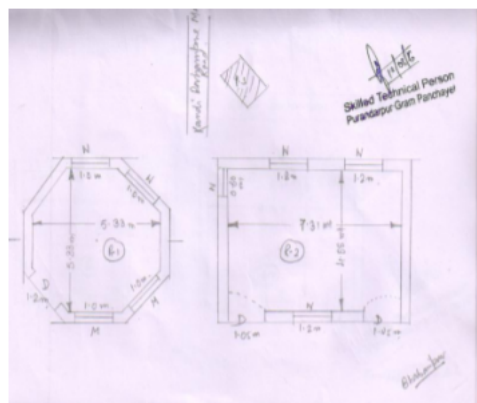

নির্বাচক নিবন্ধন আধিকারিকের স্বাক্ষর

Nazri Naksha

Google Map View

Polling Station Building Front View

Polling Station Front View

Cad View

Key MAP View

1 নাম : নওসাদ আলী পিতার নাম: আলাউদ্দিন সেখ বাড়ির নং : n0018 বয়স : 51 লিঙ্গ : পুরুষ	WB/10/065/219359	ফটো উপলব্ধ	2 নাম : নাসিরন বিবি স্বামীর নাম: নুর হক সেখ বাড়ির নং : এন00003 বয়স : 53 লিঙ্গ : মহিলা	LQR1569409	ফটো উপলব্ধ	3 নাম : সাহাজামুল হক পিতার নাম: হারুন রসিদ সেখ বাড়ির নং : n0012 বয়স : 42 লিঙ্গ : পুরুষ	LQR2593242	ফটো উপলব্ধ
4 নাম : মারসিহা বিবি স্বামীর নাম: উসমান গনি সেখ বাড়ির নং : n0012 বয়স : 41 লিঙ্গ : মহিলা	LQR3255585	ফটো উপলব্ধ	5 নাম : উসমান গনি পিতার নাম: সোহরাব সেখ বাড়ির নং : n0012 বয়স : 37 লিঙ্গ : পুরুষ	LQR3255635	ফটো উপলব্ধ	6 নাম : হাজি আব্দুল মতিন পিতার নাম: শুকুরুল্লা সেখ বাড়ির নং : n0024 বয়স : 76 লিঙ্গ : পুরুষ	WOB2034007	ফটো উপলব্ধ
7 নাম : জনাব আলী পিতার নাম: হাজি আব্দুল মতিন বাড়ির নং : n0024 বয়স : 35 লিঙ্গ : পুরুষ	WOB1077809	ফটো উপলব্ধ	8 নাম : শারিফুল ইসলাম পিতার নাম: শুকুরুল্লা সেখ বাড়ির নং : n0026 বয়স : 73 লিঙ্গ : পুরুষ	WB/10/065/219321	ফটো উপলব্ধ	9 নাম : আকিবা বিবি স্বামীর নাম: শারিফুল ইসলাম বাড়ির নং : n0026 বয়স : 67 লিঙ্গ : মহিলা	WB/10/065/219322	ফটো উপলব্ধ
10 নাম : নুরইসলাম পিতার নাম: সফিকুল ইসলাম বাড়ির নং : n0026 বয়স : 42 লিঙ্গ : পুরুষ	LQR2376564	ফটো উপলব্ধ	11 নাম : নাজিরা বিবি স্বামীর নাম: মফিন সেখ বাড়ির নং : n0030 বয়স : 33 লিঙ্গ : মহিলা	WOB1379213	ফটো উপলব্ধ	12 নাম : নৈরদ্দিন সেখ পিতার নাম: খাইরুল সেখ বাড়ির নং : n0032 বয়স : 38 লিঙ্গ : পুরুষ	LQR3184967	ফটো উপলব্ধ
13 নাম : আলিয়া বিবি পিতার নাম: আব্দুল মোমিন বাড়ির নং : n0034 বয়স : 68 লিঙ্গ : মহিলা	WOB1943067	ফটো উপলব্ধ	14 নাম : আফরোজা খাতুন স্বামীর নাম: তারিকুল ইসলাম বাড়ির নং : n0064 বয়স : 31 লিঙ্গ : মহিলা	WOB1379239	ফটো উপলব্ধ	15 নাম : সাহিনুর বেগম স্বামীর নাম: আহম্মাদ আলী বাড়ির নং : n0166 বয়স : 51 লিঙ্গ : মহিলা	LQR2376093	ফটো উপলব্ধ
16 নাম : মানসুর রহমান পিতার নাম: সামসুল হক বাড়ির নং : n0167 বয়স : 49 লিঙ্গ : পুরুষ	LQR1812338	ফটো উপলব্ধ	17 নাম : নাদিরা বেগম স্বামীর নাম: মানসুর রহমান বাড়ির নং : n0167 বয়স : 43 লিঙ্গ : মহিলা	LQR2376523	ফটো উপলব্ধ	18 নাম : মতিবুর রহমান পিতার নাম: খাইরুল সেখ বাড়ির নং : n0170 বয়স : 36 লিঙ্গ : পুরুষ	WOB0394270	ফটো উপলব্ধ
19 নাম : রওশনারা বেওয়া স্বামীর নাম: নৈমদ্দিন সেখ বাড়ির নং : n0128 বয়স : 57 লিঙ্গ : মহিলা	WOB1478700	ফটো উপলব্ধ	20 নাম : মফিজুল সেখ পিতার নাম: আনসার আলী বাড়ির নং : n0128 বয়স : 48 লিঙ্গ : পুরুষ	LQR1367036	ফটো উপলব্ধ	21 নাম : তারজুমাবিবি স্বামীর নাম: মফিজুল সেখ বাড়ির নং : n0128 বয়স : 46 লিঙ্গ : মহিলা	LQR1366814	ফটো উপলব্ধ
22 নাম : জিয়াবুদ্দিন সেখ পিতার নাম: আনসার আলী বাড়ির নং : n0128 বয়স : 37 লিঙ্গ : পুরুষ	LQR3184926	ফটো উপলব্ধ	23 নাম : মুনহারা খাতুন স্বামীর নাম: জিয়াবুদ্দিন সেখ বাড়ির নং : n0128 বয়স : 35 লিঙ্গ : মহিলা	WOB1379221	ফটো উপলব্ধ	24 নাম : ইজাবুদ্দিন সেখ পিতার নাম: সেখ আনসার আলী বাড়ির নং : n0128 বয়স : 36 লিঙ্গ : পুরুষ	WOB1078203	ফটো উপলব্ধ
25 নাম : হেদায়েতুল্লা সেখ পিতার নাম: ইন্দাদুল ইসলাম বাড়ির নং : n0071 বয়স : 44 লিঙ্গ : পুরুষ	LQR2376291	ফটো উপলব্ধ	26 নাম : তাহার্মিনা বিবি স্বামীর নাম: মিজানুর রহমান বাড়ির নং : n0071 বয়স : 47 লিঙ্গ : মহিলা	LQR1365477	ফটো উপলব্ধ	27 নাম : মাসাদুল রহমান পিতার নাম: ইন্দাদুল সেখ বাড়ির নং : n0071 বয়স : 41 লিঙ্গ : পুরুষ	LQR3255536	ফটো উপলব্ধ
28 নাম : রাজা সেখ পিতার নাম: আব্দুল হাই সেখ বাড়ির নং : n0071 বয়স : 40 লিঙ্গ : পুরুষ	WOB1478957	ফটো উপলব্ধ	29 নাম : মেহেরুন বিবি স্বামীর নাম: রাজা সেখ বাড়ির নং : n0071 বয়স : 40 লিঙ্গ : মহিলা	WOB1379338	ফটো উপলব্ধ	30 নাম : কামরুননেছা বিবি স্বামীর নাম: মতিবুর রহমান সেখ বাড়ির নং : n0071 বয়স : 38 লিঙ্গ : মহিলা	WOB1078013	ফটো উপলব্ধ