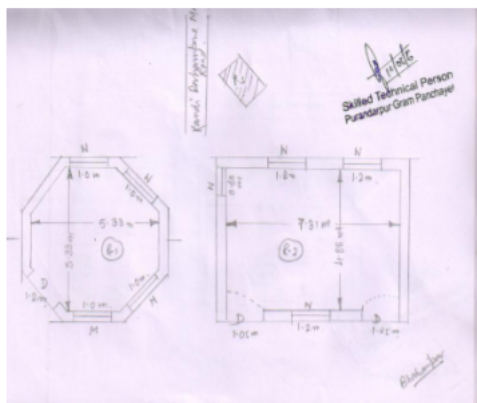

Nazri Naksha