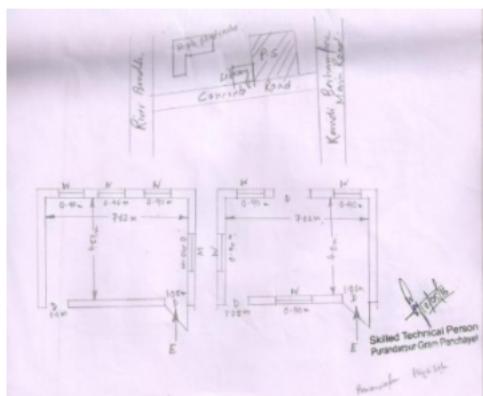

নির্বাচক নিবন্ধন আধিকারিকের স্বাক্ষর

Nazri Naksha

Google Map View

Polling Station Building Front View

Polling Station Front View

Cad View

Key MAP View

1 নাম : কাজেফা বিবি স্বামীর নাম: সায়েদ আলি সেখ বাড়ির নং : n0036 বয়স : 66 লিঙ্গ : মহিলা	LQR2373884 ফটো উপলব্ধ	2 নাম : মিনসারুল সেখ পিতার নাম: ইয়াসিন সেখ বাড়ির নং : n0027 বয়স : 37 লিঙ্গ : পুরুষ	WOB1078815 ফটো উপলব্ধ	3 নাম : সরিফাবিবি স্বামীর নাম: ইয়াসিন সেখ বাড়ির নং : n0027 বয়স : 56 লিঙ্গ : মহিলা	WB/10/065/210584 ফটো উপলব্ধ
4 নাম : ইয়াসিন সেখ পিতার নাম: সৈয়দ আলি সেখ বাড়ির নং : n0027 বয়স : 66 লিঙ্গ : পুরুষ	WB/10/065/210583 ফটো উপলব্ধ	5 নাম : সবুর আলি পিতার নাম: মানুয়ার সেখ বাড়ির নং : n0001 বয়স : 37 লিঙ্গ : পুরুষ	WOB0400515 ফটো উপলব্ধ	6 নাম : মহিবুল সেখ পিতার নাম: মানোয়ার সেখ বাড়ির নং : n0001 বয়স : 40 লিঙ্গ : পুরুষ	LQR3111382 ফটো উপলব্ধ
7 নাম : উনজিলা বিবি স্বামীর নাম: মহিবুর রহমান বাড়ির নং : n0001 বয়স : 40 লিঙ্গ : মহিলা	LQR2745131 ফটো উপলব্ধ	8 নাম : আসমাতারা বিবি স্বামীর নাম: ফরমান আলি বাড়ির নং : n0027 বয়স : 43 লিঙ্গ : মহিলা	LQR2744795 ফটো উপলব্ধ	9 নাম : সরিফন বেওয়া স্বামীর নাম: মুরসেদ সেখ বাড়ির নং : N0001 বয়স : 37 লিঙ্গ : মহিলা	LQR3184074 ফটো উপলব্ধ
10 নাম : তানজিলা বিবি স্বামীর নাম: সবুর আলি বাড়ির নং : n0001 বয়স : 38 লিঙ্গ : মহিলা	WOB1078716 ফটো উপলব্ধ	11 নাম : বিলকিস খাতুন মায়ের নাম: লালবাবু সেখ বাড়ির নং : এন০০০১ বয়স : 26 লিঙ্গ : মহিলা	WOB1911635 ফটো উপলব্ধ	12 নাম : গোলপুসু খাতুন স্বামীর নাম: সাদাম সেখ বাড়ির নং : N0001 বয়স : 27 লিঙ্গ : মহিলা	WOB2126787 ফটো উপলব্ধ
13 নাম : সাদাম সেখ পিতার নাম: মানোয়ার সেখ বাড়ির নং : N0001 বয়স : 29 লিঙ্গ : পুরুষ	WOB2126738 ফটো উপলব্ধ	14 নাম : মহিম বাদশা পিতার নাম: ফরমান আলি বাড়ির নং : এন০০২৭ বয়স : 25 লিঙ্গ : পুরুষ	WOB1907427 ফটো উপলব্ধ	15 নাম : নারগিসা খাতুন পিতার নাম: ফরমান আলী সেখ বাড়ির নং : এন0027 বয়স : 23 লিঙ্গ : মহিলা	WOB2374064 ফটো উপলব্ধ
16 নাম : জাকিরুল সেখ মায়ের নাম: সরিফন বেওয়া বাড়ির নং : এন0001 বয়স : 23 লিঙ্গ : পুরুষ	WOB2374080 ফটো উপলব্ধ	17 নাম : আজিজ সেখ পিতার নাম: ফায়েন সেখ বাড়ির নং : এন0045 বয়স : 23 লিঙ্গ : পুরুষ	WOB2395747 ফটো উপলব্ধ	18 নাম : চাঁদ সুলতানা বিবি স্বামীর নাম: মোহাম্মদ আব্দুল জাব্বার সেখ বাড়ির নং : এন0045 বয়স : 44 লিঙ্গ : মহিলা	SIP1886720 ফটো উপলব্ধ
19 নাম : ফায়েন সেখ পিতার নাম: দেহের সেখ বাড়ির নং : n0045 বয়স : 61 লিঙ্গ : পুরুষ	WOB2407591 ফটো উপলব্ধ	20 নাম : রবিউল্লাহ বিবি স্বামীর নাম: ফায়েন সেখ বাড়ির নং : n0045 বয়স : 40 লিঙ্গ : মহিলা	LQR2988616 ফটো উপলব্ধ	21 নাম : মোহাম্মদ আব্দুল জাব্বার সেখ পিতার নাম: আলি দীন্দার শেখ বাড়ির নং : এন0045 বয়স : 53 লিঙ্গ : পুরুষ	SIP1996511 ফটো উপলব্ধ
22 নাম : জরিলা বেওয়া স্বামীর নাম: মান সেখ বাড়ির নং : n0001 বয়স : 49 লিঙ্গ : মহিলা	LQR2373868 ফটো উপলব্ধ	23 নাম : হিসাব আলী পিতার নাম: মুরসেদ সেখ বাড়ির নং : এন০০০১ বয়স : 25 লিঙ্গ : পুরুষ	WOB1926138 ফটো উপলব্ধ	24 নাম : নসিবা খাতুন স্বামীর নাম: মিরাজ সেখ বাড়ির নং : N0099 বয়স : 27 লিঙ্গ : মহিলা	WOB2126936 ফটো উপলব্ধ
25 নাম : মানুয়ারা খাতুন স্বামীর নাম: নৈইম সেখ বাড়ির নং : N0112 বয়স : 26 লিঙ্গ : মহিলা	WOB2127132 ফটো উপলব্ধ	26 নাম : খতেজা খাতুন স্বামীর নাম: সাকর সেখ বাড়ির নং : N0082 বয়স : 32 লিঙ্গ : মহিলা	WOB2126837 ফটো উপলব্ধ	27 নাম : মেমসাহেবা খাতুন স্বামীর নাম: তফিজুল সেখ বাড়ির নং : N0071 বয়স : 24 লিঙ্গ : মহিলা	WOB2126878 ফটো উপলব্ধ
28 নাম : সেরিলা খাতুন স্বামীর নাম: মুনসুর আলি বাড়ির নং : এন0116 বয়স : 23 লিঙ্গ : মহিলা	WOB2282184 ফটো উপলব্ধ	29 নাম : আরোবা খাতুন স্বামীর নাম: রাকেশ সেখ বাড়ির নং : N0082 বয়স : 29 লিঙ্গ : মহিলা	WOB2126761 ফটো উপলব্ধ	30 নাম : নারগিসা খাতুন স্বামীর নাম: কবিবর ইসলাম বাড়ির নং : এন0065 বয়স : 23 লিঙ্গ : মহিলা	WOB2445443 ফটো উপলব্ধ