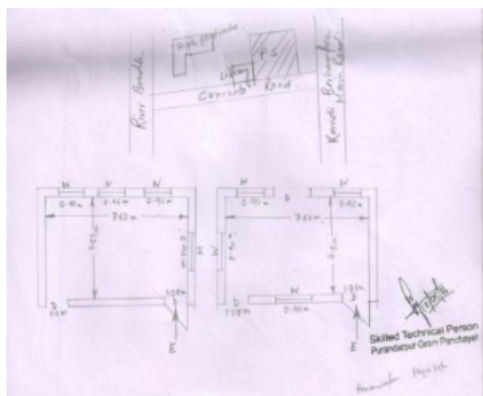

নির্বাচক নিবন্ধন আধিকারিকের স্বাক্ষর

Nazri Naksha

Google Map View

Polling Station Building Front View

Polling Station Front View

Cad View

Key MAP View

1 নাম : কাজেফা বিবি স্বামীর নাম: সায়েদ আলি সেখ বাড়ির নং : n0036 বয়স : 66 লিঙ্গ : মহিলা	LQR2373884 ফটো উপলব্ধ	2 নাম : মিনসারুল সেখ পিতার নাম: ইয়াসিন সেখ বাড়ির নং : n0027 বয়স : 37 লিঙ্গ : পুরুষ	WOB1078815 ফটো উপলব্ধ	3 নাম : সরিফাবিবি স্বামীর নাম: ইয়াসিন সেখ বাড়ির নং : n0027 বয়স : 56 লিঙ্গ : মহিলা	WB/10/065/210584 ফটো উপলব্ধ
4 নাম : ইয়াসিন সেখ পিতার নাম: সৈয়দ আলি সেখ বাড়ির নং : n0027 বয়স : 66 লিঙ্গ : পুরুষ	WB/10/065/210583 ফটো উপলব্ধ	5 নাম : সবুর আলি পিতার নাম: মানুয়ার সেখ বাড়ির নং : n0001 বয়স : 37 লিঙ্গ : পুরুষ	WOB0400515 ফটো উপলব্ধ	6 নাম : মহিবুল সেখ পিতার নাম: মানোয়ার সেখ বাড়ির নং : n0001 বয়স : 40 লিঙ্গ : পুরুষ	LQR3111382 ফটো উপলব্ধ
7 নাম : উনজিলা বিবি স্বামীর নাম: মহিবুর রহমান বাড়ির নং : n0001 বয়স : 40 লিঙ্গ : মহিলা	LQR2745131 ফটো উপলব্ধ	8 নাম : আসমাতারা বিবি স্বামীর নাম: ফরমান আলি বাড়ির নং : n0027 বয়স : 43 লিঙ্গ : মহিলা	LQR2744795 ফটো উপলব্ধ	9 নাম : সরিফন বেওয়া স্বামীর নাম: মুরসেদ সেখ বাড়ির নং : N0001 বয়স : 37 লিঙ্গ : মহিলা	LQR3184074 ফটো উপলব্ধ
10 নাম : তানজিলা বিবি স্বামীর নাম: সবুর আলি বাড়ির নং : n0001 বয়স : 38 লিঙ্গ : মহিলা	WOB1078716 ফটো উপলব্ধ	11 নাম : বিলকিস খাতুন মায়ের নাম: লালবাবু সেখ বাড়ির নং : এন০০০১ বয়স : 26 লিঙ্গ : মহিলা	WOB1911635 ফটো উপলব্ধ	12 নাম : গোলপুসু খাতুন স্বামীর নাম: সাদাম সেখ বাড়ির নং : N0001 বয়স : 27 লিঙ্গ : মহিলা	WOB2126787 ফটো উপলব্ধ
13 নাম : সাদাম সেখ পিতার নাম: মানোয়ার সেখ বাড়ির নং : N0001 বয়স : 29 লিঙ্গ : পুরুষ	WOB2126738 ফটো উপলব্ধ	14 নাম : মহিম বাদশা পিতার নাম: ফরমান আলি বাড়ির নং : এন০০২৭ বয়স : 25 লিঙ্গ : পুরুষ	WOB1907427 ফটো উপলব্ধ	15 নাম : নারগিসা খাতুন পিতার নাম: ফরমান আলী সেখ বাড়ির নং : এন0027 বয়স : 23 লিঙ্গ : মহিলা	WOB2374064 ফটো উপলব্ধ
16 নাম : জাকিরুল সেখ মায়ের নাম: সরিফন বেওয়া বাড়ির নং : এন0001 বয়স : 23 লিঙ্গ : পুরুষ	WOB2374080 ফটো উপলব্ধ	17 নাম : আজিজ সেখ পিতার নাম: ফায়েন সেখ বাড়ির নং : এন0045 বয়স : 23 লিঙ্গ : পুরুষ	WOB2395747 ফটো উপলব্ধ	18 নাম : চাঁদ সুলতানা বিবি স্বামীর নাম: মোহাম্মদ আব্দুল জাব্বার সেখ বাড়ির নং : এন0045 বয়স : 44 লিঙ্গ : মহিলা	SIP1886720 ফটো উপলব্ধ
19 নাম : ফায়েন সেখ পিতার নাম: দেহের সেখ বাড়ির নং : n0045 বয়স : 61 লিঙ্গ : পুরুষ	WOB2407591 ফটো উপলব্ধ	20 নাম : রবিউল্লাহ বিবি স্বামীর নাম: ফায়েন সেখ বাড়ির নং : n0045 বয়স : 40 লিঙ্গ : মহিলা	LQR2988616 ফটো উপলব্ধ	21 নাম : মোহাম্মদ আব্দুল জাব্বার সেখ পিতার নাম: আলি দীন্দার শেখ বাড়ির নং : এন0045 বয়স : 53 লিঙ্গ : পুরুষ	SIP1996511 ফটো উপলব্ধ
22 নাম : জরিলা বেওয়া স্বামীর নাম: মান সেখ বাড়ির নং : n0001 বয়স : 49 লিঙ্গ : মহিলা	LQR2373868 ফটো উপলব্ধ	23 নাম : হিসাব আলী পিতার নাম: মুরসেদ সেখ বাড়ির নং : এন০০০১ বয়স : 25 লিঙ্গ : পুরুষ	WOB1926138 ফটো উপলব্ধ	24 নাম : নসিবা খাতুন স্বামীর নাম: মিরাজ সেখ বাড়ির নং : N0099 বয়স : 27 লিঙ্গ : মহিলা	WOB2126936 ফটো উপলব্ধ
25 নাম : মানুয়ারা খাতুন স্বামীর নাম: নৈইম সেখ বাড়ির নং : N0112 বয়স : 26 লিঙ্গ : মহিলা	WOB2127132 ফটো উপলব্ধ	26 নাম : খতেজা খাতুন স্বামীর নাম: সাকর সেখ বাড়ির নং : N0082 বয়স : 32 লিঙ্গ : মহিলা	WOB2126837 ফটো উপলব্ধ	27 নাম : মেমসাহেবা খাতুন স্বামীর নাম: তফিজুল সেখ বাড়ির নং : N0071 বয়স : 24 লিঙ্গ : মহিলা	WOB2126878 ফটো উপলব্ধ
28 নাম : সেরিলা খাতুন স্বামীর নাম: মুনসুর আলি বাড়ির নং : এন0116 বয়স : 23 লিঙ্গ : মহিলা	WOB2282184 ফটো উপলব্ধ	29 নাম : আরোবা খাতুন স্বামীর নাম: রাকেশ সেখ বাড়ির নং : N0082 বয়স : 29 লিঙ্গ : মহিলা	WOB2126761 ফটো উপলব্ধ	30 নাম : নারগিসা খাতুন স্বামীর নাম: কবিবর ইসলাম বাড়ির নং : এন0065 বয়স : 23 লিঙ্গ : মহিলা	WOB2445443 ফটো উপলব্ধ