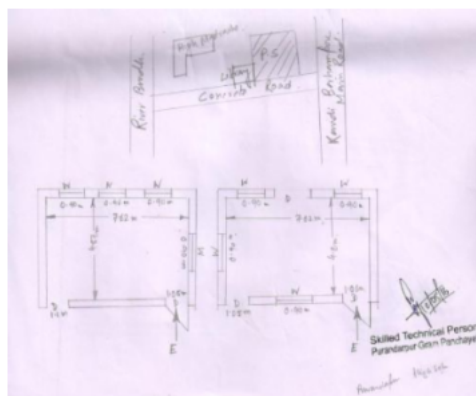

নির্বাচক নিবন্ধন আধিকারিকের স্বাক্ষর

Nazri Naksha

Google Map View

Polling Station Building Front View

Polling Station Front View

Cad View

Key MAP View

1 নাম : কাজেফা বিবি স্বামীর নাম: সায়েদ আলি সেখ বাড়ির নং : n0036 বয়স : 66 লিঙ্গ : মহিলা	LQR2373884 ফটো উপলব্ধ	2 নাম : মিনসারুল সেখ পিতার নাম: ইয়াসিন সেখ বাড়ির নং : n0027 বয়স : 37 লিঙ্গ : পুরুষ	WOB1078815 ফটো উপলব্ধ	3 নাম : সরিফাবিবি স্বামীর নাম: ইয়াসিন সেখ বাড়ির নং : n0027 বয়স : 56 লিঙ্গ : মহিলা	WB/10/065/210584 ফটো উপলব্ধ
4 নাম : ইয়াসিন সেখ পিতার নাম: সৈয়দ আলি সেখ বাড়ির নং : n0027 বয়স : 66 লিঙ্গ : পুরুষ	WB/10/065/210583 ফটো উপলব্ধ	5 নাম : সবুর আলি পিতার নাম: মানুয়ার সেখ বাড়ির নং : n0001 বয়স : 37 লিঙ্গ : পুরুষ	WOB0400515 ফটো উপলব্ধ	6 নাম : মহিবুল সেখ পিতার নাম: মানোয়ার সেখ বাড়ির নং : n0001 বয়স : 40 লিঙ্গ : পুরুষ	LQR3111382 ফটো উপলব্ধ
7 নাম : উনজিলা বিবি স্বামীর নাম: মহিবুর রহমান বাড়ির নং : n0001 বয়স : 40 লিঙ্গ : মহিলা	LQR2745131 ফটো উপলব্ধ	8 নাম : আসমাতারা বিবি স্বামীর নাম: ফরমান আলি বাড়ির নং : n0027 বয়স : 43 লিঙ্গ : মহিলা	LQR2744795 ফটো উপলব্ধ	9 নাম : সরিফন বেওয়া স্বামীর নাম: মুরসেদ সেখ বাড়ির নং : N0001 বয়স : 37 লিঙ্গ : মহিলা	LQR3184074 ফটো উপলব্ধ
10 নাম : তানজিলা বিবি স্বামীর নাম: সবুর আলি বাড়ির নং : n0001 বয়স : 38 লিঙ্গ : মহিলা	WOB1078716 ফটো উপলব্ধ	11 নাম : বিলকিস খাতুন মায়ের নাম: লালবাবু সেখ বাড়ির নং : এন০০০১ বয়স : 26 লিঙ্গ : মহিলা	WOB1911635 ফটো উপলব্ধ	12 নাম : গোলপুসু খাতুন স্বামীর নাম: সাদাম সেখ বাড়ির নং : N0001 বয়স : 27 লিঙ্গ : মহিলা	WOB2126787 ফটো উপলব্ধ
13 নাম : সাদাম সেখ পিতার নাম: মানোয়ার সেখ বাড়ির নং : N0001 বয়স : 29 লিঙ্গ : পুরুষ	WOB2126738 ফটো উপলব্ধ	14 নাম : মহিম বাদশা পিতার নাম: ফরমান আলি বাড়ির নং : এন০০২৭ বয়স : 25 লিঙ্গ : পুরুষ	WOB1907427 ফটো উপলব্ধ	15 নাম : নারগিসা খাতুন পিতার নাম: ফরমান আলী সেখ বাড়ির নং : এন0027 বয়স : 23 লিঙ্গ : মহিলা	WOB2374064 ফটো উপলব্ধ
16 নাম : জাকিরুল সেখ মায়ের নাম: সরিফন বেওয়া বাড়ির নং : এন0001 বয়স : 23 লিঙ্গ : পুরুষ	WOB2374080 ফটো উপলব্ধ	17 নাম : আজিজ সেখ পিতার নাম: ফায়েন সেখ বাড়ির নং : এন0045 বয়স : 23 লিঙ্গ : পুরুষ	WOB2395747 ফটো উপলব্ধ	18 নাম : চাঁদ সুলতানা বিবি স্বামীর নাম: মোহাম্মদ আব্দুল জাব্বার সেখ বাড়ির নং : এন0045 বয়স : 44 লিঙ্গ : মহিলা	SIP1886720 ফটো উপলব্ধ
19 নাম : ফায়েন সেখ পিতার নাম: দেহের সেখ বাড়ির নং : n0045 বয়স : 61 লিঙ্গ : পুরুষ	WOB2407591 ফটো উপলব্ধ	20 নাম : রবিউল্লাহ বিবি স্বামীর নাম: ফায়েন সেখ বাড়ির নং : n0045 বয়স : 40 লিঙ্গ : মহিলা	LQR2988616 ফটো উপলব্ধ	21 নাম : মোহাম্মদ আব্দুল জাব্বার সেখ পিতার নাম: আলি দীন্দার শেখ বাড়ির নং : এন0045 বয়স : 53 লিঙ্গ : পুরুষ	SIP1996511 ফটো উপলব্ধ
22 নাম : জরিলা বেওয়া স্বামীর নাম: মান সেখ বাড়ির নং : n0001 বয়স : 49 লিঙ্গ : মহিলা	LQR2373868 ফটো উপলব্ধ	23 নাম : হিসাব আলী পিতার নাম: মুরসেদ সেখ বাড়ির নং : এন০০০১ বয়স : 25 লিঙ্গ : পুরুষ	WOB1926138 ফটো উপলব্ধ	24 নাম : নসিবা খাতুন স্বামীর নাম: মিরাজ সেখ বাড়ির নং : N0099 বয়স : 27 লিঙ্গ : মহিলা	WOB2126936 ফটো উপলব্ধ
25 নাম : মানুয়ারা খাতুন স্বামীর নাম: নৈইম সেখ বাড়ির নং : N0112 বয়স : 26 লিঙ্গ : মহিলা	WOB2127132 ফটো উপলব্ধ	26 নাম : খতেজা খাতুন স্বামীর নাম: সাকর সেখ বাড়ির নং : N0082 বয়স : 32 লিঙ্গ : মহিলা	WOB2126837 ফটো উপলব্ধ	27 নাম : মেমসাহেবা খাতুন স্বামীর নাম: তফিজুল সেখ বাড়ির নং : N0071 বয়স : 24 লিঙ্গ : মহিলা	WOB2126878 ফটো উপলব্ধ
28 নাম : সেরিলা খাতুন স্বামীর নাম: মুনসুর আলি বাড়ির নং : এন0116 বয়স : 23 লিঙ্গ : মহিলা	WOB2282184 ফটো উপলব্ধ	29 নাম : আরোবা খাতুন স্বামীর নাম: রাকেশ সেখ বাড়ির নং : N0082 বয়স : 29 লিঙ্গ : মহিলা	WOB2126761 ফটো উপলব্ধ	30 নাম : নারগিসা খাতুন স্বামীর নাম: কবিবর ইসলাম বাড়ির নং : এন0065 বয়স : 23 লিঙ্গ : মহিলা	WOB2445443 ফটো উপলব্ধ