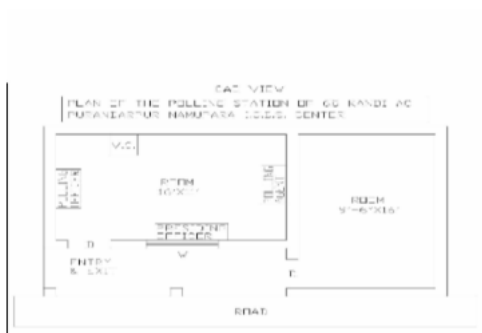

নির্বাচক নিবন্ধন আধিকারিকের স্বাক্ষর

Nazri Naksha

Google Map View

Polling Station Building Front View

Polling Station Front View

Cad View

Key MAP View

1 নাম : ইমামুল সেখ পিতার নাম: আতাহার সেখ বাড়ির নং : n0160 বয়স : 37 লিঙ্গ : পুরুষ	LQR3184264 ফটো উপলব্ধ	2 নাম : সামাযুন সেখ পিতার নাম: আতাহার সেখ বাড়ির নং : n0160 বয়স : 35 লিঙ্গ : পুরুষ	WOB1079409 ফটো উপলব্ধ	3 নাম : আকবর সেখ পিতার নাম: জয়েদ সেখ বাড়ির নং : n0168 বয়স : 47 লিঙ্গ : পুরুষ	LQR1456003 ফটো উপলব্ধ
4 নাম : সাহেবা বিবি স্বামীর নাম: আকবর সেখ বাড়ির নং : n0168 বয়স : 39 লিঙ্গ : মহিলা	WOB0403196 ফটো উপলব্ধ	5 নাম : সাকিল আনসারি পিতার নাম: আকবর সেখ বাড়ির নং : এন0168 বয়স : 20 লিঙ্গ : পুরুষ	WOB2548964 ফটো উপলব্ধ	6 নাম : রুসলা বিবি স্বামীর নাম: সানারুদ্দিন সেখ বাড়ির নং : n0190 বয়স : 40 লিঙ্গ : মহিলা	LQR2745313 ফটো উপলব্ধ
7 নাম : মোহন সেখ পিতার নাম: হকসেদ সেখ বাড়ির নং : n0159 বয়স : 56 লিঙ্গ : পুরুষ	WB/10/065/213544 ফটো উপলব্ধ	8 নাম : আহামনা খাতুন স্বামীর নাম: দেলওয়ার হোসেন বাড়ির নং : n0156 বয়স : 46 লিঙ্গ : মহিলা	LQR1884360 ফটো উপলব্ধ	9 নাম : রেকসনা বিবি স্বামীর নাম: রফিকুল সেখ বাড়ির নং : n0190 বয়স : 46 লিঙ্গ : মহিলা	LQR1456508 ফটো উপলব্ধ
10 নাম : বানেরা বিবি স্বামীর নাম: কাবাতুল্লা বাড়ির নং : n0170 বয়স : 44 লিঙ্গ : মহিলা	LQR1456532 ফটো উপলব্ধ	11 নাম : ছমায়ুন সেখ মায়ের নাম: সায়রাবানু বিবি বাড়ির নং : n0160 বয়স : 35 লিঙ্গ : পুরুষ	WOB1480318 ফটো উপলব্ধ	12 নাম : সায়রাবানু স্বামীর নাম: আতাহার সেখ বাড়ির নং : n0160 বয়স : 54 লিঙ্গ : মহিলা	WB/10/065/213534 ফটো উপলব্ধ
13 নাম : আলেয়া বিবি স্বামীর নাম: মাকারুল সেখ বাড়ির নং : n0159 বয়স : 35 লিঙ্গ : মহিলা	WOB1211705 ফটো উপলব্ধ	14 নাম : মিসমাতুন বিবি স্বামীর নাম: মোহন সেখ বাড়ির নং : n0159 বয়স : 37 লিঙ্গ : মহিলা	WOB1079391 ফটো উপলব্ধ	15 নাম : সাইদা বিবি স্বামীর নাম: মেহেরুল সেখ বাড়ির নং : n0149 বয়স : 31 লিঙ্গ : মহিলা	WOB1480177 ফটো উপলব্ধ
16 নাম : ফরিদা বিবি স্বামীর নাম: জাকির হোসেন বাড়ির নং : n0243 বয়স : 47 লিঙ্গ : মহিলা	LQR2767267 ফটো উপলব্ধ	17 নাম : আয়েস সেখ পিতার নাম: সঈদ সেখ বাড়ির নং : n0236 বয়স : 60 লিঙ্গ : পুরুষ	WOB1211713 ফটো উপলব্ধ	18 নাম : রফিকুল ইসলাম পিতার নাম: সাদআকাস সেখ বাড়ির নং : n0200 বয়স : 45 লিঙ্গ : পুরুষ	LQR2746030 ফটো উপলব্ধ
19 নাম : আলাউদ্দিন সেখ পিতার নাম: হারুন নবী সেখ বাড়ির নং : n0149 বয়স : 51 লিঙ্গ : পুরুষ	WB/10/065/213474 ফটো উপলব্ধ	20 নাম : জেলখা বেগম স্বামীর নাম: আলাউদ্দিন সেখ বাড়ির নং : n0149 বয়স : 43 লিঙ্গ : মহিলা	WOB1380617 ফটো উপলব্ধ	21 নাম : ফুলজার সেখ পিতার নাম: আমির হামজা সেখ বাড়ির নং : n0116 বয়স : 41 লিঙ্গ : পুরুষ	LQR2989044 ফটো উপলব্ধ
22 নাম : জালালউদ্দিন সেখ পিতার নাম: হারুন নবী সেখ বাড়ির নং : n0149 বয়স : 34 লিঙ্গ : পুরুষ	WOB1380443 ফটো উপলব্ধ	23 নাম : আরজাহান বিবি স্বামীর নাম: সামেদ সেখ বাড়ির নং : n0151 বয়স : 50 লিঙ্গ : মহিলা	WB/10/065/213488 ফটো উপলব্ধ	24 নাম : হামেজান বিবি স্বামীর নাম: সাদআকাস সেখ বাড়ির নং : n0157 বয়স : 72 লিঙ্গ : মহিলা	WB/10/065/213538 ফটো উপলব্ধ
25 নাম : মেমসুলেহা বিবি স্বামীর নাম: সেকেন্দার সেখ বাড়ির নং : n0157 বয়স : 56 লিঙ্গ : মহিলা	LQR3111424 ফটো উপলব্ধ	26 নাম : আবুলতালিম সেখ পিতার নাম: খোদাবক্স সেখ বাড়ির নং : n0157 বয়স : 32 লিঙ্গ : পুরুষ	WOB1297795 ফটো উপলব্ধ	27 নাম : হাবিবুর রহমান পিতার নাম: খোদাবক্স সেখ বাড়ির নং : n0157 বয়স : 37 লিঙ্গ : পুরুষ	WOB1297480 ফটো উপলব্ধ
28 নাম : শহরবানু বিবি স্বামীর নাম: সাদআকাস সেখ বাড়ির নং : n0179 বয়স : 62 লিঙ্গ : মহিলা	WB/10/065/213595 ফটো উপলব্ধ	29 নাম : জরিদা বিবি স্বামীর নাম: সাবির সেখ বাড়ির নং : n0199 বয়স : 51 লিঙ্গ : মহিলা	WB/10/065/213517 ফটো উপলব্ধ	30 নাম : সামসুল হক পিতার নাম: কালু সেখ বাড়ির নং : n0141 বয়স : 51 লিঙ্গ : পুরুষ	WOB2343234 ফটো উপলব্ধ