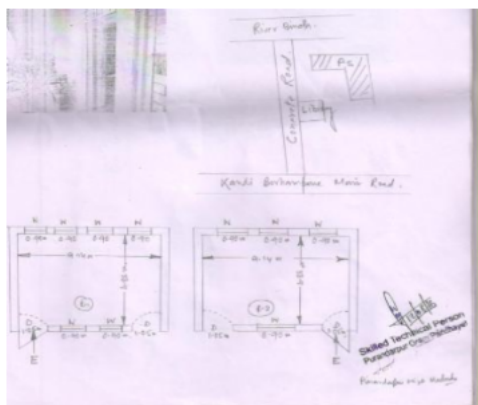

নির্বাচক নিবন্ধন আধিকারিকের স্বাক্ষর

Nazri Naksha

Google Map View

Polling Station Building Front View

Polling Station Front View

Cad View

Key MAP View

1 নাম : ইসমাইল সেখ পিতার নাম: আনেশ সেখ বাড়ির নং : n0008 বয়স : 41 লিঙ্গ : পুরুষ	GRY2527166 ফটো উপলব্ধ	2 নাম : তহমিনা বিবি স্বামীর নাম: মুর সেলিম সেখ বাড়ির নং : n0004 বয়স : 51 লিঙ্গ : মহিলা	LQR3200854 ফটো উপলব্ধ	3 নাম : ফিরোজা বিবি স্বামীর নাম: সাইদুল সেখ বাড়ির নং : n0053 বয়স : 41 লিঙ্গ : মহিলা	LQR2989226 ফটো উপলব্ধ
4 নাম : আদরী (বিবি) খাতুন স্বামীর নাম: আমান সেখ বাড়ির নং : n0053 বয়স : 42 লিঙ্গ : মহিলা	WOB1297639 ফটো উপলব্ধ	5 নাম : সানুয়ারা বিবি স্বামীর নাম: মুরসেদ আলী বাড়ির নং : n0021 বয়স : 38 লিঙ্গ : মহিলা	WB/10/065/213790 ফটো উপলব্ধ	6 নাম : আল্লারাখা সেখ পিতার নাম: কেরিম সেখ বাড়ির নং : n0157 বয়স : 56 লিঙ্গ : পুরুষ	LQR3200797 ফটো উপলব্ধ
7 নাম : রফিকুল সেখ পিতার নাম: ফুলচাঁদ সেখ বাড়ির নং : n0130 বয়স : 51 লিঙ্গ : পুরুষ	LQR2723948 ফটো উপলব্ধ	8 নাম : রহিলা বেগম স্বামীর নাম: গিয়াসউদ্দিন সেখ বাড়ির নং : n0043 বয়স : 46 লিঙ্গ : মহিলা	LQR2375087 ফটো উপলব্ধ	9 নাম : মুনোরা বিবি স্বামীর নাম: আখের আলী বাড়ির নং : n0146 বয়স : 47 লিঙ্গ : মহিলা	LQR1457142 ফটো উপলব্ধ
10 নাম : তাজমহল বিবি স্বামীর নাম: তেকার আলি বাড়ির নং : n0143 বয়স : 49 লিঙ্গ : মহিলা	LQR1879642 ফটো উপলব্ধ	11 নাম : আনার কুন্তি বিবি স্বামীর নাম: কিনার সেখ বাড়ির নং : n0118 বয়স : 41 লিঙ্গ : মহিলা	WOB1480680 ফটো উপলব্ধ	12 নাম : কিনার সেখ পিতার নাম: হামিদ সেখ বাড়ির নং : n0118 বয়স : 45 লিঙ্গ : পুরুষ	LQR2374908 ফটো উপলব্ধ
13 নাম : শান্তি বিবি স্বামীর নাম: রাহাস সেখ বাড়ির নং : n0120 বয়স : 61 লিঙ্গ : মহিলা	LQR3306529 ফটো উপলব্ধ	14 নাম : কেরিমা বিবি স্বামীর নাম: আবদুল রহিম সেখ বাড়ির নং : n0063 বয়স : 66 লিঙ্গ : মহিলা	WB/10/065/213689 ফটো উপলব্ধ	15 নাম : মারিয়াম বিবি স্বামীর নাম: মুরসেদ সেখ বাড়ির নং : n0060 বয়স : 59 লিঙ্গ : মহিলা	WB/10/065/213789 ফটো উপলব্ধ
16 নাম : মিলকেশ খাতুন পিতার নাম: নাসিম সেখ বাড়ির নং : এন0102 বয়স : 31 লিঙ্গ : মহিলা	RJG1476639 ফটো উপলব্ধ	17 নাম : খালেক সেখ পিতার নাম: সবুর আলী বাড়ির নং : n0053 বয়স : 31 লিঙ্গ : পুরুষ	WOB1380807 ফটো উপলব্ধ	18 নাম : জুম্মাতন বিবি স্বামীর নাম: আমিন সেখ বাড়ির নং : n0053 বয়স : 77 লিঙ্গ : মহিলা	WB/10/065/213843 ফটো উপলব্ধ
19 নাম : মুজাম সেখ পিতার নাম: মুরসেলিম সেখ বাড়ির নং : n0005 বয়স : 29 লিঙ্গ : পুরুষ	WOB1575869 ফটো উপলব্ধ	20 নাম : মরিয়ম বিবি স্বামীর নাম: ফিরোজ সেখ বাড়ির নং : n0003 বয়স : 54 লিঙ্গ : মহিলা	WB/08/066/555336 ফটো উপলব্ধ	21 নাম : নুরজিলা খাতুন স্বামীর নাম: রবিউল আলম বাড়ির নং : n0002 বয়স : 32 লিঙ্গ : মহিলা	WOB1480771 ফটো উপলব্ধ
22 নাম : রবিউল আলম পিতার নাম: সামসুল হক বাড়ির নং : n0002 বয়স : 32 লিঙ্গ : পুরুষ	WOB1380799 ফটো উপলব্ধ	23 নাম : উলফা বিবি স্বামীর নাম: সামসুল হক বাড়ির নং : n0002 বয়স : 51 লিঙ্গ : মহিলা	WB/08/057/125401 ফটো উপলব্ধ	24 নাম : সামসুল হক পিতার নাম: হোসেন আলী বাড়ির নং : n0002 বয়স : 55 লিঙ্গ : পুরুষ	LQR3111721 ফটো উপলব্ধ
25 নাম : মালেক সেখ পিতার নাম: সবুর আলী বাড়ির নং : n0053 বয়স : 32 লিঙ্গ : পুরুষ	WOB1648518 ফটো উপলব্ধ	26 নাম : মারিয়া বেগম স্বামীর নাম: আব্দুস সেলিম বাড়ির নং : n0152 বয়স : 35 লিঙ্গ : মহিলা	WOB1111574 ফটো উপলব্ধ	27 নাম : সাইদুল সেখ পিতার নাম: আমিন সেখ বাড়ির নং : n0053 বয়স : 55 লিঙ্গ : পুরুষ	WB/10/065/213844 ফটো উপলব্ধ
28 নাম : উসনেহার বিবি স্বামীর নাম: আমোদ আলী বাড়ির নং : n0042 বয়স : 61 লিঙ্গ : মহিলা	WB/10/065/213768 ফটো উপলব্ধ	29 নাম : মোঃ গিয়াসুদ্দিন সেখ পিতার নাম: গোলাম মোস্তাফা বাড়ির নং : n0043 বয়স : 58 লিঙ্গ : পুরুষ	WOB1996396 ফটো উপলব্ধ	30 নাম : সানোয়ারা বিবি স্বামীর নাম: সুরমান সেখ বাড়ির নং : n0153 বয়স : 44 লিঙ্গ : মহিলা	LQR3261930 ফটো উপলব্ধ