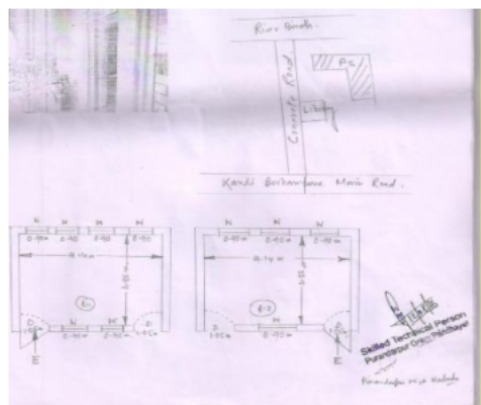

নির্বাচক নিবন্ধন আধিকারিকের স্বাক্ষর

Nazri Naksha

Google Map View

Polling Station Building Front View

Polling Station Front View

Cad View

Key MAP View

1 নাম : ইসমাইল সেখ পিতার নাম: আনেশ সেখ বাড়ির নং : n0008 বয়স : 41 লিঙ্গ : পুরুষ	GRY2527166 ফটো উপলব্ধ	2 নাম : তহমিনা বিবি স্বামীর নাম: মুর সেলিম সেখ বাড়ির নং : n0004 বয়স : 51 লিঙ্গ : মহিলা	LQR3200854 ফটো উপলব্ধ	3 নাম : ফিরোজা বিবি স্বামীর নাম: সাইদুল সেখ বাড়ির নং : n0053 বয়স : 41 লিঙ্গ : মহিলা	LQR2989226 ফটো উপলব্ধ
4 নাম : আদরী (বিবি) খাতুন স্বামীর নাম: আমান সেখ বাড়ির নং : n0053 বয়স : 42 লিঙ্গ : মহিলা	WOB1297639 ফটো উপলব্ধ	5 নাম : সানুয়ারা বিবি স্বামীর নাম: মুরসেদ আলী বাড়ির নং : n0021 বয়স : 38 লিঙ্গ : মহিলা	WB/10/065/213790 ফটো উপলব্ধ	6 নাম : আল্লারাখা সেখ পিতার নাম: কেরিম সেখ বাড়ির নং : n0157 বয়স : 56 লিঙ্গ : পুরুষ	LQR3200797 ফটো উপলব্ধ
7 নাম : রফিকুল সেখ পিতার নাম: ফুলচাঁদ সেখ বাড়ির নং : n0130 বয়স : 51 লিঙ্গ : পুরুষ	LQR2723948 ফটো উপলব্ধ	8 নাম : রহিলা বেগম স্বামীর নাম: গিয়াসউদ্দিন সেখ বাড়ির নং : n0043 বয়স : 46 লিঙ্গ : মহিলা	LQR2375087 ফটো উপলব্ধ	9 নাম : মুনোরা বিবি স্বামীর নাম: আখের আলী বাড়ির নং : n0146 বয়স : 47 লিঙ্গ : মহিলা	LQR1457142 ফটো উপলব্ধ
10 নাম : তাজমহল বিবি স্বামীর নাম: তেকার আলি বাড়ির নং : n0143 বয়স : 49 লিঙ্গ : মহিলা	LQR1879642 ফটো উপলব্ধ	11 নাম : আনার কুন্তি বিবি স্বামীর নাম: কিনার সেখ বাড়ির নং : n0118 বয়স : 41 লিঙ্গ : মহিলা	WOB1480680 ফটো উপলব্ধ	12 নাম : কিনার সেখ পিতার নাম: হামিদ সেখ বাড়ির নং : n0118 বয়স : 45 লিঙ্গ : পুরুষ	LQR2374908 ফটো উপলব্ধ
13 নাম : শান্তি বিবি স্বামীর নাম: রাহাস সেখ বাড়ির নং : n0120 বয়স : 61 লিঙ্গ : মহিলা	LQR3306529 ফটো উপলব্ধ	14 নাম : কেরিমা বিবি স্বামীর নাম: আবদুল রহিম সেখ বাড়ির নং : n0063 বয়স : 66 লিঙ্গ : মহিলা	WB/10/065/213689 ফটো উপলব্ধ	15 নাম : মারিয়াম বিবি স্বামীর নাম: মুরসেদ সেখ বাড়ির নং : n0060 বয়স : 59 লিঙ্গ : মহিলা	WB/10/065/213789 ফটো উপলব্ধ
16 নাম : মিলকেশ খাতুন পিতার নাম: নাসিম সেখ বাড়ির নং : এন0102 বয়স : 31 লিঙ্গ : মহিলা	RJG1476639 ফটো উপলব্ধ	17 নাম : খালেক সেখ পিতার নাম: সবুর আলী বাড়ির নং : n0053 বয়স : 31 লিঙ্গ : পুরুষ	WOB1380807 ফটো উপলব্ধ	18 নাম : জুম্মাতন বিবি স্বামীর নাম: আমিন সেখ বাড়ির নং : n0053 বয়স : 77 লিঙ্গ : মহিলা	WB/10/065/213843 ফটো উপলব্ধ
19 নাম : মুজাম সেখ পিতার নাম: মুরসেলিম সেখ বাড়ির নং : n0005 বয়স : 29 লিঙ্গ : পুরুষ	WOB1575869 ফটো উপলব্ধ	20 নাম : মরিয়ম বিবি স্বামীর নাম: ফিরোজ সেখ বাড়ির নং : n0003 বয়স : 54 লিঙ্গ : মহিলা	WB/08/066/555336 ফটো উপলব্ধ	21 নাম : নুরজিলা খাতুন স্বামীর নাম: রবিউল আলম বাড়ির নং : n0002 বয়স : 32 লিঙ্গ : মহিলা	WOB1480771 ফটো উপলব্ধ
22 নাম : রবিউল আলম পিতার নাম: সামসুল হক বাড়ির নং : n0002 বয়স : 32 লিঙ্গ : পুরুষ	WOB1380799 ফটো উপলব্ধ	23 নাম : উলফা বিবি স্বামীর নাম: সামসুল হক বাড়ির নং : n0002 বয়স : 51 লিঙ্গ : মহিলা	WB/08/057/125401 ফটো উপলব্ধ	24 নাম : সামসুল হক পিতার নাম: হোসেন আলী বাড়ির নং : n0002 বয়স : 55 লিঙ্গ : পুরুষ	LQR3111721 ফটো উপলব্ধ
25 নাম : মালেক সেখ পিতার নাম: সবুর আলী বাড়ির নং : n0053 বয়স : 32 লিঙ্গ : পুরুষ	WOB1648518 ফটো উপলব্ধ	26 নাম : মারিয়া বেগম স্বামীর নাম: আব্দুস সেলিম বাড়ির নং : n0152 বয়স : 35 লিঙ্গ : মহিলা	WOB1111574 ফটো উপলব্ধ	27 নাম : সাইদুল সেখ পিতার নাম: আমিন সেখ বাড়ির নং : n0053 বয়স : 55 লিঙ্গ : পুরুষ	WB/10/065/213844 ফটো উপলব্ধ
28 নাম : উসনেহার বিবি স্বামীর নাম: আমোদ আলী বাড়ির নং : n0042 বয়স : 61 লিঙ্গ : মহিলা	WB/10/065/213768 ফটো উপলব্ধ	29 নাম : মোঃ গিয়াসুদ্দিন সেখ পিতার নাম: গোলাম মোস্তাফা বাড়ির নং : n0043 বয়স : 58 লিঙ্গ : পুরুষ	WOB1996396 ফটো উপলব্ধ	30 নাম : সানোয়ারা বিবি স্বামীর নাম: সুরমান সেখ বাড়ির নং : n0153 বয়স : 44 লিঙ্গ : মহিলা	LQR3261930 ফটো উপলব্ধ