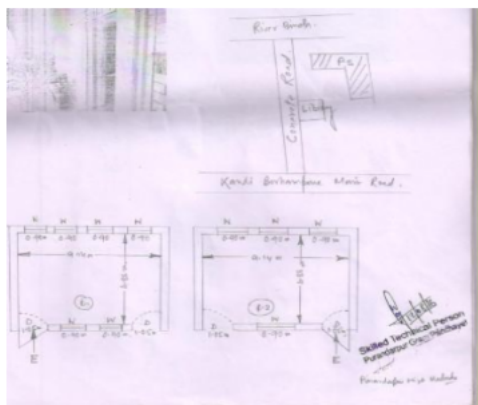

নির্বাচক নিবন্ধন আধিকারিকের স্বাক্ষর

Nazri Naksha

Google Map View

Polling Station Building Front View

Polling Station Front View

Cad View

Key MAP View

1 নাম : ইসমাইল সেখ পিতার নাম: আনেশ সেখ বাড়ির নং : n0008 বয়স : 41 লিঙ্গ : পুরুষ	GRY2527166 ফটো উপলব্ধ	2 নাম : তহমিনা বিবি স্বামীর নাম: মুর সেলিম সেখ বাড়ির নং : n0004 বয়স : 51 লিঙ্গ : মহিলা	LQR3200854 ফটো উপলব্ধ	3 নাম : ফিরোজা বিবি স্বামীর নাম: সাইদুল সেখ বাড়ির নং : n0053 বয়স : 41 লিঙ্গ : মহিলা	LQR2989226 ফটো উপলব্ধ
4 নাম : আদরী (বিবি) খাতুন স্বামীর নাম: আমান সেখ বাড়ির নং : n0053 বয়স : 42 লিঙ্গ : মহিলা	WOB1297639 ফটো উপলব্ধ	5 নাম : সানুয়ারা বিবি স্বামীর নাম: মুরসেদ আলী বাড়ির নং : n0021 বয়স : 38 লিঙ্গ : মহিলা	WB/10/065/213790 ফটো উপলব্ধ	6 নাম : আল্লারাখা সেখ পিতার নাম: কেরিম সেখ বাড়ির নং : n0157 বয়স : 56 লিঙ্গ : পুরুষ	LQR3200797 ফটো উপলব্ধ
7 নাম : রফিকুল সেখ পিতার নাম: ফুলচাঁদ সেখ বাড়ির নং : n0130 বয়স : 51 লিঙ্গ : পুরুষ	LQR2723948 ফটো উপলব্ধ	8 নাম : রহিলা বেগম স্বামীর নাম: গিয়াসউদ্দিন সেখ বাড়ির নং : n0043 বয়স : 46 লিঙ্গ : মহিলা	LQR2375087 ফটো উপলব্ধ	9 নাম : মুনোরা বিবি স্বামীর নাম: আখের আলী বাড়ির নং : n0146 বয়স : 47 লিঙ্গ : মহিলা	LQR1457142 ফটো উপলব্ধ
10 নাম : তাজমহল বিবি স্বামীর নাম: তেকার আলি বাড়ির নং : n0143 বয়স : 49 লিঙ্গ : মহিলা	LQR1879642 ফটো উপলব্ধ	11 নাম : আনার কুন্তি বিবি স্বামীর নাম: কিনার সেখ বাড়ির নং : n0118 বয়স : 41 লিঙ্গ : মহিলা	WOB1480680 ফটো উপলব্ধ	12 নাম : কিনার সেখ পিতার নাম: হামিদ সেখ বাড়ির নং : n0118 বয়স : 45 লিঙ্গ : পুরুষ	LQR2374908 ফটো উপলব্ধ
13 নাম : শান্তি বিবি স্বামীর নাম: রাহাস সেখ বাড়ির নং : n0120 বয়স : 61 লিঙ্গ : মহিলা	LQR3306529 ফটো উপলব্ধ	14 নাম : কেরিমা বিবি স্বামীর নাম: আবদুল রহিম সেখ বাড়ির নং : n0063 বয়স : 66 লিঙ্গ : মহিলা	WB/10/065/213689 ফটো উপলব্ধ	15 নাম : মারিয়াম বিবি স্বামীর নাম: মুরসেদ সেখ বাড়ির নং : n0060 বয়স : 59 লিঙ্গ : মহিলা	WB/10/065/213789 ফটো উপলব্ধ
16 নাম : মিলকেশ খাতুন পিতার নাম: নাসিম সেখ বাড়ির নং : এন0102 বয়স : 31 লিঙ্গ : মহিলা	RJG1476639 ফটো উপলব্ধ	17 নাম : খালেক সেখ পিতার নাম: সবুর আলী বাড়ির নং : n0053 বয়স : 31 লিঙ্গ : পুরুষ	WOB1380807 ফটো উপলব্ধ	18 নাম : জুম্মাতন বিবি স্বামীর নাম: আমিন সেখ বাড়ির নং : n0053 বয়স : 77 লিঙ্গ : মহিলা	WB/10/065/213843 ফটো উপলব্ধ
19 নাম : মুজাম সেখ পিতার নাম: মুরসেলিম সেখ বাড়ির নং : n0005 বয়স : 29 লিঙ্গ : পুরুষ	WOB1575869 ফটো উপলব্ধ	20 নাম : মরিয়ম বিবি স্বামীর নাম: ফিরোজ সেখ বাড়ির নং : n0003 বয়স : 54 লিঙ্গ : মহিলা	WB/08/066/555336 ফটো উপলব্ধ	21 নাম : নুরজিলা খাতুন স্বামীর নাম: রবিউল আলম বাড়ির নং : n0002 বয়স : 32 লিঙ্গ : মহিলা	WOB1480771 ফটো উপলব্ধ
22 নাম : রবিউল আলম পিতার নাম: সামসুল হক বাড়ির নং : n0002 বয়স : 32 লিঙ্গ : পুরুষ	WOB1380799 ফটো উপলব্ধ	23 নাম : উলফা বিবি স্বামীর নাম: সামসুল হক বাড়ির নং : n0002 বয়স : 51 লিঙ্গ : মহিলা	WB/08/057/125401 ফটো উপলব্ধ	24 নাম : সামসুল হক পিতার নাম: হোসেন আলী বাড়ির নং : n0002 বয়স : 55 লিঙ্গ : পুরুষ	LQR3111721 ফটো উপলব্ধ
25 নাম : মালেক সেখ পিতার নাম: সবুর আলী বাড়ির নং : n0053 বয়স : 32 লিঙ্গ : পুরুষ	WOB1648518 ফটো উপলব্ধ	26 নাম : মারিয়া বেগম স্বামীর নাম: আব্দুস সেলিম বাড়ির নং : n0152 বয়স : 35 লিঙ্গ : মহিলা	WOB1111574 ফটো উপলব্ধ	27 নাম : সাইদুল সেখ পিতার নাম: আমিন সেখ বাড়ির নং : n0053 বয়স : 55 লিঙ্গ : পুরুষ	WB/10/065/213844 ফটো উপলব্ধ
28 নাম : উসনেহার বিবি স্বামীর নাম: আমোদ আলী বাড়ির নং : n0042 বয়স : 61 লিঙ্গ : মহিলা	WB/10/065/213768 ফটো উপলব্ধ	29 নাম : মোঃ গিয়াসুদ্দিন সেখ পিতার নাম: গোলাম মোস্তাফা বাড়ির নং : n0043 বয়স : 58 লিঙ্গ : পুরুষ	WOB1996396 ফটো উপলব্ধ	30 নাম : সানোয়ারা বিবি স্বামীর নাম: সুরমান সেখ বাড়ির নং : n0153 বয়স : 44 লিঙ্গ : মহিলা	LQR3261930 ফটো উপলব্ধ