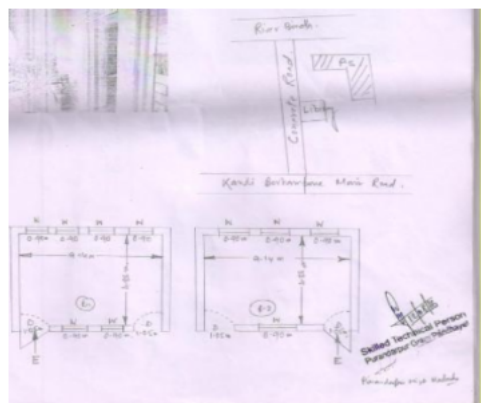

নির্বাচক নিবন্ধন আধিকারিকের স্বাক্ষর

Nazri Naksha

Google Map View

Polling Station Building Front View

Polling Station Front View

Cad View

Key MAP View

1 নাম : মাকারুল সেখ পিতার নাম: তাহের সেখ বাড়ির নং : n0213 বয়স : 32 লিঙ্গ : পুরুষ	WOB1537620 ফটো উপলব্ধ	2 নাম : আনোয়ার বিবি স্বামীর নাম: তাহের সেখ বাড়ির নং : n0213 বয়স : 33 লিঙ্গ : মহিলা	LQR3114030 ফটো উপলব্ধ	3 নাম : তাহের সেখ পিতার নাম: কাইমুদ্দিন সেখ বাড়ির নং : n0213 বয়স : 56 লিঙ্গ : পুরুষ	LQR2992154 ফটো উপলব্ধ
4 নাম : মনেজা বিবি স্বামীর নাম: খলিল সেখ বাড়ির নং : n0192 বয়স : 35 লিঙ্গ : মহিলা	WOB1212018 ফটো উপলব্ধ	5 নাম : খলিল সেখ পিতার নাম: দুখু সেখ বাড়ির নং : n0192 বয়স : 38 লিঙ্গ : পুরুষ	LQR2992113 ফটো উপলব্ধ	6 নাম : কালাম সেখ পিতার নাম: খলিল সেখ বাড়ির নং : এন0192 বয়স : 20 লিঙ্গ : পুরুষ	WOB2514305 ফটো উপলব্ধ
7 নাম : ইয়ারাম সেখ পিতার নাম: একরাম সেখ বাড়ির নং : n0177 বয়স : 58 লিঙ্গ : পুরুষ	GRY2188878 ফটো উপলব্ধ	8 নাম : আদুরী বিবি স্বামীর নাম: ইয়ারাম সেখ বাড়ির নং : n0177 বয়স : 50 লিঙ্গ : মহিলা	GRY2188886 ফটো উপলব্ধ	9 নাম : রাজেস সেখ পিতার নাম: ইয়ারম সেখ বাড়ির নং : n0177 বয়স : 30 লিঙ্গ : পুরুষ	WOB1481050 ফটো উপলব্ধ
10 নাম : সামেনা বিবি স্বামীর নাম: দুঃখু সেখ বাড়ির নং : n0177 বয়স : 81 লিঙ্গ : মহিলা	WOB2585115 ফটো উপলব্ধ	11 নাম : মালিয়াবিবি সেখ স্বামীর নাম: সামসুদ্দিন সেখ বাড়ির নং : n0177 বয়স : 52 লিঙ্গ : মহিলা	WOB2597946 ফটো উপলব্ধ	12 নাম : জলিল সেখ পিতার নাম: দুখু সেখ বাড়ির নং : n0177 বয়স : 46 লিঙ্গ : পুরুষ	LQR1843754 ফটো উপলব্ধ
13 নাম : মতি বিবি স্বামীর নাম: জলিল সেখ বাড়ির নং : n0177 বয়স : 43 লিঙ্গ : মহিলা	LQR1843762 ফটো উপলব্ধ	14 নাম : সামসুদ্দিন সেখ পিতার নাম: দুঃখু সেখ বাড়ির নং : n0177 বয়স : 56 লিঙ্গ : পুরুষ	WB/10/065/237588 ফটো উপলব্ধ	15 নাম : মালেক চাঁদ সেখ পিতার নাম: সামসুদ্দিন সেখ বাড়ির নং : N0177 বয়স : 25 লিঙ্গ : পুরুষ	WOB2133254 ফটো উপলব্ধ
16 নাম : মনিরুল সেখ পিতার নাম: জলিল সেখ বাড়ির নং : N0177 বয়স : 24 লিঙ্গ : পুরুষ	WOB2133908 ফটো উপলব্ধ	17 নাম : ফিরদোসি খাতুন স্বামীর নাম: রাজেশ সেখ বাড়ির নং : N0177 বয়স : 26 লিঙ্গ : মহিলা	WOB2133320 ফটো উপলব্ধ	18 নাম : রকিবা বিবি স্বামীর নাম: মাকারুল সেখ বাড়ির নং : এন0213 বয়স : 24 লিঙ্গ : মহিলা	WOB2274769 ফটো উপলব্ধ
19 নাম : অতুল কুমার ঘোষ পিতার নাম: মদনমোহন ঘোষ বাড়ির নং : এন0128 বয়স : 75 লিঙ্গ : পুরুষ	WOB2484608 ফটো উপলব্ধ	20 নাম : সাগরিকা ঘোষ স্বামীর নাম: অতুল কুমার ঘোষ বাড়ির নং : এন0128 বয়স : 65 লিঙ্গ : মহিলা	WOB2484616 ফটো উপলব্ধ	21 নাম : সুমন কুমার ঘোষ পিতার নাম: অতুল কুমার ঘোষ বাড়ির নং : এন0128 বয়স : 46 লিঙ্গ : পুরুষ	WOB2538494 ফটো উপলব্ধ
22 নাম : তনুশ্রী ঘোষ স্বামীর নাম: সুমন কুমার ঘোষ বাড়ির নং : এন0128 বয়স : 38 লিঙ্গ : মহিলা	LQR3258548 ফটো উপলব্ধ	23 নাম : সুমন কুমার মন্ডল পিতার নাম: বিমল কুমার মন্ডল বাড়ির নং : N0085 বয়স : 27 লিঙ্গ : পুরুষ	WOB1727221 ফটো উপলব্ধ	24 নাম : তাসমিরা খাতুন পিতার নাম: তাহের সেখ বাড়ির নং : - বয়স : 26 লিঙ্গ : মহিলা	WOB2132991 ফটো উপলব্ধ
25 নাম : আপনেহার খাতুন পিতার নাম: ইবাদৎ সেখ বাড়ির নং : 0171 বয়স : 28 লিঙ্গ : মহিলা	WOB1809144 ফটো উপলব্ধ	26 নাম : সাহিনা খাতুন স্বামীর নাম: আনসার সেখ বাড়ির নং : 0174 বয়স : 30 লিঙ্গ : মহিলা	WOB1809185 ফটো উপলব্ধ	27 নাম : মমতা বায়েন পিতার নাম: দিলিপ বায়েন বাড়ির নং : এন0039 বয়স : 26 লিঙ্গ : মহিলা	SIP1809201 ফটো উপলব্ধ
28 নাম : অর্পণ ঘোষ পিতার নাম: গৌতম ঘোষ বাড়ির নং : N0087 বয়স : 27 লিঙ্গ : পুরুষ	WOB1727262 ফটো উপলব্ধ	29 নাম : রমেন ঘোষ পিতার নাম: শোভেন ঘোষ বাড়ির নং : N0100 বয়স : 24 লিঙ্গ : পুরুষ	WOB2132934 ফটো উপলব্ধ	30 নাম : শিখা ঘোষ স্বামীর নাম: গোলক কুমার ঘোষ বাড়ির নং : n0111 বয়স : 56 লিঙ্গ : মহিলা	LQR0433300 ফটো উপলব্ধ