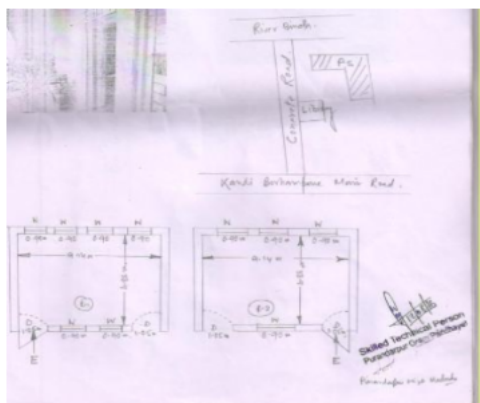

নির্বাচক নিবন্ধন আধিকারিকের স্বাক্ষর

Nazri Naksha

Google Map View

Polling Station Building Front View

Polling Station Front View

Cad View

Key MAP View

1 নাম : মাকারুল সেখ পিতার নাম: তাহের সেখ বাড়ির নং : n0213 বয়স : 32 লিঙ্গ : পুরুষ	WOB1537620 ফটো উপলব্ধ	2 নাম : আনোয়ার বিবি স্বামীর নাম: তাহের সেখ বাড়ির নং : n0213 বয়স : 33 লিঙ্গ : মহিলা	LQR3114030 ফটো উপলব্ধ	3 নাম : তাহের সেখ পিতার নাম: কাইমুদ্দিন সেখ বাড়ির নং : n0213 বয়স : 56 লিঙ্গ : পুরুষ	LQR2992154 ফটো উপলব্ধ
4 নাম : মনেজা বিবি স্বামীর নাম: খলিল সেখ বাড়ির নং : n0192 বয়স : 35 লিঙ্গ : মহিলা	WOB1212018 ফটো উপলব্ধ	5 নাম : খলিল সেখ পিতার নাম: দুখু সেখ বাড়ির নং : n0192 বয়স : 38 লিঙ্গ : পুরুষ	LQR2992113 ফটো উপলব্ধ	6 নাম : কালাম সেখ পিতার নাম: খলিল সেখ বাড়ির নং : এন0192 বয়স : 20 লিঙ্গ : পুরুষ	WOB2514305 ফটো উপলব্ধ
7 নাম : ইয়ারাম সেখ পিতার নাম: একরাম সেখ বাড়ির নং : n0177 বয়স : 58 লিঙ্গ : পুরুষ	GRY2188878 ফটো উপলব্ধ	8 নাম : আদুরী বিবি স্বামীর নাম: ইয়ারাম সেখ বাড়ির নং : n0177 বয়স : 50 লিঙ্গ : মহিলা	GRY2188886 ফটো উপলব্ধ	9 নাম : রাজেস সেখ পিতার নাম: ইয়ারম সেখ বাড়ির নং : n0177 বয়স : 30 লিঙ্গ : পুরুষ	WOB1481050 ফটো উপলব্ধ
10 নাম : সামেনা বিবি স্বামীর নাম: দুঃখু সেখ বাড়ির নং : n0177 বয়স : 81 লিঙ্গ : মহিলা	WOB2585115 ফটো উপলব্ধ	11 নাম : মালিয়াবিবি সেখ স্বামীর নাম: সামসুদ্দিন সেখ বাড়ির নং : n0177 বয়স : 52 লিঙ্গ : মহিলা	WOB2597946 ফটো উপলব্ধ	12 নাম : জলিল সেখ পিতার নাম: দুখু সেখ বাড়ির নং : n0177 বয়স : 46 লিঙ্গ : পুরুষ	LQR1843754 ফটো উপলব্ধ
13 নাম : মতি বিবি স্বামীর নাম: জলিল সেখ বাড়ির নং : n0177 বয়স : 43 লিঙ্গ : মহিলা	LQR1843762 ফটো উপলব্ধ	14 নাম : সামসুদ্দিন সেখ পিতার নাম: দুঃখু সেখ বাড়ির নং : n0177 বয়স : 56 লিঙ্গ : পুরুষ	WB/10/065/237588 ফটো উপলব্ধ	15 নাম : মালেক চাঁদ সেখ পিতার নাম: সামসুদ্দিন সেখ বাড়ির নং : N0177 বয়স : 25 লিঙ্গ : পুরুষ	WOB2133254 ফটো উপলব্ধ
16 নাম : মনিরুল সেখ পিতার নাম: জলিল সেখ বাড়ির নং : N0177 বয়স : 24 লিঙ্গ : পুরুষ	WOB2133908 ফটো উপলব্ধ	17 নাম : ফিরদোসি খাতুন স্বামীর নাম: রাজেশ সেখ বাড়ির নং : N0177 বয়স : 26 লিঙ্গ : মহিলা	WOB2133320 ফটো উপলব্ধ	18 নাম : রকিবা বিবি স্বামীর নাম: মাকারুল সেখ বাড়ির নং : এন0213 বয়স : 24 লিঙ্গ : মহিলা	WOB2274769 ফটো উপলব্ধ
19 নাম : অতুল কুমার ঘোষ পিতার নাম: মদনমোহন ঘোষ বাড়ির নং : এন0128 বয়স : 75 লিঙ্গ : পুরুষ	WOB2484608 ফটো উপলব্ধ	20 নাম : সাগরিকা ঘোষ স্বামীর নাম: অতুল কুমার ঘোষ বাড়ির নং : এন0128 বয়স : 65 লিঙ্গ : মহিলা	WOB2484616 ফটো উপলব্ধ	21 নাম : সুমন কুমার ঘোষ পিতার নাম: অতুল কুমার ঘোষ বাড়ির নং : এন0128 বয়স : 46 লিঙ্গ : পুরুষ	WOB2538494 ফটো উপলব্ধ
22 নাম : তনুশ্রী ঘোষ স্বামীর নাম: সুমন কুমার ঘোষ বাড়ির নং : এন0128 বয়স : 38 লিঙ্গ : মহিলা	LQR3258548 ফটো উপলব্ধ	23 নাম : সুমন কুমার মন্ডল পিতার নাম: বিমল কুমার মন্ডল বাড়ির নং : N0085 বয়স : 27 লিঙ্গ : পুরুষ	WOB1727221 ফটো উপলব্ধ	24 নাম : তাসমিরা খাতুন পিতার নাম: তাহের সেখ বাড়ির নং : - বয়স : 26 লিঙ্গ : মহিলা	WOB2132991 ফটো উপলব্ধ
25 নাম : আপনেহার খাতুন পিতার নাম: ইবাদৎ সেখ বাড়ির নং : 0171 বয়স : 28 লিঙ্গ : মহিলা	WOB1809144 ফটো উপলব্ধ	26 নাম : সাহিনা খাতুন স্বামীর নাম: আনসার সেখ বাড়ির নং : 0174 বয়স : 30 লিঙ্গ : মহিলা	WOB1809185 ফটো উপলব্ধ	27 নাম : মমতা বায়েন পিতার নাম: দিলিপ বায়েন বাড়ির নং : এন0039 বয়স : 26 লিঙ্গ : মহিলা	SIP1809201 ফটো উপলব্ধ
28 নাম : অর্পণ ঘোষ পিতার নাম: গৌতম ঘোষ বাড়ির নং : N0087 বয়স : 27 লিঙ্গ : পুরুষ	WOB1727262 ফটো উপলব্ধ	29 নাম : রমেন ঘোষ পিতার নাম: শোভেন ঘোষ বাড়ির নং : N0100 বয়স : 24 লিঙ্গ : পুরুষ	WOB2132934 ফটো উপলব্ধ	30 নাম : শিখা ঘোষ স্বামীর নাম: গোলক কুমার ঘোষ বাড়ির নং : n0111 বয়স : 56 লিঙ্গ : মহিলা	LQR0433300 ফটো উপলব্ধ