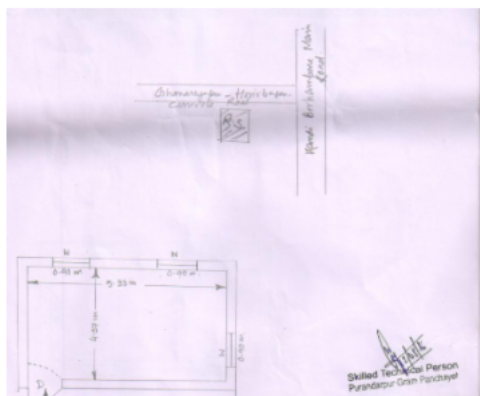

নির্বাচক নিবন্ধন আধিকারিকের স্বাক্ষর

Nazri Naksha

Google Map View

Polling Station Building Front View

Polling Station Front View

Cad View

Key MAP View

1 নাম : মাকারুল সেখ পিতার নাম: তাহের সেখ বাড়ির নং : n0213 বয়স : 32 লিঙ্গ : পুরুষ	WOB1537620 ফটো উপলব্ধ	2 নাম : আনোয়ার বিবি স্বামীর নাম: তাহের সেখ বাড়ির নং : n0213 বয়স : 33 লিঙ্গ : মহিলা	LQR3114030 ফটো উপলব্ধ	3 নাম : তাহের সেখ পিতার নাম: কাইমুদ্দিন সেখ বাড়ির নং : n0213 বয়স : 56 লিঙ্গ : পুরুষ	LQR2992154 ফটো উপলব্ধ
4 নাম : মনেজা বিবি স্বামীর নাম: খলিল সেখ বাড়ির নং : n0192 বয়স : 35 লিঙ্গ : মহিলা	WOB1212018 ফটো উপলব্ধ	5 নাম : খলিল সেখ পিতার নাম: দুখু সেখ বাড়ির নং : n0192 বয়স : 38 লিঙ্গ : পুরুষ	LQR2992113 ফটো উপলব্ধ	6 নাম : কালাম সেখ পিতার নাম: খলিল সেখ বাড়ির নং : এন0192 বয়স : 20 লিঙ্গ : পুরুষ	WOB2514305 ফটো উপলব্ধ
7 নাম : ইয়ারাম সেখ পিতার নাম: একরাম সেখ বাড়ির নং : n0177 বয়স : 58 লিঙ্গ : পুরুষ	GRY2188878 ফটো উপলব্ধ	8 নাম : আদুরী বিবি স্বামীর নাম: ইয়ারাম সেখ বাড়ির নং : n0177 বয়স : 50 লিঙ্গ : মহিলা	GRY2188886 ফটো উপলব্ধ	9 নাম : রাজেস সেখ পিতার নাম: ইয়ারম সেখ বাড়ির নং : n0177 বয়স : 30 লিঙ্গ : পুরুষ	WOB1481050 ফটো উপলব্ধ
10 নাম : সামেনা বিবি স্বামীর নাম: দুঃখু সেখ বাড়ির নং : n0177 বয়স : 81 লিঙ্গ : মহিলা	WOB2585115 ফটো উপলব্ধ	11 নাম : মালিয়াবিবি সেখ স্বামীর নাম: সামসুদ্দিন সেখ বাড়ির নং : n0177 বয়স : 52 লিঙ্গ : মহিলা	WOB2597946 ফটো উপলব্ধ	12 নাম : জলিল সেখ পিতার নাম: দুখু সেখ বাড়ির নং : n0177 বয়স : 46 লিঙ্গ : পুরুষ	LQR1843754 ফটো উপলব্ধ
13 নাম : মতি বিবি স্বামীর নাম: জলিল সেখ বাড়ির নং : n0177 বয়স : 43 লিঙ্গ : মহিলা	LQR1843762 ফটো উপলব্ধ	14 নাম : সামসুদ্দিন সেখ পিতার নাম: দুঃখু সেখ বাড়ির নং : n0177 বয়স : 56 লিঙ্গ : পুরুষ	WB/10/065/237588 ফটো উপলব্ধ	15 নাম : মালেক চাঁদ সেখ পিতার নাম: সামসুদ্দিন সেখ বাড়ির নং : N0177 বয়স : 25 লিঙ্গ : পুরুষ	WOB2133254 ফটো উপলব্ধ
16 নাম : মনিরুল সেখ পিতার নাম: জলিল সেখ বাড়ির নং : N0177 বয়স : 24 লিঙ্গ : পুরুষ	WOB2133908 ফটো উপলব্ধ	17 নাম : ফিরদোসি খাতুন স্বামীর নাম: রাজেশ সেখ বাড়ির নং : N0177 বয়স : 26 লিঙ্গ : মহিলা	WOB2133320 ফটো উপলব্ধ	18 নাম : রকিবা বিবি স্বামীর নাম: মাকারুল সেখ বাড়ির নং : এন0213 বয়স : 24 লিঙ্গ : মহিলা	WOB2274769 ফটো উপলব্ধ
19 নাম : অতুল কুমার ঘোষ পিতার নাম: মদনমোহন ঘোষ বাড়ির নং : এন0128 বয়স : 75 লিঙ্গ : পুরুষ	WOB2484608 ফটো উপলব্ধ	20 নাম : সাগরিকা ঘোষ স্বামীর নাম: অতুল কুমার ঘোষ বাড়ির নং : এন0128 বয়স : 65 লিঙ্গ : মহিলা	WOB2484616 ফটো উপলব্ধ	21 নাম : সুমন কুমার ঘোষ পিতার নাম: অতুল কুমার ঘোষ বাড়ির নং : এন0128 বয়স : 46 লিঙ্গ : পুরুষ	WOB2538494 ফটো উপলব্ধ
22 নাম : তনুশ্রী ঘোষ স্বামীর নাম: সুমন কুমার ঘোষ বাড়ির নং : এন0128 বয়স : 38 লিঙ্গ : মহিলা	LQR3258548 ফটো উপলব্ধ	23 নাম : সুমন কুমার মন্ডল পিতার নাম: বিমল কুমার মন্ডল বাড়ির নং : N0085 বয়স : 27 লিঙ্গ : পুরুষ	WOB1727221 ফটো উপলব্ধ	24 নাম : তাসমিরা খাতুন পিতার নাম: তাহের সেখ বাড়ির নং : - বয়স : 26 লিঙ্গ : মহিলা	WOB2132991 ফটো উপলব্ধ
25 নাম : আপনেহার খাতুন পিতার নাম: ইবাদৎ সেখ বাড়ির নং : 0171 বয়স : 28 লিঙ্গ : মহিলা	WOB1809144 ফটো উপলব্ধ	26 নাম : সাহিনা খাতুন স্বামীর নাম: আনসার সেখ বাড়ির নং : 0174 বয়স : 30 লিঙ্গ : মহিলা	WOB1809185 ফটো উপলব্ধ	27 নাম : মমতা বায়েন পিতার নাম: দিলিপ বায়েন বাড়ির নং : এন0039 বয়স : 26 লিঙ্গ : মহিলা	SIP1809201 ফটো উপলব্ধ
28 নাম : অর্পণ ঘোষ পিতার নাম: গৌতম ঘোষ বাড়ির নং : N0087 বয়স : 27 লিঙ্গ : পুরুষ	WOB1727262 ফটো উপলব্ধ	29 নাম : রমেন ঘোষ পিতার নাম: শোভেন ঘোষ বাড়ির নং : N0100 বয়স : 24 লিঙ্গ : পুরুষ	WOB2132934 ফটো উপলব্ধ	30 নাম : শিখা ঘোষ স্বামীর নাম: গোলক কুমার ঘোষ বাড়ির নং : n0111 বয়স : 56 লিঙ্গ : মহিলা	LQR0433300 ফটো উপলব্ধ