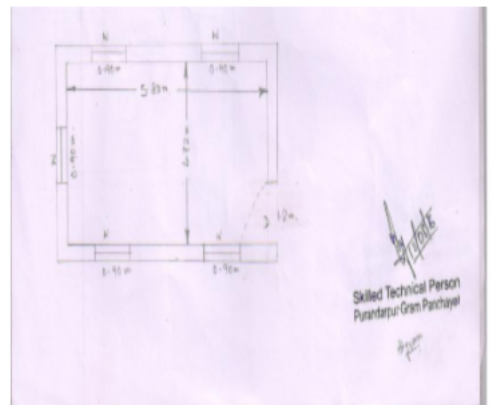

নির্বাচক নিবন্ধন আধিকারিকের স্বাক্ষর

Nazri Naksha

Google Map View

Polling Station Building Front View

Polling Station Front View

Cad View

Key MAP View

1 নাম : আশীষ ঘোষ পিতার নাম: সাধন ঘোষ বাড়ির নং : n0025 বয়স : 41 লিঙ্গ : পুরুষ	LQR2753028 ফটো উপলব্ধ	2 নাম : নবকুমার রায় পিতার নাম: অজিত রায় বাড়ির নং : n0025 বয়স : 48 লিঙ্গ : পুরুষ	LQR1457829 ফটো উপলব্ধ	3 নাম : আদরী ঘোষ স্বামীর নাম: কান্তিক ঘোষ বাড়ির নং : এন0025 বয়স : 61 লিঙ্গ : মহিলা	WOB1850221 ফটো উপলব্ধ
4 নাম : সোমা ঘোষ পিতার নাম: ভগীরথ ঘোষ বাড়ির নং : এন0046 বয়স : 29 লিঙ্গ : মহিলা	WOB1695360 ফটো উপলব্ধ	5 নাম : তনুশ্রী ঘোষ মন্ডল স্বামীর নাম: ভীষ্মদেব মন্ডল বাড়ির নং : 179 বয়স : 33 লিঙ্গ : মহিলা	IJT1270917 ফটো উপলব্ধ	6 নাম : সেন্টু দাস পিতার নাম: রক্ষাকর দাস বাড়ির নং : N0032 বয়স : 27 লিঙ্গ : পুরুষ	WOB1727650 ফটো উপলব্ধ
7 নাম : পিন্টু দাস পিতার নাম: বিপদ তারন দাস বাড়ির নং : এন0031 বয়স : 25 লিঙ্গ : পুরুষ	WOB1899574 ফটো উপলব্ধ	8 নাম : কল্যাণী দাস (শীল) স্বামীর নাম: দীনবন্ধু দাস বাড়ির নং : n0034 বয়স : 49 লিঙ্গ : মহিলা	WB/10/076/207407 ফটো উপলব্ধ	9 নাম : চুমকি দাস স্বামীর নাম: কাঞ্চন দাস বাড়ির নং : n0034 বয়স : 31 লিঙ্গ : মহিলা	WOB1481217 ফটো উপলব্ধ
10 নাম : কাঞ্চন দাস পিতার নাম: পঞ্চানন দাস বাড়ির নং : n0034 বয়স : 39 লিঙ্গ : পুরুষ	WOB1080183 ফটো উপলব্ধ	11 নাম : প্রকাশ দাস পিতার নাম: প্রভাত দাস বাড়ির নং : n0034 বয়স : 31 লিঙ্গ : পুরুষ	WOB1609379 ফটো উপলব্ধ	12 নাম : গৌরাজ দাস পিতার নাম: ভাগ্যধর দাস বাড়ির নং : n0029 বয়স : 35 লিঙ্গ : পুরুষ	WOB0977645 ফটো উপলব্ধ
13 নাম : মাধবী দাস স্বামীর নাম: ভাগ্যধর দাস বাড়ির নং : n0029 বয়স : 56 লিঙ্গ : মহিলা	WB/10/065/240006 ফটো উপলব্ধ	14 নাম : ভাগ্যধর দাস পিতার নাম: মনোহর দাস বাড়ির নং : n0029 বয়স : 86 লিঙ্গ : পুরুষ	WB/10/065/240005 ফটো উপলব্ধ	15 নাম : মাধবী দাস স্বামীর নাম: ভবানন্দ দাস বাড়ির নং : n0017 বয়স : 54 লিঙ্গ : মহিলা	LQR0439000 ফটো উপলব্ধ
16 নাম : পার্বতী দাস স্বামীর নাম: হরিনাথ দাস বাড়ির নং : n0033 বয়স : 33 লিঙ্গ : মহিলা	WOB1381334 ফটো উপলব্ধ	17 নাম : হরিনাথ দাস পিতার নাম: গনেশ দাস বাড়ির নং : n0033 বয়স : 44 লিঙ্গ : পুরুষ	LQR1457548 ফটো উপলব্ধ	18 নাম : মাধবী দাস স্বামীর নাম: গনেশ দাস বাড়ির নং : n0033 বয়স : 66 লিঙ্গ : মহিলা	WB/10/065/240008 ফটো উপলব্ধ
19 নাম : গনেশ দাস পিতার নাম: ভূদেব দাস বাড়ির নং : n0033 বয়স : 71 লিঙ্গ : পুরুষ	WB/10/065/240007 ফটো উপলব্ধ	20 নাম : মেম দাস স্বামীর নাম: মিতুন দাস বাড়ির নং : n0032 বয়স : 33 লিঙ্গ : মহিলা	WOB1381326 ফটো উপলব্ধ	21 নাম : মিতুন দাস পিতার নাম: রক্ষাকর দাস বাড়ির নং : n0032 বয়স : 38 লিঙ্গ : পুরুষ	WOB0415885 ফটো উপলব্ধ
22 নাম : নিয়তী দাস স্বামীর নাম: রক্ষাকর দাস বাড়ির নং : n0032 বয়স : 49 লিঙ্গ : মহিলা	LQR1457431 ফটো উপলব্ধ	23 নাম : সরস্বতী দাস স্বামীর নাম: বিপদ তারন দাস বাড়ির নং : n0031 বয়স : 50 লিঙ্গ : মহিলা	WB/10/065/240010 ফটো উপলব্ধ	24 নাম : বিপদ তারন দাস পিতার নাম: মুরারী দাস বাড়ির নং : n0031 বয়স : 54 লিঙ্গ : পুরুষ	WB/10/065/240009 ফটো উপলব্ধ
25 নাম : ধনঞ্জয় দাস পিতার নাম: রাজ্যধর দাস বাড়ির নং : n0030 বয়স : 35 লিঙ্গ : পুরুষ	WOB0977629 ফটো উপলব্ধ	26 নাম : অঞ্জলী দাস স্বামীর নাম: রাজ্যধর দাস বাড়ির নং : n0030 বয়স : 56 লিঙ্গ : মহিলা	WB/10/065/240012 ফটো উপলব্ধ	27 নাম : রাজ্যধর দাস পিতার নাম: মুরারী দাস বাড়ির নং : n0030 বয়স : 63 লিঙ্গ : পুরুষ	WB/10/065/240011 ফটো উপলব্ধ
28 নাম : সুস্মিতা দাস মহান্ত স্বামীর নাম: ধনঞ্জয় দাস বাড়ির নং : এন0030 বয়স : 22 লিঙ্গ : মহিলা	WOB2499259 ফটো উপলব্ধ	29 নাম : পার্থ দাস পিতার নাম: ভাগ্যধর দাস বাড়ির নং : n0029 বয়স : 32 লিঙ্গ : পুরুষ	WOB1298140 ফটো উপলব্ধ	30 নাম : প্রিয়াঙ্কা দাস স্বামীর নাম: গৌরাজ দাস বাড়ির নং : n0029 বয়স : 32 লিঙ্গ : মহিলা	WOB1381292 ফটো উপলব্ধ