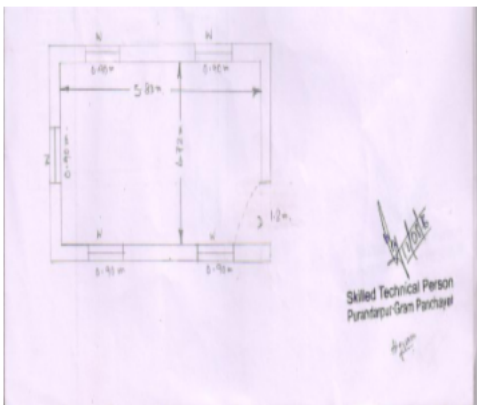

নির্বাচক নিবন্ধন আধিকারিকের স্বাক্ষর

Nazri Naksha

Google Map View

Polling Station Building Front View

Polling Station Front View

Cad View

Key MAP View

1 নাম : আশীষ ঘোষ পিতার নাম: সাধন ঘোষ বাড়ির নং : n0025 বয়স : 41 লিঙ্গ : পুরুষ	LQR2753028 ফটো উপলব্ধ	2 নাম : নবকুমার রায় পিতার নাম: অজিত রায় বাড়ির নং : n0025 বয়স : 48 লিঙ্গ : পুরুষ	LQR1457829 ফটো উপলব্ধ	3 নাম : আদরী ঘোষ স্বামীর নাম: কান্তিক ঘোষ বাড়ির নং : এন0025 বয়স : 61 লিঙ্গ : মহিলা	WOB1850221 ফটো উপলব্ধ
4 নাম : সোমা ঘোষ পিতার নাম: ভগীরথ ঘোষ বাড়ির নং : এন0046 বয়স : 29 লিঙ্গ : মহিলা	WOB1695360 ফটো উপলব্ধ	5 নাম : তনুশ্রী ঘোষ মন্ডল স্বামীর নাম: ভীষ্মদেব মন্ডল বাড়ির নং : 179 বয়স : 33 লিঙ্গ : মহিলা	IJT1270917 ফটো উপলব্ধ	6 নাম : সেন্টু দাস পিতার নাম: রক্ষাকর দাস বাড়ির নং : N0032 বয়স : 27 লিঙ্গ : পুরুষ	WOB1727650 ফটো উপলব্ধ
7 নাম : পিন্টু দাস পিতার নাম: বিপদ তারন দাস বাড়ির নং : এন0031 বয়স : 25 লিঙ্গ : পুরুষ	WOB1899574 ফটো উপলব্ধ	8 নাম : কল্যাণী দাস (শীল) স্বামীর নাম: দীনবন্ধু দাস বাড়ির নং : n0034 বয়স : 49 লিঙ্গ : মহিলা	WB/10/076/207407 ফটো উপলব্ধ	9 নাম : চুমকি দাস স্বামীর নাম: কাঞ্চন দাস বাড়ির নং : n0034 বয়স : 31 লিঙ্গ : মহিলা	WOB1481217 ফটো উপলব্ধ
10 নাম : কাঞ্চন দাস পিতার নাম: পঞ্চানন দাস বাড়ির নং : n0034 বয়স : 39 লিঙ্গ : পুরুষ	WOB1080183 ফটো উপলব্ধ	11 নাম : প্রকাশ দাস পিতার নাম: প্রভাত দাস বাড়ির নং : n0034 বয়স : 31 লিঙ্গ : পুরুষ	WOB1609379 ফটো উপলব্ধ	12 নাম : গৌরাজ দাস পিতার নাম: ভাগ্যধর দাস বাড়ির নং : n0029 বয়স : 35 লিঙ্গ : পুরুষ	WOB0977645 ফটো উপলব্ধ
13 নাম : মাধবী দাস স্বামীর নাম: ভাগ্যধর দাস বাড়ির নং : n0029 বয়স : 56 লিঙ্গ : মহিলা	WB/10/065/240006 ফটো উপলব্ধ	14 নাম : ভাগ্যধর দাস পিতার নাম: মনোহর দাস বাড়ির নং : n0029 বয়স : 86 লিঙ্গ : পুরুষ	WB/10/065/240005 ফটো উপলব্ধ	15 নাম : মাধবী দাস স্বামীর নাম: ভবানন্দ দাস বাড়ির নং : n0017 বয়স : 54 লিঙ্গ : মহিলা	LQR0439000 ফটো উপলব্ধ
16 নাম : পার্বতী দাস স্বামীর নাম: হরিনাথ দাস বাড়ির নং : n0033 বয়স : 33 লিঙ্গ : মহিলা	WOB1381334 ফটো উপলব্ধ	17 নাম : হরিনাথ দাস পিতার নাম: গনেশ দাস বাড়ির নং : n0033 বয়স : 44 লিঙ্গ : পুরুষ	LQR1457548 ফটো উপলব্ধ	18 নাম : মাধবী দাস স্বামীর নাম: গনেশ দাস বাড়ির নং : n0033 বয়স : 66 লিঙ্গ : মহিলা	WB/10/065/240008 ফটো উপলব্ধ
19 নাম : গনেশ দাস পিতার নাম: ভূদেব দাস বাড়ির নং : n0033 বয়স : 71 লিঙ্গ : পুরুষ	WB/10/065/240007 ফটো উপলব্ধ	20 নাম : মেম দাস স্বামীর নাম: মিতুন দাস বাড়ির নং : n0032 বয়স : 33 লিঙ্গ : মহিলা	WOB1381326 ফটো উপলব্ধ	21 নাম : মিতুন দাস পিতার নাম: রক্ষাকর দাস বাড়ির নং : n0032 বয়স : 38 লিঙ্গ : পুরুষ	WOB0415885 ফটো উপলব্ধ
22 নাম : নিয়তী দাস স্বামীর নাম: রক্ষাকর দাস বাড়ির নং : n0032 বয়স : 49 লিঙ্গ : মহিলা	LQR1457431 ফটো উপলব্ধ	23 নাম : সরস্বতী দাস স্বামীর নাম: বিপদ তারন দাস বাড়ির নং : n0031 বয়স : 50 লিঙ্গ : মহিলা	WB/10/065/240010 ফটো উপলব্ধ	24 নাম : বিপদ তারন দাস পিতার নাম: মুরারী দাস বাড়ির নং : n0031 বয়স : 54 লিঙ্গ : পুরুষ	WB/10/065/240009 ফটো উপলব্ধ
25 নাম : ধনঞ্জয় দাস পিতার নাম: রাজ্যধর দাস বাড়ির নং : n0030 বয়স : 35 লিঙ্গ : পুরুষ	WOB0977629 ফটো উপলব্ধ	26 নাম : অঞ্জলী দাস স্বামীর নাম: রাজ্যধর দাস বাড়ির নং : n0030 বয়স : 56 লিঙ্গ : মহিলা	WB/10/065/240012 ফটো উপলব্ধ	27 নাম : রাজ্যধর দাস পিতার নাম: মুরারী দাস বাড়ির নং : n0030 বয়স : 63 লিঙ্গ : পুরুষ	WB/10/065/240011 ফটো উপলব্ধ
28 নাম : সুস্মিতা দাস মহান্ত স্বামীর নাম: ধনঞ্জয় দাস বাড়ির নং : এন0030 বয়স : 22 লিঙ্গ : মহিলা	WOB2499259 ফটো উপলব্ধ	29 নাম : পার্থ দাস পিতার নাম: ভাগ্যধর দাস বাড়ির নং : n0029 বয়স : 32 লিঙ্গ : পুরুষ	WOB1298140 ফটো উপলব্ধ	30 নাম : প্রিয়াঙ্কা দাস স্বামীর নাম: গৌরাজ দাস বাড়ির নং : n0029 বয়স : 32 লিঙ্গ : মহিলা	WOB1381292 ফটো উপলব্ধ