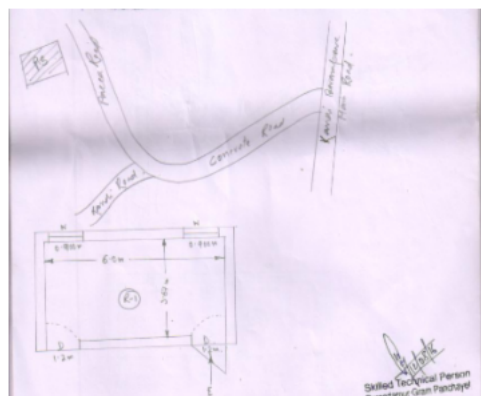

নির্বাচক নিবন্ধন আধিকারিকের স্বাক্ষর

Nazri Naksha

Google Map View

Polling Station Building Front View

Polling Station Front View

Cad View

Key MAP View

1 নাম : সোমা চক্রবর্তী স্বামীর নাম: চন্দন চক্রবর্তী বাড়ির নং : n0232 বয়স : 36 লিঙ্গ : মহিলা	LQR3246691 ফটো উপলব্ধ	2 নাম : সঞ্জয় কুমার ঘোষ পিতার নাম: হরিচরণ ঘোষ বাড়ির নং : N000 বয়স : 42 লিঙ্গ : পুরুষ	WOB2135820 ফটো উপলব্ধ	3 নাম : রুমকি ঘোষ স্বামীর নাম: প্রসেনজিৎ ঘোষ বাড়ির নং : এন0119 বয়স : 25 লিঙ্গ : মহিলা	WOB1926641 ফটো উপলব্ধ
4 নাম : তারকনাথ ঘোষ পিতার নাম: সত্যনারায়ণ ঘোষ বাড়ির নং : এন0307 বয়স : 42 লিঙ্গ : পুরুষ	WOB1843945 ফটো উপলব্ধ	5 নাম : আতা চক্রবর্তী স্বামীর নাম: গুরুচরণ চক্রবর্তী বাড়ির নং : n0070 বয়স : 48 লিঙ্গ : মহিলা	LQR1454651 ফটো উপলব্ধ	6 নাম : গুরুচরণ চক্রবর্তী পিতার নাম: পশুপতি চক্রবর্তী বাড়ির নং : n0070 বয়স : 57 লিঙ্গ : পুরুষ	WB/10/065/246029 ফটো উপলব্ধ
7 নাম : শ্যামা চরণ চক্রবর্তী পিতার নাম: পশুপতি চক্রবর্তী বাড়ির নং : n0070 বয়স : 59 লিঙ্গ : পুরুষ	LQR3203270 ফটো উপলব্ধ	8 নাম : অরিক চক্রবর্তী পিতার নাম: শ্যামা চরণ চক্রবর্তী বাড়ির নং : এন0070 বয়স : 23 লিঙ্গ : পুরুষ	WOB2244747 ফটো উপলব্ধ	9 নাম : আদিত্য নাথ চক্রবর্তী পিতার নাম: রাজেন চক্রবর্তী বাড়ির নং : এন0325 বয়স : 21 লিঙ্গ : পুরুষ	WOB2446524 ফটো উপলব্ধ
10 নাম : নিবেদিতা সাহা পিতার নাম: মানিক কুমার সাহা বাড়ির নং : এন0018 বয়স : 29 লিঙ্গ : মহিলা	WOB1843440 ফটো উপলব্ধ	11 নাম : মল্লিকা চক্রবর্তী পিতার নাম: মানিক চক্রবর্তী বাড়ির নং : এন0043 বয়স : 20 লিঙ্গ : মহিলা	WOB2490431 ফটো উপলব্ধ	12 নাম : সৌম্যদীপ চক্রবর্তী পিতার নাম: রবীন্দ্রনাথ চক্রবর্তী বাড়ির নং : এন0019 বয়স : 21 লিঙ্গ : পুরুষ	WOB2446565 ফটো উপলব্ধ
13 নাম : নীলকণ্ঠ চক্রবর্তী পিতার নাম: হরিহর চক্রবর্তী বাড়ির নং : n0043 বয়স : 71 লিঙ্গ : পুরুষ	WOB2135549 ফটো উপলব্ধ	14 নাম : মিতা চক্রবর্তী স্বামীর নাম: আশীষ চক্রবর্তী বাড়ির নং : N0023 বয়স : 37 লিঙ্গ : মহিলা	WOB2135713 ফটো উপলব্ধ	15 নাম : পলি চক্রবর্তী স্বামীর নাম: রাজেন চক্রবর্তী বাড়ির নং : n0107 বয়স : 48 লিঙ্গ : মহিলা	WB/10/065/246024 ফটো উপলব্ধ
16 নাম : দেবীকা চক্রবর্তী স্বামীর নাম: মানিক চক্রবর্তী বাড়ির নং : n0043 বয়স : 44 লিঙ্গ : মহিলা	LQR2992774 ফটো উপলব্ধ	17 নাম : মানিক চক্রবর্তী পিতার নাম: নীলকণ্ঠ চক্রবর্তী বাড়ির নং : n0043 বয়স : 45 লিঙ্গ : পুরুষ	LQR1455831 ফটো উপলব্ধ	18 নাম : ছায়া চক্রবর্তী স্বামীর নাম: নীলকণ্ঠ চক্রবর্তী বাড়ির নং : n0043 বয়স : 61 লিঙ্গ : মহিলা	WB/10/065/246019 ফটো উপলব্ধ
19 নাম : সোমা চক্রবর্তী স্বামীর নাম: সাধন চক্রবর্তী বাড়ির নং : n0024 বয়স : 36 লিঙ্গ : মহিলা	WOB1481464 ফটো উপলব্ধ	20 নাম : বিমল চক্রবর্তী পিতার নাম: অনন্ত চক্রবর্তী বাড়ির নং : n0024 বয়স : 45 লিঙ্গ : পুরুষ	LQR2755957 ফটো উপলব্ধ	21 নাম : বীরেন্দ্র কুমার চক্রবর্তী পিতার নাম: হরিহর চক্রবর্তী বাড়ির নং : n0042 বয়স : 77 লিঙ্গ : পুরুষ	WB/10/065/246016 ফটো উপলব্ধ
22 নাম : কৌশিক চক্রবর্তী পিতার নাম: দীনেশ কুমার চক্রবর্তী বাড়ির নং : n0019 বয়স : 34 লিঙ্গ : পুরুষ	WOB1080621 ফটো উপলব্ধ	23 নাম : অনুপম চক্রবর্তী পিতার নাম: দীনেশ চক্রবর্তী বাড়ির নং : n0019 বয়স : 37 লিঙ্গ : পুরুষ	WOB0420729 ফটো উপলব্ধ	24 নাম : সোমা চক্রবর্তী স্বামীর নাম: শিবশঙ্কর চক্রবর্তী বাড়ির নং : n0019 বয়স : 46 লিঙ্গ : মহিলা	LQR2992683 ফটো উপলব্ধ
25 নাম : রবীন্দ্রনাথ চক্রবর্তী পিতার নাম: বসন্ত চক্রবর্তী বাড়ির নং : n0019 বয়স : 52 লিঙ্গ : পুরুষ	WB/10/065/246009 ফটো উপলব্ধ	26 নাম : শিবশংকর চক্রবর্তী পিতার নাম: বসন্ত চক্রবর্তী বাড়ির নং : n0019 বয়স : 55 লিঙ্গ : পুরুষ	WOB1997493 ফটো উপলব্ধ	27 নাম : হীরা চক্রবর্তী স্বামীর নাম: দীনেশ চক্রবর্তী বাড়ির নং : n0019 বয়স : 53 লিঙ্গ : মহিলা	WB/10/065/246007 ফটো উপলব্ধ
28 নাম : দীনেশ চক্রবর্তী পিতার নাম: বসন্ত চক্রবর্তী বাড়ির নং : n0019 বয়স : 63 লিঙ্গ : পুরুষ	WB/10/065/246006 ফটো উপলব্ধ	29 নাম : বেবী চক্রবর্তী স্বামীর নাম: দীপাল চক্রবর্তী বাড়ির নং : n0018 বয়স : 61 লিঙ্গ : মহিলা	WB/10/065/246005 ফটো উপলব্ধ	30 নাম : দীপাল কুমার চক্রবর্তী পিতার নাম: বসন্ত চক্রবর্তী বাড়ির নং : n0018 বয়স : 67 লিঙ্গ : পুরুষ	WB/10/065/246004 ফটো উপলব্ধ