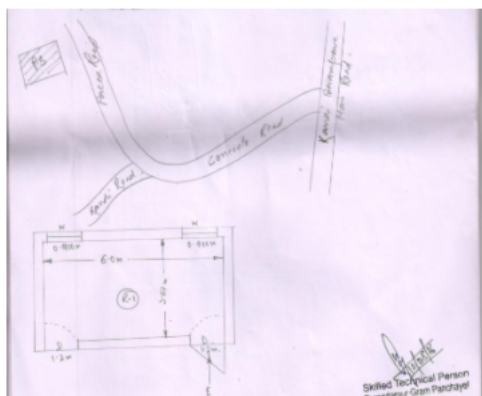

নির্বাচক নিবন্ধন আধিকারিকের স্বাক্ষর

Nazri Naksha

Google Map View

Polling Station Building Front View

Polling Station Front View

Cad View

Key MAP View

1 নাম : সোমা চক্রবর্তী স্বামীর নাম: চন্দন চক্রবর্তী বাড়ির নং : n0232 বয়স : 36 লিঙ্গ : মহিলা	LQR3246691 ফটো উপলব্ধ	2 নাম : সঞ্জয় কুমার ঘোষ পিতার নাম: হরিচরণ ঘোষ বাড়ির নং : N000 বয়স : 42 লিঙ্গ : পুরুষ	WOB2135820 ফটো উপলব্ধ	3 নাম : রুমকি ঘোষ স্বামীর নাম: প্রসেনজিৎ ঘোষ বাড়ির নং : এন0119 বয়স : 25 লিঙ্গ : মহিলা	WOB1926641 ফটো উপলব্ধ
4 নাম : তারকনাথ ঘোষ পিতার নাম: সত্যনারায়ণ ঘোষ বাড়ির নং : এন0307 বয়স : 42 লিঙ্গ : পুরুষ	WOB1843945 ফটো উপলব্ধ	5 নাম : আতা চক্রবর্তী স্বামীর নাম: গুরুচরণ চক্রবর্তী বাড়ির নং : n0070 বয়স : 48 লিঙ্গ : মহিলা	LQR1454651 ফটো উপলব্ধ	6 নাম : গুরুচরণ চক্রবর্তী পিতার নাম: পশুপতি চক্রবর্তী বাড়ির নং : n0070 বয়স : 57 লিঙ্গ : পুরুষ	WB/10/065/246029 ফটো উপলব্ধ
7 নাম : শ্যামা চরণ চক্রবর্তী পিতার নাম: পশুপতি চক্রবর্তী বাড়ির নং : n0070 বয়স : 59 লিঙ্গ : পুরুষ	LQR3203270 ফটো উপলব্ধ	8 নাম : অরিক চক্রবর্তী পিতার নাম: শ্যামা চরণ চক্রবর্তী বাড়ির নং : এন0070 বয়স : 23 লিঙ্গ : পুরুষ	WOB2244747 ফটো উপলব্ধ	9 নাম : আদিত্য নাথ চক্রবর্তী পিতার নাম: রাজেন চক্রবর্তী বাড়ির নং : এন0325 বয়স : 21 লিঙ্গ : পুরুষ	WOB2446524 ফটো উপলব্ধ
10 নাম : নিবেদিতা সাহা পিতার নাম: মানিক কুমার সাহা বাড়ির নং : এন0018 বয়স : 29 লিঙ্গ : মহিলা	WOB1843440 ফটো উপলব্ধ	11 নাম : মল্লিকা চক্রবর্তী পিতার নাম: মানিক চক্রবর্তী বাড়ির নং : এন0043 বয়স : 20 লিঙ্গ : মহিলা	WOB2490431 ফটো উপলব্ধ	12 নাম : সৌম্যদীপ চক্রবর্তী পিতার নাম: রবীন্দ্রনাথ চক্রবর্তী বাড়ির নং : এন0019 বয়স : 21 লিঙ্গ : পুরুষ	WOB2446565 ফটো উপলব্ধ
13 নাম : নীলকণ্ঠ চক্রবর্তী পিতার নাম: হরিহর চক্রবর্তী বাড়ির নং : n0043 বয়স : 71 লিঙ্গ : পুরুষ	WOB2135549 ফটো উপলব্ধ	14 নাম : মিতা চক্রবর্তী স্বামীর নাম: আশীষ চক্রবর্তী বাড়ির নং : N0023 বয়স : 37 লিঙ্গ : মহিলা	WOB2135713 ফটো উপলব্ধ	15 নাম : পলি চক্রবর্তী স্বামীর নাম: রাজেন চক্রবর্তী বাড়ির নং : n0107 বয়স : 48 লিঙ্গ : মহিলা	WB/10/065/246024 ফটো উপলব্ধ
16 নাম : দেবীকা চক্রবর্তী স্বামীর নাম: মানিক চক্রবর্তী বাড়ির নং : n0043 বয়স : 44 লিঙ্গ : মহিলা	LQR2992774 ফটো উপলব্ধ	17 নাম : মানিক চক্রবর্তী পিতার নাম: নীলকণ্ঠ চক্রবর্তী বাড়ির নং : n0043 বয়স : 45 লিঙ্গ : পুরুষ	LQR1455831 ফটো উপলব্ধ	18 নাম : ছায়া চক্রবর্তী স্বামীর নাম: নীলকণ্ঠ চক্রবর্তী বাড়ির নং : n0043 বয়স : 61 লিঙ্গ : মহিলা	WB/10/065/246019 ফটো উপলব্ধ
19 নাম : সোমা চক্রবর্তী স্বামীর নাম: সাধন চক্রবর্তী বাড়ির নং : n0024 বয়স : 36 লিঙ্গ : মহিলা	WOB1481464 ফটো উপলব্ধ	20 নাম : বিমল চক্রবর্তী পিতার নাম: অনন্ত চক্রবর্তী বাড়ির নং : n0024 বয়স : 45 লিঙ্গ : পুরুষ	LQR2755957 ফটো উপলব্ধ	21 নাম : বীরেন্দ্র কুমার চক্রবর্তী পিতার নাম: হরিহর চক্রবর্তী বাড়ির নং : n0042 বয়স : 77 লিঙ্গ : পুরুষ	WB/10/065/246016 ফটো উপলব্ধ
22 নাম : কৌশিক চক্রবর্তী পিতার নাম: দীনেশ কুমার চক্রবর্তী বাড়ির নং : n0019 বয়স : 34 লিঙ্গ : পুরুষ	WOB1080621 ফটো উপলব্ধ	23 নাম : অনুপম চক্রবর্তী পিতার নাম: দীনেশ চক্রবর্তী বাড়ির নং : n0019 বয়স : 37 লিঙ্গ : পুরুষ	WOB0420729 ফটো উপলব্ধ	24 নাম : সোমা চক্রবর্তী স্বামীর নাম: শিবশঙ্কর চক্রবর্তী বাড়ির নং : n0019 বয়স : 46 লিঙ্গ : মহিলা	LQR2992683 ফটো উপলব্ধ
25 নাম : রবীন্দ্রনাথ চক্রবর্তী পিতার নাম: বসন্ত চক্রবর্তী বাড়ির নং : n0019 বয়স : 52 লিঙ্গ : পুরুষ	WB/10/065/246009 ফটো উপলব্ধ	26 নাম : শিবশংকর চক্রবর্তী পিতার নাম: বসন্ত চক্রবর্তী বাড়ির নং : n0019 বয়স : 55 লিঙ্গ : পুরুষ	WOB1997493 ফটো উপলব্ধ	27 নাম : হীরা চক্রবর্তী স্বামীর নাম: দীনেশ চক্রবর্তী বাড়ির নং : n0019 বয়স : 53 লিঙ্গ : মহিলা	WB/10/065/246007 ফটো উপলব্ধ
28 নাম : দীনেশ চক্রবর্তী পিতার নাম: বসন্ত চক্রবর্তী বাড়ির নং : n0019 বয়স : 63 লিঙ্গ : পুরুষ	WB/10/065/246006 ফটো উপলব্ধ	29 নাম : বেবী চক্রবর্তী স্বামীর নাম: দীপাল চক্রবর্তী বাড়ির নং : n0018 বয়স : 61 লিঙ্গ : মহিলা	WB/10/065/246005 ফটো উপলব্ধ	30 নাম : দীপাল কুমার চক্রবর্তী পিতার নাম: বসন্ত চক্রবর্তী বাড়ির নং : n0018 বয়স : 67 লিঙ্গ : পুরুষ	WB/10/065/246004 ফটো উপলব্ধ