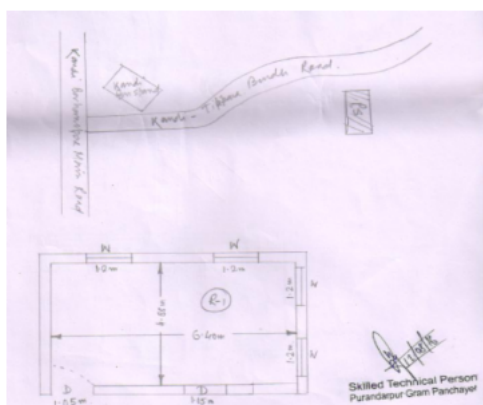

নির্বাচক নিবন্ধন আধিকারিকের স্বাক্ষর

Nazri Naksha

Google Map View

Polling Station Building Front View

Polling Station Front View

Cad View

Key MAP View

1 নাম : চম্পা প্রধান সাহা স্বামীর নাম: সহদেব সাহা বাড়ির নং : - বয়স : 25 লিঙ্গ : মহিলা	WOB2136661 ফটো উপলব্ধ	2 নাম : সৃজিত কুণ্ডু পিতার নাম: নাগর কুণ্ডু বাড়ির নং : n0223 বয়স : 27 লিঙ্গ : পুরুষ	WOB1758879 ফটো উপলব্ধ	3 নাম : খুশি কুণ্ডু স্বামীর নাম: মনোজীৎ কুণ্ডু বাড়ির নং : এন0000 বয়স : 24 লিঙ্গ : মহিলা	WOB2276491 ফটো উপলব্ধ
4 নাম : নিত্যানন্দ কুণ্ডু পিতার নাম: বিদ্যাসাগর কুণ্ডু বাড়ির নং : - বয়স : 24 লিঙ্গ : পুরুষ	WOB2136208 ফটো উপলব্ধ	5 নাম : সৃজিত কুণ্ডু মায়ের নাম: শেফালী কুণ্ডু বাড়ির নং : এন000 বয়স : 40 লিঙ্গ : পুরুষ	WOB2276160 ফটো উপলব্ধ	6 নাম : পলি কুণ্ডু পিতার নাম: অনিল কুণ্ডু বাড়ির নং : এন0000 বয়স : 23 লিঙ্গ : মহিলা	WOB2276764 ফটো উপলব্ধ
7 নাম : মঙ্গলী কুণ্ডু স্বামীর নাম: নন্দকিশোর কুণ্ডু বাড়ির নং : - বয়স : 24 লিঙ্গ : মহিলা	WOB2136422 ফটো উপলব্ধ	8 নাম : পিউ কুণ্ডু পিতার নাম: সঞ্জীব কুণ্ডু বাড়ির নং : এন00118 বয়স : 22 লিঙ্গ : মহিলা	WOB2366292 ফটো উপলব্ধ	9 নাম : মহাদেব কুণ্ডু পিতার নাম: পাতু কুণ্ডু বাড়ির নং : n0051 বয়স : 49 লিঙ্গ : পুরুষ	LQR1455666 ফটো উপলব্ধ
10 নাম : সন্তোষী কুণ্ডু স্বামীর নাম: সঞ্জীব কুণ্ডু বাড়ির নং : n0245 বয়স : 45 লিঙ্গ : মহিলা	WOB1833185 ফটো উপলব্ধ	11 নাম : সঞ্জীব কুণ্ডু পিতার নাম: ধনদা নারায়ন কুণ্ডু বাড়ির নং : n0246 বয়স : 53 লিঙ্গ : পুরুষ	WOB1834928 ফটো উপলব্ধ	12 নাম : সমিরন কুণ্ডু পিতার নাম: সঞ্জীব কুণ্ডু বাড়ির নং : এন0245 বয়স : 26 লিঙ্গ : পুরুষ	WOB1841147 ফটো উপলব্ধ
13 নাম : মধুমিতা কুণ্ডু স্বামীর নাম: মহাদেব কুণ্ডু বাড়ির নং : এন0051 বয়স : 42 লিঙ্গ : মহিলা	WOB1840982 ফটো উপলব্ধ	14 নাম : রুদ্রদেব কুণ্ডু পিতার নাম: মহাদেব কুণ্ডু বাড়ির নং : এন0051 বয়স : 25 লিঙ্গ : পুরুষ	WOB1840669 ফটো উপলব্ধ	15 নাম : পূজা কুণ্ডু দাস স্বামীর নাম: অভিজিৎ দাস বাড়ির নং : n0287 বয়স : 28 লিঙ্গ : মহিলা	AOJ2059244 ফটো উপলব্ধ
16 নাম : অনিমা পাল কুণ্ডু স্বামীর নাম: বিশাজিৎ কুণ্ডু বাড়ির নং : এন0048 বয়স : 26 লিঙ্গ : মহিলা	WOB2366334 ফটো উপলব্ধ	17 নাম : নব কিশোর কুণ্ডু পিতার নাম: বিপদ উজ্জন কুণ্ডু বাড়ির নং : n0002 বয়স : 61 লিঙ্গ : পুরুষ	WOB1080829 ফটো উপলব্ধ	18 নাম : নন্দিতা দাস পিতার নাম: নিতাই রমন দাস বাড়ির নং : এন0003 বয়স : 30 লিঙ্গ : মহিলা	WOB1584200 ফটো উপলব্ধ
19 নাম : কৌশিক কুণ্ডু পিতার নাম: মানিক কুণ্ডু বাড়ির নং : এন0140 বয়স : 23 লিঙ্গ : পুরুষ	WOB2276673 ফটো উপলব্ধ	20 নাম : কবিতা কুণ্ডু পিতার নাম: ব্রোজেশ্বর কুণ্ডু বাড়ির নং : গ্রাম - তিলিপাড়া বয়স : 28 লিঙ্গ : মহিলা	WOB2276137 ফটো উপলব্ধ	21 নাম : পায়োল কুণ্ডু নন্দী স্বামীর নাম: মনোজ কুণ্ডু বাড়ির নং : এন0140 বয়স : 23 লিঙ্গ : মহিলা	WOB2276889 ফটো উপলব্ধ
22 নাম : প্রলয় কুণ্ডু পিতার নাম: আনন্দ কুণ্ডু বাড়ির নং : এন0126 বয়স : 24 লিঙ্গ : পুরুষ	WOB2276103 ফটো উপলব্ধ	23 নাম : সঞ্জয় কুণ্ডু পিতার নাম: অমত কুণ্ডু বাড়ির নং : N0139 বয়স : 25 লিঙ্গ : পুরুষ	WOB1841154 ফটো উপলব্ধ	24 নাম : রাজ কুণ্ডু পিতার নাম: নব কিশোর কুণ্ডু বাড়ির নং : এন0002 বয়স : 25 লিঙ্গ : পুরুষ	WOB1840909 ফটো উপলব্ধ
25 নাম : বিদ্যাসাগর কুণ্ডু পিতার নাম: বসুদাম কুণ্ডু বাড়ির নং : n0048 বয়স : 55 লিঙ্গ : পুরুষ	WOB2070233 ফটো উপলব্ধ	26 নাম : মাধবী কুণ্ডু স্বামীর নাম: মন্দিরপ্রসাদ কুণ্ডু বাড়ির নং : n0139 বয়স : 59 লিঙ্গ : মহিলা	WOB2075075 ফটো উপলব্ধ	27 নাম : নয়নমনি কুণ্ডু স্বামীর নাম: গধাধর কুণ্ডু বাড়ির নং : 140 বয়স : 30 লিঙ্গ : মহিলা	WOB1809839 ফটো উপলব্ধ
28 নাম : রাইচরন কুণ্ডু পিতার নাম: মদনমোহন কুণ্ডু বাড়ির নং : n0127 বয়স : 74 লিঙ্গ : পুরুষ	WOB2475374 ফটো উপলব্ধ	29 নাম : দীপঙ্কর কুণ্ডু পিতার নাম: অনিল কুণ্ডু বাড়ির নং : এন0147 বয়স : 20 লিঙ্গ : পুরুষ	WOB2480150 ফটো উপলব্ধ	30 নাম : ঝুলন কুণ্ডু স্বামীর নাম: ভাগ্যধর কুণ্ডু বাড়ির নং : 0139 বয়স : 27 লিঙ্গ : মহিলা	WOB1809730 ফটো উপলব্ধ