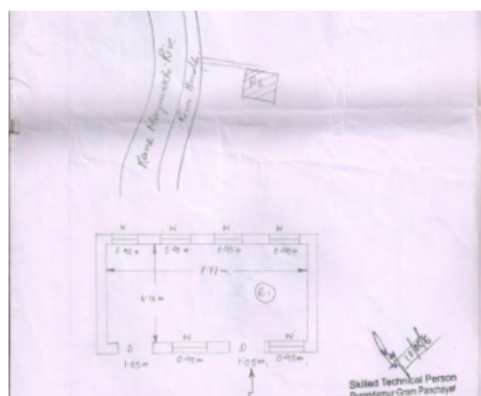

নির্বাচক নিবন্ধন আধিকারিকের স্বাক্ষর

Nazri Naksha

Google Map View

Polling Station Building Front View

Polling Station Front View

Cad View

Key MAP View

1 নাম : কমলিকা সাহা স্বামীর নাম: রঞ্জিত পাল বাড়ির নং : N0082 বয়স : 37 লিঙ্গ : মহিলা	LQR3173259 ফটো উপলব্ধ	2 নাম : জয়ন্ত কুণ্ডু পিতার নাম: চন্দন কুণ্ডু বাড়ির নং : N0048 বয়স : 25 লিঙ্গ : পুরুষ	WOB1840941 ফটো উপলব্ধ	3 নাম : চন্দন কুণ্ডু পিতার নাম: বসুদাম কুণ্ডু বাড়ির নং : এন0048 বয়স : 64 লিঙ্গ : পুরুষ	WOB2398584 ফটো উপলব্ধ
4 নাম : প্রতিমা কুণ্ডু স্বামীর নাম: চন্দন কুণ্ডু বাড়ির নং : এন0048 বয়স : 52 লিঙ্গ : মহিলা	WOB2398626 ফটো উপলব্ধ	5 নাম : যুথিকা কর্মকার স্বামীর নাম: উৎপল কর্মকার বাড়ির নং : নং 214 বয়স : 29 লিঙ্গ : মহিলা	WOB2277325 ফটো উপলব্ধ	6 নাম : রাহুল কর্মকার মায়ের নাম: জয়ন্তী কর্মকার বাড়ির নং : নং 0001 বয়স : 34 লিঙ্গ : পুরুষ	WOB2277127 ফটো উপলব্ধ
7 নাম : সুপ্রীয়া কর্মকার স্বামীর নাম: সরোজীৎ কর্মকার বাড়ির নং : এন004 বয়স : 26 লিঙ্গ : মহিলা	WOB1837848 ফটো উপলব্ধ	8 নাম : সুমি কর্মকার স্বামীর নাম: সোমনাথ কর্মকার বাড়ির নং : - বয়স : 24 লিঙ্গ : মহিলা	WOB2136935 ফটো উপলব্ধ	9 নাম : উৎপল কর্মকার পিতার নাম: অহিরথ কর্মকার বাড়ির নং : n0003 বয়স : 42 লিঙ্গ : পুরুষ	LQR2594554 ফটো উপলব্ধ
10 নাম : মালা কর্মকার স্বামীর নাম: মাধব চন্দ্র কর্মকার বাড়ির নং : n0004 বয়স : 59 লিঙ্গ : মহিলা	WB/10/065/243615 ফটো উপলব্ধ	11 নাম : সুরোজিৎ কর্মকার পিতার নাম: মাধব চন্দ্র কর্মকার বাড়ির নং : n0004 বয়স : 33 লিঙ্গ : পুরুষ	WOB1382423 ফটো উপলব্ধ	12 নাম : বিশুজিৎ কর্মকার পিতার নাম: মাধব চন্দ্র কর্মকার বাড়ির নং : n0004 বয়স : 32 লিঙ্গ : পুরুষ	WOB1382431 ফটো উপলব্ধ
13 নাম : কল্পনা কর্মকার স্বামীর নাম: রাজকুমার কর্মকার বাড়ির নং : n0001 বয়স : 60 লিঙ্গ : মহিলা	WB/10/065/243623 ফটো উপলব্ধ	14 নাম : দেবনাথ কর্মকার পিতার নাম: রাজকুমার কর্মকার বাড়ির নং : n0001 বয়স : 39 লিঙ্গ : পুরুষ	LQR3187572 ফটো উপলব্ধ	15 নাম : মেঘনাদ কর্মকার পিতার নাম: রাজকুমার কর্মকার বাড়ির নং : n0001 বয়স : 35 লিঙ্গ : পুরুষ	WOB1081173 ফটো উপলব্ধ
16 নাম : অশোক কর্মকার পিতার নাম: সুরথ কর্মকার বাড়ির নং : n0001 বয়স : 64 লিঙ্গ : পুরুষ	WB/10/065/243624 ফটো উপলব্ধ	17 নাম : বন্দনা কর্মকার স্বামীর নাম: অশোক কর্মকার বাড়ির নং : n0001 বয়স : 54 লিঙ্গ : মহিলা	WB/10/065/243627 ফটো উপলব্ধ	18 নাম : সোমনাথ কর্মকার পিতার নাম: অশোক কর্মকার বাড়ির নং : n0001 বয়স : 40 লিঙ্গ : পুরুষ	LQR3187564 ফটো উপলব্ধ
19 নাম : প্রিয়নাথ কর্মকার পিতার নাম: অশোক কর্মকার বাড়ির নং : n0001 বয়স : 31 লিঙ্গ : পুরুষ	WOB1382415 ফটো উপলব্ধ	20 নাম : জয়ন্তী কর্মকার স্বামীর নাম: সনৎ কর্মকার বাড়ির নং : n0001 বয়স : 53 লিঙ্গ : মহিলা	WB/10/065/243626 ফটো উপলব্ধ	21 নাম : অহিরথ কর্মকার পিতার নাম: বটকৃষ্ণ কর্মকার বাড়ির নং : n0003 বয়স : 78 লিঙ্গ : পুরুষ	WB/10/065/243618 ফটো উপলব্ধ
22 নাম : কনকলতা দাস স্বামীর নাম: শুকদেব দাস বাড়ির নং : n0016 বয়স : 69 লিঙ্গ : মহিলা	WB/10/065/243630 ফটো উপলব্ধ	23 নাম : দিপালী দাস স্বামীর নাম: তাপস দাস বাড়ির নং : n0016 বয়স : 50 লিঙ্গ : মহিলা	WB/10/065/243636 ফটো উপলব্ধ	24 নাম : জয়ন্তী দাস স্বামীর নাম: বিপদতারন দাস বাড়ির নং : n0016 বয়স : 51 লিঙ্গ : মহিলা	WB/10/065/243632 ফটো উপলব্ধ
25 নাম : সুনীতা দাস পিতার নাম: তাপস কুমার দাস বাড়ির নং : n0016 বয়স : 29 লিঙ্গ : মহিলা	WOB1576883 ফটো উপলব্ধ	26 নাম : ক্ষমাময়ী দাস স্বামীর নাম: বিশ্বনাথ দাস বাড়ির নং : n0017 বয়স : 66 লিঙ্গ : মহিলা	WB/10/065/243635 ফটো উপলব্ধ	27 নাম : বন্দনা বাগ্দী স্বামীর নাম: কাঞ্চন বাগ্দী বাড়ির নং : n0017 বয়স : 42 লিঙ্গ : মহিলা	LQR2755213 ফটো উপলব্ধ
28 নাম : ক্ষুদ্র দাস পিতার নাম: বৈদ্যনাথ দাস বাড়ির নং : n0133 বয়স : 59 লিঙ্গ : পুরুষ	WOB1646108 ফটো উপলব্ধ	29 নাম : সাগর দাস পিতার নাম: ক্ষুদ্র দাস বাড়ির নং : n0133 বয়স : 25 লিঙ্গ : পুরুষ	WOB1837780 ফটো উপলব্ধ	30 নাম : কাঞ্চনা দাস স্বামীর নাম: খুদ্র দাস বাড়ির নং : এন0133 বয়স : 53 লিঙ্গ : মহিলা	WOB1646116 ফটো উপলব্ধ