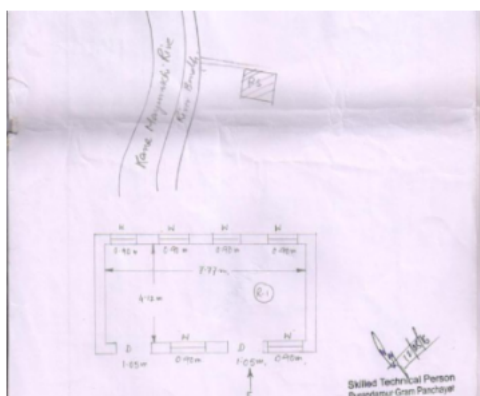

নির্বাচক নিবন্ধন আধিকারিকের স্বাক্ষর

Nazri Naksha

Google Map View

Polling Station Building Front View

Polling Station Front View

Cad View

Key MAP View

1 নাম : কমলিকা সাহা স্বামীর নাম: রঞ্জিত পাল বাড়ির নং : N0082 বয়স : 37 লিঙ্গ : মহিলা	LQR3173259 ফটো উপলব্ধ	2 নাম : জয়ন্ত কুণ্ডু পিতার নাম: চন্দন কুণ্ডু বাড়ির নং : N0048 বয়স : 25 লিঙ্গ : পুরুষ	WOB1840941 ফটো উপলব্ধ	3 নাম : চন্দন কুণ্ডু পিতার নাম: বসুদাম কুণ্ডু বাড়ির নং : এন0048 বয়স : 64 লিঙ্গ : পুরুষ	WOB2398584 ফটো উপলব্ধ
4 নাম : প্রতিমা কুণ্ডু স্বামীর নাম: চন্দন কুণ্ডু বাড়ির নং : এন0048 বয়স : 52 লিঙ্গ : মহিলা	WOB2398626 ফটো উপলব্ধ	5 নাম : যুথিকা কর্মকার স্বামীর নাম: উৎপল কর্মকার বাড়ির নং : নং 214 বয়স : 29 লিঙ্গ : মহিলা	WOB2277325 ফটো উপলব্ধ	6 নাম : রাহুল কর্মকার মায়ের নাম: জয়ন্তী কর্মকার বাড়ির নং : নং 0001 বয়স : 34 লিঙ্গ : পুরুষ	WOB2277127 ফটো উপলব্ধ
7 নাম : সুপ্রীয়া কর্মকার স্বামীর নাম: সরোজীৎ কর্মকার বাড়ির নং : এন004 বয়স : 26 লিঙ্গ : মহিলা	WOB1837848 ফটো উপলব্ধ	8 নাম : সুমি কর্মকার স্বামীর নাম: সোমনাথ কর্মকার বাড়ির নং : - বয়স : 24 লিঙ্গ : মহিলা	WOB2136935 ফটো উপলব্ধ	9 নাম : উৎপল কর্মকার পিতার নাম: অহিরথ কর্মকার বাড়ির নং : n0003 বয়স : 42 লিঙ্গ : পুরুষ	LQR2594554 ফটো উপলব্ধ
10 নাম : মালা কর্মকার স্বামীর নাম: মাধব চন্দ্র কর্মকার বাড়ির নং : n0004 বয়স : 59 লিঙ্গ : মহিলা	WB/10/065/243615 ফটো উপলব্ধ	11 নাম : সুরোজিৎ কর্মকার পিতার নাম: মাধব চন্দ্র কর্মকার বাড়ির নং : n0004 বয়স : 33 লিঙ্গ : পুরুষ	WOB1382423 ফটো উপলব্ধ	12 নাম : বিশুজিৎ কর্মকার পিতার নাম: মাধব চন্দ্র কর্মকার বাড়ির নং : n0004 বয়স : 32 লিঙ্গ : পুরুষ	WOB1382431 ফটো উপলব্ধ
13 নাম : কল্পনা কর্মকার স্বামীর নাম: রাজকুমার কর্মকার বাড়ির নং : n0001 বয়স : 60 লিঙ্গ : মহিলা	WB/10/065/243623 ফটো উপলব্ধ	14 নাম : দেবনাথ কর্মকার পিতার নাম: রাজকুমার কর্মকার বাড়ির নং : n0001 বয়স : 39 লিঙ্গ : পুরুষ	LQR3187572 ফটো উপলব্ধ	15 নাম : মেঘনাদ কর্মকার পিতার নাম: রাজকুমার কর্মকার বাড়ির নং : n0001 বয়স : 35 লিঙ্গ : পুরুষ	WOB1081173 ফটো উপলব্ধ
16 নাম : অশোক কর্মকার পিতার নাম: সুরথ কর্মকার বাড়ির নং : n0001 বয়স : 64 লিঙ্গ : পুরুষ	WB/10/065/243624 ফটো উপলব্ধ	17 নাম : বন্দনা কর্মকার স্বামীর নাম: অশোক কর্মকার বাড়ির নং : n0001 বয়স : 54 লিঙ্গ : মহিলা	WB/10/065/243627 ফটো উপলব্ধ	18 নাম : সোমনাথ কর্মকার পিতার নাম: অশোক কর্মকার বাড়ির নং : n0001 বয়স : 40 লিঙ্গ : পুরুষ	LQR3187564 ফটো উপলব্ধ
19 নাম : প্রিয়নাথ কর্মকার পিতার নাম: অশোক কর্মকার বাড়ির নং : n0001 বয়স : 31 লিঙ্গ : পুরুষ	WOB1382415 ফটো উপলব্ধ	20 নাম : জয়ন্তী কর্মকার স্বামীর নাম: সনৎ কর্মকার বাড়ির নং : n0001 বয়স : 53 লিঙ্গ : মহিলা	WB/10/065/243626 ফটো উপলব্ধ	21 নাম : অহিরথ কর্মকার পিতার নাম: বটকৃষ্ণ কর্মকার বাড়ির নং : n0003 বয়স : 78 লিঙ্গ : পুরুষ	WB/10/065/243618 ফটো উপলব্ধ
22 নাম : কনকলতা দাস স্বামীর নাম: শুকদেব দাস বাড়ির নং : n0016 বয়স : 69 লিঙ্গ : মহিলা	WB/10/065/243630 ফটো উপলব্ধ	23 নাম : দিপালী দাস স্বামীর নাম: তাপস দাস বাড়ির নং : n0016 বয়স : 50 লিঙ্গ : মহিলা	WB/10/065/243636 ফটো উপলব্ধ	24 নাম : জয়ন্তী দাস স্বামীর নাম: বিপদতারন দাস বাড়ির নং : n0016 বয়স : 51 লিঙ্গ : মহিলা	WB/10/065/243632 ফটো উপলব্ধ
25 নাম : সুনীতা দাস পিতার নাম: তাপস কুমার দাস বাড়ির নং : n0016 বয়স : 29 লিঙ্গ : মহিলা	WOB1576883 ফটো উপলব্ধ	26 নাম : ক্ষমাময়ী দাস স্বামীর নাম: বিশ্বনাথ দাস বাড়ির নং : n0017 বয়স : 66 লিঙ্গ : মহিলা	WB/10/065/243635 ফটো উপলব্ধ	27 নাম : বন্দনা বাগ্দী স্বামীর নাম: কাঞ্চন বাগ্দী বাড়ির নং : n0017 বয়স : 42 লিঙ্গ : মহিলা	LQR2755213 ফটো উপলব্ধ
28 নাম : ক্ষুদ্র দাস পিতার নাম: বৈদ্যনাথ দাস বাড়ির নং : n0133 বয়স : 59 লিঙ্গ : পুরুষ	WOB1646108 ফটো উপলব্ধ	29 নাম : সাগর দাস পিতার নাম: ক্ষুদ্র দাস বাড়ির নং : n0133 বয়স : 25 লিঙ্গ : পুরুষ	WOB1837780 ফটো উপলব্ধ	30 নাম : কাঞ্চনা দাস স্বামীর নাম: খুদ্র দাস বাড়ির নং : এন0133 বয়স : 53 লিঙ্গ : মহিলা	WOB1646116 ফটো উপলব্ধ