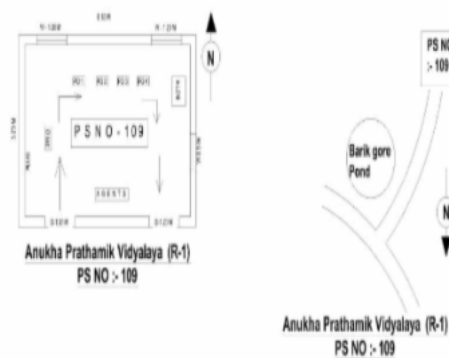

Cad View

Key MAP View