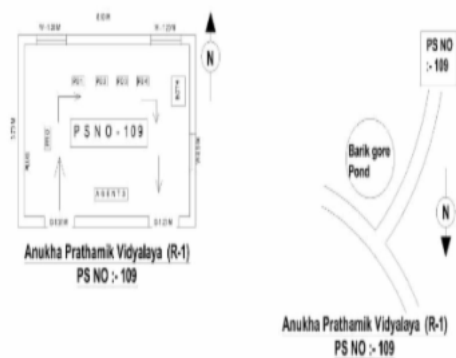

Cad View

Key MAP View