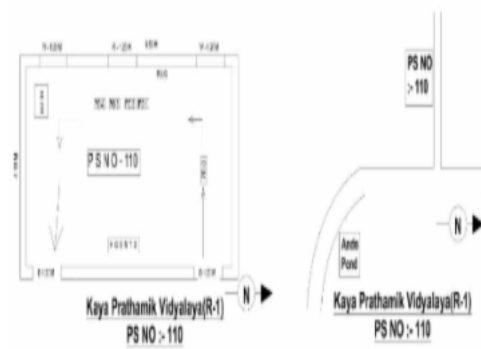

নির্বাচক নিবন্ধন আধিকারিকের স্বাক্ষর

Nazri Naksha

Google Map View

Polling Station Building Front View

Polling Station Front View

Cad View

Key MAP View

1 নাম : শেফালী সাহা স্বামীর নাম: উজ্জল কুমার সাহা বাড়ির নং : n0022 বয়স : 39 লিঙ্গ : মহিলা	WOB0437673 ফটো উপলব্ধ	2 নাম : উজ্জল সাহা পিতার নাম: মদনমোহন সাহা বাড়ির নং : n0022 বয়স : 46 লিঙ্গ : পুরুষ	LQR1553395 ফটো উপলব্ধ	3 নাম : বিজয় সাহা পিতার নাম: উজ্জল সাহা বাড়ির নং : এন0022 বয়স : 21 লিঙ্গ : পুরুষ	WOB2509156 ফটো উপলব্ধ
4 নাম : সৃজন সাহা পিতার নাম: উজ্জল সাহা বাড়ির নং : এন0022 বয়স : 20 লিঙ্গ : পুরুষ	WOB2509164 ফটো উপলব্ধ	5 নাম : দময়ন্তী অধিকারী স্বামীর নাম: শ্রীকান্ত অধিকারী বাড়ির নং : n0010 বয়স : 56 লিঙ্গ : মহিলা	WOB1081769 ফটো উপলব্ধ	6 নাম : রোহিনী অধিকারী পিতার নাম: দিবাকর অধিকারী বাড়ির নং : n0010 বয়স : 77 লিঙ্গ : পুরুষ	WB/10/065/024002 ফটো উপলব্ধ
7 নাম : শ্রীকান্ত অধিকারী পিতার নাম: দিবাকর অধিকারী বাড়ির নং : n0010 বয়স : 59 লিঙ্গ : পুরুষ	LQR2625606 ফটো উপলব্ধ	8 নাম : ইতি অধিকারী স্বামীর নাম: লক্ষ্মীকান্ত অধিকারী বাড়ির নং : n0010 বয়স : 65 লিঙ্গ : মহিলা	LQR1841378 ফটো উপলব্ধ	9 নাম : লক্ষ্মীকান্ত অধিকারী পিতার নাম: দিবাকর অধিকারী বাড়ির নং : n0010 বয়স : 65 লিঙ্গ : পুরুষ	WB/10/065/024004 ফটো উপলব্ধ
10 নাম : পার্থ অধিকারী পিতার নাম: রোহিনী অধিকারী বাড়ির নং : n0010 বয়স : 38 লিঙ্গ : পুরুষ	LQR3059714 ফটো উপলব্ধ	11 নাম : লেখা অধিকারী স্বামীর নাম: রোহিনী অধিকারী বাড়ির নং : n0010 বয়স : 65 লিঙ্গ : মহিলা	WB/10/065/024003 ফটো উপলব্ধ	12 নাম : রিনা অধিকারী পিতার নাম: লক্ষ্মী কান্ত অধিকারী বাড়ির নং : N0010 বয়স : 24 লিঙ্গ : মহিলা	WOB2093870 ফটো উপলব্ধ
13 নাম : সুনীল কান্ত অধিকারী পিতার নাম: দিবাকর অধিকারী বাড়ির নং : n0010 বয়স : 57 লিঙ্গ : পুরুষ	WOB1081751 ফটো উপলব্ধ	14 নাম : প্রিয়া গুরাই সাহা স্বামীর নাম: উজ্জল কুমার সাহা বাড়ির নং : এন0181 বয়স : 29 লিঙ্গ : মহিলা	WOB2092377 ফটো উপলব্ধ	15 নাম : অলোকেন্দু ঘোষ পিতার নাম: স্বপন কুমার ঘোষ বাড়ির নং : এন005 বয়স : 33 লিঙ্গ : পুরুষ	WOB1213347 ফটো উপলব্ধ
16 নাম : বৈশাখী শীল স্বামীর নাম: অলোকেন্দু ঘোষ বাড়ির নং : এন0005 বয়স : 28 লিঙ্গ : মহিলা	WSC2520344 ফটো উপলব্ধ	17 নাম : চন্দনা ঘোষ স্বামীর নাম: স্বপন কুমার ঘোষ বাড়ির নং : এন0005 বয়স : 55 লিঙ্গ : মহিলা	LQR1552926 ফটো উপলব্ধ	18 নাম : স্বপন কুমার ঘোষ পিতার নাম: সত্যহরি ঘোষ বাড়ির নং : এন005 বয়স : 61 লিঙ্গ : পুরুষ	WOB2476604 ফটো উপলব্ধ
19 নাম : সুভেন্দু ঘোষ পিতার নাম: সৃজন কুমার ঘোষ বাড়ির নং : এন0005 বয়স : 21 লিঙ্গ : পুরুষ	WOB2480184 ফটো উপলব্ধ	20 নাম : কাকুলী ঘোষ স্বামীর নাম: সৃজন কুমার ঘোষ বাড়ির নং : এন005 বয়স : 42 লিঙ্গ : মহিলা	LQR3059334 ফটো উপলব্ধ	21 নাম : সৃজন কুমার ঘোষ পিতার নাম: সত্যহরি ঘোষ বাড়ির নং : এন005 বয়স : 50 লিঙ্গ : পুরুষ	WOB1998376 ফটো উপলব্ধ
22 নাম : পুলকেন্দু ঘোষ পিতার নাম: স্বপন কুমার ঘোষ বাড়ির নং : এন0005 বয়স : 35 লিঙ্গ : পুরুষ	WOB0978189 ফটো উপলব্ধ	23 নাম : পুষ্পরানী ঘোষ স্বামীর নাম: সত্যহরি ঘোষ বাড়ির নং : এন005 বয়স : 80 লিঙ্গ : মহিলা	LQR1840024 ফটো উপলব্ধ	24 নাম : লিপিকা ঘোষ মন্ডল স্বামীর নাম: দীপঙ্কর মন্ডল বাড়ির নং : এন0049 বয়স : 28 লিঙ্গ : মহিলা	IJT1573518 ফটো উপলব্ধ
25 নাম : চামেলী ঘোষ মন্ডল স্বামীর নাম: মিত্রন মন্ডল বাড়ির নং : - বয়স : 28 লিঙ্গ : মহিলা	WOB2092591 ফটো উপলব্ধ	26 নাম : গোপাল চন্দ্র মন্ডল পিতার নাম: শিব চরণ মন্ডল বাড়ির নং : এন0072 বয়স : 25 লিঙ্গ : পুরুষ	WOB1863513 ফটো উপলব্ধ	27 নাম : বিদ্যুত চৌধুরী পিতার নাম: বিশ্বনাথ চৌধুরী বাড়ির নং : এন0161 বয়স : 46 লিঙ্গ : পুরুষ	WOB1863752 ফটো উপলব্ধ
28 নাম : টুম্পা দাস স্বামীর নাম: সুকুমার দাস বাড়ির নং : এন0082 বয়স : 27 লিঙ্গ : মহিলা	WOB1863844 ফটো উপলব্ধ	29 নাম : সান্তনা প্রামানিক স্বামীর নাম: শক্তিপদ পাল বাড়ির নং : - বয়স : 65 লিঙ্গ : মহিলা	WOB2093920 ফটো উপলব্ধ	30 নাম : নির্মল কুমার পাল পিতার নাম: উজ্জল বাড়ির নং : এন0001 বয়স : 25 লিঙ্গ : পুরুষ	WOB1863505 ফটো উপলব্ধ