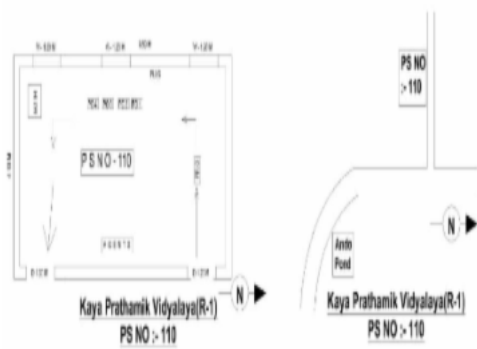

নির্বাচক নিবন্ধন আধিকারিকের স্বাক্ষর

Nazri Naksha

Google Map View

Polling Station Building Front View

Polling Station Front View

Cad View

Key MAP View

1 নাম : শেফালী সাহা স্বামীর নাম: উজ্জল কুমার সাহা বাড়ির নং : n0022 বয়স : 39 লিঙ্গ : মহিলা	WOB0437673 ফটো উপলব্ধ	2 নাম : উজ্জল সাহা পিতার নাম: মদনমোহন সাহা বাড়ির নং : n0022 বয়স : 46 লিঙ্গ : পুরুষ	LQR1553395 ফটো উপলব্ধ	3 নাম : বিজয় সাহা পিতার নাম: উজ্জল সাহা বাড়ির নং : এন0022 বয়স : 21 লিঙ্গ : পুরুষ	WOB2509156 ফটো উপলব্ধ
4 নাম : সৃজন সাহা পিতার নাম: উজ্জল সাহা বাড়ির নং : এন0022 বয়স : 20 লিঙ্গ : পুরুষ	WOB2509164 ফটো উপলব্ধ	5 নাম : দময়ন্তী অধিকারী স্বামীর নাম: শ্রীকান্ত অধিকারী বাড়ির নং : n0010 বয়স : 56 লিঙ্গ : মহিলা	WOB1081769 ফটো উপলব্ধ	6 নাম : রোহিনী অধিকারী পিতার নাম: দিবাকর অধিকারী বাড়ির নং : n0010 বয়স : 77 লিঙ্গ : পুরুষ	WB/10/065/024002 ফটো উপলব্ধ
7 নাম : শ্রীকান্ত অধিকারী পিতার নাম: দিবাকর অধিকারী বাড়ির নং : n0010 বয়স : 59 লিঙ্গ : পুরুষ	LQR2625606 ফটো উপলব্ধ	8 নাম : ইতি অধিকারী স্বামীর নাম: লক্ষ্মীকান্ত অধিকারী বাড়ির নং : n0010 বয়স : 65 লিঙ্গ : মহিলা	LQR1841378 ফটো উপলব্ধ	9 নাম : লক্ষ্মীকান্ত অধিকারী পিতার নাম: দিবাকর অধিকারী বাড়ির নং : n0010 বয়স : 65 লিঙ্গ : পুরুষ	WB/10/065/024004 ফটো উপলব্ধ
10 নাম : পার্থ অধিকারী পিতার নাম: রোহিনী অধিকারী বাড়ির নং : n0010 বয়স : 38 লিঙ্গ : পুরুষ	LQR3059714 ফটো উপলব্ধ	11 নাম : লেখা অধিকারী স্বামীর নাম: রোহিনী অধিকারী বাড়ির নং : n0010 বয়স : 65 লিঙ্গ : মহিলা	WB/10/065/024003 ফটো উপলব্ধ	12 নাম : রিনা অধিকারী পিতার নাম: লক্ষ্মী কান্ত অধিকারী বাড়ির নং : N0010 বয়স : 24 লিঙ্গ : মহিলা	WOB2093870 ফটো উপলব্ধ
13 নাম : সুনীল কান্ত অধিকারী পিতার নাম: দিবাকর অধিকারী বাড়ির নং : n0010 বয়স : 57 লিঙ্গ : পুরুষ	WOB1081751 ফটো উপলব্ধ	14 নাম : প্রিয়া গুরাই সাহা স্বামীর নাম: উজ্জল কুমার সাহা বাড়ির নং : এন0181 বয়স : 29 লিঙ্গ : মহিলা	WOB2092377 ফটো উপলব্ধ	15 নাম : অলোকেন্দু ঘোষ পিতার নাম: স্বপন কুমার ঘোষ বাড়ির নং : এন005 বয়স : 33 লিঙ্গ : পুরুষ	WOB1213347 ফটো উপলব্ধ
16 নাম : বৈশাখী শীল স্বামীর নাম: অলোকেন্দু ঘোষ বাড়ির নং : এন0005 বয়স : 28 লিঙ্গ : মহিলা	WSC2520344 ফটো উপলব্ধ	17 নাম : চন্দনা ঘোষ স্বামীর নাম: স্বপন কুমার ঘোষ বাড়ির নং : এন0005 বয়স : 55 লিঙ্গ : মহিলা	LQR1552926 ফটো উপলব্ধ	18 নাম : স্বপন কুমার ঘোষ পিতার নাম: সত্যহরি ঘোষ বাড়ির নং : এন005 বয়স : 61 লিঙ্গ : পুরুষ	WOB2476604 ফটো উপলব্ধ
19 নাম : সুভেন্দু ঘোষ পিতার নাম: সৃজন কুমার ঘোষ বাড়ির নং : এন0005 বয়স : 21 লিঙ্গ : পুরুষ	WOB2480184 ফটো উপলব্ধ	20 নাম : কাকুলী ঘোষ স্বামীর নাম: সৃজন কুমার ঘোষ বাড়ির নং : এন005 বয়স : 42 লিঙ্গ : মহিলা	LQR3059334 ফটো উপলব্ধ	21 নাম : সৃজন কুমার ঘোষ পিতার নাম: সত্যহরি ঘোষ বাড়ির নং : এন005 বয়স : 50 লিঙ্গ : পুরুষ	WOB1998376 ফটো উপলব্ধ
22 নাম : পুলকেন্দু ঘোষ পিতার নাম: স্বপন কুমার ঘোষ বাড়ির নং : এন0005 বয়স : 35 লিঙ্গ : পুরুষ	WOB0978189 ফটো উপলব্ধ	23 নাম : পুষ্পরানী ঘোষ স্বামীর নাম: সত্যহরি ঘোষ বাড়ির নং : এন005 বয়স : 80 লিঙ্গ : মহিলা	LQR1840024 ফটো উপলব্ধ	24 নাম : লিপিকা ঘোষ মন্ডল স্বামীর নাম: দীপঙ্কর মন্ডল বাড়ির নং : এন0049 বয়স : 28 লিঙ্গ : মহিলা	IJT1573518 ফটো উপলব্ধ
25 নাম : চামেলী ঘোষ মন্ডল স্বামীর নাম: মিত্রন মন্ডল বাড়ির নং : - বয়স : 28 লিঙ্গ : মহিলা	WOB2092591 ফটো উপলব্ধ	26 নাম : গোপাল চন্দ্র মন্ডল পিতার নাম: শিব চরণ মন্ডল বাড়ির নং : এন0072 বয়স : 25 লিঙ্গ : পুরুষ	WOB1863513 ফটো উপলব্ধ	27 নাম : বিদ্যুত চৌধুরী পিতার নাম: বিশ্বনাথ চৌধুরী বাড়ির নং : এন0161 বয়স : 46 লিঙ্গ : পুরুষ	WOB1863752 ফটো উপলব্ধ
28 নাম : টুম্পা দাস স্বামীর নাম: সুকুমার দাস বাড়ির নং : এন0082 বয়স : 27 লিঙ্গ : মহিলা	WOB1863844 ফটো উপলব্ধ	29 নাম : সান্তনা প্রামানিক স্বামীর নাম: শক্তিপদ পাল বাড়ির নং : - বয়স : 65 লিঙ্গ : মহিলা	WOB2093920 ফটো উপলব্ধ	30 নাম : নির্মল কুমার পাল পিতার নাম: উজ্জল বাড়ির নং : এন0001 বয়স : 25 লিঙ্গ : পুরুষ	WOB1863505 ফটো উপলব্ধ