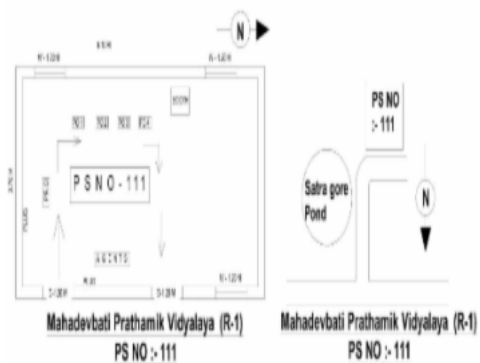

Cad View

Key MAP View