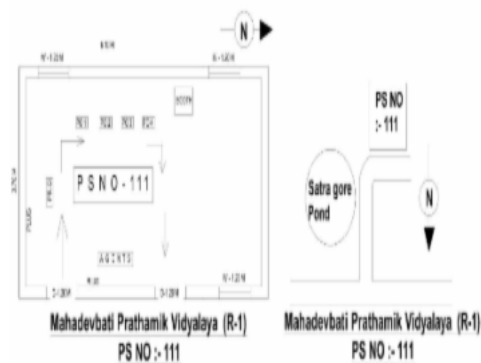

নির্বাচক নিবন্ধন আধিকারিকের স্বাক্ষর

Nazri Naksha

Google Map View

Polling Station Building Front View

Polling Station Front View

Cad View

Key MAP View

1 নাম : সুভদ্রা মন্ডল স্বামীর নাম: পরেশনাথ মন্ডল বাড়ির নং : n0048 বয়স : 61 লিঙ্গ : মহিলা	WB/10/065/021346	ফটো উপলব্ধ	2 নাম : প্রতিমা মন্ডল স্বামীর নাম: সাক্ষীগোপাল মন্ডল বাড়ির নং : n0048 বয়স : 66 লিঙ্গ : মহিলা	WB/10/065/021344	ফটো উপলব্ধ	3 নাম : সাক্ষী গোপাল মন্ডল পিতার নাম: মহাদেব মন্ডল বাড়ির নং : n0048 বয়স : 72 লিঙ্গ : পুরুষ	WOB1999093	ফটো উপলব্ধ
4 নাম : সমীর কুমার মণ্ডল পিতার নাম: সাক্ষীগোপাল মণ্ডল বাড়ির নং : n0048 বয়স : 42 লিঙ্গ : পুরুষ	LQR1352608	ফটো উপলব্ধ	5 নাম : পরেশনাথ মন্ডল পিতার নাম: মহাদেব মন্ডল বাড়ির নং : n0048 বয়স : 66 লিঙ্গ : পুরুষ	WB/10/065/021345	ফটো উপলব্ধ	6 নাম : রাজশেখর মন্ডল পিতার নাম: সাক্ষীগোপাল মণ্ডল বাড়ির নং : n0048 বয়স : 47 লিঙ্গ : পুরুষ	LQR1352533	ফটো উপলব্ধ
7 নাম : বৃন্দাবনী দাস মন্ডল স্বামীর নাম: রাজ শেখর মন্ডল বাড়ির নং : n0048 বয়স : 36 লিঙ্গ : মহিলা	WOB0435891	ফটো উপলব্ধ	8 নাম : রোমা মণ্ডল পিতার নাম: পরেশ নাথ মণ্ডল বাড়ির নং : n0048 বয়স : 31 লিঙ্গ : মহিলা	WOB1383504	ফটো উপলব্ধ	9 নাম : সুরত মন্ডল পিতার নাম: পরেশ নাথ মন্ডল বাড়ির নং : n0048 বয়স : 29 লিঙ্গ : পুরুষ	WOB1577154	ফটো উপলব্ধ
10 নাম : বেবি মন্ডল স্বামীর নাম: নকুল চন্দ্র মণ্ডল বাড়ির নং : n0048 বয়স : 38 লিঙ্গ : মহিলা	WOB0444968	ফটো উপলব্ধ	11 নাম : তাপসী চট্টোপাধ্যায় গোস্বামী স্বামীর নাম: জটাধারী গোস্বামী বাড়ির নং : এন0066 বয়স : 45 লিঙ্গ : মহিলা	GNN1434315	ফটো উপলব্ধ	12 নাম : আনন্দ গোপাল গোস্বামী পিতার নাম: গজানন গোস্বামী বাড়ির নং : n0066 বয়স : 56 লিঙ্গ : পুরুষ	WB/10/065/021002	ফটো উপলব্ধ
13 নাম : শিল্পা গোস্বামী পিতার নাম: আনন্দ গোপাল গোস্বামী বাড়ির নং : এন0066 বয়স : 20 লিঙ্গ : মহিলা	WOB2533255	ফটো উপলব্ধ	14 নাম : জয়শ্রী গোস্বামী স্বামীর নাম: আনন্দ গোপাল গোস্বামী বাড়ির নং : N0066 বয়স : 39 লিঙ্গ : মহিলা	LQR2625507	ফটো উপলব্ধ	15 নাম : সান্তনা চৌধুরী স্বামীর নাম: দেও নারায়ন চৌধুরী বাড়ির নং : n0173 বয়স : 59 লিঙ্গ : মহিলা	WOB1728948	ফটো উপলব্ধ
16 নাম : টুম্পা মন্ডল স্বামীর নাম: শ্রীমন্ত মন্ডল বাড়ির নং : এন0065 বয়স : 26 লিঙ্গ : মহিলা	WOB1864149	ফটো উপলব্ধ	17 নাম : অপর্ণা চৌধুরী স্বামীর নাম: অনাথ কুমার চৌধুরী বাড়ির নং : n0061 বয়স : 71 লিঙ্গ : মহিলা	WB/10/065/021014	ফটো উপলব্ধ	18 নাম : রিটু চৌধুরী পিতার নাম: অপূর্ব চৌধুরী বাড়ির নং : n0062 বয়স : 29 লিঙ্গ : পুরুষ	WOB1577162	ফটো উপলব্ধ
19 নাম : দেব্রত চৌধুরী পিতার নাম: দেবনারায়ন চৌধুরী বাড়ির নং : n0059 বয়স : 36 লিঙ্গ : পুরুষ	WOB1694918	ফটো উপলব্ধ	20 নাম : সুস্মিতা চৌধুরী স্বামীর নাম: জয়ন্ত চৌধুরী বাড়ির নং : n0059 বয়স : 36 লিঙ্গ : মহিলা	LQR3234598	ফটো উপলব্ধ	21 নাম : অপূর্ব চৌধুরী পিতার নাম: গুরুপদ চৌধুরী বাড়ির নং : n0062 বয়স : 55 লিঙ্গ : পুরুষ	WOB2552073	ফটো উপলব্ধ
22 নাম : পিয়ালী চৌধুরী স্বামীর নাম: সুশোভন চৌধুরী বাড়ির নং : n0059 বয়স : 33 লিঙ্গ : মহিলা	IJT1202860	ফটো উপলব্ধ	23 নাম : ছায়া রানি চৌধুরী স্বামীর নাম: হারাধন চৌধুরী বাড়ির নং : n0064 বয়স : 72 লিঙ্গ : মহিলা	WB/10/065/021021	ফটো উপলব্ধ	24 নাম : প্রিয়া চৌধুরী স্বামীর নাম: দেব্রত চৌধুরী বাড়ির নং : n0208 বয়স : 26 লিঙ্গ : মহিলা	WOB1791284	ফটো উপলব্ধ
25 নাম : সীমা চৌধুরী স্বামীর নাম: অপূর্ব চৌধুরী বাড়ির নং : এন0062 বয়স : 48 লিঙ্গ : মহিলা	LQR1352350	ফটো উপলব্ধ	26 নাম : শুভশ্রী চৌধুরী স্বামীর নাম: সুভংকর চৌধুরী বাড়ির নং : এন0001 বয়স : 35 লিঙ্গ : মহিলা	WOB2447415	ফটো উপলব্ধ	27 নাম : শুভজিৎ চৌধুরী পিতার নাম: জীবন চৌধুরী বাড়ির নং : এন0064 বয়স : 22 লিঙ্গ : পুরুষ	WOB2367159	ফটো উপলব্ধ
28 নাম : জীবন চৌধুরী পিতার নাম: হারাধন চৌধুরী বাড়ির নং : n0064 বয়স : 51 লিঙ্গ : পুরুষ	WB/10/065/021022	ফটো উপলব্ধ	29 নাম : শুভ্রানী চৌধুরী স্বামীর নাম: হরিনারায়ণ চৌধুরী বাড়ির নং : n0059 বয়স : 56 লিঙ্গ : মহিলা	WOB2070886	ফটো উপলব্ধ	30 নাম : সুশোভন চৌধুরী পিতার নাম: হরিনারায়ণ চৌধুরী বাড়ির নং : n0059 বয়স : 35 লিঙ্গ : পুরুষ	WOB1082130	ফটো উপলব্ধ