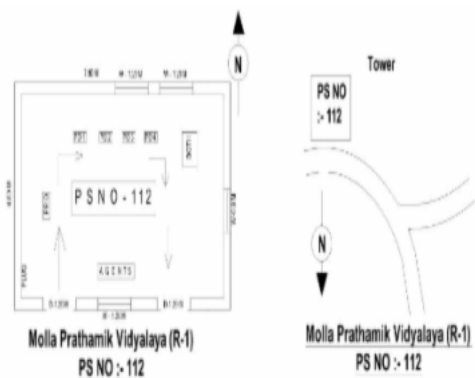

Cad View

Key MAP View