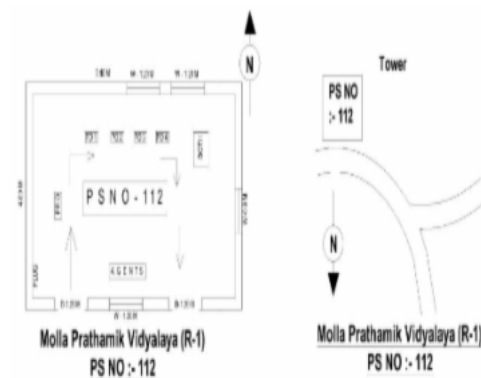

Cad View

Key MAP View