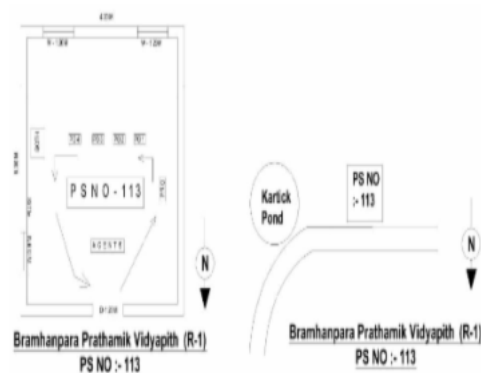

নির্বাচক নিবন্ধন আধিকারিকের স্বাক্ষর

Nazri Naksha

Google Map View

Polling Station Building Front View

Polling Station Front View

Cad View

Key MAP View

1 নাম : পদ্মা কর্মকার স্বামীর নাম: অরুণ কর্মকার বাড়ির নং : n0003 বয়স : 64 লিঙ্গ : মহিলা ফটো উপলব্ধ	WB/10/065/009001	2 নাম : তপন কুমার কর্মকার পিতার নাম: অরুণ কর্মকার বাড়ির নং : n0003 বয়স : 39 লিঙ্গ : পুরুষ ফটো উপলব্ধ	WOB1213933	3 নাম : স্বপন কুমার কর্মকার পিতার নাম: অরুণ কুমার কর্মকার বাড়ির নং : n0003 বয়স : 42 লিঙ্গ : পুরুষ ফটো উপলব্ধ	LQR2618221
4 নাম : তরুণ কর্মকার পিতার নাম: ব্রহ্মপদ কর্মকার বাড়ির নং : n0004 বয়স : 76 লিঙ্গ : পুরুষ ফটো উপলব্ধ	WB/10/065/009002	5 নাম : অরুণ কর্মকার পিতার নাম: ব্রহ্মপদ কর্মকার বাড়ির নং : n0003 বয়স : 67 লিঙ্গ : পুরুষ ফটো উপলব্ধ	LQR1651223	6 নাম : বুল্টি কর্মকার স্বামীর নাম: সৌমেন ক মর্কার বাড়ির নং : n0002 বয়স : 40 লিঙ্গ : মহিলা ফটো উপলব্ধ	LQR2966752
7 নাম : রুপা কর্মকার স্বামীর নাম: সুকুমার কর্মকার বাড়ির নং : n0002 বয়স : 37 লিঙ্গ : মহিলা ফটো উপলব্ধ	WOB1082627	8 নাম : সুকুমার কর্মকার পিতার নাম: করুনা কর্মকার বাড়ির নং : n0002 বয়স : 43 লিঙ্গ : পুরুষ ফটো উপলব্ধ	LQR1841147	9 নাম : সৌমেন কর্মকার পিতার নাম: করুনা কর্মকার বাড়ির নং : n0002 বয়স : 46 লিঙ্গ : পুরুষ ফটো উপলব্ধ	LQR1650191
10 নাম : মালতী কর্মকার স্বামীর নাম: করুনা কর্মকার বাড়ির নং : n0002 বয়স : 70 লিঙ্গ : মহিলা ফটো উপলব্ধ	WB/10/065/009007	11 নাম : করুনা কর্মকার পিতার নাম: ব্রহ্মপদ কর্মকার বাড়ির নং : n0002 বয়স : 73 লিঙ্গ : পুরুষ ফটো উপলব্ধ	WB/10/065/009006	12 নাম : আরতি কর্মকার স্বামীর নাম: তারক কর্মকার বাড়ির নং : n0001 বয়স : 34 লিঙ্গ : মহিলা ফটো উপলব্ধ	WOB1299643
13 নাম : তারক কর্মকার পিতার নাম: যষ্টিপদ কর্মকার বাড়ির নং : n0001 বয়স : 43 লিঙ্গ : পুরুষ ফটো উপলব্ধ	LQR2257715	14 নাম : পুষ্পালা কর্মকার স্বামীর নাম: যষ্টিপদ কর্মকার বাড়ির নং : n0001 বয়স : 80 লিঙ্গ : মহিলা ফটো উপলব্ধ	WB/10/065/009005	15 নাম : অর্চনা কর্মকার স্বামীর নাম: তরুণ কর্মকার বাড়ির নং : n0004 বয়স : 56 লিঙ্গ : মহিলা ফটো উপলব্ধ	WB/10/065/009003
16 নাম : অনিমা কর্মকার স্বামীর নাম: স্বপন কর্মকার বাড়ির নং : - বয়স : 29 লিঙ্গ : মহিলা ফটো উপলব্ধ	WOB2100238	17 নাম : অলকা পাল স্বামীর নাম: গৌতম পাল বাড়ির নং : এন0222 বয়স : 54 লিঙ্গ : মহিলা ফটো উপলব্ধ	LQR2670990	18 নাম : আদুরী কোনাই স্বামীর নাম: ননীগোপাল কোনাই বাড়ির নং : n0058 বয়স : 87 লিঙ্গ : মহিলা ফটো উপলব্ধ	WOB2247971
19 নাম : কল্পনা কোনাই স্বামীর নাম: শিশির কোনাই বাড়ির নং : n0006 বয়স : 75 লিঙ্গ : মহিলা ফটো উপলব্ধ	WOB2475507	20 নাম : দীপালি ঘোষ স্বামীর নাম: বিকাশ চন্দ্র ঘোষ বাড়ির নং : N0058 বয়স : 27 লিঙ্গ : মহিলা ফটো উপলব্ধ	WOB1923655	21 নাম : সীমা কোনাই স্বামীর নাম: প্রদীপ কোনাই বাড়ির নং : n0169 বয়স : 26 লিঙ্গ : মহিলা ফটো উপলব্ধ	WOB1822808
22 নাম : নমিতা কোনাই স্বামীর নাম: মিহির কোনাই বাড়ির নং : n0005 বয়স : 63 লিঙ্গ : মহিলা ফটো উপলব্ধ	LQR1650423	23 নাম : প্রদীপ কোনাই পিতার নাম: মিহির কোনাই বাড়ির নং : n0005 বয়স : 34 লিঙ্গ : পুরুষ ফটো উপলব্ধ	WOB1299650	24 নাম : প্রবীর কোনাই পিতার নাম: মিহির কোনাই বাড়ির নং : n0005 বয়স : 30 লিঙ্গ : পুরুষ ফটো উপলব্ধ	WOB1577394
25 নাম : সাধন কোনাই পিতার নাম: অভিমন্যু কোনাই বাড়ির নং : n0058 বয়স : 41 লিঙ্গ : পুরুষ ফটো উপলব্ধ	LQR2618239	26 নাম : ঋতুপর্ণা কোনাই স্বামীর নাম: সাধন কোনাই বাড়ির নং : n0058 বয়স : 35 লিঙ্গ : মহিলা ফটো উপলব্ধ	WOB1213800	27 নাম : শিশির কোনাই পিতার নাম: পঞ্চানন কোনাই বাড়ির নং : n0006 বয়স : 79 লিঙ্গ : পুরুষ ফটো উপলব্ধ	WOB2078459
28 নাম : মিহির কোনাই পিতার নাম: পঞ্চানন কোনাই বাড়ির নং : n0005 বয়স : 67 লিঙ্গ : পুরুষ ফটো উপলব্ধ	WOB2078939	29 নাম : চন্দনা ঘোষ স্বামীর নাম: প্রশান্ত ঘোষ বাড়ির নং : n0066 বয়স : 58 লিঙ্গ : মহিলা ফটো উপলব্ধ	WOB2078418	30 নাম : প্রোসেনজীত ঘোষ পিতার নাম: রামপ্রসাদ ঘোষ বাড়ির নং : n0063 বয়স : 35 লিঙ্গ : পুরুষ ফটো উপলব্ধ	WOB1082858