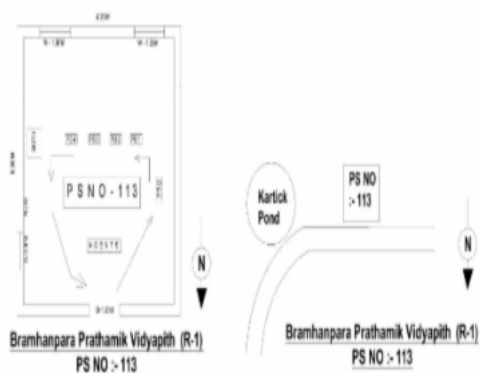

নির্বাচক নিবন্ধন আধিকারিকের স্বাক্ষর

Nazri Naksha

Google Map View

Polling Station Building Front View

Polling Station Front View

Cad View

Key MAP View

1 নাম : পদ্মা কর্মকার স্বামীর নাম: অরুণ কর্মকার বাড়ির নং : n0003 বয়স : 64 লিঙ্গ : মহিলা ফটো উপলব্ধ	WB/10/065/009001	2 নাম : তপন কুমার কর্মকার পিতার নাম: অরুণ কর্মকার বাড়ির নং : n0003 বয়স : 39 লিঙ্গ : পুরুষ ফটো উপলব্ধ	WOB1213933	3 নাম : স্বপন কুমার কর্মকার পিতার নাম: অরুণ কুমার কর্মকার বাড়ির নং : n0003 বয়স : 42 লিঙ্গ : পুরুষ ফটো উপলব্ধ	LQR2618221
4 নাম : তরুণ কর্মকার পিতার নাম: ব্রহ্মপদ কর্মকার বাড়ির নং : n0004 বয়স : 76 লিঙ্গ : পুরুষ ফটো উপলব্ধ	WB/10/065/009002	5 নাম : অরুণ কর্মকার পিতার নাম: ব্রহ্মপদ কর্মকার বাড়ির নং : n0003 বয়স : 67 লিঙ্গ : পুরুষ ফটো উপলব্ধ	LQR1651223	6 নাম : বুল্টি কর্মকার স্বামীর নাম: সৌমেন ক মর্কার বাড়ির নং : n0002 বয়স : 40 লিঙ্গ : মহিলা ফটো উপলব্ধ	LQR2966752
7 নাম : রুপা কর্মকার স্বামীর নাম: সুকুমার কর্মকার বাড়ির নং : n0002 বয়স : 37 লিঙ্গ : মহিলা ফটো উপলব্ধ	WOB1082627	8 নাম : সুকুমার কর্মকার পিতার নাম: করুনা কর্মকার বাড়ির নং : n0002 বয়স : 43 লিঙ্গ : পুরুষ ফটো উপলব্ধ	LQR1841147	9 নাম : সৌমেন কর্মকার পিতার নাম: করুনা কর্মকার বাড়ির নং : n0002 বয়স : 46 লিঙ্গ : পুরুষ ফটো উপলব্ধ	LQR1650191
10 নাম : মালতী কর্মকার স্বামীর নাম: করুনা কর্মকার বাড়ির নং : n0002 বয়স : 70 লিঙ্গ : মহিলা ফটো উপলব্ধ	WB/10/065/009007	11 নাম : করুনা কর্মকার পিতার নাম: ব্রহ্মপদ কর্মকার বাড়ির নং : n0002 বয়স : 73 লিঙ্গ : পুরুষ ফটো উপলব্ধ	WB/10/065/009006	12 নাম : আরতি কর্মকার স্বামীর নাম: তারক কর্মকার বাড়ির নং : n0001 বয়স : 34 লিঙ্গ : মহিলা ফটো উপলব্ধ	WOB1299643
13 নাম : তারক কর্মকার পিতার নাম: যষ্টিপদ কর্মকার বাড়ির নং : n0001 বয়স : 43 লিঙ্গ : পুরুষ ফটো উপলব্ধ	LQR2257715	14 নাম : পুষ্পালা কর্মকার স্বামীর নাম: যষ্টিপদ কর্মকার বাড়ির নং : n0001 বয়স : 80 লিঙ্গ : মহিলা ফটো উপলব্ধ	WB/10/065/009005	15 নাম : অর্চনা কর্মকার স্বামীর নাম: তরুণ কর্মকার বাড়ির নং : n0004 বয়স : 56 লিঙ্গ : মহিলা ফটো উপলব্ধ	WB/10/065/009003
16 নাম : অনিমা কর্মকার স্বামীর নাম: স্বপন কর্মকার বাড়ির নং : - বয়স : 29 লিঙ্গ : মহিলা ফটো উপলব্ধ	WOB2100238	17 নাম : অলকা পাল স্বামীর নাম: গৌতম পাল বাড়ির নং : এন0222 বয়স : 54 লিঙ্গ : মহিলা ফটো উপলব্ধ	LQR2670990	18 নাম : আদুরী কোনাই স্বামীর নাম: ননীগোপাল কোনাই বাড়ির নং : n0058 বয়স : 87 লিঙ্গ : মহিলা ফটো উপলব্ধ	WOB2247971
19 নাম : কল্পনা কোনাই স্বামীর নাম: শিশির কোনাই বাড়ির নং : n0006 বয়স : 75 লিঙ্গ : মহিলা ফটো উপলব্ধ	WOB2475507	20 নাম : দীপালি ঘোষ স্বামীর নাম: বিকাশ চন্দ্র ঘোষ বাড়ির নং : N0058 বয়স : 27 লিঙ্গ : মহিলা ফটো উপলব্ধ	WOB1923655	21 নাম : সীমা কোনাই স্বামীর নাম: প্রদীপ কোনাই বাড়ির নং : n0169 বয়স : 26 লিঙ্গ : মহিলা ফটো উপলব্ধ	WOB1822808
22 নাম : নমিতা কোনাই স্বামীর নাম: মিহির কোনাই বাড়ির নং : n0005 বয়স : 63 লিঙ্গ : মহিলা ফটো উপলব্ধ	LQR1650423	23 নাম : প্রদীপ কোনাই পিতার নাম: মিহির কোনাই বাড়ির নং : n0005 বয়স : 34 লিঙ্গ : পুরুষ ফটো উপলব্ধ	WOB1299650	24 নাম : প্রবীর কোনাই পিতার নাম: মিহির কোনাই বাড়ির নং : n0005 বয়স : 30 লিঙ্গ : পুরুষ ফটো উপলব্ধ	WOB1577394
25 নাম : সাধন কোনাই পিতার নাম: অভিমন্যু কোনাই বাড়ির নং : n0058 বয়স : 41 লিঙ্গ : পুরুষ ফটো উপলব্ধ	LQR2618239	26 নাম : ঋতুপর্ণা কোনাই স্বামীর নাম: সাধন কোনাই বাড়ির নং : n0058 বয়স : 35 লিঙ্গ : মহিলা ফটো উপলব্ধ	WOB1213800	27 নাম : শিশির কোনাই পিতার নাম: পঞ্চানন কোনাই বাড়ির নং : n0006 বয়স : 79 লিঙ্গ : পুরুষ ফটো উপলব্ধ	WOB2078459
28 নাম : মিহির কোনাই পিতার নাম: পঞ্চানন কোনাই বাড়ির নং : n0005 বয়স : 67 লিঙ্গ : পুরুষ ফটো উপলব্ধ	WOB2078939	29 নাম : চন্দনা ঘোষ স্বামীর নাম: প্রশান্ত ঘোষ বাড়ির নং : n0066 বয়স : 58 লিঙ্গ : মহিলা ফটো উপলব্ধ	WOB2078418	30 নাম : প্রোসেনজীত ঘোষ পিতার নাম: রামপ্রসাদ ঘোষ বাড়ির নং : n0063 বয়স : 35 লিঙ্গ : পুরুষ ফটো উপলব্ধ	WOB1082858