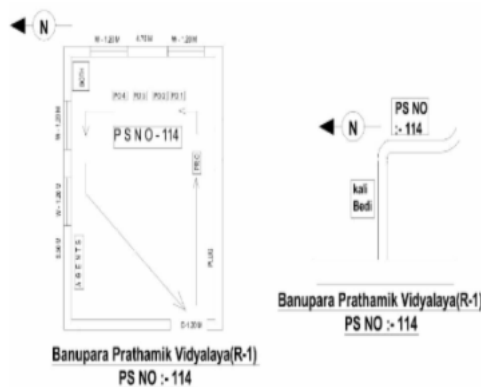

Cad View

Key MAP View