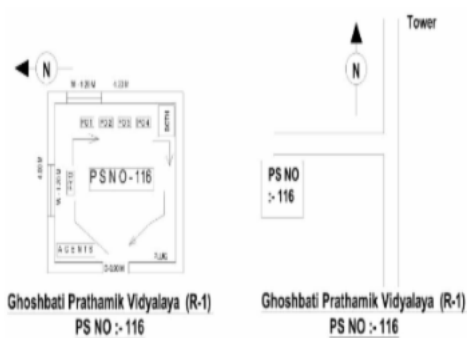

নির্বাচক নিবন্ধন আধিকারিকের স্বাক্ষর

Nazri Naksha

Google Map View

Polling Station Building Front View

Polling Station Front View

Cad View

Key MAP View

1 নাম : পূর্ণিমা রাজবংশী স্বামীর নাম: জয়দেব রাজবংশী বাড়ির নং : এন0006 বয়স : 29 লিঙ্গ : মহিলা	WOB2280972 ফটো উপলব্ধ	2 নাম : গীতা দাস স্বামীর নাম: নিমাই চন্দ্র দাস বাড়ির নং : n0072 বয়স : 69 লিঙ্গ : মহিলা	WOB1652429 ফটো উপলব্ধ	3 নাম : বলরাম হাজরা পিতার নাম: নিমাই হাজরা বাড়ির নং : n0072 বয়স : 45 লিঙ্গ : পুরুষ	LQR2622371 ফটো উপলব্ধ
4 নাম : সাদেশ্বরী হাজরা স্বামীর নাম: বলরাম হাজরা বাড়ির নং : n0072 বয়স : 39 লিঙ্গ : মহিলা	LQR3165297 ফটো উপলব্ধ	5 নাম : জগন্নাথ হাজরা পিতার নাম: নিমাই হাজরা বাড়ির নং : n0072 বয়স : 41 লিঙ্গ : পুরুষ	LQR2586790 ফটো উপলব্ধ	6 নাম : সুকদেব রাজবংশী পিতার নাম: এককড়ি রাজবংশী বাড়ির নং : n0006 বয়স : 46 লিঙ্গ : পুরুষ	LQR3058393 ফটো উপলব্ধ
7 নাম : সুলেখা রাজবংশী স্বামীর নাম: সুকদেব রাজবংশী বাড়ির নং : n0006 বয়স : 41 লিঙ্গ : মহিলা	LQR2622439 ফটো উপলব্ধ	8 নাম : জয়দেব রাজবংশী পিতার নাম: এককড়ি রাজবংশী বাড়ির নং : n0006 বয়স : 43 লিঙ্গ : পুরুষ	LQR2261667 ফটো উপলব্ধ	9 নাম : বাচ্চু রাজবংশী মায়ের নাম: অলোকা রাজবংশী বাড়ির নং : n0006 বয়স : 42 লিঙ্গ : পুরুষ	LQR3165198 ফটো উপলব্ধ
10 নাম : সুলেখা রাজবংশী স্বামীর নাম: বাচ্চু রাজবংশী বাড়ির নং : n0006 বয়স : 35 লিঙ্গ : মহিলা	WOB1084185 ফটো উপলব্ধ	11 নাম : সৌভিক রাজবংশী পিতার নাম: সুখদেব বাড়ির নং : এন0006 বয়স : 22 লিঙ্গ : পুরুষ	WOB2558906 ফটো উপলব্ধ	12 নাম : সনিতা হাজরা স্বামীর নাম: জগন্নাথ হাজরা বাড়ির নং : n0072 বয়স : 29 লিঙ্গ : মহিলা	WOB1652486 ফটো উপলব্ধ
13 নাম : স্বামীর নাম: বাড়ির নং : এন0304 বয়স : 56 লিঙ্গ : মহিলা	UKT2947083 ফটো উপলব্ধ	14 নাম : পিতার নাম: বাড়ির নং : এন0304 বয়স : 30 লিঙ্গ : মহিলা	UKT2417947 ফটো উপলব্ধ	15 নাম : বিকাশ রায় পিতার নাম: বাড়ির নং : এন0304 বয়স : 61 লিঙ্গ : পুরুষ	UKT2417905 ফটো উপলব্ধ
16 নাম : প্রিয়ান্বিতা অধিকারী স্বামীর নাম: সৌভদ্র অধিকারী বাড়ির নং : n0160 বয়স : 32 লিঙ্গ : মহিলা	WOB1494285 ফটো উপলব্ধ	17 নাম : সৌভিক অধিকারী পিতার নাম: কপিল অধিকারী বাড়ির নং : - বয়স : 24 লিঙ্গ : পুরুষ	WOB2105948 ফটো উপলব্ধ	18 নাম : কপিল অধিকারী পিতার নাম: নারায়ণ অধিকারী বাড়ির নং : n0056 বয়স : 63 লিঙ্গ : পুরুষ	WB/10/065/015013 ফটো উপলব্ধ
19 নাম : নয়ন মনি অধিকারী পিতার নাম: কমলাপদ অধিকারী বাড়ির নং : n0059 বয়স : 61 লিঙ্গ : পুরুষ	WOB2105450 ফটো উপলব্ধ	20 নাম : অনন্ত অধিকারী পিতার নাম: প্রবীর অধিকারী বাড়ির নং : n0172 বয়স : 27 লিঙ্গ : পুরুষ	WOB1730001 ফটো উপলব্ধ	21 নাম : পিংকি পৌল স্বামীর নাম: অসীম কুমার ঘোষ বাড়ির নং : এন0133 বয়স : 23 লিঙ্গ : মহিলা	IJT2029197 ফটো উপলব্ধ
22 নাম : আদিত্য অধিকারী পিতার নাম: প্রবীর অধিকারী বাড়ির নং : N0055 বয়স : 24 লিঙ্গ : পুরুষ	WOB2106318 ফটো উপলব্ধ	23 নাম : চন্দনা অধিকারী স্বামীর নাম: নয়ন অধিকারী বাড়ির নং : n0059 বয়স : 56 লিঙ্গ : মহিলা	WB/10/065/015003 ফটো উপলব্ধ	24 নাম : ববি অধিকারী স্বামীর নাম: অধিকারী বাড়ির নং : n0055 বয়স : 46 লিঙ্গ : মহিলা	LQR1450055 ফটো উপলব্ধ
25 নাম : বকুল অধিকারী স্বামীর নাম: সাধু চরন অধিকারী বাড়ির নং : n0055 বয়স : 75 লিঙ্গ : মহিলা	WB/10/065/015009 ফটো উপলব্ধ	26 নাম : নন্দিতা অধিকারী পিতার নাম: ভাস্কর অধিকারী বাড়ির নং : n0056 বয়স : 31 লিঙ্গ : মহিলা	WOB1537893 ফটো উপলব্ধ	27 নাম : সুপ্রিয়া অধিকারী স্বামীর নাম: ভাস্কর অধিকারী বাড়ির নং : n0056 বয়স : 54 লিঙ্গ : মহিলা	WB/10/065/015536 ফটো উপলব্ধ
28 নাম : সৌভদ্র অধিকারী পিতার নাম: কপিল অধিকারী বাড়ির নং : n0056 বয়স : 33 লিঙ্গ : পুরুষ	WOB1300367 ফটো উপলব্ধ	29 নাম : প্রবীর অধিকারী পিতার নাম: সাধুচরন অধিকারী বাড়ির নং : n0055 বয়স : 57 লিঙ্গ : পুরুষ	WB/10/065/015010 ফটো উপলব্ধ	30 নাম : তপন অধিকারী পিতার নাম: কমলাপদ অধিকারী বাড়ির নং : n0059 বয়স : 52 লিঙ্গ : পুরুষ	WOB2001717 ফটো উপলব্ধ