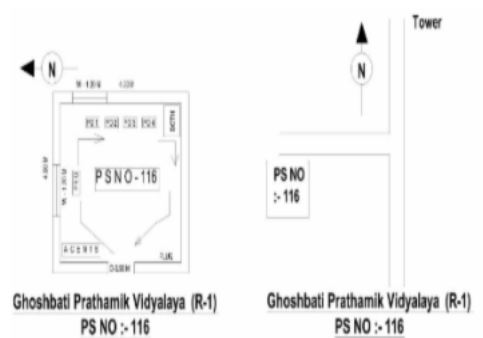

নির্বাচক নিবন্ধন আধিকারিকের স্বাক্ষর

Nazri Naksha

Google Map View

Polling Station Building Front View

Polling Station Front View

Cad View

Key MAP View

1 নাম : পূর্ণিমা রাজবংশী স্বামীর নাম: জয়দেব রাজবংশী বাড়ির নং : এন0006 বয়স : 29 লিঙ্গ : মহিলা	WOB2280972 ফটো উপলব্ধ	2 নাম : গীতা দাস স্বামীর নাম: নিমাই চন্দ্র দাস বাড়ির নং : n0072 বয়স : 69 লিঙ্গ : মহিলা	WOB1652429 ফটো উপলব্ধ	3 নাম : বলরাম হাজরা পিতার নাম: নিমাই হাজরা বাড়ির নং : n0072 বয়স : 45 লিঙ্গ : পুরুষ	LQR2622371 ফটো উপলব্ধ
4 নাম : সাদেশ্বরী হাজরা স্বামীর নাম: বলরাম হাজরা বাড়ির নং : n0072 বয়স : 39 লিঙ্গ : মহিলা	LQR3165297 ফটো উপলব্ধ	5 নাম : জগন্নাথ হাজরা পিতার নাম: নিমাই হাজরা বাড়ির নং : n0072 বয়স : 41 লিঙ্গ : পুরুষ	LQR2586790 ফটো উপলব্ধ	6 নাম : সুকদেব রাজবংশী পিতার নাম: এককড়ি রাজবংশী বাড়ির নং : n0006 বয়স : 46 লিঙ্গ : পুরুষ	LQR3058393 ফটো উপলব্ধ
7 নাম : সুলেখা রাজবংশী স্বামীর নাম: সুকদেব রাজবংশী বাড়ির নং : n0006 বয়স : 41 লিঙ্গ : মহিলা	LQR2622439 ফটো উপলব্ধ	8 নাম : জয়দেব রাজবংশী পিতার নাম: এককড়ি রাজবংশী বাড়ির নং : n0006 বয়স : 43 লিঙ্গ : পুরুষ	LQR2261667 ফটো উপলব্ধ	9 নাম : বাচ্চু রাজবংশী মায়ের নাম: অলোকা রাজবংশী বাড়ির নং : n0006 বয়স : 42 লিঙ্গ : পুরুষ	LQR3165198 ফটো উপলব্ধ
10 নাম : সুলেখা রাজবংশী স্বামীর নাম: বাচ্চু রাজবংশী বাড়ির নং : n0006 বয়স : 35 লিঙ্গ : মহিলা	WOB1084185 ফটো উপলব্ধ	11 নাম : সৌভিক রাজবংশী পিতার নাম: সুখদেব বাড়ির নং : এন0006 বয়স : 22 লিঙ্গ : পুরুষ	WOB2558906 ফটো উপলব্ধ	12 নাম : সনিতা হাজরা স্বামীর নাম: জগন্নাথ হাজরা বাড়ির নং : n0072 বয়স : 29 লিঙ্গ : মহিলা	WOB1652486 ফটো উপলব্ধ
13 নাম : স্বামীর নাম: বাড়ির নং : এন0304 বয়স : 56 লিঙ্গ : মহিলা	UKT2947083 ফটো উপলব্ধ	14 নাম : পিতার নাম: বাড়ির নং : এন0304 বয়স : 30 লিঙ্গ : মহিলা	UKT2417947 ফটো উপলব্ধ	15 নাম : বিকাশ রায় পিতার নাম: বাড়ির নং : এন0304 বয়স : 61 লিঙ্গ : পুরুষ	UKT2417905 ফটো উপলব্ধ
16 নাম : প্রিয়ান্বিতা অধিকারী স্বামীর নাম: সৌভদ্র অধিকারী বাড়ির নং : n0160 বয়স : 32 লিঙ্গ : মহিলা	WOB1494285 ফটো উপলব্ধ	17 নাম : সৌভিক অধিকারী পিতার নাম: কপিল অধিকারী বাড়ির নং : - বয়স : 24 লিঙ্গ : পুরুষ	WOB2105948 ফটো উপলব্ধ	18 নাম : কপিল অধিকারী পিতার নাম: নারায়ণ অধিকারী বাড়ির নং : n0056 বয়স : 63 লিঙ্গ : পুরুষ	WB/10/065/015013 ফটো উপলব্ধ
19 নাম : নয়ন মনি অধিকারী পিতার নাম: কমলাপদ অধিকারী বাড়ির নং : n0059 বয়স : 61 লিঙ্গ : পুরুষ	WOB2105450 ফটো উপলব্ধ	20 নাম : অনন্ত অধিকারী পিতার নাম: প্রবীর অধিকারী বাড়ির নং : n0172 বয়স : 27 লিঙ্গ : পুরুষ	WOB1730001 ফটো উপলব্ধ	21 নাম : পিংকি পৌল স্বামীর নাম: অসীম কুমার ঘোষ বাড়ির নং : এন0133 বয়স : 23 লিঙ্গ : মহিলা	IJT2029197 ফটো উপলব্ধ
22 নাম : আদিত্য অধিকারী পিতার নাম: প্রবীর অধিকারী বাড়ির নং : N0055 বয়স : 24 লিঙ্গ : পুরুষ	WOB2106318 ফটো উপলব্ধ	23 নাম : চন্দনা অধিকারী স্বামীর নাম: নয়ন অধিকারী বাড়ির নং : n0059 বয়স : 56 লিঙ্গ : মহিলা	WB/10/065/015003 ফটো উপলব্ধ	24 নাম : ববি অধিকারী স্বামীর নাম: অধিকারী বাড়ির নং : n0055 বয়স : 46 লিঙ্গ : মহিলা	LQR1450055 ফটো উপলব্ধ
25 নাম : বকুল অধিকারী স্বামীর নাম: সাধু চরন অধিকারী বাড়ির নং : n0055 বয়স : 75 লিঙ্গ : মহিলা	WB/10/065/015009 ফটো উপলব্ধ	26 নাম : নন্দিতা অধিকারী পিতার নাম: ভাস্কর অধিকারী বাড়ির নং : n0056 বয়স : 31 লিঙ্গ : মহিলা	WOB1537893 ফটো উপলব্ধ	27 নাম : সুপ্রিয়া অধিকারী স্বামীর নাম: ভাস্কর অধিকারী বাড়ির নং : n0056 বয়স : 54 লিঙ্গ : মহিলা	WB/10/065/015536 ফটো উপলব্ধ
28 নাম : সৌভদ্র অধিকারী পিতার নাম: কপিল অধিকারী বাড়ির নং : n0056 বয়স : 33 লিঙ্গ : পুরুষ	WOB1300367 ফটো উপলব্ধ	29 নাম : প্রবীর অধিকারী পিতার নাম: সাধুচরন অধিকারী বাড়ির নং : n0055 বয়স : 57 লিঙ্গ : পুরুষ	WB/10/065/015010 ফটো উপলব্ধ	30 নাম : তপন অধিকারী পিতার নাম: কমলাপদ অধিকারী বাড়ির নং : n0059 বয়স : 52 লিঙ্গ : পুরুষ	WOB2001717 ফটো উপলব্ধ