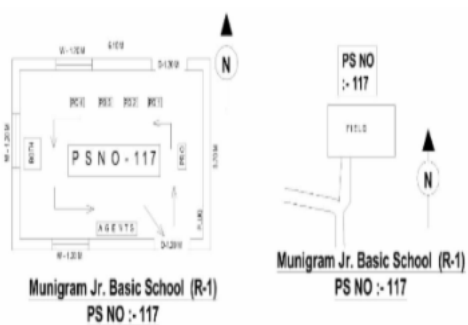

নির্বাচক নিবন্ধন আধিকারিকের স্বাক্ষর

Nazri Naksha

Google Map View

Polling Station Building Front View

Polling Station Front View

Cad View

Key MAP View

1 নাম : আমিনা খাতুন (বিবি) স্বামীর নাম: সেমিজ্জামান বাড়ির নং : n0037 বয়স : 35 লিঙ্গ : মহিলা	WOB1084607 ফটো উপলব্ধ	2 নাম : এলেন বিবি স্বামীর নাম: মসগর সেখ বাড়ির নং : n0011 বয়স : 74 লিঙ্গ : মহিলা	LQR1351048 ফটো উপলব্ধ	3 নাম : বেদানা বিবি স্বামীর নাম: ওয়াদুত সেখ বাড়ির নং : n0015 বয়স : 47 লিঙ্গ : মহিলা	LQR2614089 ফটো উপলব্ধ
4 নাম : মতলেবা বিবি স্বামীর নাম: আলিম সেখ বাড়ির নং : n0018 বয়স : 59 লিঙ্গ : মহিলা	LQR1352004 ফটো উপলব্ধ	5 নাম : তাসাই সেখ পিতার নাম: জেরবান সেখ বাড়ির নং : n0007 বয়স : 49 লিঙ্গ : পুরুষ	WB/10/065/003166 ফটো উপলব্ধ	6 নাম : সাহিদা বেগম স্বামীর নাম: হাফিজুল ইসলাম বাড়ির নং : n0038 বয়স : 49 লিঙ্গ : মহিলা	LQR3056439 ফটো উপলব্ধ
7 নাম : সাকিবুল ইসলাম পিতার নাম: নজরুল ইসলাম বাড়ির নং : n0038 বয়স : 42 লিঙ্গ : পুরুষ	WOB1214758 ফটো উপলব্ধ	8 নাম : কবিতা বিবি স্বামীর নাম: মহঃ মুক্তেদার সেখ বাড়ির নং : n0008 বয়স : 40 লিঙ্গ : মহিলা	LQR2615177 ফটো উপলব্ধ	9 নাম : রোজী বিবি স্বামীর নাম: মহঃ মুক্তেদার সেখ বাড়ির নং : n0108 বয়স : 54 লিঙ্গ : মহিলা	WB/10/065/003027 ফটো উপলব্ধ
10 নাম : এমফর সেখ পিতার নাম: জেরবান সেখ বাড়ির নং : n0007 বয়স : 48 লিঙ্গ : পুরুষ	WB/10/065/003167 ফটো উপলব্ধ	11 নাম : সম্রাট সেখ পিতার নাম: নিয়ামত সেখ বাড়ির নং : n0053 বয়স : 41 লিঙ্গ : পুরুষ	LQR2614949 ফটো উপলব্ধ	12 নাম : সানোয়ারা বিবি স্বামীর নাম: নিয়ামত সেখ বাড়ির নং : n0053 বয়স : 72 লিঙ্গ : মহিলা	LQR1350107 ফটো উপলব্ধ
13 নাম : উলফত সেখ পিতার নাম: লতিফ সেখ বাড়ির নং : n0004 বয়স : 35 লিঙ্গ : পুরুষ	WOB1385582 ফটো উপলব্ধ	14 নাম : চাঁদমুন বিবি স্বামীর নাম: লতিফ সেখ বাড়ির নং : n0004 বয়স : 84 লিঙ্গ : মহিলা	WB/10/065/003176 ফটো উপলব্ধ	15 নাম : সারাফত সেখ পিতার নাম: সাহা হোসেন সেখ বাড়ির নং : n0063 বয়স : 62 লিঙ্গ : পুরুষ	LQR1350669 ফটো উপলব্ধ
16 নাম : রাইহান সেখ পিতার নাম: বাইতুল্লা সেখ বাড়ির নং : n0063 বয়স : 34 লিঙ্গ : পুরুষ	WOB1485762 ফটো উপলব্ধ	17 নাম : রুলাই বিবি স্বামীর নাম: বাইতুল্লা সেখ বাড়ির নং : n0063 বয়স : 51 লিঙ্গ : মহিলা	WB/10/065/003144 ফটো উপলব্ধ	18 নাম : বাইতুল্লা সেখ পিতার নাম: সারাফত সেখ বাড়ির নং : n0063 বয়স : 56 লিঙ্গ : পুরুষ	LQR1351162 ফটো উপলব্ধ
19 নাম : সাহাজাহান সেখ পিতার নাম: কাবাই সেখ বাড়ির নং : n0063 বয়স : 38 লিঙ্গ : পুরুষ	LQR3164050 ফটো উপলব্ধ	20 নাম : তাজকিরা বিবি স্বামীর নাম: কাবাই সেখ বাড়ির নং : n0063 বয়স : 51 লিঙ্গ : মহিলা	LQR3164027 ফটো উপলব্ধ	21 নাম : রেণ্টু সেখ পিতার নাম: আলিম সেখ বাড়ির নং : n0018 বয়স : 39 লিঙ্গ : পুরুষ	LQR3163979 ফটো উপলব্ধ
22 নাম : আজিদা বিবি স্বামীর নাম: তাজাই সেখ বাড়ির নং : n0018 বয়স : 39 লিঙ্গ : মহিলা	LQR3164217 ফটো উপলব্ধ	23 নাম : তাজাই সেখ পিতার নাম: আলিম সেখ বাড়ির নং : n0018 বয়স : 51 লিঙ্গ : পুরুষ	WB/10/065/003219 ফটো উপলব্ধ	24 নাম : ওয়াদুত সেখ পিতার নাম: আবোল সেখ বাড়ির নং : n0015 বয়স : 57 লিঙ্গ : পুরুষ	WOB2002152 ফটো উপলব্ধ
25 নাম : আসেরা বিবি স্বামীর নাম: আবোল সেখ বাড়ির নং : n0015 বয়স : 74 লিঙ্গ : মহিলা	LQR1350826 ফটো উপলব্ধ	26 নাম : হোসেনা বিবি স্বামীর নাম: সেরআলী সেখ বাড়ির নং : n0014 বয়স : 30 লিঙ্গ : মহিলা	WOB1485747 ফটো উপলব্ধ	27 নাম : সেরআলী সেখ পিতার নাম: মানিক সেখ বাড়ির নং : n0014 বয়স : 37 লিঙ্গ : পুরুষ	WOB1300615 ফটো উপলব্ধ
28 নাম : ফুলসুরা বিবি স্বামীর নাম: এমফোর সেখ বাড়ির নং : n0007 বয়স : 39 লিঙ্গ : মহিলা	LQR3164134 ফটো উপলব্ধ	29 নাম : তাফরুল সেখ পিতার নাম: জেরবান সেখ বাড়ির নং : n0007 বয়স : 38 লিঙ্গ : পুরুষ	LQR3163946 ফটো উপলব্ধ	30 নাম : নাসিফা বিবি স্বামীর নাম: শারফুল সেখ বাড়ির নং : n0007 বয়স : 29 লিঙ্গ : মহিলা	WOB1577899 ফটো উপলব্ধ