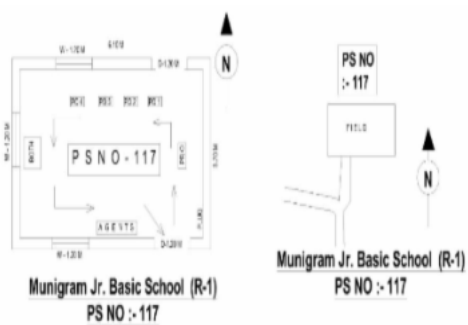

নির্বাচক নিবন্ধন আধিকারিকের স্বাক্ষর

Nazri Naksha

Google Map View

Polling Station Building Front View

Polling Station Front View

Cad View

Key MAP View

1 নাম : আমিনা খাতুন (বিবি) স্বামীর নাম: সেমিজ্জামান বাড়ির নং : n0037 বয়স : 35 লিঙ্গ : মহিলা	WOB1084607 ফটো উপলব্ধ	2 নাম : এলেন বিবি স্বামীর নাম: মসগর সেখ বাড়ির নং : n0011 বয়স : 74 লিঙ্গ : মহিলা	LQR1351048 ফটো উপলব্ধ	3 নাম : বেদানা বিবি স্বামীর নাম: ওয়াদুত সেখ বাড়ির নং : n0015 বয়স : 47 লিঙ্গ : মহিলা	LQR2614089 ফটো উপলব্ধ
4 নাম : মতলেবা বিবি স্বামীর নাম: আলিম সেখ বাড়ির নং : n0018 বয়স : 59 লিঙ্গ : মহিলা	LQR1352004 ফটো উপলব্ধ	5 নাম : তাসাই সেখ পিতার নাম: জেরবান সেখ বাড়ির নং : n0007 বয়স : 49 লিঙ্গ : পুরুষ	WB/10/065/003166 ফটো উপলব্ধ	6 নাম : সাহিদা বেগম স্বামীর নাম: হাফিজুল ইসলাম বাড়ির নং : n0038 বয়স : 49 লিঙ্গ : মহিলা	LQR3056439 ফটো উপলব্ধ
7 নাম : সাকিবুল ইসলাম পিতার নাম: নজরুল ইসলাম বাড়ির নং : n0038 বয়স : 42 লিঙ্গ : পুরুষ	WOB1214758 ফটো উপলব্ধ	8 নাম : কবিতা বিবি স্বামীর নাম: মহঃ মুক্তেদার সেখ বাড়ির নং : n0008 বয়স : 40 লিঙ্গ : মহিলা	LQR2615177 ফটো উপলব্ধ	9 নাম : রোজী বিবি স্বামীর নাম: মহঃ মুক্তেদার সেখ বাড়ির নং : n0108 বয়স : 54 লিঙ্গ : মহিলা	WB/10/065/003027 ফটো উপলব্ধ
10 নাম : এমফর সেখ পিতার নাম: জেরবান সেখ বাড়ির নং : n0007 বয়স : 48 লিঙ্গ : পুরুষ	WB/10/065/003167 ফটো উপলব্ধ	11 নাম : সম্রাট সেখ পিতার নাম: নিয়ামত সেখ বাড়ির নং : n0053 বয়স : 41 লিঙ্গ : পুরুষ	LQR2614949 ফটো উপলব্ধ	12 নাম : সানোয়ারা বিবি স্বামীর নাম: নিয়ামত সেখ বাড়ির নং : n0053 বয়স : 72 লিঙ্গ : মহিলা	LQR1350107 ফটো উপলব্ধ
13 নাম : উলফত সেখ পিতার নাম: লতিফ সেখ বাড়ির নং : n0004 বয়স : 35 লিঙ্গ : পুরুষ	WOB1385582 ফটো উপলব্ধ	14 নাম : চাঁদমুন বিবি স্বামীর নাম: লতিফ সেখ বাড়ির নং : n0004 বয়স : 84 লিঙ্গ : মহিলা	WB/10/065/003176 ফটো উপলব্ধ	15 নাম : সারাফত সেখ পিতার নাম: সাহা হোসেন সেখ বাড়ির নং : n0063 বয়স : 62 লিঙ্গ : পুরুষ	LQR1350669 ফটো উপলব্ধ
16 নাম : রাইহান সেখ পিতার নাম: বাইতুল্লা সেখ বাড়ির নং : n0063 বয়স : 34 লিঙ্গ : পুরুষ	WOB1485762 ফটো উপলব্ধ	17 নাম : রুলাই বিবি স্বামীর নাম: বাইতুল্লা সেখ বাড়ির নং : n0063 বয়স : 51 লিঙ্গ : মহিলা	WB/10/065/003144 ফটো উপলব্ধ	18 নাম : বাইতুল্লা সেখ পিতার নাম: সারাফত সেখ বাড়ির নং : n0063 বয়স : 56 লিঙ্গ : পুরুষ	LQR1351162 ফটো উপলব্ধ
19 নাম : সাহাজাহান সেখ পিতার নাম: কাবাই সেখ বাড়ির নং : n0063 বয়স : 38 লিঙ্গ : পুরুষ	LQR3164050 ফটো উপলব্ধ	20 নাম : তাজকিরা বিবি স্বামীর নাম: কাবাই সেখ বাড়ির নং : n0063 বয়স : 51 লিঙ্গ : মহিলা	LQR3164027 ফটো উপলব্ধ	21 নাম : রেণ্টু সেখ পিতার নাম: আলিম সেখ বাড়ির নং : n0018 বয়স : 39 লিঙ্গ : পুরুষ	LQR3163979 ফটো উপলব্ধ
22 নাম : আজিদা বিবি স্বামীর নাম: তাজাই সেখ বাড়ির নং : n0018 বয়স : 39 লিঙ্গ : মহিলা	LQR3164217 ফটো উপলব্ধ	23 নাম : তাজাই সেখ পিতার নাম: আলিম সেখ বাড়ির নং : n0018 বয়স : 51 লিঙ্গ : পুরুষ	WB/10/065/003219 ফটো উপলব্ধ	24 নাম : ওয়াদুত সেখ পিতার নাম: আবোল সেখ বাড়ির নং : n0015 বয়স : 57 লিঙ্গ : পুরুষ	WOB2002152 ফটো উপলব্ধ
25 নাম : আসেরা বিবি স্বামীর নাম: আবোল সেখ বাড়ির নং : n0015 বয়স : 74 লিঙ্গ : মহিলা	LQR1350826 ফটো উপলব্ধ	26 নাম : হোসেনা বিবি স্বামীর নাম: সেরআলী সেখ বাড়ির নং : n0014 বয়স : 30 লিঙ্গ : মহিলা	WOB1485747 ফটো উপলব্ধ	27 নাম : সেরআলী সেখ পিতার নাম: মানিক সেখ বাড়ির নং : n0014 বয়স : 37 লিঙ্গ : পুরুষ	WOB1300615 ফটো উপলব্ধ
28 নাম : ফুলসুরা বিবি স্বামীর নাম: এমফোর সেখ বাড়ির নং : n0007 বয়স : 39 লিঙ্গ : মহিলা	LQR3164134 ফটো উপলব্ধ	29 নাম : তাফরুল সেখ পিতার নাম: জেরবান সেখ বাড়ির নং : n0007 বয়স : 38 লিঙ্গ : পুরুষ	LQR3163946 ফটো উপলব্ধ	30 নাম : নাসিফা বিবি স্বামীর নাম: শারফুল সেখ বাড়ির নং : n0007 বয়স : 29 লিঙ্গ : মহিলা	WOB1577899 ফটো উপলব্ধ