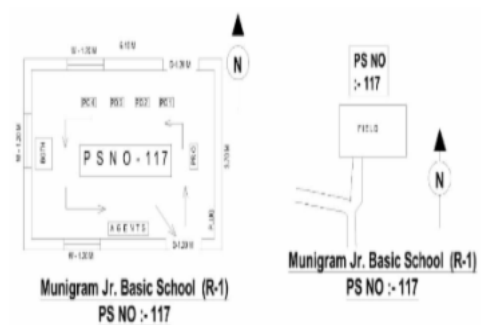

নির্বাচক নিবন্ধন আধিকারিকের স্বাক্ষর

Nazri Naksha

Google Map View

Polling Station Building Front View

Polling Station Front View

Cad View

Key MAP View

1 নাম : আমিনা খাতুন (বিবি) স্বামীর নাম: সেমিজ্জামান বাড়ির নং : n0037 বয়স : 35 লিঙ্গ : মহিলা	WOB1084607 ফটো উপলব্ধ	2 নাম : এলেন বিবি স্বামীর নাম: মসগর সেখ বাড়ির নং : n0011 বয়স : 74 লিঙ্গ : মহিলা	LQR1351048 ফটো উপলব্ধ	3 নাম : বেদানা বিবি স্বামীর নাম: ওয়াদুত সেখ বাড়ির নং : n0015 বয়স : 47 লিঙ্গ : মহিলা	LQR2614089 ফটো উপলব্ধ
4 নাম : মতলেবা বিবি স্বামীর নাম: আলিম সেখ বাড়ির নং : n0018 বয়স : 59 লিঙ্গ : মহিলা	LQR1352004 ফটো উপলব্ধ	5 নাম : তাসাই সেখ পিতার নাম: জেরবান সেখ বাড়ির নং : n0007 বয়স : 49 লিঙ্গ : পুরুষ	WB/10/065/003166 ফটো উপলব্ধ	6 নাম : সাহিদা বেগম স্বামীর নাম: হাফিজুল ইসলাম বাড়ির নং : n0038 বয়স : 49 লিঙ্গ : মহিলা	LQR3056439 ফটো উপলব্ধ
7 নাম : সাকিবুল ইসলাম পিতার নাম: নজরুল ইসলাম বাড়ির নং : n0038 বয়স : 42 লিঙ্গ : পুরুষ	WOB1214758 ফটো উপলব্ধ	8 নাম : কবিতা বিবি স্বামীর নাম: মহঃ মুক্তেদার সেখ বাড়ির নং : n0008 বয়স : 40 লিঙ্গ : মহিলা	LQR2615177 ফটো উপলব্ধ	9 নাম : রোজী বিবি স্বামীর নাম: মহঃ মুক্তেদার সেখ বাড়ির নং : n0108 বয়স : 54 লিঙ্গ : মহিলা	WB/10/065/003027 ফটো উপলব্ধ
10 নাম : এমফর সেখ পিতার নাম: জেরবান সেখ বাড়ির নং : n0007 বয়স : 48 লিঙ্গ : পুরুষ	WB/10/065/003167 ফটো উপলব্ধ	11 নাম : সম্রাট সেখ পিতার নাম: নিয়ামত সেখ বাড়ির নং : n0053 বয়স : 41 লিঙ্গ : পুরুষ	LQR2614949 ফটো উপলব্ধ	12 নাম : সানোয়ারা বিবি স্বামীর নাম: নিয়ামত সেখ বাড়ির নং : n0053 বয়স : 72 লিঙ্গ : মহিলা	LQR1350107 ফটো উপলব্ধ
13 নাম : উলফত সেখ পিতার নাম: লতিফ সেখ বাড়ির নং : n0004 বয়স : 35 লিঙ্গ : পুরুষ	WOB1385582 ফটো উপলব্ধ	14 নাম : চাঁদমুন বিবি স্বামীর নাম: লতিফ সেখ বাড়ির নং : n0004 বয়স : 84 লিঙ্গ : মহিলা	WB/10/065/003176 ফটো উপলব্ধ	15 নাম : সারাফত সেখ পিতার নাম: সাহা হোসেন সেখ বাড়ির নং : n0063 বয়স : 62 লিঙ্গ : পুরুষ	LQR1350669 ফটো উপলব্ধ
16 নাম : রাইহান সেখ পিতার নাম: বাইতুল্লা সেখ বাড়ির নং : n0063 বয়স : 34 লিঙ্গ : পুরুষ	WOB1485762 ফটো উপলব্ধ	17 নাম : রুলাই বিবি স্বামীর নাম: বাইতুল্লা সেখ বাড়ির নং : n0063 বয়স : 51 লিঙ্গ : মহিলা	WB/10/065/003144 ফটো উপলব্ধ	18 নাম : বাইতুল্লা সেখ পিতার নাম: সারাফত সেখ বাড়ির নং : n0063 বয়স : 56 লিঙ্গ : পুরুষ	LQR1351162 ফটো উপলব্ধ
19 নাম : সাহাজাহান সেখ পিতার নাম: কাবাই সেখ বাড়ির নং : n0063 বয়স : 38 লিঙ্গ : পুরুষ	LQR3164050 ফটো উপলব্ধ	20 নাম : তাজকিরা বিবি স্বামীর নাম: কাবাই সেখ বাড়ির নং : n0063 বয়স : 51 লিঙ্গ : মহিলা	LQR3164027 ফটো উপলব্ধ	21 নাম : রেণ্টু সেখ পিতার নাম: আলিম সেখ বাড়ির নং : n0018 বয়স : 39 লিঙ্গ : পুরুষ	LQR3163979 ফটো উপলব্ধ
22 নাম : আজিদা বিবি স্বামীর নাম: তাজাই সেখ বাড়ির নং : n0018 বয়স : 39 লিঙ্গ : মহিলা	LQR3164217 ফটো উপলব্ধ	23 নাম : তাজাই সেখ পিতার নাম: আলিম সেখ বাড়ির নং : n0018 বয়স : 51 লিঙ্গ : পুরুষ	WB/10/065/003219 ফটো উপলব্ধ	24 নাম : ওয়াদুত সেখ পিতার নাম: আবোল সেখ বাড়ির নং : n0015 বয়স : 57 লিঙ্গ : পুরুষ	WOB2002152 ফটো উপলব্ধ
25 নাম : আসেরা বিবি স্বামীর নাম: আবোল সেখ বাড়ির নং : n0015 বয়স : 74 লিঙ্গ : মহিলা	LQR1350826 ফটো উপলব্ধ	26 নাম : হোসেনা বিবি স্বামীর নাম: সেরআলী সেখ বাড়ির নং : n0014 বয়স : 30 লিঙ্গ : মহিলা	WOB1485747 ফটো উপলব্ধ	27 নাম : সেরআলী সেখ পিতার নাম: মানিক সেখ বাড়ির নং : n0014 বয়স : 37 লিঙ্গ : পুরুষ	WOB1300615 ফটো উপলব্ধ
28 নাম : ফুলসুরা বিবি স্বামীর নাম: এমফোর সেখ বাড়ির নং : n0007 বয়স : 39 লিঙ্গ : মহিলা	LQR3164134 ফটো উপলব্ধ	29 নাম : তাফরুল সেখ পিতার নাম: জেরবান সেখ বাড়ির নং : n0007 বয়স : 38 লিঙ্গ : পুরুষ	LQR3163946 ফটো উপলব্ধ	30 নাম : নাসিফা বিবি স্বামীর নাম: শারফুল সেখ বাড়ির নং : n0007 বয়স : 29 লিঙ্গ : মহিলা	WOB1577899 ফটো উপলব্ধ