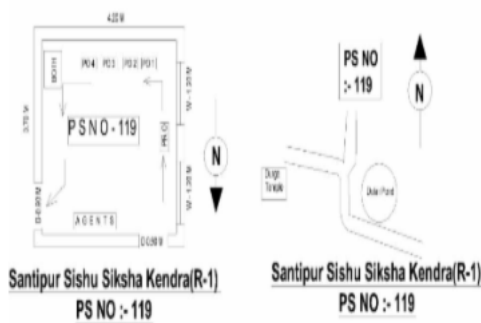

নির্বাচক নিবন্ধন আধিকারিকের স্বাক্ষর

Nazri Naksha

Google Map View

Polling Station Building Front View

Polling Station Front View

Cad View

Key MAP View

|  |                          |   |                          |  |                          |
|--|--------------------------|---|--------------------------|--|--------------------------|
| 1<br>নাম : রীতা দাস<br>স্বামীর নাম: সুফল দাস<br>বাড়ির নং : n0036<br>বয়স : 30 লিঙ্গ : মহিলা       | WOB1486851<br>ফটো উপলব্ধ | 2<br>নাম : উৎপল দাস<br>পিতার নাম: জীবন কুমার দাস<br>বাড়ির নং : n0036<br>বয়স : 40 লিঙ্গ : পুরুষ      | WOB1215037<br>ফটো উপলব্ধ | 3<br>নাম : কাকলী দাস<br>স্বামীর নাম: উৎপল দাস<br>বাড়ির নং : n0036<br>বয়স : 38 লিঙ্গ : মহিলা        | WOB0474080<br>ফটো উপলব্ধ |
| 4<br>নাম : সুফল দাস<br>পিতার নাম: জীবন দাস<br>বাড়ির নং : n0036<br>বয়স : 38 লিঙ্গ : পুরুষ         | WOB1215052<br>ফটো উপলব্ধ | 5<br>নাম : ফুলন দেবী ঘোষ<br>স্বামীর নাম: প্রভাত ঘোষ<br>বাড়ির নং : এন0048<br>বয়স : 25 লিঙ্গ : মহিলা  | WOB1838499<br>ফটো উপলব্ধ | 6<br>নাম : পূজা বাগ্দী<br>স্বামীর নাম: বিকাশ বাগ্দী<br>বাড়ির নং : এন0051<br>বয়স : 26 লিঙ্গ : মহিলা | WOB1838531<br>ফটো উপলব্ধ |
| 7<br>নাম : চুমকি ঘোষ<br>স্বামীর নাম: তারক নাথ ঘোষ<br>বাড়ির নং : এন0062<br>বয়স : 27 লিঙ্গ : মহিলা | WOB1838622<br>ফটো উপলব্ধ | 8<br>নাম : দিবাকর ঘোষ<br>পিতার নাম: নেপাল ঘোষ<br>বাড়ির নং : এন0042<br>বয়স : 27 লিঙ্গ : পুরুষ        | WOB1838374<br>ফটো উপলব্ধ | 9<br>নাম : রত্নাকর ঘোষ<br>পিতার নাম: জগন্নাথ ঘোষ<br>বাড়ির নং : এন0050<br>বয়স : 27 লিঙ্গ : পুরুষ    | WOB1838382<br>ফটো উপলব্ধ |
| 10<br>নাম : নয়ন ঘোষ<br>পিতার নাম: মনোরঞ্জন ঘোষ<br>বাড়ির নং : এন0041<br>বয়স : 34 লিঙ্গ : পুরুষ   | WOB1838473<br>ফটো উপলব্ধ | 11<br>নাম : চিরন ঘোষ<br>পিতার নাম: সপ্তম ঘোষ<br>বাড়ির নং : এন0048<br>বয়স : 25 লিঙ্গ : পুরুষ         | WOB1838481<br>ফটো উপলব্ধ | 12<br>নাম : সুপর্ণা ঘোষ<br>স্বামীর নাম: নয়ন ঘোষ<br>বাড়ির নং : এন0041<br>বয়স : 29 লিঙ্গ : মহিলা    | WOB1838549<br>ফটো উপলব্ধ |
| 13<br>নাম : অধীর ঘোষ<br>পিতার নাম: কেশর ঘোষ<br>বাড়ির নং : এন000<br>বয়স : 23 লিঙ্গ : পুরুষ        | WOB2283356<br>ফটো উপলব্ধ | 14<br>নাম : করবী ঘোষ<br>স্বামীর নাম: নয়ন ঘোষ<br>বাড়ির নং : এন0048<br>বয়স : 23 লিঙ্গ : মহিলা        | WOB2368868<br>ফটো উপলব্ধ | 15<br>নাম : বিক্রম ঘোষ<br>পিতার নাম: রাজ্যধর ঘোষ<br>বাড়ির নং : এন0004<br>বয়স : 22 লিঙ্গ : পুরুষ    | WOB2368918<br>ফটো উপলব্ধ |
| 16<br>নাম : অসিত ঘোষ<br>পিতার নাম: সাপ্তম ঘোষ<br>বাড়ির নং : এন0048<br>বয়স : 22 লিঙ্গ : পুরুষ     | WOB2368942<br>ফটো উপলব্ধ | 17<br>নাম : সুমিত্রা ঘোষ<br>স্বামীর নাম: বুদ্ধদেব ঘোষ<br>বাড়ির নং : n0032<br>বয়স : 28 লিঙ্গ : মহিলা | WOB1695188<br>ফটো উপলব্ধ | 18<br>নাম : লোকনাথ ঘোষ<br>পিতার নাম: সুকুমার ঘোষ<br>বাড়ির নং : 6<br>বয়স : 26 লিঙ্গ : পুরুষ         | WOB1785955<br>ফটো উপলব্ধ |
| 19<br>নাম : শিব ঘোষ<br>পিতার নাম: জগন্নাথ ঘোষ<br>বাড়ির নং : 62<br>বয়স : 26 লিঙ্গ : পুরুষ         | WOB1785971<br>ফটো উপলব্ধ | 20<br>নাম : অচিন্ত্য ঘোষ<br>পিতার নাম: হৃদয় ঘোষ<br>বাড়ির নং : 41<br>বয়স : 27 লিঙ্গ : পুরুষ         | WOB1785997<br>ফটো উপলব্ধ | 21<br>নাম : পরিমল ঘোষ<br>পিতার নাম: সুখেন ঘোষ<br>বাড়ির নং : 41<br>বয়স : 27 লিঙ্গ : পুরুষ           | WOB1786003<br>ফটো উপলব্ধ |
| 22<br>নাম : নিত্য ঘোষ<br>পিতার নাম: শ্রীপতি ঘোষ<br>বাড়ির নং : n0041<br>বয়স : 64 লিঙ্গ : পুরুষ    | WOB2472009<br>ফটো উপলব্ধ | 23<br>নাম : নয়ন ঘোষ<br>পিতার নাম: চণ্ডী ঘোষ<br>বাড়ির নং : এন0005<br>বয়স : 21 লিঙ্গ : পুরুষ         | WOB2448371<br>ফটো উপলব্ধ | 24<br>নাম : পিঙ্কি ঘোষ<br>স্বামীর নাম: তাপস ঘোষ<br>বাড়ির নং : 51<br>বয়স : 32 লিঙ্গ : মহিলা         | WOB1786094<br>ফটো উপলব্ধ |
| 25<br>নাম : জহরলাল ঘোষ<br>পিতার নাম: রাইপদ ঘোষ<br>বাড়ির নং : n0099<br>বয়স : 60 লিঙ্গ : পুরুষ     | WOB1730530<br>ফটো উপলব্ধ | 26<br>নাম : মধু ঘোষ<br>পিতার নাম: মহাদেব ঘোষ<br>বাড়ির নং : n0100<br>বয়স : 27 লিঙ্গ : পুরুষ          | WOB1730548<br>ফটো উপলব্ধ | 27<br>নাম : শোভাকর ঘোষ<br>পিতার নাম: নেপাল ঘোষ<br>বাড়ির নং : n0101<br>বয়স : 27 লিঙ্গ : পুরুষ       | WOB1730555<br>ফটো উপলব্ধ |
| 28<br>নাম : বাপ্পা ঘোষ<br>পিতার নাম: নিমাই ঘোষ<br>বাড়ির নং : n0102<br>বয়স : 27 লিঙ্গ : পুরুষ     | WOB1730563<br>ফটো উপলব্ধ | 29<br>নাম : প্রবীর ঘোষ<br>পিতার নাম: হৃদয় ঘোষ<br>বাড়ির নং : N0041<br>বয়স : 27 লিঙ্গ : পুরুষ        | WOB1730613<br>ফটো উপলব্ধ | 30<br>নাম : নিমাই ঘোষ<br>পিতার নাম: রক্ষাকর ঘোষ<br>বাড়ির নং : N0051<br>বয়স : 33 লিঙ্গ : পুরুষ      | WOB1730654<br>ফটো উপলব্ধ |