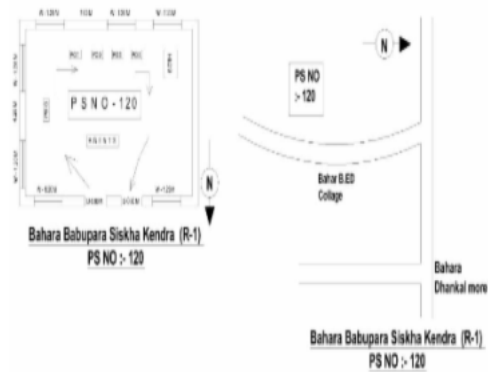

Cad View

Key MAP View