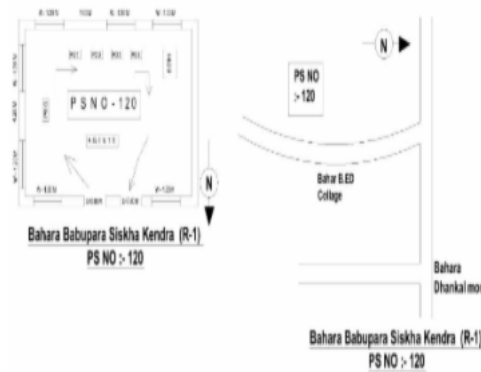

Cad View

Key MAP View