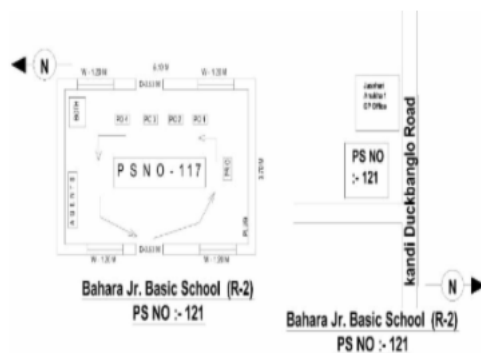

নির্বাচক নিবন্ধন আধিকারিকের স্বাক্ষর

Nazri Naksha

Google Map View

Polling Station Building Front View

Polling Station Front View

Cad View

Key MAP View

1 নাম : শুভজিৎ মন্ডল পিতার নাম: শশাঙ্ক মন্ডল বাড়ির নং : n0191 বয়স : 29 লিঙ্গ : পুরুষ	WOB1578707 ফটো উপলব্ধ	2 নাম : চুমকী হাজরা(বিত্তার) স্বামীর নাম: সন্দীপ হাজরা বাড়ির নং : n0156 বয়স : 33 লিঙ্গ : মহিলা	WOB1387190 ফটো উপলব্ধ	3 নাম : অরুণা স্বামীর নাম: নিত্যানন্দ বাড়ির নং : n0146 বয়স : 57 লিঙ্গ : মহিলা	WOB2003408 ফটো উপলব্ধ
4 নাম : মধুসূদন ব্যানার্জী পিতার নাম: শশাঙ্ক মন্ডল বাড়ির নং : n0146 বয়স : 42 লিঙ্গ : পুরুষ	LQR2966349 ফটো উপলব্ধ	5 নাম : দেবশ্রী দুবে স্বামীর নাম: রাজেশ দুবে বাড়ির নং : n0146 বয়স : 38 লিঙ্গ : মহিলা	LQR2966356 ফটো উপলব্ধ	6 নাম : প্রনব বিত্তার পিতার নাম: বলরাম বিত্তার বাড়ির নং : n0147 বয়স : 37 লিঙ্গ : পুরুষ	WOB0979187 ফটো উপলব্ধ
7 নাম : আরাধনা বিত্তার স্বামীর নাম: প্রনব বিত্তার বাড়ির নং : n0147 বয়স : 30 লিঙ্গ : মহিলা	WOB1487628 ফটো উপলব্ধ	8 নাম : মোসমী বিত্তার স্বামীর নাম: সন্দীপ বিত্তার বাড়ির নং : n0147 বয়স : 33 লিঙ্গ : মহিলা	WOB1487776 ফটো উপলব্ধ	9 নাম : অনুশ্রী দুবে পিতার নাম: রাজেশ দুবে বাড়ির নং : এন0146 বয়স : 23 লিঙ্গ : মহিলা	WOB2284107 ফটো উপলব্ধ
10 নাম : বলরাম বিত্তার পিতার নাম: রামচন্দ্র বিত্তার বাড়ির নং : n0147 বয়স : 65 লিঙ্গ : পুরুষ	LQR2613123 ফটো উপলব্ধ	11 নাম : জপুরানী বিত্তার স্বামীর নাম: বলরাম বিত্তার বাড়ির নং : n0147 বয়স : 60 লিঙ্গ : মহিলা	LQR2252062 ফটো উপলব্ধ	12 নাম : রাজেশ দুবে পিতার নাম: বীরেন্দ্র নাথ দুবে বাড়ির নং : n0146 বয়স : 51 লিঙ্গ : পুরুষ	WOB1653963 ফটো উপলব্ধ
13 নাম : স্বপন অধিকারী পিতার নাম: অভয়পদ অধিকারী বাড়ির নং : n0084 বয়স : 57 লিঙ্গ : পুরুষ	LQR2251221 ফটো উপলব্ধ	14 নাম : অসীম কুমার অধিকারী পিতার নাম: অভয় পদ অধিকারী বাড়ির নং : এন005 বয়স : 58 লিঙ্গ : পুরুষ	WOB1856004 ফটো উপলব্ধ	15 নাম : সত্য নারায়ণ অধিকারী পিতার নাম: অভয় পদ অধিকারী বাড়ির নং : বহরা বয়স : 71 লিঙ্গ : পুরুষ	INB0074856 ফটো উপলব্ধ
16 নাম : বিশ্বনাথ অধিকারী পিতার নাম: সত্যনারায়ণ অধিকারী বাড়ির নং : এন0084 বয়স : 40 লিঙ্গ : পুরুষ	WOB1856095 ফটো উপলব্ধ	17 নাম : অংশিকা শেঠ অধিকারী স্বামীর নাম: বিশ্বনাথ অধিকারী বাড়ির নং : এন0084 বয়স : 30 লিঙ্গ : মহিলা	WOB1856103 ফটো উপলব্ধ	18 নাম : পূর্ণিমা অধিকারী স্বামীর নাম: সত্যনারায়ণ অধিকারী বাড়ির নং : এন007 বয়স : 65 লিঙ্গ : মহিলা	WOB1856020 ফটো উপলব্ধ
19 নাম : চরন আধিকারী পিতার নাম: স্বপন আধিকারী বাড়ির নং : n0084 বয়স : 30 লিঙ্গ : পুরুষ	WOB1538123 ফটো উপলব্ধ	20 নাম : কৃষ্ণা চ্যাটাঙ্গী স্বামীর নাম: চন্দন চ্যাটাঙ্গী বাড়ির নং : n0084 বয়স : 37 লিঙ্গ : মহিলা	WOB1578780 ফটো উপলব্ধ	21 নাম : চন্দন কুমার চ্যাটাঙ্গী পিতার নাম: দিলীপ কুমার চ্যাটাঙ্গী বাড়ির নং : n0084 বয়স : 45 লিঙ্গ : পুরুষ	WOB1487818 ফটো উপলব্ধ
22 নাম : সুনীতি অধিকারী স্বামীর নাম: স্বপন অধিকারী বাড়ির নং : n0084 বয়স : 53 লিঙ্গ : মহিলা	LQR2251239 ফটো উপলব্ধ	23 নাম : প্রবীর মণ্ডল পিতার নাম: সাধন মণ্ডল বাড়ির নং : n0024 বয়স : 33 লিঙ্গ : পুরুষ	WOB1215904 ফটো উপলব্ধ	24 নাম : বাপী মণ্ডল পিতার নাম: সাধন মণ্ডল বাড়ির নং : n0024 বয়স : 39 লিঙ্গ : পুরুষ	LQR2966372 ফটো উপলব্ধ
25 নাম : সমীর দাস পিতার নাম: মদন মোহন দাস বাড়ির নং : n0024 বয়স : 32 লিঙ্গ : পুরুষ	WOB1487545 ফটো উপলব্ধ	26 নাম : জয়ন্তী মন্ডল স্বামীর নাম: সাধন মন্ডল বাড়ির নং : n0024 বয়স : 51 লিঙ্গ : মহিলা	WB/10/065/000699 ফটো উপলব্ধ	27 নাম : সাধন মন্ডল পিতার নাম: শ্যামাপদ মন্ডল বাড়ির নং : n0024 বয়স : 60 লিঙ্গ : পুরুষ	WB/10/065/000698 ফটো উপলব্ধ
28 নাম : সুপ্রিয় ঘোষ পিতার নাম: ধনঞ্জয় ঘোষ বাড়ির নং : n0005 বয়স : 36 লিঙ্গ : পুরুষ	WOB0979096 ফটো উপলব্ধ	29 নাম : সান্দীপোপাল ঘোষ পিতার নাম: ধনঞ্জয় ঘোষ বাড়ির নং : n0005 বয়স : 38 লিঙ্গ : পুরুষ	WOB0979120 ফটো উপলব্ধ	30 নাম : প্রতিমা ঘোষ স্বামীর নাম: ধনঞ্জয় ঘোষ বাড়ির নং : n0005 বয়স : 58 লিঙ্গ : মহিলা	WB/10/065/000372 ফটো উপলব্ধ