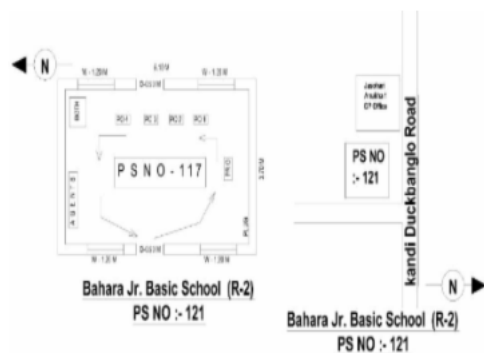

নির্বাচক নিবন্ধন আধিকারিকের স্বাক্ষর

Nazri Naksha

Google Map View

Polling Station Building Front View

Polling Station Front View

Cad View

Key MAP View

1 নাম : শুভজিৎ মন্ডল পিতার নাম: শশাঙ্ক মন্ডল বাড়ির নং : n0191 বয়স : 29 লিঙ্গ : পুরুষ	WOB1578707 ফটো উপলব্ধ	2 নাম : চুমকী হাজরা(বিত্তার) স্বামীর নাম: সন্দীপ হাজরা বাড়ির নং : n0156 বয়স : 33 লিঙ্গ : মহিলা	WOB1387190 ফটো উপলব্ধ	3 নাম : অরুণা স্বামীর নাম: নিত্যানন্দ বাড়ির নং : n0146 বয়স : 57 লিঙ্গ : মহিলা	WOB2003408 ফটো উপলব্ধ
4 নাম : মধুসূদন ব্যানার্জী পিতার নাম: শশাঙ্ক মন্ডল বাড়ির নং : n0146 বয়স : 42 লিঙ্গ : পুরুষ	LQR2966349 ফটো উপলব্ধ	5 নাম : দেবশ্রী দুবে স্বামীর নাম: রাজেশ দুবে বাড়ির নং : n0146 বয়স : 38 লিঙ্গ : মহিলা	LQR2966356 ফটো উপলব্ধ	6 নাম : প্রনব বিত্তার পিতার নাম: বলরাম বিত্তার বাড়ির নং : n0147 বয়স : 37 লিঙ্গ : পুরুষ	WOB0979187 ফটো উপলব্ধ
7 নাম : আরাধনা বিত্তার স্বামীর নাম: প্রনব বিত্তার বাড়ির নং : n0147 বয়স : 30 লিঙ্গ : মহিলা	WOB1487628 ফটো উপলব্ধ	8 নাম : মোসমী বিত্তার স্বামীর নাম: সন্দীপ বিত্তার বাড়ির নং : n0147 বয়স : 33 লিঙ্গ : মহিলা	WOB1487776 ফটো উপলব্ধ	9 নাম : অনুশ্রী দুবে পিতার নাম: রাজেশ দুবে বাড়ির নং : এন0146 বয়স : 23 লিঙ্গ : মহিলা	WOB2284107 ফটো উপলব্ধ
10 নাম : বলরাম বিত্তার পিতার নাম: রামচন্দ্র বিত্তার বাড়ির নং : n0147 বয়স : 65 লিঙ্গ : পুরুষ	LQR2613123 ফটো উপলব্ধ	11 নাম : জপুরানী বিত্তার স্বামীর নাম: বলরাম বিত্তার বাড়ির নং : n0147 বয়স : 60 লিঙ্গ : মহিলা	LQR2252062 ফটো উপলব্ধ	12 নাম : রাজেশ দুবে পিতার নাম: বীরেন্দ্র নাথ দুবে বাড়ির নং : n0146 বয়স : 51 লিঙ্গ : পুরুষ	WOB1653963 ফটো উপলব্ধ
13 নাম : স্বপন অধিকারী পিতার নাম: অভয়পদ অধিকারী বাড়ির নং : n0084 বয়স : 57 লিঙ্গ : পুরুষ	LQR2251221 ফটো উপলব্ধ	14 নাম : অসীম কুমার অধিকারী পিতার নাম: অভয় পদ অধিকারী বাড়ির নং : এন005 বয়স : 58 লিঙ্গ : পুরুষ	WOB1856004 ফটো উপলব্ধ	15 নাম : সত্য নারায়ণ অধিকারী পিতার নাম: অভয় পদ অধিকারী বাড়ির নং : বহরা বয়স : 71 লিঙ্গ : পুরুষ	INB0074856 ফটো উপলব্ধ
16 নাম : বিশ্বনাথ অধিকারী পিতার নাম: সত্যনারায়ণ অধিকারী বাড়ির নং : এন0084 বয়স : 40 লিঙ্গ : পুরুষ	WOB1856095 ফটো উপলব্ধ	17 নাম : অংশিকা শেঠ অধিকারী স্বামীর নাম: বিশ্বনাথ অধিকারী বাড়ির নং : এন0084 বয়স : 30 লিঙ্গ : মহিলা	WOB1856103 ফটো উপলব্ধ	18 নাম : পূর্ণিমা অধিকারী স্বামীর নাম: সত্যনারায়ণ অধিকারী বাড়ির নং : এন007 বয়স : 65 লিঙ্গ : মহিলা	WOB1856020 ফটো উপলব্ধ
19 নাম : চরন আধিকারী পিতার নাম: স্বপন আধিকারী বাড়ির নং : n0084 বয়স : 30 লিঙ্গ : পুরুষ	WOB1538123 ফটো উপলব্ধ	20 নাম : কৃষ্ণা চ্যাটাঙ্গী স্বামীর নাম: চন্দন চ্যাটাঙ্গী বাড়ির নং : n0084 বয়স : 37 লিঙ্গ : মহিলা	WOB1578780 ফটো উপলব্ধ	21 নাম : চন্দন কুমার চ্যাটাঙ্গী পিতার নাম: দিলীপ কুমার চ্যাটাঙ্গী বাড়ির নং : n0084 বয়স : 45 লিঙ্গ : পুরুষ	WOB1487818 ফটো উপলব্ধ
22 নাম : সুনীতি অধিকারী স্বামীর নাম: স্বপন অধিকারী বাড়ির নং : n0084 বয়স : 53 লিঙ্গ : মহিলা	LQR2251239 ফটো উপলব্ধ	23 নাম : প্রবীর মণ্ডল পিতার নাম: সাধন মণ্ডল বাড়ির নং : n0024 বয়স : 33 লিঙ্গ : পুরুষ	WOB1215904 ফটো উপলব্ধ	24 নাম : বাপী মণ্ডল পিতার নাম: সাধন মণ্ডল বাড়ির নং : n0024 বয়স : 39 লিঙ্গ : পুরুষ	LQR2966372 ফটো উপলব্ধ
25 নাম : সমীর দাস পিতার নাম: মদন মোহন দাস বাড়ির নং : n0024 বয়স : 32 লিঙ্গ : পুরুষ	WOB1487545 ফটো উপলব্ধ	26 নাম : জয়ন্তী মন্ডল স্বামীর নাম: সাধন মন্ডল বাড়ির নং : n0024 বয়স : 51 লিঙ্গ : মহিলা	WB/10/065/000699 ফটো উপলব্ধ	27 নাম : সাধন মন্ডল পিতার নাম: শ্যামাপদ মন্ডল বাড়ির নং : n0024 বয়স : 60 লিঙ্গ : পুরুষ	WB/10/065/000698 ফটো উপলব্ধ
28 নাম : সুপ্রিয় ঘোষ পিতার নাম: ধনঞ্জয় ঘোষ বাড়ির নং : n0005 বয়স : 36 লিঙ্গ : পুরুষ	WOB0979096 ফটো উপলব্ধ	29 নাম : সান্দীপোপাল ঘোষ পিতার নাম: ধনঞ্জয় ঘোষ বাড়ির নং : n0005 বয়স : 38 লিঙ্গ : পুরুষ	WOB0979120 ফটো উপলব্ধ	30 নাম : প্রতিমা ঘোষ স্বামীর নাম: ধনঞ্জয় ঘোষ বাড়ির নং : n0005 বয়স : 58 লিঙ্গ : মহিলা	WB/10/065/000372 ফটো উপলব্ধ