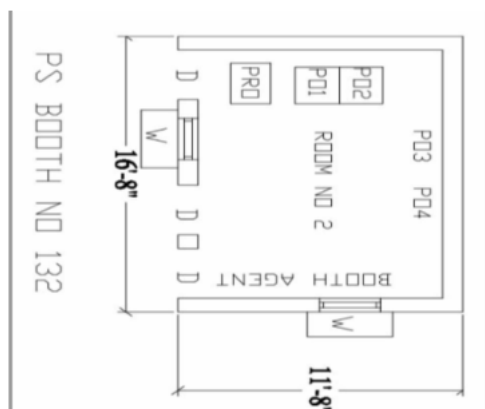

নির্বাচক নিবন্ধন আধিকারিকের স্বাক্ষর

Nazri Naksha

Google Map View

Polling Station Building Front View

Polling Station Front View

Cad View

Key MAP View

1 নাম : আপরুবি বিবি স্বামীর নাম: কদম সেখ বাড়ির নং : n0277 বয়স : 47 লিঙ্গ : মহিলা	LQR2631885 ফটো উপলব্ধ	2 নাম : চায়না বিবি স্বামীর নাম: কলিম সেখ বাড়ির নং : n0276 বয়স : 37 লিঙ্গ : মহিলা	LQR3235645 ফটো উপলব্ধ	3 নাম : হালিম সেখ পিতার নাম: গোলাম সেখ বাড়ির নং : n0283 বয়স : 47 লিঙ্গ : পুরুষ	LQR3060712 ফটো উপলব্ধ
4 নাম : সামরন বিবি স্বামীর নাম: যাদু সেখ বাড়ির নং : n0008 বয়স : 61 লিঙ্গ : মহিলা	LQR0004945 ফটো উপলব্ধ	5 নাম : সুবিন বাগ্দী পিতার নাম: বাকনাথ বাগ্দী বাড়ির নং : N0122 বয়স : 27 লিঙ্গ : পুরুষ	WOB1731736 ফটো উপলব্ধ	6 নাম : আনোয়ার বিবি স্বামীর নাম: আজমার আলী বাড়ির নং : n0275 বয়স : 47 লিঙ্গ : মহিলা	WOB1095082 ফটো উপলব্ধ
7 নাম : সুরমা বিবি স্বামীর নাম: আজেম সেখ বাড়ির নং : এন0175 বয়স : 46 লিঙ্গ : মহিলা	WOB1106491 ফটো উপলব্ধ	8 নাম : সোকেরা বিবি স্বামীর নাম: গোলাম সেখ বাড়ির নং : n0282 বয়স : 78 লিঙ্গ : মহিলা	WB/10/065/033151 ফটো উপলব্ধ	9 নাম : রুপেলা বিবি স্বামীর নাম: হজরত সেখ বাড়ির নং : এন001 বয়স : 49 লিঙ্গ : মহিলা	LQR3107281 ফটো উপলব্ধ
10 নাম : কাশেম সেখ পিতার নাম: নূরমহম্মদ সেখ বাড়ির নং : n0146 বয়স : 47 লিঙ্গ : পুরুষ	LQR3304706 ফটো উপলব্ধ	11 নাম : আসরাফুল বিবি স্বামীর নাম: কাসেম সেখ বাড়ির নং : n0146 বয়স : 61 লিঙ্গ : মহিলা	WOB1090364 ফটো উপলব্ধ	12 নাম : আসরাফিল সেখ পিতার নাম: কাসেম সেখ বাড়ির নং : n0146 বয়স : 42 লিঙ্গ : পুরুষ	WOB1090372 ফটো উপলব্ধ
13 নাম : পিয়ারী বিবি স্বামীর নাম: হানিক সেখ বাড়ির নং : n0160 বয়স : 52 লিঙ্গ : মহিলা	WOB2616837 ফটো উপলব্ধ	14 নাম : মমতা বিবি স্বামীর নাম: হারা সেখ বাড়ির নং : n0170 বয়স : 53 লিঙ্গ : মহিলা	WOB2610988 ফটো উপলব্ধ	15 নাম : মুরসালিম সেখ পিতার নাম: ভোলা সেখ বাড়ির নং : n0167 বয়স : 69 লিঙ্গ : পুরুষ	WOB2183424 ফটো উপলব্ধ
16 নাম : রুবিলা খাতুন স্বামীর নাম: কামাল হোসেন বাড়ির নং : এন0229 বয়স : 27 লিঙ্গ : মহিলা	WOB1911148 ফটো উপলব্ধ	17 নাম : সাহেলা খাতুন স্বামীর নাম: জাবীর সেখ বাড়ির নং : N0181 বয়স : 24 লিঙ্গ : মহিলা	WOB2201432 ফটো উপলব্ধ	18 নাম : রেশমিনা খাতুন স্বামীর নাম: মনিরুল ইসলাম বাড়ির নং : এন0217 বয়স : 24 লিঙ্গ : মহিলা	WOB2287035 ফটো উপলব্ধ
19 নাম : তালিমুন্নেসা খাতুন স্বামীর নাম: ফুলচাঁদ সেখ বাড়ির নং : এন0241 বয়স : 22 লিঙ্গ : মহিলা	WOB2450211 ফটো উপলব্ধ	20 নাম : প্রিয়া দাস স্বামীর নাম: বাপি দাস বাড়ির নং : n0386 বয়স : 26 লিঙ্গ : মহিলা	WOB1782937 ফটো উপলব্ধ	21 নাম : বেবী দাস স্বামীর নাম: লাদন দাস বাড়ির নং : এন0018 বয়স : 28 লিঙ্গ : মহিলা	WOB1910884 ফটো উপলব্ধ
22 নাম : শম্পা দাস স্বামীর নাম: মিঠুন দাস বাড়ির নং : n0306 বয়স : 37 লিঙ্গ : মহিলা	LQR3167954 ফটো উপলব্ধ	23 নাম : দেবাশিস দাস পিতার নাম: স্বপ্ন দাস বাড়ির নং : এন0039 বয়স : 26 লিঙ্গ : পুরুষ	WOB1899285 ফটো উপলব্ধ	24 নাম : আদুরী দাস স্বামীর নাম: জীতেন দাস বাড়ির নং : এন0017 বয়স : 37 লিঙ্গ : মহিলা	LQR3235959 ফটো উপলব্ধ
25 নাম : পাঞ্জু দাস পিতার নাম: চন্দন দাস বাড়ির নং : এন0014 বয়স : 23 লিঙ্গ : পুরুষ	WOB2287134 ফটো উপলব্ধ	26 নাম : আশা দাস পিতার নাম: চরন দাস বাড়ির নং : n0361 বয়স : 33 লিঙ্গ : মহিলা	WOB1782689 ফটো উপলব্ধ	27 নাম : পূজা দাস স্বামীর নাম: বাপন দাস বাড়ির নং : n0379 বয়স : 27 লিঙ্গ : মহিলা	WOB1782861 ফটো উপলব্ধ
28 নাম : সমর দাস পিতার নাম: বিধান দাস বাড়ির নং : n0011 বয়স : 28 লিঙ্গ : পুরুষ	WOB1656644 ফটো উপলব্ধ	29 নাম : আশিষ দাস পিতার নাম: চন্দন দাস বাড়ির নং : n0014 বয়স : 28 লিঙ্গ : পুরুষ	WOB1656651 ফটো উপলব্ধ	30 নাম : সমীরন দাস পিতার নাম: হীরালাল দাস বাড়ির নং : n0017 বয়স : 28 লিঙ্গ : পুরুষ	WOB1656669 ফটো উপলব্ধ