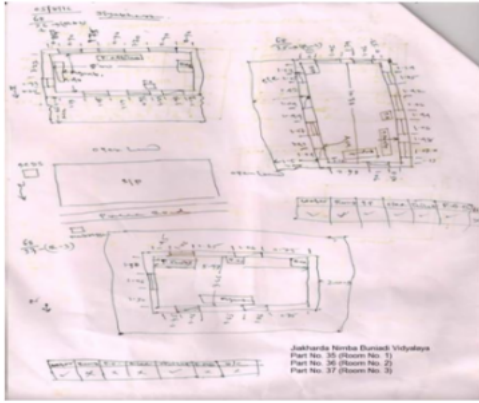

Nazri Naksha