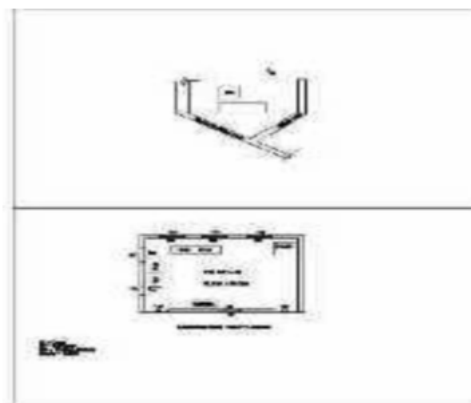

নির্বাচক নিবন্ধন আধিকারিকের স্বাক্ষর

Nazri Naksha

Google Map View

Polling Station Building Front View

Polling Station Front View

Cad View

Key MAP View

1 নাম : খোদেজা বিবি স্বামীর নাম: গাজু সেখ বাড়ির নং : n0003 বয়স : 80 লিঙ্গ : মহিলা	LQR2834216 ফটো উপলব্ধ	2 নাম : সাদ্দাম মিঞা পিতার নাম: বসির মিঞা বাড়ির নং : n0003 বয়স : 29 লিঙ্গ : পুরুষ	WOB1553288 ফটো উপলব্ধ	3 নাম : ধুরেজাবিবি স্বামীর নাম: আসের সেখ বাড়ির নং : n0004 বয়স : 67 লিঙ্গ : মহিলা	WB/10/065/441161 ফটো উপলব্ধ
4 নাম : রুলিম মিঞা পিতার নাম: বসির মিঞা বাড়ির নং : n0003 বয়স : 28 লিঙ্গ : পুরুষ	WOB1622893 ফটো উপলব্ধ	5 নাম : কবির মিক্রা পিতার নাম: বসির মিঞা বাড়ির নং : n0003 বয়স : 34 লিঙ্গ : পুরুষ	WOB1187194 ফটো উপলব্ধ	6 নাম : বাবর আলী মায়ের নাম: লালমুনি বেওয়া সেখ বাড়ির নং : n0003 বয়স : 38 লিঙ্গ : পুরুষ	WOB0966580 ফটো উপলব্ধ
7 নাম : মেম রানি বিবি স্বামীর নাম: আজফার সেখ বাড়ির নং : N0429 বয়স : 58 লিঙ্গ : মহিলা	WB/10/065/444153 ফটো উপলব্ধ	8 নাম : লালমুনি বেওয়া স্বামীর নাম: কালু সেখ বাড়ির নং : n0003 বয়স : 57 লিঙ্গ : মহিলা	WOB2113157 ফটো উপলব্ধ	9 নাম : রিয়া খাতুন পিতার নাম: বক্তার সেখ বাড়ির নং : এন0023 বয়স : 23 লিঙ্গ : মহিলা	WOB2350007 ফটো উপলব্ধ
10 নাম : তাজমীরা খাতুন স্বামীর নাম: নাজিবর সেখ বাড়ির নং : এন0023 বয়স : 27 লিঙ্গ : মহিলা	WOB2259950 ফটো উপলব্ধ	11 নাম : বসির মিঞা পিতার নাম: রেজাক সৈয়দ বাড়ির নং : n0003 বয়স : 61 লিঙ্গ : পুরুষ	LQR1357623 ফটো উপলব্ধ	12 নাম : জ্যোৎস্না বিবি স্বামীর নাম: বসির মিঞা বাড়ির নং : n0003 বয়স : 49 লিঙ্গ : মহিলা	LQR1357466 ফটো উপলব্ধ
13 নাম : রুবেল সেখ পিতার নাম: গাফফার সেখ বাড়ির নং : এন0023 বয়স : 23 লিঙ্গ : পুরুষ	WOB2259927 ফটো উপলব্ধ	14 নাম : গিয়াসুদ্দিন সেখ পিতার নাম: সোহারা ব সেখ বাড়ির নং : n0003 বয়স : 49 লিঙ্গ : পুরুষ	WOB0047100 ফটো উপলব্ধ	15 নাম : আকসার আলি পিতার নাম: রহমত সেখ বাড়ির নং : এন0055 বয়স : 25 লিঙ্গ : পুরুষ	WOB2111334 ফটো উপলব্ধ
16 নাম : সাহিনা খাতুন পিতার নাম: সফিউর রহমান বাড়ির নং : এন0290 বয়স : 22 লিঙ্গ : মহিলা	WOB2349850 ফটো উপলব্ধ	17 নাম : নূরবানু খাতুন পিতার নাম: নুহ মোল্লা বাড়ির নং : এন0073 বয়স : 22 লিঙ্গ : মহিলা	WOB2349843 ফটো উপলব্ধ	18 নাম : আসবিরা খাতুন স্বামীর নাম: আবু তাহের সেখ বাড়ির নং : এন0059 বয়স : 22 লিঙ্গ : মহিলা	WOB2350015 ফটো উপলব্ধ
19 নাম : বিউটি খাতুন স্বামীর নাম: আবুতালেব সেখ বাড়ির নং : N0054 বয়স : 24 লিঙ্গ : মহিলা	WOB2111383 ফটো উপলব্ধ	20 নাম : সাগর সেখ পিতার নাম: আজিজুল সেখ বাড়ির নং : এন0058 বয়স : 23 লিঙ্গ : পুরুষ	WOB2259885 ফটো উপলব্ধ	21 নাম : আসীনা খাতুন পিতার নাম: আজিজুল সেখ বাড়ির নং : N0058 বয়স : 24 লিঙ্গ : মহিলা	WOB2110500 ফটো উপলব্ধ
22 নাম : সকিলা খাতুন স্বামীর নাম: সহীরুল মোলা বাড়ির নং : N0036 বয়স : 24 লিঙ্গ : মহিলা	WOB2111797 ফটো উপলব্ধ	23 নাম : মাগফেরা খাতুন মায়ের নাম: ললি সেখ বাড়ির নং : N0025 বয়স : 24 লিঙ্গ : মহিলা	WOB2111235 ফটো উপলব্ধ	24 নাম : হমীসা খাতুন স্বামীর নাম: বাপি সেখ বাড়ির নং : N0033 বয়স : 24 লিঙ্গ : মহিলা	WOB2111169 ফটো উপলব্ধ
25 নাম : শেষতারা খাতুন পিতার নাম: সনৌর সেখ বাড়ির নং : N0094 বয়স : 35 লিঙ্গ : মহিলা	WOB2111896 ফটো উপলব্ধ	26 নাম : বিণা খাতুন পিতার নাম: বদর মিয়া বাড়ির নং : এন004 বয়স : 27 লিঙ্গ : মহিলা	WOB1877836 ফটো উপলব্ধ	27 নাম : খাদিজা খাতুন স্বামীর নাম: আরোজ সেখ বাড়ির নং : এন0043 বয়স : 22 লিঙ্গ : মহিলা	WOB2425106 ফটো উপলব্ধ
28 নাম : আজমীরা খাতুন স্বামীর নাম: তাজিবর সেখ বাড়ির নং : এন0038 বয়স : 22 লিঙ্গ : মহিলা	WOB2350098 ফটো উপলব্ধ	29 নাম : পারভিনা খাতুন স্বামীর নাম: ওবাইদুর রহমান বাড়ির নং : এন0039 বয়স : 23 লিঙ্গ : মহিলা	WOB2350056 ফটো উপলব্ধ	30 নাম : তোয়বা খাতুন স্বামীর নাম: মোঃ রাজিব সেখ বাড়ির নং : এন0040 বয়স : 27 লিঙ্গ : মহিলা	WOB2110559 ফটো উপলব্ধ