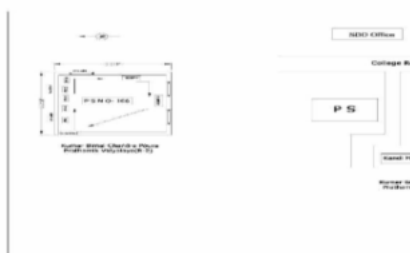

নির্বাচক নিবন্ধন আধিকারিকের স্বাক্ষর

Nazri Naksha

Google Map View

Polling Station Building Front View

Polling Station Front View

Cad View

Key MAP View

1 নাম : দিপালী কোনাই স্বামীর নাম: চন্দন কোনাই বাড়ির নং : n0025 বয়স : 36 লিঙ্গ : মহিলা	WOB0984849 ফটো উপলব্ধ	2 নাম : কাঞ্চন কোনাই পিতার নাম: রবি কোনাই বাড়ির নং : n0025 বয়স : 42 লিঙ্গ : পুরুষ	WOB0984823 ফটো উপলব্ধ	3 নাম : চন্দন কোনাই পিতার নাম: রবি কোনাই বাড়ির নং : n0025 বয়স : 45 লিঙ্গ : পুরুষ	WOB0984831 ফটো উপলব্ধ
4 নাম : পূর্ণিমা কোনাই স্বামীর নাম: কাঞ্চন কোনাই বাড়ির নং : n0025 বয়স : 37 লিঙ্গ : মহিলা	WOB1115435 ফটো উপলব্ধ	5 নাম : স্বামী আত্মভোলানন্দ পিতার নাম: সত্যনারায়ন ব্যানার্জী বাড়ির নং : এন0076 বয়স : 65 লিঙ্গ : পুরুষ	FCV8772386 ফটো উপলব্ধ	6 নাম : বিশ্বরূপ মণ্ডল পিতার নাম: বিনয় কুমার মণ্ডল বাড়ির নং : n0076 বয়স : 51 লিঙ্গ : পুরুষ	WOB2344554 ফটো উপলব্ধ
7 নাম : অলোক নাথ কবিরাজ পিতার নাম: রবীন্দ্রনাথ কবিরাজ বাড়ির নং : n0017 বয়স : 54 লিঙ্গ : পুরুষ	WB/10/065/123014 ফটো উপলব্ধ	8 নাম : পুলক কবিরাজ পিতার নাম: রবীন্দ্রনাথ কবিরাজ বাড়ির নং : n0017 বয়স : 51 লিঙ্গ : পুরুষ	LQR2691285 ফটো উপলব্ধ	9 নাম : কাশীনাথ কোনাই পিতার নাম: সনাতন কোনাই বাড়ির নং : n0280 বয়স : 61 লিঙ্গ : পুরুষ	WB/10/065/123037 ফটো উপলব্ধ
10 নাম : কালী কুমার কোনাই পিতার নাম: বিশ্বনাথ কোনাই বাড়ির নং : n0024 বয়স : 56 লিঙ্গ : পুরুষ	WOB2075679 ফটো উপলব্ধ	11 নাম : দীপ্তি কোনাই (টিকাদার) স্বামীর নাম: কালী কুমার কোনাই বাড়ির নং : n0024 বয়স : 47 লিঙ্গ : মহিলা	WOB1115427 ফটো উপলব্ধ	12 নাম : কেশব কোনাই পিতার নাম: বিশ্বনাথ কোনাই বাড়ির নং : n0024 বয়স : 43 লিঙ্গ : পুরুষ	LQR2691301 ফটো উপলব্ধ
13 নাম : রুমকি কোনাই স্বামীর নাম: কেশব কোনাই বাড়ির নং : n0024 বয়স : 36 লিঙ্গ : মহিলা	WOB1667534 ফটো উপলব্ধ	14 নাম : অঞ্জলী কোনাই স্বামীর নাম: বিশ্বনাথ কোনাই বাড়ির নং : n0024 বয়স : 73 লিঙ্গ : মহিলা	WB/10/065/123044 ফটো উপলব্ধ	15 নাম : জয়দেব কোনাই পিতার নাম: বিশ্বনাথ কোনাই বাড়ির নং : n0024 বয়স : 49 লিঙ্গ : পুরুষ	WB/10/065/123046 ফটো উপলব্ধ
16 নাম : মৌসুমী কোনাই পিতার নাম: কাশীনাথ কোনাই বাড়ির নং : n0282 বয়স : 32 লিঙ্গ : মহিলা	WOB1507755 ফটো উপলব্ধ	17 নাম : অশোকা কোনাই স্বামীর নাম: কাশীনাথ কোনাই বাড়ির নং : n0281 বয়স : 50 লিঙ্গ : মহিলা	WB/10/065/123038 ফটো উপলব্ধ	18 নাম : পৃথ্বীরাজ কোনাই পিতার নাম: কাশীনাথ কোনাই বাড়ির নং : n0280 বয়স : 28 লিঙ্গ : পুরুষ	WOB1667617 ফটো উপলব্ধ
19 নাম : বাবান কোনাই পিতার নাম: চন্দন কোনাই বাড়ির নং : - বয়স : 24 লিঙ্গ : পুরুষ	WOB2097715 ফটো উপলব্ধ	20 নাম : শুভময় ঘোষ পিতার নাম: হীরালাল ঘোষ বাড়ির নং : n0028 বয়স : 39 লিঙ্গ : পুরুষ	LQR3089521 ফটো উপলব্ধ	21 নাম : সাধনা ঘোষ পিতার নাম: ব্রজেশ্বর ঘোষ বাড়ির নং : n0044 বয়স : 69 লিঙ্গ : মহিলা	WB/10/065/123066 ফটো উপলব্ধ
22 নাম : ব্রজেশ্বর ঘোষ পিতার নাম: রামরঞ্জন ঘোষ বাড়ির নং : n0044 বয়স : 74 লিঙ্গ : পুরুষ	WB/10/065/123065 ফটো উপলব্ধ	23 নাম : বনশ্রী ঘোষ পিতার নাম: ব্রজেশ্বর ঘোষ বাড়ির নং : n0031 বয়স : 41 লিঙ্গ : মহিলা	LQR2979011 ফটো উপলব্ধ	24 নাম : রাজীব কুমার ঘোষ পিতার নাম: নির্মলেন্দু ঘোষ বাড়ির নং : n0031 বয়স : 50 লিঙ্গ : পুরুষ	LQR1379031 ফটো উপলব্ধ
25 নাম : নীলা ঘোষ পিতার নাম: নির্মলেন্দু ঘোষ বাড়ির নং : n0031 বয়স : 50 লিঙ্গ : মহিলা	LQR1580604 ফটো উপলব্ধ	26 নাম : তন্ময় ঘোষ পিতার নাম: হীরালাল ঘোষ বাড়ির নং : n0028 বয়স : 42 লিঙ্গ : পুরুষ	LQR2590586 ফটো উপলব্ধ	27 নাম : তন্দ্রা ঘোষ স্বামীর নাম: হীরালাল ঘোষ বাড়ির নং : n0028 বয়স : 61 লিঙ্গ : মহিলা	WB/10/065/123069 ফটো উপলব্ধ
28 নাম : তপসী ঘোষ হাজরা স্বামীর নাম: সতীনাথ হাজরা বাড়ির নং : n0044 বয়স : 45 লিঙ্গ : মহিলা	LQR1579895 ফটো উপলব্ধ	29 নাম : সুসীতা ঘোষ পিতার নাম: সুরত ঘোষ বাড়ির নং : এন0111 বয়স : 30 লিঙ্গ : মহিলা	IJT1435148 ফটো উপলব্ধ	30 নাম : তাপসী ঘোষ স্বামীর নাম: তপনেশ্বর ঘোষ বাড়ির নং : - বয়স : 50 লিঙ্গ : মহিলা	WOB2097921 ফটো উপলব্ধ