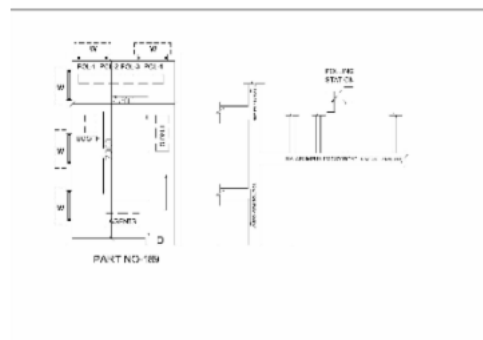

নির্বাচক নিবন্ধন আধিকারিকের স্বাক্ষর

Nazri Naksha

Google Map View

Polling Station Building Front View

Polling Station Front View

Cad View

Key MAP View

1 নাম : সূর্যদেব ঘোষ পিতার নাম: শোভাকর ঘোষ বাড়ির নং : n0079 বয়স : 36 লিঙ্গ : পুরুষ	WOB1129030 ফটো উপলব্ধ	2 নাম : লক্ষী দাস স্বামীর নাম: অমল দাস বাড়ির নং : n0079 বয়স : 36 লিঙ্গ : মহিলা	WOB1129014 ফটো উপলব্ধ	3 নাম : উষা অধিকারী স্বামীর নাম: বিপদতারন অধিকারী বাড়ির নং : n0079 বয়স : 50 লিঙ্গ : মহিলা	LQR1661677 ফটো উপলব্ধ
4 নাম : বিপদতারন অধিকারী পিতার নাম: রাইরঞ্জন অধিকারী বাড়ির নং : n0079 বয়স : 55 লিঙ্গ : পুরুষ	LQR1660646 ফটো উপলব্ধ	5 নাম : সন্ধ্যা অধিকারী স্বামীর নাম: রাইরঞ্জন অধিকারী বাড়ির নং : n0079 বয়স : 80 লিঙ্গ : মহিলা	LQR1661701 ফটো উপলব্ধ	6 নাম : অম্বু নাথ অধিকারী পিতার নাম: বিমল কুমার অধিকারী বাড়ির নং : n0078 বয়স : 40 লিঙ্গ : পুরুষ	LQR2724771 ফটো উপলব্ধ
7 নাম : হিমথগু অধিকারী পিতার নাম: বিমলকুমার অধিকারী বাড়ির নং : n0078 বয়স : 53 লিঙ্গ : পুরুষ	WB/10/065/174029 ফটো উপলব্ধ	8 নাম : যতীন্দ্র নাথ অধিকারী পিতার নাম: বিপদ তারন অধিকারী বাড়ির নং : n0079 বয়স : 32 লিঙ্গ : পুরুষ	WOB1312404 ফটো উপলব্ধ	9 নাম : মামনি মণ্ডল স্বামীর নাম: রাজ্যধর মণ্ডল বাড়ির নং : n0079 বয়স : 35 লিঙ্গ : মহিলা	WOB1129022 ফটো উপলব্ধ
10 নাম : দেবলীনা ঠাকুর অধিকারী স্বামীর নাম: যতীন্দ্রনাথ অধিকারী বাড়ির নং : এন0079 বয়স : 26 লিঙ্গ : মহিলা	WOB1880046 ফটো উপলব্ধ	11 নাম : বৈদ্যনাথ অধিকারী পিতার নাম: বিমল অধিকারী বাড়ির নং : n0078 বয়স : 48 লিঙ্গ : পুরুষ	LQR1660851 ফটো উপলব্ধ	12 নাম : দীপ্তি অধিকারী পিতার নাম: অম্বুনাথ অধিকারী বাড়ির নং : এন0078 বয়স : 21 লিঙ্গ : মহিলা	WOB2458115 ফটো উপলব্ধ
13 নাম : রত্না অধিকারী স্বামীর নাম: সুধাংশু অধিকারী বাড়ির নং : n0078 বয়স : 34 লিঙ্গ : মহিলা	WOB1312438 ফটো উপলব্ধ	14 নাম : করুনা অধিকারী স্বামীর নাম: হিমাংশু অধিকারী বাড়ির নং : n0078 বয়স : 51 লিঙ্গ : মহিলা	LQR1565142 ফটো উপলব্ধ	15 নাম : মধুমিতা কুন্ডু পিতার নাম: চন্দন কুন্ডু বাড়ির নং : এন000 বয়স : 37 লিঙ্গ : মহিলা	LQR3259132 ফটো উপলব্ধ
16 নাম : অঙ্কিতা খামারু পিতার নাম: বাবলু খামারু বাড়ির নং : এন0150 বয়স : 24 লিঙ্গ : মহিলা	WOB2304996 ফটো উপলব্ধ	17 নাম : নীলকান্ত খামারু পিতার নাম: স্বপন খামারু বাড়ির নং : এন0071 বয়স : 24 লিঙ্গ : পুরুষ	WOB2305019 ফটো উপলব্ধ	18 নাম : খোকন ঘোষ পিতার নাম: দয়াল ঘোষ বাড়ির নং : n0071 বয়স : 34 লিঙ্গ : পুরুষ	WOB1128982 ফটো উপলব্ধ
19 নাম : পৌতম মণ্ডল পিতার নাম: রাধামাধব মণ্ডল বাড়ির নং : n0069 বয়স : 31 লিঙ্গ : পুরুষ	WOB1613025 ফটো উপলব্ধ	20 নাম : মহামায়া খামারু স্বামীর নাম: বাবলু খামারু বাড়ির নং : n0243 বয়স : 49 লিঙ্গ : মহিলা	WOB1742816 ফটো উপলব্ধ	21 নাম : অভিজিৎ খামারু পিতার নাম: আলোক খামারু বাড়ির নং : এন0073 বয়স : 25 লিঙ্গ : পুরুষ	WOB1879493 ফটো উপলব্ধ
22 নাম : বিশ্বজিৎ খামারু পিতার নাম: আলোক খামারু বাড়ির নং : n0247 বয়স : 25 লিঙ্গ : পুরুষ	WOB1742857 ফটো উপলব্ধ	23 নাম : চমকী খামারু স্বামীর নাম: স্বপন খামারু বাড়ির নং : n0160 বয়স : 33 লিঙ্গ : মহিলা	WOB2110658 ফটো উপলব্ধ	24 নাম : ষষ্ঠীচরন খামারু পিতার নাম: কিশোরী খামারু বাড়ির নং : n0069 বয়স : 53 লিঙ্গ : পুরুষ	LQR2355659 ফটো উপলব্ধ
25 নাম : ফুলজলী খামারু স্বামীর নাম: ব্রজগোপাল খামারু বাড়ির নং : n0069 বয়স : 55 লিঙ্গ : মহিলা	LQR2724813 ফটো উপলব্ধ	26 নাম : সাগরিকা খামারু স্বামীর নাম: তপন খামারু বাড়ির নং : n0063 বয়স : 55 লিঙ্গ : মহিলা	LQR1566744 ফটো উপলব্ধ	27 নাম : তপন খামারু পিতার নাম: জয়দেব খামারু বাড়ির নং : n0063 বয়স : 59 লিঙ্গ : পুরুষ	LQR1663269 ফটো উপলব্ধ
28 নাম : বনেশ্বর খামারু পিতার নাম: জয়দেব খামারু বাড়ির নং : n0150 বয়স : 67 লিঙ্গ : পুরুষ	LQR1566587 ফটো উপলব্ধ	29 নাম : শ্রীকান্ত খামারু পিতার নাম: স্বপন খামারু বাড়ির নং : n0071 বয়স : 29 লিঙ্গ : পুরুষ	WOB1596832 ফটো উপলব্ধ	30 নাম : সন্ধ্যানী খামারু স্বামীর নাম: স্বপন খামারু বাড়ির নং : n0071 বয়স : 51 লিঙ্গ : মহিলা	LQR1466721 ফটো উপলব্ধ