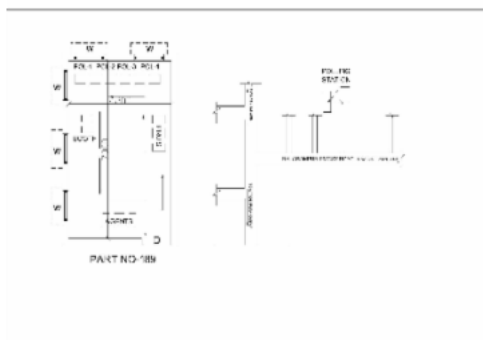

নির্বাচক নিবন্ধন আধিকারিকের স্বাক্ষর

Nazri Naksha

Google Map View

Polling Station Building Front View

Polling Station Front View

Cad View

Key MAP View

1 নাম : সূর্যদেব ঘোষ পিতার নাম: শোভাকর ঘোষ বাড়ির নং : n0079 বয়স : 36 লিঙ্গ : পুরুষ	WOB1129030 ফটো উপলব্ধ	2 নাম : লক্ষী দাস স্বামীর নাম: অমল দাস বাড়ির নং : n0079 বয়স : 36 লিঙ্গ : মহিলা	WOB1129014 ফটো উপলব্ধ	3 নাম : উষা অধিকারী স্বামীর নাম: বিপদতারন অধিকারী বাড়ির নং : n0079 বয়স : 50 লিঙ্গ : মহিলা	LQR1661677 ফটো উপলব্ধ
4 নাম : বিপদতারন অধিকারী পিতার নাম: রাইরঞ্জন অধিকারী বাড়ির নং : n0079 বয়স : 55 লিঙ্গ : পুরুষ	LQR1660646 ফটো উপলব্ধ	5 নাম : সন্ধ্যা অধিকারী স্বামীর নাম: রাইরঞ্জন অধিকারী বাড়ির নং : n0079 বয়স : 80 লিঙ্গ : মহিলা	LQR1661701 ফটো উপলব্ধ	6 নাম : অম্বু নাথ অধিকারী পিতার নাম: বিমল কুমার অধিকারী বাড়ির নং : n0078 বয়স : 40 লিঙ্গ : পুরুষ	LQR2724771 ফটো উপলব্ধ
7 নাম : হিমথগু অধিকারী পিতার নাম: বিমলকুমার অধিকারী বাড়ির নং : n0078 বয়স : 53 লিঙ্গ : পুরুষ	WB/10/065/174029 ফটো উপলব্ধ	8 নাম : যতীন্দ্র নাথ অধিকারী পিতার নাম: বিপদ তারন অধিকারী বাড়ির নং : n0079 বয়স : 32 লিঙ্গ : পুরুষ	WOB1312404 ফটো উপলব্ধ	9 নাম : মামনি মণ্ডল স্বামীর নাম: রাজ্যধর মণ্ডল বাড়ির নং : n0079 বয়স : 35 লিঙ্গ : মহিলা	WOB1129022 ফটো উপলব্ধ
10 নাম : দেবলীনা ঠাকুর অধিকারী স্বামীর নাম: যতীন্দ্রনাথ অধিকারী বাড়ির নং : এন0079 বয়স : 26 লিঙ্গ : মহিলা	WOB1880046 ফটো উপলব্ধ	11 নাম : বৈদ্যনাথ অধিকারী পিতার নাম: বিমল অধিকারী বাড়ির নং : n0078 বয়স : 48 লিঙ্গ : পুরুষ	LQR1660851 ফটো উপলব্ধ	12 নাম : দীপ্তি অধিকারী পিতার নাম: অম্বুনাথ অধিকারী বাড়ির নং : এন0078 বয়স : 21 লিঙ্গ : মহিলা	WOB2458115 ফটো উপলব্ধ
13 নাম : রত্না অধিকারী স্বামীর নাম: সুধাংশু অধিকারী বাড়ির নং : n0078 বয়স : 34 লিঙ্গ : মহিলা	WOB1312438 ফটো উপলব্ধ	14 নাম : করুনা অধিকারী স্বামীর নাম: হিমাংশু অধিকারী বাড়ির নং : n0078 বয়স : 51 লিঙ্গ : মহিলা	LQR1565142 ফটো উপলব্ধ	15 নাম : মধুমিতা কুন্ডু পিতার নাম: চন্দন কুন্ডু বাড়ির নং : এন000 বয়স : 37 লিঙ্গ : মহিলা	LQR3259132 ফটো উপলব্ধ
16 নাম : অঙ্কিতা খামারু পিতার নাম: বাবলু খামারু বাড়ির নং : এন0150 বয়স : 24 লিঙ্গ : মহিলা	WOB2304996 ফটো উপলব্ধ	17 নাম : নীলকান্ত খামারু পিতার নাম: স্বপন খামারু বাড়ির নং : এন0071 বয়স : 24 লিঙ্গ : পুরুষ	WOB2305019 ফটো উপলব্ধ	18 নাম : খোকন ঘোষ পিতার নাম: দয়াল ঘোষ বাড়ির নং : n0071 বয়স : 34 লিঙ্গ : পুরুষ	WOB1128982 ফটো উপলব্ধ
19 নাম : পৌতম মণ্ডল পিতার নাম: রাধামাধব মণ্ডল বাড়ির নং : n0069 বয়স : 31 লিঙ্গ : পুরুষ	WOB1613025 ফটো উপলব্ধ	20 নাম : মহামায়া খামারু স্বামীর নাম: বাবলু খামারু বাড়ির নং : n0243 বয়স : 49 লিঙ্গ : মহিলা	WOB1742816 ফটো উপলব্ধ	21 নাম : অভিজিৎ খামারু পিতার নাম: আলোক খামারু বাড়ির নং : এন0073 বয়স : 25 লিঙ্গ : পুরুষ	WOB1879493 ফটো উপলব্ধ
22 নাম : বিশ্বজিৎ খামারু পিতার নাম: আলোক খামারু বাড়ির নং : n0247 বয়স : 25 লিঙ্গ : পুরুষ	WOB1742857 ফটো উপলব্ধ	23 নাম : চমকী খামারু স্বামীর নাম: স্বপন খামারু বাড়ির নং : n0160 বয়স : 33 লিঙ্গ : মহিলা	WOB2110658 ফটো উপলব্ধ	24 নাম : ষষ্ঠীচরন খামারু পিতার নাম: কিশোরী খামারু বাড়ির নং : n0069 বয়স : 53 লিঙ্গ : পুরুষ	LQR2355659 ফটো উপলব্ধ
25 নাম : ফুলজলী খামারু স্বামীর নাম: ব্রজগোপাল খামারু বাড়ির নং : n0069 বয়স : 55 লিঙ্গ : মহিলা	LQR2724813 ফটো উপলব্ধ	26 নাম : সাগরিকা খামারু স্বামীর নাম: তপন খামারু বাড়ির নং : n0063 বয়স : 55 লিঙ্গ : মহিলা	LQR1566744 ফটো উপলব্ধ	27 নাম : তপন খামারু পিতার নাম: জয়দেব খামারু বাড়ির নং : n0063 বয়স : 59 লিঙ্গ : পুরুষ	LQR1663269 ফটো উপলব্ধ
28 নাম : বনেশ্বর খামারু পিতার নাম: জয়দেব খামারু বাড়ির নং : n0150 বয়স : 67 লিঙ্গ : পুরুষ	LQR1566587 ফটো উপলব্ধ	29 নাম : শ্রীকান্ত খামারু পিতার নাম: স্বপন খামারু বাড়ির নং : n0071 বয়স : 29 লিঙ্গ : পুরুষ	WOB1596832 ফটো উপলব্ধ	30 নাম : সন্ধ্যানী খামারু স্বামীর নাম: স্বপন খামারু বাড়ির নং : n0071 বয়স : 51 লিঙ্গ : মহিলা	LQR1466721 ফটো উপলব্ধ