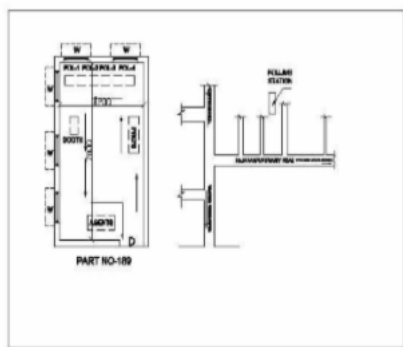

Nazri Naksha