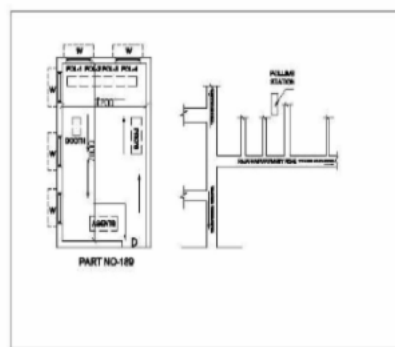

নির্বাচক নিবন্ধন আধিকারিকের স্বাক্ষর

Nazri Naksha

Google Map View

Polling Station Building Front View

Polling Station Front View

Cad View

Key MAP View

1 নাম : সুকন্যা ঘোষ পিতার নাম: হরি চরণ ঘোষ বাড়ির নং : এন0051 বয়স : 21 লিঙ্গ : মহিলা	WOB2458347 ফটো উপলব্ধ	2 নাম : শ্রাবন্তী ঘোষ পিতার নাম: প্রদ্যুত ঘোষ বাড়ির নং : এন0051 বয়স : 21 লিঙ্গ : মহিলা	WOB2458248 ফটো উপলব্ধ	3 নাম : কলি ঘোষ স্বামীর নাম: অমর ঘোষ বাড়ির নং : n0010 বয়স : 31 লিঙ্গ : মহিলা	WOB1674290 ফটো উপলব্ধ
4 নাম : গোবিন্দ ঘোষ পিতার নাম: গৌতম ঘোষ বাড়ির নং : এন0077 বয়স : 23 লিঙ্গ : পুরুষ	WOB2305027 ফটো উপলব্ধ	5 নাম : গোপাল ঘোষ পিতার নাম: উত্তম ঘোষ বাড়ির নং : 0054 বয়স : 26 লিঙ্গ : পুরুষ	WOB1778125 ফটো উপলব্ধ	6 নাম : সুমন ঘোষ পিতার নাম: অধীর ঘোষ বাড়ির নং : এন0058 বয়স : 23 লিঙ্গ : পুরুষ	WOB2305183 ফটো উপলব্ধ
7 নাম : রাকেশ ঘোষ পিতার নাম: গৌতম ঘোষ বাড়ির নং : এন0058 বয়স : 23 লিঙ্গ : পুরুষ	WOB2458206 ফটো উপলব্ধ	8 নাম : ছন্দা ঘোষ পিতার নাম: হরি চরণ ঘোষ বাড়ির নং : 0051 বয়স : 26 লিঙ্গ : মহিলা	WOB1817477 ফটো উপলব্ধ	9 নাম : বাসন্তী রানী ঘোষ স্বামীর নাম: মদন মোহন ঘোষ বাড়ির নং : n0051 বয়স : 82 লিঙ্গ : মহিলা	WOB2014769 ফটো উপলব্ধ
10 নাম : মেম ঘোষ স্বামীর নাম: পলাশ ঘোষ বাড়ির নং : এন0163 বয়স : 27 লিঙ্গ : মহিলা	WOB2305142 ফটো উপলব্ধ	11 নাম : করবী ঘোষ স্বামীর নাম: সিদ্ধাথ ঘোষ বাড়ির নং : এন0179 বয়স : 23 লিঙ্গ : মহিলা	WOB2305209 ফটো উপলব্ধ	12 নাম : রাখী মন্ডল স্বামীর নাম: দিপঙ্কর মন্ডল বাড়ির নং : n0057 বয়স : 30 লিঙ্গ : মহিলা	WOB1512607 ফটো উপলব্ধ
13 নাম : রাজ্যধর মন্ডল মায়ের নাম: সরস্বতী মন্ডল বাড়ির নং : এন0052 বয়স : 25 লিঙ্গ : পুরুষ	WOB2330132 ফটো উপলব্ধ	14 নাম : রাহুল ঘোষ পিতার নাম: রহিতন ঘোষ বাড়ির নং : এন0036 বয়স : 23 লিঙ্গ : পুরুষ	WOB2335842 ফটো উপলব্ধ	15 নাম : রাজেশ ঘোষ পিতার নাম: গৌতম ঘোষ বাড়ির নং : এন0058 বয়স : 21 লিঙ্গ : পুরুষ	WOB2458180 ফটো উপলব্ধ
16 নাম : বুবাই ঘোষ পিতার নাম: রহিতন ঘোষ বাড়ির নং : এন0036 বয়স : 21 লিঙ্গ : পুরুষ	WOB2458222 ফটো উপলব্ধ	17 নাম : সরস্বতী মণ্ডল স্বামীর নাম: মাধব মন্ডল বাড়ির নং : n0052 বয়স : 35 লিঙ্গ : মহিলা	WOB1129402 ফটো উপলব্ধ	18 নাম : রুমকি ঘোষ স্বামীর নাম: বাচ্চু ঘোষ বাড়ির নং : এন0025 বয়স : 23 লিঙ্গ : মহিলা	WOB2305035 ফটো উপলব্ধ
19 নাম : রাজ ঘোষ পিতার নাম: বালিরাজ ঘোষ বাড়ির নং : এন0153 বয়স : 21 লিঙ্গ : পুরুষ	WOB1901651 ফটো উপলব্ধ	20 নাম : সুপ্রীতি ঘোষ স্বামীর নাম: অধির কুমার ঘোষ বাড়ির নং : n0010 বয়স : 50 লিঙ্গ : মহিলা	LQR3103819 ফটো উপলব্ধ	21 নাম : অমর ঘোষ পিতার নাম: শ্রীধর ঘোষ বাড়ির নং : n0010 বয়স : 49 লিঙ্গ : পুরুষ	WB/10/065/177006 ফটো উপলব্ধ
22 নাম : সোমা ঘোষ পিতার নাম: হরি চরণ ঘোষ বাড়ির নং : n0051 বয়স : 31 লিঙ্গ : মহিলা	WOB1406313 ফটো উপলব্ধ	23 নাম : হরি চরণ ঘোষ পিতার নাম: মদনমোহন ঘোষ বাড়ির নং : n0051 বয়স : 57 লিঙ্গ : পুরুষ	WOB2013936 ফটো উপলব্ধ	24 নাম : প্রদ্যুত ঘোষ পিতার নাম: বাসন্তী ঘোষ বাড়ির নং : n0051 বয়স : 51 লিঙ্গ : পুরুষ	WOB1406305 ফটো উপলব্ধ
25 নাম : কল্যাণী ঘোষ স্বামীর নাম: রতন ঘোষ বাড়ির নং : n0036 বয়স : 38 লিঙ্গ : মহিলা	WOB0726851 ফটো উপলব্ধ	26 নাম : রতন ঘোষ পিতার নাম: অনিল ঘোষ বাড়ির নং : n0036 বয়স : 43 লিঙ্গ : পুরুষ	LQR2725752 ফটো উপলব্ধ	27 নাম : প্রার্থনা ঘোষ স্বামীর নাম: রহিতন ঘোষ বাড়ির নং : n0036 বয়স : 43 লিঙ্গ : মহিলা	LQR2725745 ফটো উপলব্ধ
28 নাম : রহিতন ঘোষ পিতার নাম: অনিল ঘোষ বাড়ির নং : n0036 বয়স : 46 লিঙ্গ : পুরুষ	LQR2725737 ফটো উপলব্ধ	29 নাম : জয়ন্তী ঘোষ স্বামীর নাম: অনিল ঘোষ বাড়ির নং : n0036 বয়স : 70 লিঙ্গ : মহিলা	WB/10/065/177038 ফটো উপলব্ধ	30 নাম : চন্দ্রধর ঘোষ পিতার নাম: ফাল্গুনী ঘোষ বাড়ির নং : 0025 বয়স : 29 লিঙ্গ : পুরুষ	WOB1817220 ফটো উপলব্ধ