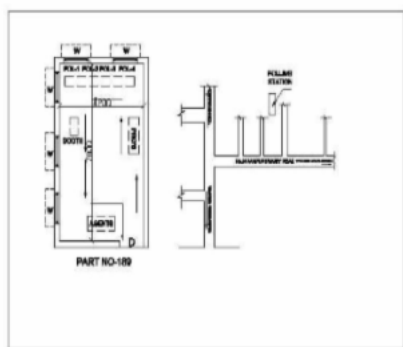

নির্বাচক নিবন্ধন আধিকারিকের স্বাক্ষর

Nazri Naksha

Google Map View

Polling Station Building Front View

Polling Station Front View

Cad View

Key MAP View

1 নাম : সুকন্যা ঘোষ পিতার নাম: হরি চরণ ঘোষ বাড়ির নং : এন0051 বয়স : 21 লিঙ্গ : মহিলা	WOB2458347 ফটো উপলব্ধ	2 নাম : শ্রাবন্তী ঘোষ পিতার নাম: প্রদ্যুত ঘোষ বাড়ির নং : এন0051 বয়স : 21 লিঙ্গ : মহিলা	WOB2458248 ফটো উপলব্ধ	3 নাম : কলি ঘোষ স্বামীর নাম: অমর ঘোষ বাড়ির নং : n0010 বয়স : 31 লিঙ্গ : মহিলা	WOB1674290 ফটো উপলব্ধ
4 নাম : গোবিন্দ ঘোষ পিতার নাম: গৌতম ঘোষ বাড়ির নং : এন0077 বয়স : 23 লিঙ্গ : পুরুষ	WOB2305027 ফটো উপলব্ধ	5 নাম : গোপাল ঘোষ পিতার নাম: উত্তম ঘোষ বাড়ির নং : 0054 বয়স : 26 লিঙ্গ : পুরুষ	WOB1778125 ফটো উপলব্ধ	6 নাম : সুমন ঘোষ পিতার নাম: অধীর ঘোষ বাড়ির নং : এন0058 বয়স : 23 লিঙ্গ : পুরুষ	WOB2305183 ফটো উপলব্ধ
7 নাম : রাকেশ ঘোষ পিতার নাম: গৌতম ঘোষ বাড়ির নং : এন0058 বয়স : 23 লিঙ্গ : পুরুষ	WOB2458206 ফটো উপলব্ধ	8 নাম : ছন্দা ঘোষ পিতার নাম: হরি চরণ ঘোষ বাড়ির নং : 0051 বয়স : 26 লিঙ্গ : মহিলা	WOB1817477 ফটো উপলব্ধ	9 নাম : বাসন্তী রানী ঘোষ স্বামীর নাম: মদন মোহন ঘোষ বাড়ির নং : n0051 বয়স : 82 লিঙ্গ : মহিলা	WOB2014769 ফটো উপলব্ধ
10 নাম : মেম ঘোষ স্বামীর নাম: পলাশ ঘোষ বাড়ির নং : এন0163 বয়স : 27 লিঙ্গ : মহিলা	WOB2305142 ফটো উপলব্ধ	11 নাম : করবী ঘোষ স্বামীর নাম: সিদ্ধাথ ঘোষ বাড়ির নং : এন0179 বয়স : 23 লিঙ্গ : মহিলা	WOB2305209 ফটো উপলব্ধ	12 নাম : রাখী মন্ডল স্বামীর নাম: দিপঙ্কর মন্ডল বাড়ির নং : n0057 বয়স : 30 লিঙ্গ : মহিলা	WOB1512607 ফটো উপলব্ধ
13 নাম : রাজ্যধর মন্ডল মায়ের নাম: সরস্বতী মন্ডল বাড়ির নং : এন0052 বয়স : 25 লিঙ্গ : পুরুষ	WOB2330132 ফটো উপলব্ধ	14 নাম : রাহুল ঘোষ পিতার নাম: রহিতন ঘোষ বাড়ির নং : এন0036 বয়স : 23 লিঙ্গ : পুরুষ	WOB2335842 ফটো উপলব্ধ	15 নাম : রাজেশ ঘোষ পিতার নাম: গৌতম ঘোষ বাড়ির নং : এন0058 বয়স : 21 লিঙ্গ : পুরুষ	WOB2458180 ফটো উপলব্ধ
16 নাম : বুবাই ঘোষ পিতার নাম: রহিতন ঘোষ বাড়ির নং : এন0036 বয়স : 21 লিঙ্গ : পুরুষ	WOB2458222 ফটো উপলব্ধ	17 নাম : সরস্বতী মণ্ডল স্বামীর নাম: মাধব মন্ডল বাড়ির নং : n0052 বয়স : 35 লিঙ্গ : মহিলা	WOB1129402 ফটো উপলব্ধ	18 নাম : রুমকি ঘোষ স্বামীর নাম: বাচ্চু ঘোষ বাড়ির নং : এন0025 বয়স : 23 লিঙ্গ : মহিলা	WOB2305035 ফটো উপলব্ধ
19 নাম : রাজ ঘোষ পিতার নাম: বালিরাজ ঘোষ বাড়ির নং : এন0153 বয়স : 21 লিঙ্গ : পুরুষ	WOB1901651 ফটো উপলব্ধ	20 নাম : সুপ্রীতি ঘোষ স্বামীর নাম: অধির কুমার ঘোষ বাড়ির নং : n0010 বয়স : 50 লিঙ্গ : মহিলা	LQR3103819 ফটো উপলব্ধ	21 নাম : অমর ঘোষ পিতার নাম: শ্রীধর ঘোষ বাড়ির নং : n0010 বয়স : 49 লিঙ্গ : পুরুষ	WB/10/065/177006 ফটো উপলব্ধ
22 নাম : সোমা ঘোষ পিতার নাম: হরি চরণ ঘোষ বাড়ির নং : n0051 বয়স : 31 লিঙ্গ : মহিলা	WOB1406313 ফটো উপলব্ধ	23 নাম : হরি চরণ ঘোষ পিতার নাম: মদনমোহন ঘোষ বাড়ির নং : n0051 বয়স : 57 লিঙ্গ : পুরুষ	WOB2013936 ফটো উপলব্ধ	24 নাম : প্রদ্যুত ঘোষ পিতার নাম: বাসন্তী ঘোষ বাড়ির নং : n0051 বয়স : 51 লিঙ্গ : পুরুষ	WOB1406305 ফটো উপলব্ধ
25 নাম : কল্যাণী ঘোষ স্বামীর নাম: রতন ঘোষ বাড়ির নং : n0036 বয়স : 38 লিঙ্গ : মহিলা	WOB0726851 ফটো উপলব্ধ	26 নাম : রতন ঘোষ পিতার নাম: অনিল ঘোষ বাড়ির নং : n0036 বয়স : 43 লিঙ্গ : পুরুষ	LQR2725752 ফটো উপলব্ধ	27 নাম : প্রার্থনা ঘোষ স্বামীর নাম: রহিতন ঘোষ বাড়ির নং : n0036 বয়স : 43 লিঙ্গ : মহিলা	LQR2725745 ফটো উপলব্ধ
28 নাম : রহিতন ঘোষ পিতার নাম: অনিল ঘোষ বাড়ির নং : n0036 বয়স : 46 লিঙ্গ : পুরুষ	LQR2725737 ফটো উপলব্ধ	29 নাম : জয়ন্তী ঘোষ স্বামীর নাম: অনিল ঘোষ বাড়ির নং : n0036 বয়স : 70 লিঙ্গ : মহিলা	WB/10/065/177038 ফটো উপলব্ধ	30 নাম : চন্দ্রধর ঘোষ পিতার নাম: ফাল্গুনী ঘোষ বাড়ির নং : 0025 বয়স : 29 লিঙ্গ : পুরুষ	WOB1817220 ফটো উপলব্ধ