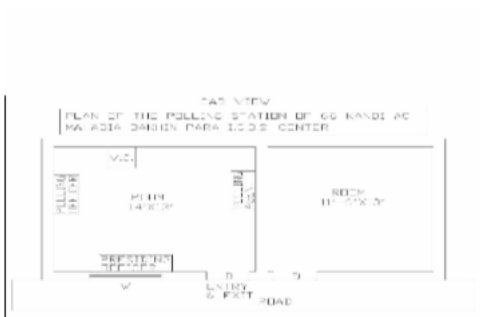

নির্বাচক নিবন্ধন আধিকারিকের স্বাক্ষর

Nazri Naksha

Google Map View

Polling Station Building Front View

Polling Station Front View

Cad View

Key MAP View

1 নাম : বুদ্ধদেব থান্দার পিতার নাম: সুবোল থান্দার বাড়ির নং : n0064 বয়স : 42 লিঙ্গ : পুরুষ	LQR1846906 ফটো উপলব্ধ	2 নাম : অন্তরা থান্দার স্বামীর নাম: কর্ণদেব থান্দার বাড়ির নং : n0064 বয়স : 37 লিঙ্গ : মহিলা	WOB1130145 ফটো উপলব্ধ	3 নাম : নন্দদুলাল খামারু পিতার নাম: রাখহরি খামারু বাড়ির নং : n0050 বয়স : 47 লিঙ্গ : পুরুষ	LQR2371177 ফটো উপলব্ধ
4 নাম : মালতী খামারু স্বামীর নাম: নন্দদুলাল খামারু বাড়ির নং : n0050 বয়স : 46 লিঙ্গ : মহিলা	LQR2371185 ফটো উপলব্ধ	5 নাম : সুনীল কুমার ঘোষ পিতার নাম: পঞ্চানন ঘোষ বাড়ির নং : n0157 বয়স : 63 লিঙ্গ : পুরুষ	HRL1085299 ফটো উপলব্ধ	6 নাম : কম্পনা ঘোষ স্বামীর নাম: সুনীল কুমার ঘোষ বাড়ির নং : n0157 বয়স : 61 লিঙ্গ : মহিলা	HRL1084847 ফটো উপলব্ধ
7 নাম : তারকনাথ ঘোষ পিতার নাম: নিতাইসুন্দর ঘোষ বাড়ির নং : n0159 বয়স : 55 লিঙ্গ : পুরুষ	WOB2016178 ফটো উপলব্ধ	8 নাম : রাহুল ঘোষ পিতার নাম: তারকনাথ ঘোষ বাড়ির নং : n0159 বয়স : 34 লিঙ্গ : পুরুষ	WOB1129972 ফটো উপলব্ধ	9 নাম : তাপস ঘোষ পিতার নাম: রামবাবু ঘোষ বাড়ির নং : n0160 বয়স : 36 লিঙ্গ : পুরুষ	WOB0731646 ফটো উপলব্ধ
10 নাম : সপ্তমী ঘোষ স্বামীর নাম: তাপস ঘোষ বাড়ির নং : n0160 বয়স : 37 লিঙ্গ : মহিলা	WOB1237825 ফটো উপলব্ধ	11 নাম : উৎপল ঘোষ পিতার নাম: রামবাবু ঘোষ বাড়ির নং : n0160 বয়স : 34 লিঙ্গ : পুরুষ	WOB1237817 ফটো উপলব্ধ	12 নাম : শ্রীকান্ত ঘোষ পিতার নাম: নবকুমার ঘোষ বাড়ির নং : n0123 বয়স : 30 লিঙ্গ : পুরুষ	WOB1512987 ফটো উপলব্ধ
13 নাম : নমিতা ঘোষ স্বামীর নাম: লক্ষ্মণচন্দ্র ঘোষ বাড়ির নং : n0138 বয়স : 83 লিঙ্গ : মহিলা	WB/10/065/207018 ফটো উপলব্ধ	14 নাম : দেবশীষ ঘোষ পিতার নাম: লক্ষ্মণচন্দ্র ঘোষ বাড়ির নং : n0138 বয়স : 61 লিঙ্গ : পুরুষ	WB/10/065/207019 ফটো উপলব্ধ	15 নাম : সতীমা ঘোষ স্বামীর নাম: দেবশীষ ঘোষ বাড়ির নং : n0138 বয়স : 40 লিঙ্গ : মহিলা	LQR2742260 ফটো উপলব্ধ
16 নাম : সন্ধ্যা ঘোষ স্বামীর নাম: মুক্তিচরণ ঘোষ বাড়ির নং : n0117 বয়স : 58 লিঙ্গ : মহিলা	WB/10/065/207002 ফটো উপলব্ধ	17 নাম : জিতেন্দ্রনাথ ঘোষ পিতার নাম: ফটিক ঘোষ বাড়ির নং : n0119 বয়স : 49 লিঙ্গ : পুরুষ	WB/10/065/207011 ফটো উপলব্ধ	18 নাম : মৌসুমী ঘোষ স্বামীর নাম: বেনুকের ঘোষ বাড়ির নং : n0122 বয়স : 34 লিঙ্গ : মহিলা	WOB1407097 ফটো উপলব্ধ
19 নাম : বেনুকের ঘোষ পিতার নাম: নিত্যগোপাল ঘোষ বাড়ির নং : n0122 বয়স : 44 লিঙ্গ : পুরুষ	WOB1130111 ফটো উপলব্ধ	20 নাম : চাঁদবদন ঘোষ পিতার নাম: পঞ্চানন ঘোষ বাড়ির নং : n0122 বয়স : 64 লিঙ্গ : পুরুষ	WB/10/065/207003 ফটো উপলব্ধ	21 নাম : আকাশ ঘোষ পিতার নাম: বেনুকের ঘোষ বাড়ির নং : এন0122 বয়স : 20 লিঙ্গ : পুরুষ	WOB2559706 ফটো উপলব্ধ
22 নাম : বামাদাসী ঘোষ স্বামীর নাম: নিত্যগোপাল ঘোষ বাড়ির নং : n0121 বয়স : 66 লিঙ্গ : মহিলা	WB/10/065/207007 ফটো উপলব্ধ	23 নাম : সাথী ঘোষ স্বামীর নাম: জিতেন্দ্র নাথ ঘোষ বাড়ির নং : n0119 বয়স : 41 লিঙ্গ : মহিলা	WOB0731612 ফটো উপলব্ধ	24 নাম : চিত্তরঞ্জন ঘোষ পিতার নাম: ফটিক ঘোষ বাড়ির নং : n0119 বয়স : 54 লিঙ্গ : পুরুষ	WB/10/065/207010 ফটো উপলব্ধ
25 নাম : বিজয় ঘোষ পিতার নাম: নীলকমল ঘোষ বাড়ির নং : n0118 বয়স : 41 লিঙ্গ : পুরুষ	LQR2742278 ফটো উপলব্ধ	26 নাম : উষা ঘোষ স্বামীর নাম: উৎপল ঘোষ বাড়ির নং : n0117 বয়স : 31 লিঙ্গ : মহিলা	WOB1512979 ফটো উপলব্ধ	27 নাম : উৎপল ঘোষ পিতার নাম: মুক্তিচরণ ঘোষ বাড়ির নং : n0117 বয়স : 42 লিঙ্গ : পুরুষ	LQR2371243 ফটো উপলব্ধ
28 নাম : মুক্তিচরণ ঘোষ পিতার নাম: পঞ্চানন ঘোষ বাড়ির নং : n0117 বয়স : 73 লিঙ্গ : পুরুষ	WB/10/065/207001 ফটো উপলব্ধ	29 নাম : হেমন্ত ঘোষ পিতার নাম: মুক্তি ঘোষ বাড়ির নং : n0052 বয়স : 35 লিঙ্গ : পুরুষ	WOB1313337 ফটো উপলব্ধ	30 নাম : মল্লিকা ঘোষ স্বামীর নাম: মুক্তিচরণ ঘোষ বাড়ির নং : n0052 বয়স : 59 লিঙ্গ : মহিলা	WB/10/065/207058 ফটো উপলব্ধ