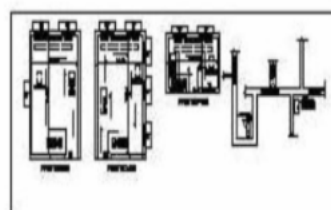

নির্বাচক নিবন্ধন আধিকারিকের স্বাক্ষর

Nazri Naksha

Google Map View

Polling Station Building Front View

Polling Station Front View

Cad View

Key MAP View

| | | | | | |
|--|--------------------------|---|--------------------------------|---|--------------------------------|
| 1 নাম : সুনীতা কবিরাজ মন্ডল স্বামীর নাম: দেবচরন মন্ডল বাড়ির নং : এন0098 বয়স : 23 লিঙ্গ : মহিলা | WOB2307833 ফটো উপলব্ধ | 2 নাম : দিলীপ কুমার ঘোষ পিতার নাম: রামজীবন ঘোষ বাড়ির নং : n0016 বয়স : 75 লিঙ্গ : পুরুষ | WOB2416055 ফটো উপলব্ধ | 3 নাম : অরুণ ঘোষ পিতার নাম: দিলীপ ঘোষ বাড়ির নং : n0016 বয়স : 42 লিঙ্গ : পুরুষ | LQR2987949 ফটো উপলব্ধ |
| 4 নাম : রুস্মা ঘোষ স্বামীর নাম: অরুণ ঘোষ বাড়ির নং : n0016 বয়স : 33 লিঙ্গ : মহিলা | WOB1313360 ফটো উপলব্ধ | 5 নাম : স্বরূপ ঘোষ পিতার নাম: দিলীপ ঘোষ বাড়ির নং : n0016 বয়স : 42 লিঙ্গ : পুরুষ | LQR2987964 ফটো উপলব্ধ | 6 নাম : দেবকান্ত কোনাই পিতার নাম: রবীন্দ্রনাথ কোনাই বাড়ির নং : এন0061 বয়স : 28 লিঙ্গ : পুরুষ | WOB1743210 ফটো উপলব্ধ |
| 7 নাম : নবনীতা কোনাই স্বামীর নাম: সিদ্ধার্থ কোনাই বাড়ির নং : এন০০৬২ বয়স : 26 লিঙ্গ : মহিলা | WOB1888130 ফটো উপলব্ধ | 8 নাম : রাজকুমার কোনাই পিতার নাম: অজিত কোনাই বাড়ির নং : এন০০৬২ বয়স : 25 লিঙ্গ : পুরুষ | WOB1892645 ফটো উপলব্ধ | 9 নাম : সুস্মিতা খামারু ঘোষ স্বামীর নাম: বিদ্যুত ঘোষ বাড়ির নং : এন0091 বয়স : 25 লিঙ্গ : মহিলা | WOB2307908 ফটো উপলব্ধ |
| 10 নাম : সুস্মিতা ঘোষ পিতার নাম: চণ্ডী চরণ ঘোষ বাড়ির নং : এন0092 বয়স : 28 লিঙ্গ : মহিলা | WOB2307916 ফটো উপলব্ধ | 11 নাম : সম্রাট ঘোষ পিতার নাম: সুভাষ ঘোষ বাড়ির নং : এন0099 বয়স : 23 লিঙ্গ : পুরুষ | WOB2307817 ফটো উপলব্ধ | 12 নাম : সন্দীপ ঘোষ পিতার নাম: গয়ানাথ ঘোষ বাড়ির নং : এন0094 বয়স : 23 লিঙ্গ : পুরুষ | WOB2307825 ফটো উপলব্ধ |
| 13 নাম : করুণা ঘোষ পিতার নাম: রামপ্রসাদ ঘোষ বাড়ির নং : n0017 বয়স : 61 লিঙ্গ : পুরুষ | WOB2070811 ফটো উপলব্ধ | 14 নাম : সাক্ষী গোপাল ঘোষ পিতার নাম: দুধকমল ঘোষ বাড়ির নং : n0022 বয়স : 58 লিঙ্গ : পুরুষ | WOB2115012 ফটো উপলব্ধ | 15 নাম : বুদ্ধদেব ঘোষ পিতার নাম: কুন্তিলাস ঘোষ বাড়ির নং : এন0020 বয়স : 24 লিঙ্গ : পুরুষ | WOB2240398 ফটো উপলব্ধ |
| 16 নাম : প্রিয়া ঘোষ স্বামীর নাম: কৃষ্ণেন্দু ঘোষ বাড়ির নং : এন০০২২ বয়স : 25 লিঙ্গ : মহিলা | WOB1892611 ফটো উপলব্ধ | 17 নাম : দীপ ঘোষ পিতার নাম: গয়ানাথ ঘোষ বাড়ির নং : এন০০৯৪ বয়স : 26 লিঙ্গ : পুরুষ | WOB1888775 ফটো উপলব্ধ | 18 নাম : চিত্তা ঘোষ স্বামীর নাম: নিতাই ঘোষ বাড়ির নং : এন0017 বয়স : 43 লিঙ্গ : মহিলা | WOB1892587 ফটো উপলব্ধ |
| 19 নাম : মীতা ঘোষ স্বামীর নাম: শ্রীবাস ঘোষ বাড়ির নং : n0020 বয়স : 44 লিঙ্গ : মহিলা | LQR3110582 ফটো উপলব্ধ | 20 নাম : সুভাষ ঘোষ পিতার নাম: মহাদেব ঘোষ বাড়ির নং : n0020 বয়স : 66 লিঙ্গ : পুরুষ | WB/10/065/207494 ফটো উপলব্ধ | 21 নাম : দেবব্রত ঘোষ পিতার নাম: রামচন্দ্র ঘোষ বাড়ির নং : n0019 বয়স : 51 লিঙ্গ : পুরুষ | WB/10/065/207499 ফটো উপলব্ধ |
| 22 নাম : কুম্ভা ঘোষ স্বামীর নাম: সঞ্জয় ঘোষ বাড়ির নং : n0013 বয়স : 42 লিঙ্গ : মহিলা | WOB1237924 ফটো উপলব্ধ | 23 নাম : সঞ্জয় ঘোষ পিতার নাম: সাধুচরন ঘোষ বাড়ির নং : n0013 বয়স : 57 লিঙ্গ : পুরুষ | LQR3110608 ফটো উপলব্ধ | 24 নাম : চায়না ঘোষ স্বামীর নাম: অরুণচন্দ্র ঘোষ বাড়ির নং : n0012 বয়স : 55 লিঙ্গ : মহিলা | WB/10/065/207524 ফটো উপলব্ধ |
| 25 নাম : জয়শ্রী ঘোষ পিতার নাম: তরুন ঘোষ বাড়ির নং : n0012 বয়স : 33 লিঙ্গ : মহিলা | WOB1407212 ফটো উপলব্ধ | 26 নাম : তরুন ঘোষ পিতার নাম: নারায়নচন্দ্র ঘোষ বাড়ির নং : n0012 বয়স : 58 লিঙ্গ : পুরুষ | LQR2742989 ফটো উপলব্ধ | 27 নাম : উর্মিলা ঘোষ পিতার নাম: অরুণ ঘোষ বাড়ির নং : n0012 বয়স : 36 লিঙ্গ : মহিলা | WOB1407147 ফটো উপলব্ধ |
| 28 নাম : পলাশ ঘোষ পিতার নাম: অরুণ ঘোষ বাড়ির নং : n0012 বয়স : 42 লিঙ্গ : পুরুষ | LQR2742963 ফটো উপলব্ধ | 29 নাম : অরুণ ঘোষ পিতার নাম: নারায়নচন্দ্র ঘোষ বাড়ির নং : n0012 বয়স : 60 লিঙ্গ : পুরুষ | WB/10/065/207523 ফটো উপলব্ধ | 30 নাম : দোলন মণ্ডল ঘোষ স্বামীর নাম: সমীর ঘোষ বাড়ির নং : n0018 বয়স : 34 লিঙ্গ : মহিলা | WOB1597327 ফটো উপলব্ধ |