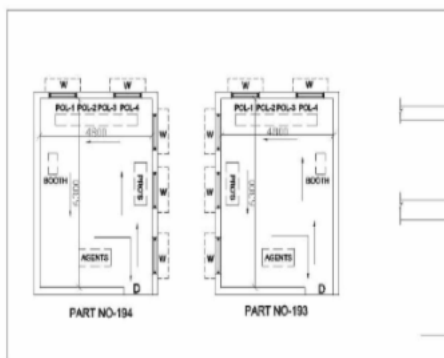

নির্বাচক নিবন্ধন আধিকারিকের স্বাক্ষর

Nazri Naksha

Google Map View

Polling Station Building Front View

Polling Station Front View

Cad View

Key MAP View

1 নাম : বারেনা বিবি স্বামীর নাম: নইমুদ্দিন সেখ বাড়ির নং : n0039 বয়স : 76 লিঙ্গ : মহিলা	WOB2017937 ফটো উপলব্ধ	2 নাম : নজাই সেখ পিতার নাম: নইমুদ্দিন সেখ বাড়ির নং : n0039 বয়স : 63 লিঙ্গ : পুরুষ	LQR3107141 ফটো উপলব্ধ	3 নাম : ডলি বিবি স্বামীর নাম: নজায় সেখ বাড়ির নং : n0039 বয়স : 58 লিঙ্গ : মহিলা	WB/10/065/192638 ফটো উপলব্ধ
4 নাম : সাহাদ আলি পিতার নাম: নইমুদ্দিন সেখ বাড়ির নং : n0039 বয়স : 61 লিঙ্গ : পুরুষ	WB/10/065/192639 ফটো উপলব্ধ	5 নাম : রেজিনাবিবি স্বামীর নাম: সাহাদ আলি বাড়ির নং : n0039 বয়স : 59 লিঙ্গ : মহিলা	WB/10/065/192640 ফটো উপলব্ধ	6 নাম : সিরাজুল সেখ পিতার নাম: সাহাদ আলি বাড়ির নং : n0039 বয়স : 33 লিঙ্গ : পুরুষ	WOB1314673 ফটো উপলব্ধ
7 নাম : ফুলবারি সেখ পিতার নাম: নইমুদ্দিন সেখ বাড়ির নং : n0039 বয়স : 56 লিঙ্গ : পুরুষ	LQR3107158 ফটো উপলব্ধ	8 নাম : মনফা বিবি স্বামীর নাম: ফুলবারি সেখ বাড়ির নং : n0039 বয়স : 51 লিঙ্গ : মহিলা	WB/10/065/192641 ফটো উপলব্ধ	9 নাম : সোনারুল সেখ পিতার নাম: মসলিম সেখ বাড়ির নং : n0039 বয়স : 36 লিঙ্গ : পুরুষ	WOB1132208 ফটো উপলব্ধ
10 নাম : আহমাদা বিবি স্বামীর নাম: মসলিম সেখ বাড়ির নং : n0039 বয়স : 36 লিঙ্গ : মহিলা	WOB1132224 ফটো উপলব্ধ	11 নাম : রেজিল হক পিতার নাম: সাহাদ আলী বাড়ির নং : n0039 বয়স : 35 লিঙ্গ : পুরুষ	WOB1238823 ফটো উপলব্ধ	12 নাম : জাহানারা বিবি স্বামীর নাম: ইদ্রিশ সেখ বাড়ির নং : n0065 বয়স : 71 লিঙ্গ : মহিলা	WB/10/065/192749 ফটো উপলব্ধ
13 নাম : হারাধন সেখ পিতার নাম: ইদ্রিশ সেখ বাড়ির নং : n0065 বয়স : 33 লিঙ্গ : পুরুষ	LQR3182284 ফটো উপলব্ধ	14 নাম : জবা বিবি স্বামীর নাম: হারাধন সেখ বাড়ির নং : n0065 বয়স : 36 লিঙ্গ : মহিলা	LQR3251550 ফটো উপলব্ধ	15 নাম : আনেজা বিবি স্বামীর নাম: কুদু সেখ বাড়ির নং : n0066 বয়স : 71 লিঙ্গ : মহিলা	WOB2000214 ফটো উপলব্ধ
16 নাম : কিতাব সেখ পিতার নাম: ইসোব সেখ বাড়ির নং : n0066 বয়স : 69 লিঙ্গ : পুরুষ	WB/10/065/192752 ফটো উপলব্ধ	17 নাম : সেরবানু বিবি স্বামীর নাম: কিতাব সেখ বাড়ির নং : n0066 বয়স : 64 লিঙ্গ : মহিলা	WB/10/065/192753 ফটো উপলব্ধ	18 নাম : সাইরুল সেখ পিতার নাম: জিয়ারত সেখ বাড়ির নং : n0066 বয়স : 36 লিঙ্গ : পুরুষ	WOB1132380 ফটো উপলব্ধ
19 নাম : রুনালায়লা বিবি স্বামীর নাম: সাইদুল রহমান বাড়ির নং : n0066 বয়স : 36 লিঙ্গ : মহিলা	WOB1132398 ফটো উপলব্ধ	20 নাম : সাহাজান সেখ পিতার নাম: কুদুস সেখ বাড়ির নং : n0066 বয়স : 34 লিঙ্গ : পুরুষ	WOB1314566 ফটো উপলব্ধ	21 নাম : সেরিনা বিবি স্বামীর নাম: জিয়ারত সেখ বাড়ির নং : n0066 বয়স : 33 লিঙ্গ : মহিলা	WOB1132406 ফটো উপলব্ধ
22 নাম : জামাত সেখ পিতার নাম: সাদেম সেখ বাড়ির নং : n0048 বয়স : 56 লিঙ্গ : পুরুষ	WOB2051977 ফটো উপলব্ধ	23 নাম : জুম্মা বিবি স্বামীর নাম: জামাত সেখ বাড়ির নং : n0048 বয়স : 51 লিঙ্গ : মহিলা	WOB2051738 ফটো উপলব্ধ	24 নাম : হারাই সেখ পিতার নাম: আখের সেখ বাড়ির নং : n0048 বয়স : 38 লিঙ্গ : পুরুষ	LQR2986636 ফটো উপলব্ধ
25 নাম : মরিউন খাতুন পিতার নাম: মহঃ ইদ্রিশ বাড়ির নং : n0048 বয়স : 37 লিঙ্গ : মহিলা	WOB1132307 ফটো উপলব্ধ	26 নাম : রাসুলা বিবি স্বামীর নাম: আলাম সেখ বাড়ির নং : n0052 বয়স : 35 লিঙ্গ : মহিলা	WOB1132331 ফটো উপলব্ধ	27 নাম : সাথী বিবি স্বামীর নাম: হাপিজুল সেখ বাড়ির নং : n0052 বয়স : 34 লিঙ্গ : মহিলা	WOB1314475 ফটো উপলব্ধ
28 নাম : নাজমিরা বেগম স্বামীর নাম: আজহার আলি বাড়ির নং : n0013 বয়স : 33 লিঙ্গ : মহিলা	WOB1314665 ফটো উপলব্ধ	29 নাম : মজরুল সেখ পিতার নাম: কুরবান সেখ বাড়ির নং : n0044 বয়স : 34 লিঙ্গ : পুরুষ	WOB1314558 ফটো উপলব্ধ	30 নাম : রেহেদাবিবি স্বামীর নাম: সুরমান সেখ বাড়ির নং : n0044 বয়স : 60 লিঙ্গ : মহিলা	WB/10/065/192620 ফটো উপলব্ধ