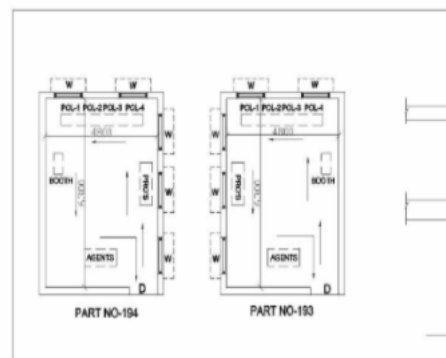

নির্বাচক নিবন্ধন আধিকারিকের স্বাক্ষর

Nazri Naksha

Google Map View

Polling Station Building Front View

Polling Station Front View

Cad View

Key MAP View

1 নাম : বারেনা বিবি স্বামীর নাম: নইমুদ্দিন সেখ বাড়ির নং : n0039 বয়স : 76 লিঙ্গ : মহিলা	WOB2017937 ফটো উপলব্ধ	2 নাম : নজাই সেখ পিতার নাম: নইমুদ্দিন সেখ বাড়ির নং : n0039 বয়স : 63 লিঙ্গ : পুরুষ	LQR3107141 ফটো উপলব্ধ	3 নাম : ডলি বিবি স্বামীর নাম: নজায় সেখ বাড়ির নং : n0039 বয়স : 58 লিঙ্গ : মহিলা	WB/10/065/192638 ফটো উপলব্ধ
4 নাম : সাহাদ আলি পিতার নাম: নইমুদ্দিন সেখ বাড়ির নং : n0039 বয়স : 61 লিঙ্গ : পুরুষ	WB/10/065/192639 ফটো উপলব্ধ	5 নাম : রেজিনাবিবি স্বামীর নাম: সাহাদ আলি বাড়ির নং : n0039 বয়স : 59 লিঙ্গ : মহিলা	WB/10/065/192640 ফটো উপলব্ধ	6 নাম : সিরাজুল সেখ পিতার নাম: সাহাদ আলি বাড়ির নং : n0039 বয়স : 33 লিঙ্গ : পুরুষ	WOB1314673 ফটো উপলব্ধ
7 নাম : ফুলবারি সেখ পিতার নাম: নইমুদ্দিন সেখ বাড়ির নং : n0039 বয়স : 56 লিঙ্গ : পুরুষ	LQR3107158 ফটো উপলব্ধ	8 নাম : মনফা বিবি স্বামীর নাম: ফুলবারি সেখ বাড়ির নং : n0039 বয়স : 51 লিঙ্গ : মহিলা	WB/10/065/192641 ফটো উপলব্ধ	9 নাম : সোনারুল সেখ পিতার নাম: মসলিম সেখ বাড়ির নং : n0039 বয়স : 36 লিঙ্গ : পুরুষ	WOB1132208 ফটো উপলব্ধ
10 নাম : আহমাদা বিবি স্বামীর নাম: মসলিম সেখ বাড়ির নং : n0039 বয়স : 36 লিঙ্গ : মহিলা	WOB1132224 ফটো উপলব্ধ	11 নাম : রেজিল হক পিতার নাম: সাহাদ আলী বাড়ির নং : n0039 বয়স : 35 লিঙ্গ : পুরুষ	WOB1238823 ফটো উপলব্ধ	12 নাম : জাহানারা বিবি স্বামীর নাম: ইদ্রিশ সেখ বাড়ির নং : n0065 বয়স : 71 লিঙ্গ : মহিলা	WB/10/065/192749 ফটো উপলব্ধ
13 নাম : হারাধন সেখ পিতার নাম: ইদ্রিশ সেখ বাড়ির নং : n0065 বয়স : 33 লিঙ্গ : পুরুষ	LQR3182284 ফটো উপলব্ধ	14 নাম : জবা বিবি স্বামীর নাম: হারাধন সেখ বাড়ির নং : n0065 বয়স : 36 লিঙ্গ : মহিলা	LQR3251550 ফটো উপলব্ধ	15 নাম : আনেজা বিবি স্বামীর নাম: কুদু সেখ বাড়ির নং : n0066 বয়স : 71 লিঙ্গ : মহিলা	WOB2000214 ফটো উপলব্ধ
16 নাম : কিতাব সেখ পিতার নাম: ইসোব সেখ বাড়ির নং : n0066 বয়স : 69 লিঙ্গ : পুরুষ	WB/10/065/192752 ফটো উপলব্ধ	17 নাম : সেরবানু বিবি স্বামীর নাম: কিতাব সেখ বাড়ির নং : n0066 বয়স : 64 লিঙ্গ : মহিলা	WB/10/065/192753 ফটো উপলব্ধ	18 নাম : সাইরুল সেখ পিতার নাম: জিয়ারত সেখ বাড়ির নং : n0066 বয়স : 36 লিঙ্গ : পুরুষ	WOB1132380 ফটো উপলব্ধ
19 নাম : রুনালায়লা বিবি স্বামীর নাম: সাইদুল রহমান বাড়ির নং : n0066 বয়স : 36 লিঙ্গ : মহিলা	WOB1132398 ফটো উপলব্ধ	20 নাম : সাহাজান সেখ পিতার নাম: কুদুস সেখ বাড়ির নং : n0066 বয়স : 34 লিঙ্গ : পুরুষ	WOB1314566 ফটো উপলব্ধ	21 নাম : সেরিনা বিবি স্বামীর নাম: জিয়ারত সেখ বাড়ির নং : n0066 বয়স : 33 লিঙ্গ : মহিলা	WOB1132406 ফটো উপলব্ধ
22 নাম : জামাত সেখ পিতার নাম: সাদেম সেখ বাড়ির নং : n0048 বয়স : 56 লিঙ্গ : পুরুষ	WOB2051977 ফটো উপলব্ধ	23 নাম : জুম্মা বিবি স্বামীর নাম: জামাত সেখ বাড়ির নং : n0048 বয়স : 51 লিঙ্গ : মহিলা	WOB2051738 ফটো উপলব্ধ	24 নাম : হারাই সেখ পিতার নাম: আখের সেখ বাড়ির নং : n0048 বয়স : 38 লিঙ্গ : পুরুষ	LQR2986636 ফটো উপলব্ধ
25 নাম : মরিউন খাতুন পিতার নাম: মহঃ ইদ্রিশ বাড়ির নং : n0048 বয়স : 37 লিঙ্গ : মহিলা	WOB1132307 ফটো উপলব্ধ	26 নাম : রাসুলা বিবি স্বামীর নাম: আলাম সেখ বাড়ির নং : n0052 বয়স : 35 লিঙ্গ : মহিলা	WOB1132331 ফটো উপলব্ধ	27 নাম : সাথী বিবি স্বামীর নাম: হাপিজুল সেখ বাড়ির নং : n0052 বয়স : 34 লিঙ্গ : মহিলা	WOB1314475 ফটো উপলব্ধ
28 নাম : নাজমিরা বেগম স্বামীর নাম: আজহার আলি বাড়ির নং : n0013 বয়স : 33 লিঙ্গ : মহিলা	WOB1314665 ফটো উপলব্ধ	29 নাম : মজরুল সেখ পিতার নাম: কুরবান সেখ বাড়ির নং : n0044 বয়স : 34 লিঙ্গ : পুরুষ	WOB1314558 ফটো উপলব্ধ	30 নাম : রেহেদাবিবি স্বামীর নাম: সুরমান সেখ বাড়ির নং : n0044 বয়স : 60 লিঙ্গ : মহিলা	WB/10/065/192620 ফটো উপলব্ধ