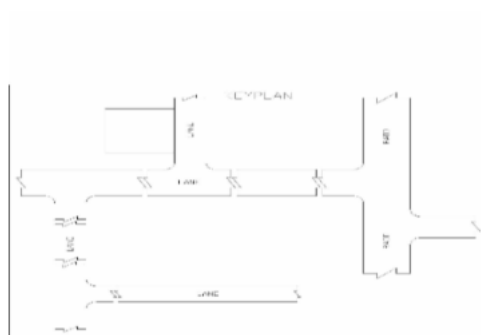

নির্বাচক নিবন্ধন আধিকারিকের স্বাক্ষর

Nazri Naksha

Google Map View

Polling Station Building Front View

Polling Station Front View

Cad View

Key MAP View

1 নাম : নূরসামা বিবি স্বামীর নাম: জামাতুল্লাহ সেখ বাড়ির নং : n0110 বয়স : 61 লিঙ্গ : মহিলা	WB/10/065/459171	ফটো উপলব্ধ	2 নাম : নেসবানু বিবি স্বামীর নাম: আবদার সেখ বাড়ির নং : n0110 বয়স : 58 লিঙ্গ : মহিলা	LQR2843787	ফটো উপলব্ধ	3 নাম : তাসবিনা বিবি স্বামীর নাম: আসগার সেখ বাড়ির নং : n0110 বয়স : 29 লিঙ্গ : মহিলা	WOB1550367	ফটো উপলব্ধ
4 নাম : আরজানু বিবি স্বামীর নাম: কিনার সেখ বাড়ির নং : n0110 বয়স : 53 লিঙ্গ : মহিলা	LQR2843795	ফটো উপলব্ধ	5 নাম : জাহাঙ্গীর হোসেন পিতার নাম: সান্তার সেখ বাড়ির নং : n0110 বয়স : 40 লিঙ্গ : পুরুষ	LQR3210945	ফটো উপলব্ধ	6 নাম : জারিয়া বিবি স্বামীর নাম: জাহাঙ্গীর হোসেন বাড়ির নং : n0110 বয়স : 33 লিঙ্গ : মহিলা	WOB1437748	ফটো উপলব্ধ
7 নাম : রেজোনা বিবি স্বামীর নাম: আবুজার সেখ বাড়ির নং : n0110 বয়স : 36 লিঙ্গ : মহিলা	WOB1018852	ফটো উপলব্ধ	8 নাম : রহিম সেখ পিতার নাম: জাকের সেখ বাড়ির নং : n0118 বয়স : 63 লিঙ্গ : পুরুষ	LQR3211042	ফটো উপলব্ধ	9 নাম : রসিদা বিবি স্বামীর নাম: রহিম সেখ বাড়ির নং : n0119 বয়স : 54 লিঙ্গ : মহিলা	GRY2473031	ফটো উপলব্ধ
10 নাম : আলোম সেখ পিতার নাম: খোদা বকস সেখ বাড়ির নং : n0120 বয়স : 48 লিঙ্গ : পুরুষ	LQR3222627	ফটো উপলব্ধ	11 নাম : আমিনা বিবি স্বামীর নাম: আলম সেখ বাড়ির নং : n0120 বয়স : 38 লিঙ্গ : মহিলা	LQR3228294	ফটো উপলব্ধ	12 নাম : কলম সেখ পিতার নাম: খোদা বক্স বাড়ির নং : n0122 বয়স : 46 লিঙ্গ : পুরুষ	LQR3222650	ফটো উপলব্ধ
13 নাম : পরিসন বিবি স্বামীর নাম: কলম সেখ বাড়ির নং : n0122 বয়স : 37 লিঙ্গ : মহিলা	LQR3228286	ফটো উপলব্ধ	14 নাম : আজিয়া খাতুন স্বামীর নাম: মোঃ মানোয়ার বাড়ির নং : n0123 বয়স : 43 লিঙ্গ : মহিলা	LQR3222668	ফটো উপলব্ধ	15 নাম : আয়েশা বিবি স্বামীর নাম: রেনট সেখ বাড়ির নং : n0125 বয়স : 43 লিঙ্গ : মহিলা	WOB1018951	ফটো উপলব্ধ
16 নাম : মদিনা বিবি স্বামীর নাম: বাহাশতুল্লাহ সেখ বাড়ির নং : n0126 বয়স : 64 লিঙ্গ : মহিলা	WOB1018969	ফটো উপলব্ধ	17 নাম : বাহাশতুল্লাহ সেখ পিতার নাম: মুলুক সেখ বাড়ির নং : n0127 বয়স : 68 লিঙ্গ : পুরুষ	WOB1018977	ফটো উপলব্ধ	18 নাম : হজেমা বিবি স্বামীর নাম: বদর সেখ বাড়ির নং : n0003 বয়স : 71 লিঙ্গ : মহিলা	LQR2844025	ফটো উপলব্ধ
19 নাম : ভেজালি বেগম পিতার নাম: হকসেদ সেখ বাড়ির নং : n0010 বয়স : 53 লিঙ্গ : মহিলা	WB/10/065/459019	ফটো উপলব্ধ	20 নাম : আকবর আলি পিতার নাম: আবু বাক্কার সেখ বাড়ির নং : n0018 বয়স : 43 লিঙ্গ : পুরুষ	LQR2843845	ফটো উপলব্ধ	21 নাম : বেদেনা বিবি স্বামীর নাম: আকবর আলি বাড়ির নং : n0018 বয়স : 36 লিঙ্গ : মহিলা	WOB1018605	ফটো উপলব্ধ
22 নাম : উমেশা বিবি স্বামীর নাম: সৈয়দ সেখ বাড়ির নং : n0026 বয়স : 87 লিঙ্গ : মহিলা	WB/10/065/459056	ফটো উপলব্ধ	23 নাম : কাবাতুল্লাহ সেখ পিতার নাম: সৈয়দ সেখ বাড়ির নং : n0026 বয়স : 71 লিঙ্গ : পুরুষ	WB/10/065/459058	ফটো উপলব্ধ	24 নাম : ফতেমা বিবি স্বামীর নাম: কাবাতুল্লাহ সেখ বাড়ির নং : n0026 বয়স : 66 লিঙ্গ : মহিলা	WB/10/065/459059	ফটো উপলব্ধ
25 নাম : সুবুর আলি সেখ পিতার নাম: কাবাতুল্লাহ সেখ বাড়ির নং : n0026 বয়স : 38 লিঙ্গ : পুরুষ	LQR3211067	ফটো উপলব্ধ	26 নাম : আজলেমা বেওয়া স্বামীর নাম: নুহ সেখ বাড়ির নং : n0016 বয়স : 97 লিঙ্গ : মহিলা	WB/10/065/459033	ফটো উপলব্ধ	27 নাম : মহঃ আইনাল সেখ পিতার নাম: মহঃ বদরুদ্দিন সেখ বাড়ির নং : n0036 বয়স : 38 লিঙ্গ : পুরুষ	WOB0000943	ফটো উপলব্ধ
28 নাম : সাফেরা বিবি স্বামীর নাম: কাদের সেখ বাড়ির নং : n0038 বয়স : 59 লিঙ্গ : মহিলা	WB/10/065/459086	ফটো উপলব্ধ	29 নাম : রফিনা বিবি স্বামীর নাম: উসমান সেখ বাড়ির নং : n0039 বয়স : 101 লিঙ্গ : মহিলা	WB/10/065/459090	ফটো উপলব্ধ	30 নাম : নাদের সেখ পিতার নাম: উসমান সেখ বাড়ির নং : n0039 বয়স : 59 লিঙ্গ : পুরুষ	WB/10/065/459088	ফটো উপলব্ধ