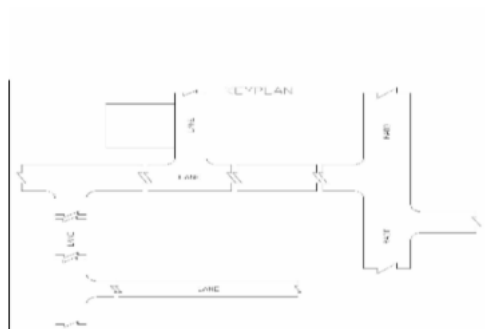

নির্বাচক নিবন্ধন আধিকারিকের স্বাক্ষর

Nazri Naksha

Google Map View

Polling Station Building Front View

Polling Station Front View

Cad View

Key MAP View

1 নাম : নূরসামা বিবি স্বামীর নাম: জামাতুল্লাহ সেখ বাড়ির নং : n0110 বয়স : 61 লিঙ্গ : মহিলা	WB/10/065/459171	ফটো উপলব্ধ	2 নাম : নেসবানু বিবি স্বামীর নাম: আবদার সেখ বাড়ির নং : n0110 বয়স : 58 লিঙ্গ : মহিলা	LQR2843787	ফটো উপলব্ধ	3 নাম : তাসবিনা বিবি স্বামীর নাম: আসগার সেখ বাড়ির নং : n0110 বয়স : 29 লিঙ্গ : মহিলা	WOB1550367	ফটো উপলব্ধ
4 নাম : আরজানু বিবি স্বামীর নাম: কিনার সেখ বাড়ির নং : n0110 বয়স : 53 লিঙ্গ : মহিলা	LQR2843795	ফটো উপলব্ধ	5 নাম : জাহাঙ্গীর হোসেন পিতার নাম: সান্তার সেখ বাড়ির নং : n0110 বয়স : 40 লিঙ্গ : পুরুষ	LQR3210945	ফটো উপলব্ধ	6 নাম : জারিয়া বিবি স্বামীর নাম: জাহাঙ্গীর হোসেন বাড়ির নং : n0110 বয়স : 33 লিঙ্গ : মহিলা	WOB1437748	ফটো উপলব্ধ
7 নাম : রেজোনা বিবি স্বামীর নাম: আবুজার সেখ বাড়ির নং : n0110 বয়স : 36 লিঙ্গ : মহিলা	WOB1018852	ফটো উপলব্ধ	8 নাম : রহিম সেখ পিতার নাম: জাকের সেখ বাড়ির নং : n0118 বয়স : 63 লিঙ্গ : পুরুষ	LQR3211042	ফটো উপলব্ধ	9 নাম : রসিদা বিবি স্বামীর নাম: রহিম সেখ বাড়ির নং : n0119 বয়স : 54 লিঙ্গ : মহিলা	GRY2473031	ফটো উপলব্ধ
10 নাম : আলোম সেখ পিতার নাম: খোদা বকস সেখ বাড়ির নং : n0120 বয়স : 48 লিঙ্গ : পুরুষ	LQR3222627	ফটো উপলব্ধ	11 নাম : আমিনা বিবি স্বামীর নাম: আলম সেখ বাড়ির নং : n0120 বয়স : 38 লিঙ্গ : মহিলা	LQR3228294	ফটো উপলব্ধ	12 নাম : কলম সেখ পিতার নাম: খোদা বক্স বাড়ির নং : n0122 বয়স : 46 লিঙ্গ : পুরুষ	LQR3222650	ফটো উপলব্ধ
13 নাম : পরিসন বিবি স্বামীর নাম: কলম সেখ বাড়ির নং : n0122 বয়স : 37 লিঙ্গ : মহিলা	LQR3228286	ফটো উপলব্ধ	14 নাম : আজিয়া খাতুন স্বামীর নাম: মোঃ মানোয়ার বাড়ির নং : n0123 বয়স : 43 লিঙ্গ : মহিলা	LQR3222668	ফটো উপলব্ধ	15 নাম : আয়েশা বিবি স্বামীর নাম: রেনট সেখ বাড়ির নং : n0125 বয়স : 43 লিঙ্গ : মহিলা	WOB1018951	ফটো উপলব্ধ
16 নাম : মদিনা বিবি স্বামীর নাম: বাহাশতুল্লাহ সেখ বাড়ির নং : n0126 বয়স : 64 লিঙ্গ : মহিলা	WOB1018969	ফটো উপলব্ধ	17 নাম : বাহাশতুল্লাহ সেখ পিতার নাম: মুলুক সেখ বাড়ির নং : n0127 বয়স : 68 লিঙ্গ : পুরুষ	WOB1018977	ফটো উপলব্ধ	18 নাম : হজেমা বিবি স্বামীর নাম: বদর সেখ বাড়ির নং : n0003 বয়স : 71 লিঙ্গ : মহিলা	LQR2844025	ফটো উপলব্ধ
19 নাম : ভেজালি বেগম পিতার নাম: হকসেদ সেখ বাড়ির নং : n0010 বয়স : 53 লিঙ্গ : মহিলা	WB/10/065/459019	ফটো উপলব্ধ	20 নাম : আকবর আলি পিতার নাম: আবু বাক্কার সেখ বাড়ির নং : n0018 বয়স : 43 লিঙ্গ : পুরুষ	LQR2843845	ফটো উপলব্ধ	21 নাম : বেদেনা বিবি স্বামীর নাম: আকবর আলি বাড়ির নং : n0018 বয়স : 36 লিঙ্গ : মহিলা	WOB1018605	ফটো উপলব্ধ
22 নাম : উমেশা বিবি স্বামীর নাম: সৈয়দ সেখ বাড়ির নং : n0026 বয়স : 87 লিঙ্গ : মহিলা	WB/10/065/459056	ফটো উপলব্ধ	23 নাম : কাবাতুল্লাহ সেখ পিতার নাম: সৈয়দ সেখ বাড়ির নং : n0026 বয়স : 71 লিঙ্গ : পুরুষ	WB/10/065/459058	ফটো উপলব্ধ	24 নাম : ফতেমা বিবি স্বামীর নাম: কাবাতুল্লাহ সেখ বাড়ির নং : n0026 বয়স : 66 লিঙ্গ : মহিলা	WB/10/065/459059	ফটো উপলব্ধ
25 নাম : সুবুর আলি সেখ পিতার নাম: কাবাতুল্লাহ সেখ বাড়ির নং : n0026 বয়স : 38 লিঙ্গ : পুরুষ	LQR3211067	ফটো উপলব্ধ	26 নাম : আজলেমা বেওয়া স্বামীর নাম: নুহ সেখ বাড়ির নং : n0016 বয়স : 97 লিঙ্গ : মহিলা	WB/10/065/459033	ফটো উপলব্ধ	27 নাম : মহঃ আইনাল সেখ পিতার নাম: মহঃ বদরুদ্দিন সেখ বাড়ির নং : n0036 বয়স : 38 লিঙ্গ : পুরুষ	WOB0000943	ফটো উপলব্ধ
28 নাম : সাফেরা বিবি স্বামীর নাম: কাদের সেখ বাড়ির নং : n0038 বয়স : 59 লিঙ্গ : মহিলা	WB/10/065/459086	ফটো উপলব্ধ	29 নাম : রফিনা বিবি স্বামীর নাম: উসমান সেখ বাড়ির নং : n0039 বয়স : 101 লিঙ্গ : মহিলা	WB/10/065/459090	ফটো উপলব্ধ	30 নাম : নাদের সেখ পিতার নাম: উসমান সেখ বাড়ির নং : n0039 বয়স : 59 লিঙ্গ : পুরুষ	WB/10/065/459088	ফটো উপলব্ধ