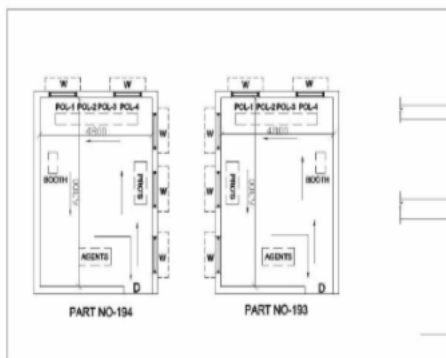

নির্বাচক নিবন্ধন আধিকারিকের স্বাক্ষর

Nazri Naksha

Google Map View

Polling Station Building Front View

Polling Station Front View

Cad View

Key MAP View

1 নাম : ইদ্রিশ সেখ পিতার নাম: বাব্বার সেখ বাড়ির নং : n0126 বয়স : 66 লিঙ্গ : পুরুষ	LQR2365559 ফটো উপলব্ধ	2 নাম : মিনারুল সেখ পিতার নাম: ইদ্রিশ সেখ বাড়ির নং : n0133 বয়স : 39 লিঙ্গ : পুরুষ	WOB1238849 ফটো উপলব্ধ	3 নাম : সাফিরুল বিবি স্বামীর নাম: আলী সেখ বাড়ির নং : n0161 বয়স : 38 লিঙ্গ : মহিলা	LQR3182169 ফটো উপলব্ধ
4 নাম : জিল্লার রহমান পিতার নাম: আব্দুর রসিদ বাড়ির নং : n0047 বয়স : 47 লিঙ্গ : পুরুষ	LQR1664333 ফটো উপলব্ধ	5 নাম : বসির সেখ পিতার নাম: আবসার সেখ বাড়ির নং : n0077 বয়স : 33 লিঙ্গ : পুরুষ	WOB1238435 ফটো উপলব্ধ	6 নাম : আনোয়ারাবিবি স্বামীর নাম: মেরু সেখ বাড়ির নং : n0038 বয়স : 60 লিঙ্গ : মহিলা	WOB1998392 ফটো উপলব্ধ
7 নাম : আলিম সেখ পিতার নাম: মেরু সেখ বাড়ির নং : n0038 বয়স : 43 লিঙ্গ : পুরুষ	LQR3251261 ফটো উপলব্ধ	8 নাম : সাইরুল বিবি স্বামীর নাম: আলিম সেখ বাড়ির নং : n0038 বয়স : 38 লিঙ্গ : মহিলা	LQR3181849 ফটো উপলব্ধ	9 নাম : জালেহার বিবি স্বামীর নাম: আনের সেখ বাড়ির নং : n0038 বয়স : 35 লিঙ্গ : মহিলা	WOB1238526 ফটো উপলব্ধ
10 নাম : নুরেফা বিবি স্বামীর নাম: ভুটার সেখ বাড়ির নং : n0045 বয়স : 38 লিঙ্গ : মহিলা	LQR3251253 ফটো উপলব্ধ	11 নাম : লুথার সেখ পিতার নাম: মানোয়ার সেখ বাড়ির নং : n0045 বয়স : 41 লিঙ্গ : পুরুষ	LQR2735389 ফটো উপলব্ধ	12 নাম : আল্গারাখা সেখ পিতার নাম: মানোয়ার সেখ বাড়ির নং : n0045 বয়স : 36 লিঙ্গ : পুরুষ	LQR3251238 ফটো উপলব্ধ
13 নাম : সাহাবানু বিবি স্বামীর নাম: বানাই সেখ বাড়ির নং : n0032 বয়স : 49 লিঙ্গ : মহিলা	LQR1664077 ফটো উপলব্ধ	14 নাম : চাঁদনিহার বিবি স্বামীর নাম: হবী সেখ বাড়ির নং : n0032 বয়স : 46 লিঙ্গ : মহিলা	LQR1664408 ফটো উপলব্ধ	15 নাম : বাপি সেখ পিতার নাম: আলারুদ্দিন সেখ বাড়ির নং : n0032 বয়স : 38 লিঙ্গ : পুরুষ	WOB1314194 ফটো উপলব্ধ
16 নাম : মন্টু সেখ পিতার নাম: নফর সেখ বাড়ির নং : n0035 বয়স : 38 লিঙ্গ : পুরুষ	LQR2986412 ফটো উপলব্ধ	17 নাম : আদরীবিবি স্বামীর নাম: আনোয়ার সেখ বাড়ির নং : n0035 বয়স : 50 লিঙ্গ : মহিলা	WOB2029486 ফটো উপলব্ধ	18 নাম : ইসলাম সেখ পিতার নাম: গাজল সেখ বাড়ির নং : n0028 বয়স : 46 লিঙ্গ : পুরুষ	LQR2363901 ফটো উপলব্ধ
19 নাম : আলিজান সেখ পিতার নাম: গাজল সেখ বাড়ির নং : n0028 বয়স : 39 লিঙ্গ : পুরুষ	LQR2986438 ফটো উপলব্ধ	20 নাম : রেজিন বিবি স্বামীর নাম: আলিজান সেখ বাড়ির নং : n0028 বয়স : 38 লিঙ্গ : মহিলা	LQR3107570 ফটো উপলব্ধ	21 নাম : কালাম সেখ পিতার নাম: গাজল সেখ বাড়ির নং : n0028 বয়স : 38 লিঙ্গ : পুরুষ	LQR3181799 ফটো উপলব্ধ
22 নাম : রশ্মি বিবি স্বামীর নাম: হাপিজুল সেখ বাড়ির নং : n0001 বয়স : 40 লিঙ্গ : মহিলা	WOB0991570 ফটো উপলব্ধ	23 নাম : নুরবানু বিবি স্বামীর নাম: মহঃ রিপন আলি বাড়ির নং : n0001 বয়স : 36 লিঙ্গ : মহিলা	WOB1131374 ফটো উপলব্ধ	24 নাম : সান্নিহার বেগম স্বামীর নাম: জেরমান সেখ বাড়ির নং : n0006 বয়স : 55 লিঙ্গ : মহিলা	WOB2341006 ফটো উপলব্ধ
25 নাম : লালবানুবিবি স্বামীর নাম: ইব্রাহিম সেখ বাড়ির নং : n0030 বয়স : 59 লিঙ্গ : মহিলা	WB/10/065/192343 ফটো উপলব্ধ	26 নাম : রুলাই সেখ পিতার নাম: ইসমাইল সেখ বাড়ির নং : n0042 বয়স : 49 লিঙ্গ : পুরুষ	WOB1992502 ফটো উপলব্ধ	27 নাম : পিয়ারি বিবি স্বামীর নাম: রুলাই সেখ বাড়ির নং : n0042 বয়স : 46 লিঙ্গ : মহিলা	LQR2734010 ফটো উপলব্ধ
28 নাম : চাদু বিবি স্বামীর নাম: আরমান সেখ বাড়ির নং : n0043 বয়স : 53 লিঙ্গ : মহিলা	WOB2539765 ফটো উপলব্ধ	29 নাম : ইনতাজ সেখ পিতার নাম: আরমান সেখ বাড়ির নং : n0043 বয়স : 29 লিঙ্গ : পুরুষ	WOB1314137 ফটো উপলব্ধ	30 নাম : ফেঙ্গীবিবি স্বামীর নাম: আনসার সেখ বাড়ির নং : n0043 বয়স : 56 লিঙ্গ : মহিলা	WB/10/065/192250 ফটো উপলব্ধ