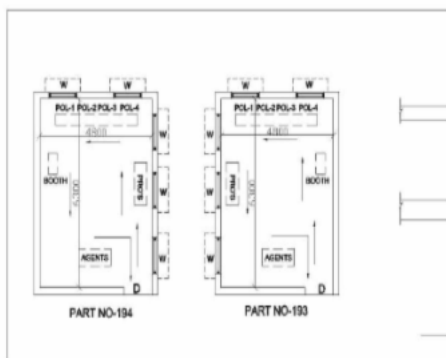

নির্বাচক নিবন্ধন আধিকারিকের স্বাক্ষর

Nazri Naksha

Google Map View

Polling Station Building Front View

Polling Station Front View

Cad View

Key MAP View

1 নাম : ইদ্রিশ সেখ পিতার নাম: বাব্বার সেখ বাড়ির নং : n0126 বয়স : 66 লিঙ্গ : পুরুষ	LQR2365559 ফটো উপলব্ধ	2 নাম : মিনারুল সেখ পিতার নাম: ইদ্রিশ সেখ বাড়ির নং : n0133 বয়স : 39 লিঙ্গ : পুরুষ	WOB1238849 ফটো উপলব্ধ	3 নাম : সাফিরুল বিবি স্বামীর নাম: আলী সেখ বাড়ির নং : n0161 বয়স : 38 লিঙ্গ : মহিলা	LQR3182169 ফটো উপলব্ধ
4 নাম : জিল্লার রহমান পিতার নাম: আব্দুর রসিদ বাড়ির নং : n0047 বয়স : 47 লিঙ্গ : পুরুষ	LQR1664333 ফটো উপলব্ধ	5 নাম : বসির সেখ পিতার নাম: আবসার সেখ বাড়ির নং : n0077 বয়স : 33 লিঙ্গ : পুরুষ	WOB1238435 ফটো উপলব্ধ	6 নাম : আনোয়ারাবিবি স্বামীর নাম: মেরু সেখ বাড়ির নং : n0038 বয়স : 60 লিঙ্গ : মহিলা	WOB1998392 ফটো উপলব্ধ
7 নাম : আলিম সেখ পিতার নাম: মেরু সেখ বাড়ির নং : n0038 বয়স : 43 লিঙ্গ : পুরুষ	LQR3251261 ফটো উপলব্ধ	8 নাম : সাইরুল বিবি স্বামীর নাম: আলিম সেখ বাড়ির নং : n0038 বয়স : 38 লিঙ্গ : মহিলা	LQR3181849 ফটো উপলব্ধ	9 নাম : জালেহার বিবি স্বামীর নাম: আনের সেখ বাড়ির নং : n0038 বয়স : 35 লিঙ্গ : মহিলা	WOB1238526 ফটো উপলব্ধ
10 নাম : নুরেফা বিবি স্বামীর নাম: ভুটার সেখ বাড়ির নং : n0045 বয়স : 38 লিঙ্গ : মহিলা	LQR3251253 ফটো উপলব্ধ	11 নাম : লুথার সেখ পিতার নাম: মানোয়ার সেখ বাড়ির নং : n0045 বয়স : 41 লিঙ্গ : পুরুষ	LQR2735389 ফটো উপলব্ধ	12 নাম : আল্গারাখা সেখ পিতার নাম: মানোয়ার সেখ বাড়ির নং : n0045 বয়স : 36 লিঙ্গ : পুরুষ	LQR3251238 ফটো উপলব্ধ
13 নাম : সাহাবানু বিবি স্বামীর নাম: বানাই সেখ বাড়ির নং : n0032 বয়স : 49 লিঙ্গ : মহিলা	LQR1664077 ফটো উপলব্ধ	14 নাম : চাঁদনিহার বিবি স্বামীর নাম: হবী সেখ বাড়ির নং : n0032 বয়স : 46 লিঙ্গ : মহিলা	LQR1664408 ফটো উপলব্ধ	15 নাম : বাপি সেখ পিতার নাম: আলারুদ্দিন সেখ বাড়ির নং : n0032 বয়স : 38 লিঙ্গ : পুরুষ	WOB1314194 ফটো উপলব্ধ
16 নাম : মন্টু সেখ পিতার নাম: নফর সেখ বাড়ির নং : n0035 বয়স : 38 লিঙ্গ : পুরুষ	LQR2986412 ফটো উপলব্ধ	17 নাম : আদরীবিবি স্বামীর নাম: আনোয়ার সেখ বাড়ির নং : n0035 বয়স : 50 লিঙ্গ : মহিলা	WOB2029486 ফটো উপলব্ধ	18 নাম : ইসলাম সেখ পিতার নাম: গাজল সেখ বাড়ির নং : n0028 বয়স : 46 লিঙ্গ : পুরুষ	LQR2363901 ফটো উপলব্ধ
19 নাম : আলিজান সেখ পিতার নাম: গাজল সেখ বাড়ির নং : n0028 বয়স : 39 লিঙ্গ : পুরুষ	LQR2986438 ফটো উপলব্ধ	20 নাম : রেজিন বিবি স্বামীর নাম: আলিজান সেখ বাড়ির নং : n0028 বয়স : 38 লিঙ্গ : মহিলা	LQR3107570 ফটো উপলব্ধ	21 নাম : কালাম সেখ পিতার নাম: গাজল সেখ বাড়ির নং : n0028 বয়স : 38 লিঙ্গ : পুরুষ	LQR3181799 ফটো উপলব্ধ
22 নাম : রশ্মি বিবি স্বামীর নাম: হাপিজুল সেখ বাড়ির নং : n0001 বয়স : 40 লিঙ্গ : মহিলা	WOB0991570 ফটো উপলব্ধ	23 নাম : নুরবানু বিবি স্বামীর নাম: মহঃ রিপন আলি বাড়ির নং : n0001 বয়স : 36 লিঙ্গ : মহিলা	WOB1131374 ফটো উপলব্ধ	24 নাম : সান্নিহার বেগম স্বামীর নাম: জেরমান সেখ বাড়ির নং : n0006 বয়স : 55 লিঙ্গ : মহিলা	WOB2341006 ফটো উপলব্ধ
25 নাম : লালবানুবিবি স্বামীর নাম: ইব্রাহিম সেখ বাড়ির নং : n0030 বয়স : 59 লিঙ্গ : মহিলা	WB/10/065/192343 ফটো উপলব্ধ	26 নাম : রুলাই সেখ পিতার নাম: ইসমাইল সেখ বাড়ির নং : n0042 বয়স : 49 লিঙ্গ : পুরুষ	WOB1992502 ফটো উপলব্ধ	27 নাম : পিয়ারি বিবি স্বামীর নাম: রুলাই সেখ বাড়ির নং : n0042 বয়স : 46 লিঙ্গ : মহিলা	LQR2734010 ফটো উপলব্ধ
28 নাম : চাদু বিবি স্বামীর নাম: আরমান সেখ বাড়ির নং : n0043 বয়স : 53 লিঙ্গ : মহিলা	WOB2539765 ফটো উপলব্ধ	29 নাম : ইনতাজ সেখ পিতার নাম: আরমান সেখ বাড়ির নং : n0043 বয়স : 29 লিঙ্গ : পুরুষ	WOB1314137 ফটো উপলব্ধ	30 নাম : ফেঙ্গীবিবি স্বামীর নাম: আনসার সেখ বাড়ির নং : n0043 বয়স : 56 লিঙ্গ : মহিলা	WB/10/065/192250 ফটো উপলব্ধ