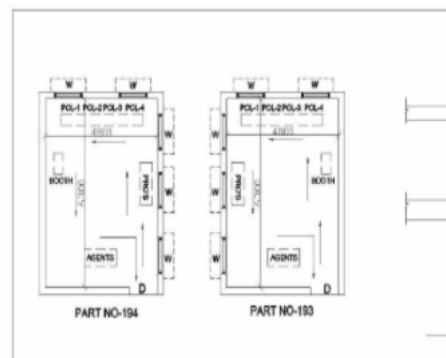

নির্বাচক নিবন্ধন আধিকারিকের স্বাক্ষর

Nazri Naksha

Google Map View

Polling Station Building Front View

Polling Station Front View

Cad View

Key MAP View

1 নাম : ইদ্রিশ সেখ পিতার নাম: বাব্বার সেখ বাড়ির নং : n0126 বয়স : 66 লিঙ্গ : পুরুষ	LQR2365559 ফটো উপলব্ধ	2 নাম : মিনারুল সেখ পিতার নাম: ইদ্রিশ সেখ বাড়ির নং : n0133 বয়স : 39 লিঙ্গ : পুরুষ	WOB1238849 ফটো উপলব্ধ	3 নাম : সাফিরুল বিবি স্বামীর নাম: আলী সেখ বাড়ির নং : n0161 বয়স : 38 লিঙ্গ : মহিলা	LQR3182169 ফটো উপলব্ধ
4 নাম : জিল্লার রহমান পিতার নাম: আব্দুর রসিদ বাড়ির নং : n0047 বয়স : 47 লিঙ্গ : পুরুষ	LQR1664333 ফটো উপলব্ধ	5 নাম : বসির সেখ পিতার নাম: আবসার সেখ বাড়ির নং : n0077 বয়স : 33 লিঙ্গ : পুরুষ	WOB1238435 ফটো উপলব্ধ	6 নাম : আনোয়ারাবিবি স্বামীর নাম: মেরু সেখ বাড়ির নং : n0038 বয়স : 60 লিঙ্গ : মহিলা	WOB1998392 ফটো উপলব্ধ
7 নাম : আলিম সেখ পিতার নাম: মেরু সেখ বাড়ির নং : n0038 বয়স : 43 লিঙ্গ : পুরুষ	LQR3251261 ফটো উপলব্ধ	8 নাম : সাইরুল বিবি স্বামীর নাম: আলিম সেখ বাড়ির নং : n0038 বয়স : 38 লিঙ্গ : মহিলা	LQR3181849 ফটো উপলব্ধ	9 নাম : জালেহার বিবি স্বামীর নাম: আনের সেখ বাড়ির নং : n0038 বয়স : 35 লিঙ্গ : মহিলা	WOB1238526 ফটো উপলব্ধ
10 নাম : নুরেফা বিবি স্বামীর নাম: ভুটার সেখ বাড়ির নং : n0045 বয়স : 38 লিঙ্গ : মহিলা	LQR3251253 ফটো উপলব্ধ	11 নাম : লুথার সেখ পিতার নাম: মানোয়ার সেখ বাড়ির নং : n0045 বয়স : 41 লিঙ্গ : পুরুষ	LQR2735389 ফটো উপলব্ধ	12 নাম : আল্গারাখা সেখ পিতার নাম: মানোয়ার সেখ বাড়ির নং : n0045 বয়স : 36 লিঙ্গ : পুরুষ	LQR3251238 ফটো উপলব্ধ
13 নাম : সাহাবানু বিবি স্বামীর নাম: বানাই সেখ বাড়ির নং : n0032 বয়স : 49 লিঙ্গ : মহিলা	LQR1664077 ফটো উপলব্ধ	14 নাম : চাঁদনিহার বিবি স্বামীর নাম: হবী সেখ বাড়ির নং : n0032 বয়স : 46 লিঙ্গ : মহিলা	LQR1664408 ফটো উপলব্ধ	15 নাম : বাপি সেখ পিতার নাম: আলারুদ্দিন সেখ বাড়ির নং : n0032 বয়স : 38 লিঙ্গ : পুরুষ	WOB1314194 ফটো উপলব্ধ
16 নাম : মন্টু সেখ পিতার নাম: নফর সেখ বাড়ির নং : n0035 বয়স : 38 লিঙ্গ : পুরুষ	LQR2986412 ফটো উপলব্ধ	17 নাম : আদরীবিবি স্বামীর নাম: আনোয়ার সেখ বাড়ির নং : n0035 বয়স : 50 লিঙ্গ : মহিলা	WOB2029486 ফটো উপলব্ধ	18 নাম : ইসলাম সেখ পিতার নাম: গাজল সেখ বাড়ির নং : n0028 বয়স : 46 লিঙ্গ : পুরুষ	LQR2363901 ফটো উপলব্ধ
19 নাম : আলিজান সেখ পিতার নাম: গাজল সেখ বাড়ির নং : n0028 বয়স : 39 লিঙ্গ : পুরুষ	LQR2986438 ফটো উপলব্ধ	20 নাম : রেজিন বিবি স্বামীর নাম: আলিজান সেখ বাড়ির নং : n0028 বয়স : 38 লিঙ্গ : মহিলা	LQR3107570 ফটো উপলব্ধ	21 নাম : কালাম সেখ পিতার নাম: গাজল সেখ বাড়ির নং : n0028 বয়স : 38 লিঙ্গ : পুরুষ	LQR3181799 ফটো উপলব্ধ
22 নাম : রশ্মি বিবি স্বামীর নাম: হাপিজুল সেখ বাড়ির নং : n0001 বয়স : 40 লিঙ্গ : মহিলা	WOB0991570 ফটো উপলব্ধ	23 নাম : নুরবানু বিবি স্বামীর নাম: মহঃ রিপন আলি বাড়ির নং : n0001 বয়স : 36 লিঙ্গ : মহিলা	WOB1131374 ফটো উপলব্ধ	24 নাম : সান্নিহার বেগম স্বামীর নাম: জেরমান সেখ বাড়ির নং : n0006 বয়স : 55 লিঙ্গ : মহিলা	WOB2341006 ফটো উপলব্ধ
25 নাম : লালবানুবিবি স্বামীর নাম: ইব্রাহিম সেখ বাড়ির নং : n0030 বয়স : 59 লিঙ্গ : মহিলা	WB/10/065/192343 ফটো উপলব্ধ	26 নাম : রুলাই সেখ পিতার নাম: ইসমাইল সেখ বাড়ির নং : n0042 বয়স : 49 লিঙ্গ : পুরুষ	WOB1992502 ফটো উপলব্ধ	27 নাম : পিয়ারি বিবি স্বামীর নাম: রুলাই সেখ বাড়ির নং : n0042 বয়স : 46 লিঙ্গ : মহিলা	LQR2734010 ফটো উপলব্ধ
28 নাম : চাদু বিবি স্বামীর নাম: আরমান সেখ বাড়ির নং : n0043 বয়স : 53 লিঙ্গ : মহিলা	WOB2539765 ফটো উপলব্ধ	29 নাম : ইনতাজ সেখ পিতার নাম: আরমান সেখ বাড়ির নং : n0043 বয়স : 29 লিঙ্গ : পুরুষ	WOB1314137 ফটো উপলব্ধ	30 নাম : ফেঙ্গীবিবি স্বামীর নাম: আনসার সেখ বাড়ির নং : n0043 বয়স : 56 লিঙ্গ : মহিলা	WB/10/065/192250 ফটো উপলব্ধ