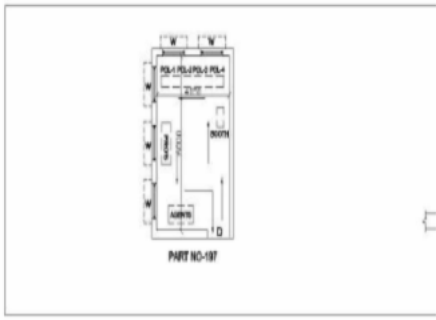

Nazri Naksha