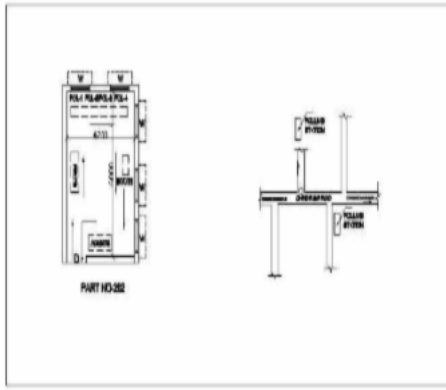

নির্বাচক নিবন্ধন আধিকারিকের স্বাক্ষর

Nazri Naksha

Google Map View

Polling Station Building Front View

Polling Station Front View

Cad View

Key MAP View

1 নাম : আকলেমা বিবি স্বামীর নাম: মুক্তার সেখ বাড়ির নং : n0015 বয়স : 60 লিঙ্গ : মহিলা	LQR0352484 ফটো উপলব্ধ	2 নাম : সেখ মুক্তার পিতার নাম: ফকির সেখ বাড়ির নং : n0015 বয়স : 67 লিঙ্গ : পুরুষ	WB/10/065/198022 ফটো উপলব্ধ	3 নাম : সাব্বিরা বিবি স্বামীর নাম: সামসুল হক বাড়ির নং : n0015 বয়স : 50 লিঙ্গ : মহিলা	LQR1846393 ফটো উপলব্ধ
4 নাম : জাহিদুল হক পিতার নাম: মুক্তার সেখ বাড়ির নং : n0015 বয়স : 33 লিঙ্গ : পুরুষ	WOB1412469 ফটো উপলব্ধ	5 নাম : জাহিদুল হক পিতার নাম: মুক্তার সেখ বাড়ির নং : n0015 বয়স : 33 লিঙ্গ : পুরুষ	WOB1516277 ফটো উপলব্ধ	6 নাম : তাজমীরা বিবি স্বামীর নাম: সায়ের সেখ বাড়ির নং : n0015 বয়স : 33 লিঙ্গ : মহিলা	WOB1516285 ফটো উপলব্ধ
7 নাম : সামসুল সেখ পিতার নাম: মুক্তার সেখ বাড়ির নং : n0015 বয়স : 44 লিঙ্গ : পুরুষ	LQR2592582 ফটো উপলব্ধ	8 নাম : সায়ের সেখ পিতার নাম: মুক্তার সেখ বাড়ির নং : n0015 বয়স : 40 লিঙ্গ : পুরুষ	LQR3252384 ফটো উপলব্ধ	9 নাম : নেজাফা বিবি স্বামীর নাম: সেখ কাওসার আলী বাড়ির নং : এন0208 বয়স : 51 লিঙ্গ : মহিলা	WOB2339448 ফটো উপলব্ধ
10 নাম : তাহসেনা খাতুন পিতার নাম: সামসুল সেখ বাড়ির নং : এন0005 বয়স : 23 লিঙ্গ : পুরুষ	WOB2461564 ফটো উপলব্ধ	11 নাম : আরোবি খাতুন স্বামীর নাম: আপেল সেখ বাড়ির নং : এন0261 বয়স : 24 লিঙ্গ : মহিলা	WOB2461739 ফটো উপলব্ধ	12 নাম : মেনকা খাতুন পিতার নাম: আবুল সেখ বাড়ির নং : এন0230 বয়স : 22 লিঙ্গ : মহিলা	WOB2377042 ফটো উপলব্ধ
13 নাম : জেসমিনা খাতুন পিতার নাম: সাফল সেখ বাড়ির নং : এন0226 বয়স : 22 লিঙ্গ : মহিলা	WOB2377018 ফটো উপলব্ধ	14 নাম : আরসিদা খাতুন স্বামীর নাম: সুখেন সেখ বাড়ির নং : এন0000 বয়স : 23 লিঙ্গ : মহিলা	WOB2291557 ফটো উপলব্ধ	15 নাম : লুৎফুলেশা খাতুন স্বামীর নাম: কামাল হোসেন বাড়ির নং : 115 বয়স : 25 লিঙ্গ : মহিলা	WOB2188530 ফটো উপলব্ধ
16 নাম : তাজমীরা খাতুন স্বামীর নাম: উজির সেখ বাড়ির নং : না বয়স : 25 লিঙ্গ : মহিলা	WOB2187755 ফটো উপলব্ধ	17 নাম : রুবিনা খাতুন স্বামীর নাম: ইমাজুদ্দিন সেখ বাড়ির নং : N02074 বয়স : 25 লিঙ্গ : মহিলা	WOB2189694 ফটো উপলব্ধ	18 নাম : সোহাগী খাতুন স্বামীর নাম: সাব্বির সেখ বাড়ির নং : N048 বয়স : 30 লিঙ্গ : মহিলা	WOB2189546 ফটো উপলব্ধ
19 নাম : ইয়ারুলমুসা খাতুন মায়ের নাম: আসমত সেখ বাড়ির নং : N0191 বয়স : 25 লিঙ্গ : মহিলা	WOB2188068 ফটো উপলব্ধ	20 নাম : রেবীনা খাতুন স্বামীর নাম: সমীরুল সেখ বাড়ির নং : না বয়স : 28 লিঙ্গ : মহিলা	WOB2188431 ফটো উপলব্ধ	21 নাম : কবিতা খাতুন স্বামীর নাম: মিনারুল সেখ বাড়ির নং : 329 বয়স : 30 লিঙ্গ : মহিলা	WOB2188373 ফটো উপলব্ধ
22 নাম : পলাশ হালদার পিতার নাম: ক্ষুদিরাম হালদার বাড়ির নং : এন0001 বয়স : 35 লিঙ্গ : পুরুষ	WOB1881861 ফটো উপলব্ধ	23 নাম : রকি দাস পিতার নাম: মহেশ্বর দাস বাড়ির নং : না বয়স : 24 লিঙ্গ : পুরুষ	WOB2187680 ফটো উপলব্ধ	24 নাম : শুভজিত দাস পিতার নাম: মহেশ্বর দাস বাড়ির নং : 0001 বয়স : 26 লিঙ্গ : পুরুষ	WOB1812858 ফটো উপলব্ধ
25 নাম : ফেলী দাস স্বামীর নাম: মহেশ্বর দাস বাড়ির নং : n0001 বয়স : 53 লিঙ্গ : মহিলা	LQR2738490 ফটো উপলব্ধ	26 নাম : মহেশ্বর দাস পিতার নাম: সুবীরকুমার দাস বাড়ির নং : n0001 বয়স : 55 লিঙ্গ : পুরুষ	LQR2738482 ফটো উপলব্ধ	27 নাম : হিয়াতুন নেশা স্বামীর নাম: জহর সেখ বাড়ির নং : না বয়স : 24 লিঙ্গ : মহিলা	WOB2188217 ফটো উপলব্ধ
28 নাম : জান্নাতারা বিবি স্বামীর নাম: পিয়ারুল সেখ বাড়ির নং : N0336 বয়স : 30 লিঙ্গ : মহিলা	WOB2189900 ফটো উপলব্ধ	29 নাম : মেনকা বিবি স্বামীর নাম: কাসেম আলি বাড়ির নং : এন0214 বয়স : 21 লিঙ্গ : মহিলা	WOB2461762 ফটো উপলব্ধ	30 নাম : সান্তনা বিবি স্বামীর নাম: খোকা সেখ বাড়ির নং : N0241 বয়স : 29 লিঙ্গ : মহিলা	WOB1745702 ফটো উপলব্ধ