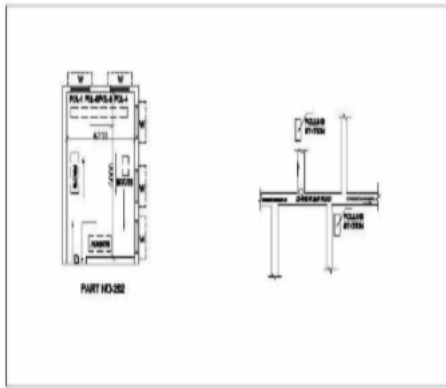

নির্বাচক নিবন্ধন আধিকারিকের স্বাক্ষর

Nazri Naksha

Google Map View

Polling Station Building Front View

Polling Station Front View

Cad View

Key MAP View

1 নাম : আকলেমা বিবি স্বামীর নাম: মুক্তার সেখ বাড়ির নং : n0015 বয়স : 60 লিঙ্গ : মহিলা	LQR0352484 ফটো উপলব্ধ	2 নাম : সেখ মুক্তার পিতার নাম: ফকির সেখ বাড়ির নং : n0015 বয়স : 67 লিঙ্গ : পুরুষ	WB/10/065/198022 ফটো উপলব্ধ	3 নাম : সাব্বিরা বিবি স্বামীর নাম: সামসুল হক বাড়ির নং : n0015 বয়স : 50 লিঙ্গ : মহিলা	LQR1846393 ফটো উপলব্ধ
4 নাম : জাহিদুল হক পিতার নাম: মুক্তার সেখ বাড়ির নং : n0015 বয়স : 33 লিঙ্গ : পুরুষ	WOB1412469 ফটো উপলব্ধ	5 নাম : জাহিদুল হক পিতার নাম: মুক্তার সেখ বাড়ির নং : n0015 বয়স : 33 লিঙ্গ : পুরুষ	WOB1516277 ফটো উপলব্ধ	6 নাম : তাজমীরা বিবি স্বামীর নাম: সায়ের সেখ বাড়ির নং : n0015 বয়স : 33 লিঙ্গ : মহিলা	WOB1516285 ফটো উপলব্ধ
7 নাম : সামসুল সেখ পিতার নাম: মুক্তার সেখ বাড়ির নং : n0015 বয়স : 44 লিঙ্গ : পুরুষ	LQR2592582 ফটো উপলব্ধ	8 নাম : সায়ের সেখ পিতার নাম: মুক্তার সেখ বাড়ির নং : n0015 বয়স : 40 লিঙ্গ : পুরুষ	LQR3252384 ফটো উপলব্ধ	9 নাম : নেজাফা বিবি স্বামীর নাম: সেখ কাওসার আলী বাড়ির নং : এন0208 বয়স : 51 লিঙ্গ : মহিলা	WOB2339448 ফটো উপলব্ধ
10 নাম : তাহসেনা খাতুন পিতার নাম: সামসুল সেখ বাড়ির নং : এন0005 বয়স : 23 লিঙ্গ : পুরুষ	WOB2461564 ফটো উপলব্ধ	11 নাম : আরোবি খাতুন স্বামীর নাম: আপেল সেখ বাড়ির নং : এন0261 বয়স : 24 লিঙ্গ : মহিলা	WOB2461739 ফটো উপলব্ধ	12 নাম : মেনকা খাতুন পিতার নাম: আবুল সেখ বাড়ির নং : এন0230 বয়স : 22 লিঙ্গ : মহিলা	WOB2377042 ফটো উপলব্ধ
13 নাম : জেসমিনা খাতুন পিতার নাম: সাফল সেখ বাড়ির নং : এন0226 বয়স : 22 লিঙ্গ : মহিলা	WOB2377018 ফটো উপলব্ধ	14 নাম : আরসিদা খাতুন স্বামীর নাম: সুখেন সেখ বাড়ির নং : এন0000 বয়স : 23 লিঙ্গ : মহিলা	WOB2291557 ফটো উপলব্ধ	15 নাম : লুৎফুলেশা খাতুন স্বামীর নাম: কামাল হোসেন বাড়ির নং : 115 বয়স : 25 লিঙ্গ : মহিলা	WOB2188530 ফটো উপলব্ধ
16 নাম : তাজমীরা খাতুন স্বামীর নাম: উজির সেখ বাড়ির নং : না বয়স : 25 লিঙ্গ : মহিলা	WOB2187755 ফটো উপলব্ধ	17 নাম : রুবিনা খাতুন স্বামীর নাম: ইমাজুদ্দিন সেখ বাড়ির নং : N02074 বয়স : 25 লিঙ্গ : মহিলা	WOB2189694 ফটো উপলব্ধ	18 নাম : সোহাগী খাতুন স্বামীর নাম: সাব্বির সেখ বাড়ির নং : N048 বয়স : 30 লিঙ্গ : মহিলা	WOB2189546 ফটো উপলব্ধ
19 নাম : ইয়ারুলমুসা খাতুন মায়ের নাম: আসমত সেখ বাড়ির নং : N0191 বয়স : 25 লিঙ্গ : মহিলা	WOB2188068 ফটো উপলব্ধ	20 নাম : রেবীনা খাতুন স্বামীর নাম: সমীরুল সেখ বাড়ির নং : না বয়স : 28 লিঙ্গ : মহিলা	WOB2188431 ফটো উপলব্ধ	21 নাম : কবিতা খাতুন স্বামীর নাম: মিনারুল সেখ বাড়ির নং : 329 বয়স : 30 লিঙ্গ : মহিলা	WOB2188373 ফটো উপলব্ধ
22 নাম : পলাশ হালদার পিতার নাম: ক্ষুদিরাম হালদার বাড়ির নং : এন0001 বয়স : 35 লিঙ্গ : পুরুষ	WOB1881861 ফটো উপলব্ধ	23 নাম : রকি দাস পিতার নাম: মহেশ্বর দাস বাড়ির নং : না বয়স : 24 লিঙ্গ : পুরুষ	WOB2187680 ফটো উপলব্ধ	24 নাম : শুভজিত দাস পিতার নাম: মহেশ্বর দাস বাড়ির নং : 0001 বয়স : 26 লিঙ্গ : পুরুষ	WOB1812858 ফটো উপলব্ধ
25 নাম : ফেলী দাস স্বামীর নাম: মহেশ্বর দাস বাড়ির নং : n0001 বয়স : 53 লিঙ্গ : মহিলা	LQR2738490 ফটো উপলব্ধ	26 নাম : মহেশ্বর দাস পিতার নাম: সুবীরকুমার দাস বাড়ির নং : n0001 বয়স : 55 লিঙ্গ : পুরুষ	LQR2738482 ফটো উপলব্ধ	27 নাম : হিয়াতুন নেশা স্বামীর নাম: জহর সেখ বাড়ির নং : না বয়স : 24 লিঙ্গ : মহিলা	WOB2188217 ফটো উপলব্ধ
28 নাম : জান্নাতারা বিবি স্বামীর নাম: পিয়ারুল সেখ বাড়ির নং : N0336 বয়স : 30 লিঙ্গ : মহিলা	WOB2189900 ফটো উপলব্ধ	29 নাম : মেনকা বিবি স্বামীর নাম: কাসেম আলি বাড়ির নং : এন0214 বয়স : 21 লিঙ্গ : মহিলা	WOB2461762 ফটো উপলব্ধ	30 নাম : সান্তনা বিবি স্বামীর নাম: খোকা সেখ বাড়ির নং : N0241 বয়স : 29 লিঙ্গ : মহিলা	WOB1745702 ফটো উপলব্ধ