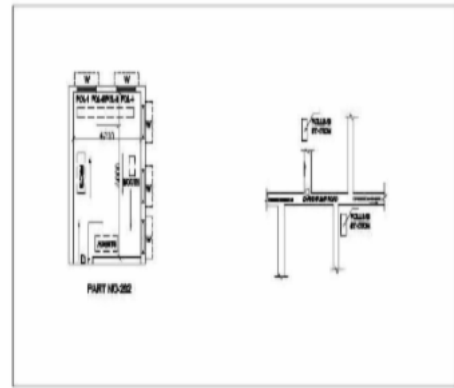

নির্বাচক নিবন্ধন আধিকারিকের স্বাক্ষর

Nazri Naksha

Google Map View

Polling Station Building Front View

Polling Station Front View

Cad View

Key MAP View

1 নাম : আকলেমা বিবি স্বামীর নাম: মুক্তার সেখ বাড়ির নং : n0015 বয়স : 60 লিঙ্গ : মহিলা	LQR0352484 ফটো উপলব্ধ	2 নাম : সেখ মুক্তার পিতার নাম: ফকির সেখ বাড়ির নং : n0015 বয়স : 67 লিঙ্গ : পুরুষ	WB/10/065/198022 ফটো উপলব্ধ	3 নাম : সাব্বিরা বিবি স্বামীর নাম: সামসুল হক বাড়ির নং : n0015 বয়স : 50 লিঙ্গ : মহিলা	LQR1846393 ফটো উপলব্ধ
4 নাম : জাহিদুল হক পিতার নাম: মুক্তার সেখ বাড়ির নং : n0015 বয়স : 33 লিঙ্গ : পুরুষ	WOB1412469 ফটো উপলব্ধ	5 নাম : জাহিদুল হক পিতার নাম: মুক্তার সেখ বাড়ির নং : n0015 বয়স : 33 লিঙ্গ : পুরুষ	WOB1516277 ফটো উপলব্ধ	6 নাম : তাজমীরা বিবি স্বামীর নাম: সায়ের সেখ বাড়ির নং : n0015 বয়স : 33 লিঙ্গ : মহিলা	WOB1516285 ফটো উপলব্ধ
7 নাম : সামসুল সেখ পিতার নাম: মুক্তার সেখ বাড়ির নং : n0015 বয়স : 44 লিঙ্গ : পুরুষ	LQR2592582 ফটো উপলব্ধ	8 নাম : সায়ের সেখ পিতার নাম: মুক্তার সেখ বাড়ির নং : n0015 বয়স : 40 লিঙ্গ : পুরুষ	LQR3252384 ফটো উপলব্ধ	9 নাম : নেজাফা বিবি স্বামীর নাম: সেখ কাওসার আলী বাড়ির নং : এন0208 বয়স : 51 লিঙ্গ : মহিলা	WOB2339448 ফটো উপলব্ধ
10 নাম : তাহসেনা খাতুন পিতার নাম: সামসুল সেখ বাড়ির নং : এন0005 বয়স : 23 লিঙ্গ : পুরুষ	WOB2461564 ফটো উপলব্ধ	11 নাম : আরোবি খাতুন স্বামীর নাম: আপেল সেখ বাড়ির নং : এন0261 বয়স : 24 লিঙ্গ : মহিলা	WOB2461739 ফটো উপলব্ধ	12 নাম : মেনকা খাতুন পিতার নাম: আবুল সেখ বাড়ির নং : এন0230 বয়স : 22 লিঙ্গ : মহিলা	WOB2377042 ফটো উপলব্ধ
13 নাম : জেসমিনা খাতুন পিতার নাম: সাফল সেখ বাড়ির নং : এন0226 বয়স : 22 লিঙ্গ : মহিলা	WOB2377018 ফটো উপলব্ধ	14 নাম : আরসিদা খাতুন স্বামীর নাম: সুখেন সেখ বাড়ির নং : এন0000 বয়স : 23 লিঙ্গ : মহিলা	WOB2291557 ফটো উপলব্ধ	15 নাম : লুৎফুলেশা খাতুন স্বামীর নাম: কামাল হোসেন বাড়ির নং : 115 বয়স : 25 লিঙ্গ : মহিলা	WOB2188530 ফটো উপলব্ধ
16 নাম : তাজমীরা খাতুন স্বামীর নাম: উজির সেখ বাড়ির নং : না বয়স : 25 লিঙ্গ : মহিলা	WOB2187755 ফটো উপলব্ধ	17 নাম : রুবিনা খাতুন স্বামীর নাম: ইমাজুদ্দিন সেখ বাড়ির নং : N02074 বয়স : 25 লিঙ্গ : মহিলা	WOB2189694 ফটো উপলব্ধ	18 নাম : সোহাগী খাতুন স্বামীর নাম: সাব্বির সেখ বাড়ির নং : N048 বয়স : 30 লিঙ্গ : মহিলা	WOB2189546 ফটো উপলব্ধ
19 নাম : ইয়ারুলমুসা খাতুন মায়ের নাম: আসমত সেখ বাড়ির নং : N0191 বয়স : 25 লিঙ্গ : মহিলা	WOB2188068 ফটো উপলব্ধ	20 নাম : রেবীনা খাতুন স্বামীর নাম: সমীরুল সেখ বাড়ির নং : না বয়স : 28 লিঙ্গ : মহিলা	WOB2188431 ফটো উপলব্ধ	21 নাম : কবিতা খাতুন স্বামীর নাম: মিনারুল সেখ বাড়ির নং : 329 বয়স : 30 লিঙ্গ : মহিলা	WOB2188373 ফটো উপলব্ধ
22 নাম : পলাশ হালদার পিতার নাম: ক্ষুদিরাম হালদার বাড়ির নং : এন0001 বয়স : 35 লিঙ্গ : পুরুষ	WOB1881861 ফটো উপলব্ধ	23 নাম : রকি দাস পিতার নাম: মহেশ্বর দাস বাড়ির নং : না বয়স : 24 লিঙ্গ : পুরুষ	WOB2187680 ফটো উপলব্ধ	24 নাম : শুভজিত দাস পিতার নাম: মহেশ্বর দাস বাড়ির নং : 0001 বয়স : 26 লিঙ্গ : পুরুষ	WOB1812858 ফটো উপলব্ধ
25 নাম : ফেলী দাস স্বামীর নাম: মহেশ্বর দাস বাড়ির নং : n0001 বয়স : 53 লিঙ্গ : মহিলা	LQR2738490 ফটো উপলব্ধ	26 নাম : মহেশ্বর দাস পিতার নাম: সুবীরকুমার দাস বাড়ির নং : n0001 বয়স : 55 লিঙ্গ : পুরুষ	LQR2738482 ফটো উপলব্ধ	27 নাম : হিয়াতুন নেশা স্বামীর নাম: জহর সেখ বাড়ির নং : না বয়স : 24 লিঙ্গ : মহিলা	WOB2188217 ফটো উপলব্ধ
28 নাম : জান্নাতারা বিবি স্বামীর নাম: পিয়ারুল সেখ বাড়ির নং : N0336 বয়স : 30 লিঙ্গ : মহিলা	WOB2189900 ফটো উপলব্ধ	29 নাম : মেনকা বিবি স্বামীর নাম: কাসেম আলি বাড়ির নং : এন0214 বয়স : 21 লিঙ্গ : মহিলা	WOB2461762 ফটো উপলব্ধ	30 নাম : সান্তনা বিবি স্বামীর নাম: খোকা সেখ বাড়ির নং : N0241 বয়স : 29 লিঙ্গ : মহিলা	WOB1745702 ফটো উপলব্ধ