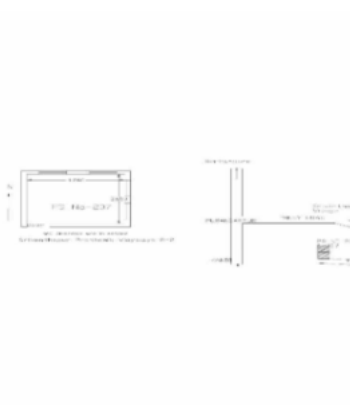

নির্বাচক নিবন্ধন আধিকারিকের স্বাক্ষর

Nazri Naksha

Google Map View

Polling Station Building Front View

Polling Station Front View

Cad View

Key MAP View

1 নাম : গিয়াসুদ্দিন সেখ পিতার নাম: কাবেল সেখ বাড়ির নং : n0019 বয়স : 61 লিঙ্গ : পুরুষ	WB/10/065/249436	ফটো উপলব্ধ	2 নাম : আদর বিবি স্বামীর নাম: সামসুদ্দিন সেখ বাড়ির নং : n0020 বয়স : 61 লিঙ্গ : মহিলা	LQR1886951	ফটো উপলব্ধ	3 নাম : আরফাতুন নেসা স্বামীর নাম: আনসারুল হক বাড়ির নং : n0059 বয়স : 71 লিঙ্গ : মহিলা	WB/10/065/249599	ফটো উপলব্ধ
4 নাম : সাবেতন বেওয়া স্বামীর নাম: নজরুল সেখ বাড়ির নং : n0062 বয়স : 67 লিঙ্গ : মহিলা	LQR0456749	ফটো উপলব্ধ	5 নাম : শেফালী বিবি স্বামীর নাম: আরফাজুল হক বাড়ির নং : n0068 বয়স : 36 লিঙ্গ : মহিলা	WOB0993352	ফটো উপলব্ধ	6 নাম : আরফাজুল হক পিতার নাম: সবুর আলি বাড়ির নং : n0068 বয়স : 36 লিঙ্গ : পুরুষ	LQR3260163	ফটো উপলব্ধ
7 নাম : জোসমিনা বিবি স্বামীর নাম: সেলিম সেখ বাড়ির নং : n0073 বয়স : 35 লিঙ্গ : মহিলা	WOB1413970	ফটো উপলব্ধ	8 নাম : মাউনজিরা বিবি স্বামীর নাম: সাবির সেখ বাড়ির নং : n0073 বয়স : 36 লিঙ্গ : মহিলা	LQR3260007	ফটো উপলব্ধ	9 নাম : সেলিম সেখ পিতার নাম: বানী ইসরাইল সেখ বাড়ির নং : n0073 বয়স : 53 লিঙ্গ : পুরুষ	WB/10/065/249636	ফটো উপলব্ধ
10 নাম : মদিনা বিবি সেখ স্বামীর নাম: সাহিদ সেখ বাড়ির নং : n0073 বয়স : 57 লিঙ্গ : মহিলা	WB/10/065/249635	ফটো উপলব্ধ	11 নাম : সাহিদ সেখ পিতার নাম: বানী ইসরাইল সেখ বাড়ির নং : n0073 বয়স : 61 লিঙ্গ : পুরুষ	WB/10/065/249634	ফটো উপলব্ধ	12 নাম : জৈনব বেওয়া স্বামীর নাম: বানী ইসরাইল সেখ বাড়ির নং : n0073 বয়স : 77 লিঙ্গ : মহিলা	WOB1997394	ফটো উপলব্ধ
13 নাম : কমির সেখ পিতার নাম: আবুল হোসেন বাড়ির নং : n0037 বয়স : 38 লিঙ্গ : পুরুষ	WOB1678309	ফটো উপলব্ধ	14 নাম : তোহমুদ্দিন সেখ পিতার নাম: নূর মহাম্মদ সেখ বাড়ির নং : n0159 বয়স : 74 লিঙ্গ : পুরুষ	LQR2387827	ফটো উপলব্ধ	15 নাম : মুনসুর আলী পিতার নাম: আলোদ্দিন সেখ বাড়ির নং : n0156 বয়স : 67 লিঙ্গ : পুরুষ	WB/10/065/252230	ফটো উপলব্ধ
16 নাম : শান্তনা বিবি স্বামীর নাম: রফিকুল ইসলাম বাড়ির নং : n0121 বয়স : 36 লিঙ্গ : মহিলা	WOB1139039	ফটো উপলব্ধ	17 নাম : মহাঃ সাদের আলী পিতার নাম: সবুর আলী বাড়ির নং : n0068 বয়স : 39 লিঙ্গ : পুরুষ	LQR2992964	ফটো উপলব্ধ	18 নাম : জিমাাতুন বিবি স্বামীর নাম: সবুর আলি সেখ বাড়ির নং : n0068 বয়স : 66 লিঙ্গ : মহিলা	WB/10/065/249622	ফটো উপলব্ধ
19 নাম : মোঃ আব্দুস সামাদ পিতার নাম: নজরুল ইসলাম বাড়ির নং : n0062 বয়স : 36 লিঙ্গ : পুরুষ	LQR3188166	ফটো উপলব্ধ	20 নাম : শান্তনা বিবি পিতার নাম: আব্দুস সামাদ সেখ বাড়ির নং : n0161 বয়স : 33 লিঙ্গ : মহিলা	WOB1420843	ফটো উপলব্ধ	21 নাম : রুপসী বিবি স্বামীর নাম: বাবর আলি বাড়ির নং : n0037 বয়স : 27 লিঙ্গ : মহিলা	WOB1747013	ফটো উপলব্ধ
22 নাম : গোলাম মুরতুজা পিতার নাম: গোলাম মুসতোফা বাড়ির নং : 0066 বয়স : 26 লিঙ্গ : পুরুষ	WOB1772094	ফটো উপলব্ধ	23 নাম : তাজমিরা বিবি স্বামীর নাম: টারজেন সেখ বাড়ির নং : n0019 বয়স : 32 লিঙ্গ : মহিলা	WOB1517804	ফটো উপলব্ধ	24 নাম : রেজিনা বিবি স্বামীর নাম: গিয়াসুদ্দিন সেখ বাড়ির নং : n0019 বয়স : 56 লিঙ্গ : মহিলা	WB/10/065/249437	ফটো উপলব্ধ
25 নাম : টারজান সেখ পিতার নাম: গিয়াসুদ্দিন সেখ বাড়ির নং : n0019 বয়স : 35 লিঙ্গ : পুরুষ	WOB1243310	ফটো উপলব্ধ	26 নাম : ওকেনা বিবি স্বামীর নাম: গিয়াসুদ্দিন সেখ বাড়ির নং : 0161 বয়স : 33 লিঙ্গ : মহিলা	WOB1700087	ফটো উপলব্ধ	27 নাম : আসমা বিবি স্বামীর নাম: আশানুর সেখ বাড়ির নং : - বয়স : 32 লিঙ্গ : মহিলা	WOB1318526	ফটো উপলব্ধ
28 নাম : রেহেনা বিবি স্বামীর নাম: আসগার আলি বাড়ির নং : n0068 বয়স : 56 লিঙ্গ : মহিলা	WOB2142354	ফটো উপলব্ধ	29 নাম : সমেজা বিবি স্বামীর নাম: নুরুল হাসান বাড়ির নং : 0161 বয়স : 29 লিঙ্গ : মহিলা	WOB1772284	ফটো উপলব্ধ	30 নাম : মহাঃ কামালউদ্দিন সেখ পিতার নাম: সেখ নশরুদ্দিন বাড়ির নং : n0157 বয়স : 37 লিঙ্গ : পুরুষ	WOB0797480	ফটো উপলব্ধ