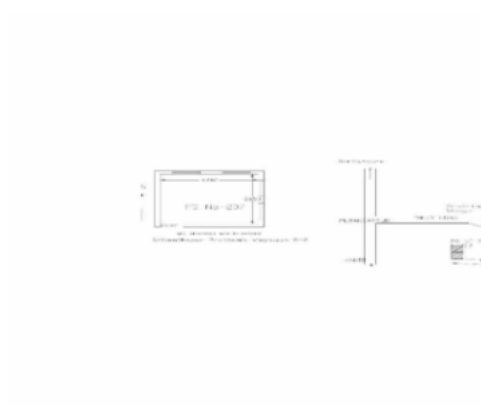

নির্বাচক নিবন্ধন আধিকারিকের স্বাক্ষর

Nazri Naksha

Google Map View

Polling Station Building Front View

Polling Station Front View

Cad View

Key MAP View

1 নাম : গিয়াসুদ্দিন সেখ পিতার নাম: কাবেল সেখ বাড়ির নং : n0019 বয়স : 61 লিঙ্গ : পুরুষ	WB/10/065/249436	ফটো উপলব্ধ	2 নাম : আদর বিবি স্বামীর নাম: সামসুদ্দিন সেখ বাড়ির নং : n0020 বয়স : 61 লিঙ্গ : মহিলা	LQR1886951	ফটো উপলব্ধ	3 নাম : আরফাতুন নেসা স্বামীর নাম: আনসারুল হক বাড়ির নং : n0059 বয়স : 71 লিঙ্গ : মহিলা	WB/10/065/249599	ফটো উপলব্ধ
4 নাম : সাবেতন বেওয়া স্বামীর নাম: নজরুল সেখ বাড়ির নং : n0062 বয়স : 67 লিঙ্গ : মহিলা	LQR0456749	ফটো উপলব্ধ	5 নাম : শেফালী বিবি স্বামীর নাম: আরফাজুল হক বাড়ির নং : n0068 বয়স : 36 লিঙ্গ : মহিলা	WOB0993352	ফটো উপলব্ধ	6 নাম : আরফাজুল হক পিতার নাম: সবুর আলি বাড়ির নং : n0068 বয়স : 36 লিঙ্গ : পুরুষ	LQR3260163	ফটো উপলব্ধ
7 নাম : জোসমিনা বিবি স্বামীর নাম: সেলিম সেখ বাড়ির নং : n0073 বয়স : 35 লিঙ্গ : মহিলা	WOB1413970	ফটো উপলব্ধ	8 নাম : মাউনজিরা বিবি স্বামীর নাম: সাবির সেখ বাড়ির নং : n0073 বয়স : 36 লিঙ্গ : মহিলা	LQR3260007	ফটো উপলব্ধ	9 নাম : সেলিম সেখ পিতার নাম: বানী ইসরাইল সেখ বাড়ির নং : n0073 বয়স : 53 লিঙ্গ : পুরুষ	WB/10/065/249636	ফটো উপলব্ধ
10 নাম : মদিনা বিবি সেখ স্বামীর নাম: সাহিদ সেখ বাড়ির নং : n0073 বয়স : 57 লিঙ্গ : মহিলা	WB/10/065/249635	ফটো উপলব্ধ	11 নাম : সাহিদ সেখ পিতার নাম: বানী ইসরাইল সেখ বাড়ির নং : n0073 বয়স : 61 লিঙ্গ : পুরুষ	WB/10/065/249634	ফটো উপলব্ধ	12 নাম : জৈনব বেওয়া স্বামীর নাম: বানী ইসরাইল সেখ বাড়ির নং : n0073 বয়স : 77 লিঙ্গ : মহিলা	WOB1997394	ফটো উপলব্ধ
13 নাম : কমির সেখ পিতার নাম: আবুল হোসেন বাড়ির নং : n0037 বয়স : 38 লিঙ্গ : পুরুষ	WOB1678309	ফটো উপলব্ধ	14 নাম : তোহমুদ্দিন সেখ পিতার নাম: নূর মহাম্মদ সেখ বাড়ির নং : n0159 বয়স : 74 লিঙ্গ : পুরুষ	LQR2387827	ফটো উপলব্ধ	15 নাম : মুনসুর আলী পিতার নাম: আলোদ্দিন সেখ বাড়ির নং : n0156 বয়স : 67 লিঙ্গ : পুরুষ	WB/10/065/252230	ফটো উপলব্ধ
16 নাম : শান্তনা বিবি স্বামীর নাম: রফিকুল ইসলাম বাড়ির নং : n0121 বয়স : 36 লিঙ্গ : মহিলা	WOB1139039	ফটো উপলব্ধ	17 নাম : মহাঃ সাদের আলী পিতার নাম: সবুর আলী বাড়ির নং : n0068 বয়স : 39 লিঙ্গ : পুরুষ	LQR2992964	ফটো উপলব্ধ	18 নাম : জিমাাতুন বিবি স্বামীর নাম: সবুর আলি সেখ বাড়ির নং : n0068 বয়স : 66 লিঙ্গ : মহিলা	WB/10/065/249622	ফটো উপলব্ধ
19 নাম : মোঃ আব্দুস সামাদ পিতার নাম: নজরুল ইসলাম বাড়ির নং : n0062 বয়স : 36 লিঙ্গ : পুরুষ	LQR3188166	ফটো উপলব্ধ	20 নাম : শান্তনা বিবি পিতার নাম: আব্দুস সামাদ সেখ বাড়ির নং : n0161 বয়স : 33 লিঙ্গ : মহিলা	WOB1420843	ফটো উপলব্ধ	21 নাম : রুপসী বিবি স্বামীর নাম: বাবর আলি বাড়ির নং : n0037 বয়স : 27 লিঙ্গ : মহিলা	WOB1747013	ফটো উপলব্ধ
22 নাম : গোলাম মুরতুজা পিতার নাম: গোলাম মুসতোফা বাড়ির নং : 0066 বয়স : 26 লিঙ্গ : পুরুষ	WOB1772094	ফটো উপলব্ধ	23 নাম : তাজমিরা বিবি স্বামীর নাম: টারজেন সেখ বাড়ির নং : n0019 বয়স : 32 লিঙ্গ : মহিলা	WOB1517804	ফটো উপলব্ধ	24 নাম : রেজিনা বিবি স্বামীর নাম: গিয়াসুদ্দিন সেখ বাড়ির নং : n0019 বয়স : 56 লিঙ্গ : মহিলা	WB/10/065/249437	ফটো উপলব্ধ
25 নাম : টারজান সেখ পিতার নাম: গিয়াসুদ্দিন সেখ বাড়ির নং : n0019 বয়স : 35 লিঙ্গ : পুরুষ	WOB1243310	ফটো উপলব্ধ	26 নাম : ওকেনা বিবি স্বামীর নাম: গিয়াসুদ্দিন সেখ বাড়ির নং : 0161 বয়স : 33 লিঙ্গ : মহিলা	WOB1700087	ফটো উপলব্ধ	27 নাম : আসমা বিবি স্বামীর নাম: আশানুর সেখ বাড়ির নং : - বয়স : 32 লিঙ্গ : মহিলা	WOB1318526	ফটো উপলব্ধ
28 নাম : রেহেনা বিবি স্বামীর নাম: আসগার আলি বাড়ির নং : n0068 বয়স : 56 লিঙ্গ : মহিলা	WOB2142354	ফটো উপলব্ধ	29 নাম : সমেজা বিবি স্বামীর নাম: নুরুল হাসান বাড়ির নং : 0161 বয়স : 29 লিঙ্গ : মহিলা	WOB1772284	ফটো উপলব্ধ	30 নাম : মহাঃ কামালউদ্দিন সেখ পিতার নাম: সেখ নশরুদ্দিন বাড়ির নং : n0157 বয়স : 37 লিঙ্গ : পুরুষ	WOB0797480	ফটো উপলব্ধ