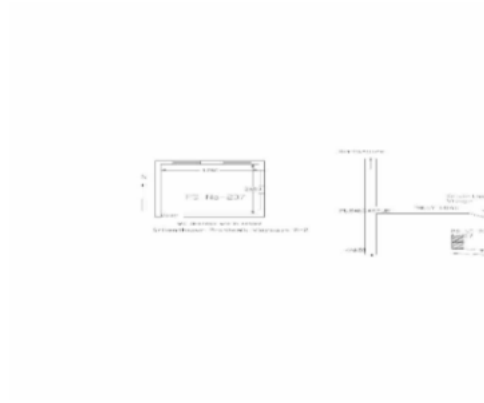

নির্বাচক নিবন্ধন আধিকারিকের স্বাক্ষর

Nazri Naksha

Google Map View

Polling Station Building Front View

Polling Station Front View

Cad View

Key MAP View

1 নাম : হাসিনা বিবি স্বামীর নাম: লেগবাস সেখ বাড়ির নং : n0038 বয়স : 67 লিঙ্গ : মহিলা ফটো উপলব্ধ	WB/10/065/249595	2 নাম : ফিরোজ আলী পিতার নাম: লেকবাস সেখ বাড়ির নং : n0038 বয়স : 39 লিঙ্গ : পুরুষ ফটো উপলব্ধ	LQR2993236	3 নাম : মহঃহোসেন সেখ পিতার নাম: লেকবাস সেখ বাড়ির নং : n0038 বয়স : 32 লিঙ্গ : পুরুষ ফটো উপলব্ধ	WOB1318740
4 নাম : জেসমিনা বিবি স্বামীর নাম: ফিরোজ সেখ বাড়ির নং : n0038 বয়স : 33 লিঙ্গ : মহিলা ফটো উপলব্ধ	WOB0993246	5 নাম : মহঃ তহিদুল সেখ পিতার নাম: মহঃ আনসার আলী বাড়ির নং : n0046 বয়স : 39 লিঙ্গ : পুরুষ ফটো উপলব্ধ	LQR2993160	6 নাম : মোহঃ অভরসা সেখ পিতার নাম: গৌফুর আলি বাড়ির নং : n0084 বয়স : 32 লিঙ্গ : পুরুষ ফটো উপলব্ধ	WOB1318948
7 নাম : মহঃ ফিরোজ আলি পিতার নাম: আব্দুল গফফার সেখ বাড়ির নং : n0084 বয়স : 38 লিঙ্গ : পুরুষ ফটো উপলব্ধ	LQR3188059	8 নাম : আমেলা বিবি সেখ স্বামীর নাম: গফুর সেখ বাড়ির নং : n0084 বয়স : 57 লিঙ্গ : মহিলা ফটো উপলব্ধ	WOB2595155	9 নাম : কুমেলা বিবি সেখ স্বামীর নাম: হামিদ সেখ বাড়ির নং : n0084 বয়স : 60 লিঙ্গ : মহিলা ফটো উপলব্ধ	WB/10/065/249266
10 নাম : সুজাউদ্দিন আহমোদ পিতার নাম: মহঃ সাইদুর রহমান বাড়ির নং : n0092 বয়স : 32 লিঙ্গ : পুরুষ ফটো উপলব্ধ	WOB1319086	11 নাম : মহাঃ আলী হোসেন পিতার নাম: মহঃ ওয়াসুদ্দিন সেখ বাড়ির নং : n0128 বয়স : 45 লিঙ্গ : পুরুষ ফটো উপলব্ধ	LQR2388858	12 নাম : লালবানু বিবি স্বামীর নাম: মহঃ মাইনুল সেখ বাড়ির নং : n0127 বয়স : 41 লিঙ্গ : মহিলা ফটো উপলব্ধ	WOB0871467
13 নাম : ফিরোজা খাতুন স্বামীর নাম: আহাদ আলি বাড়ির নং : এন0038 বয়স : 26 লিঙ্গ : মহিলা ফটো উপলব্ধ	WOB1902352	14 নাম : মুনকীর সেখ পিতার নাম: আলহামদো সেখ বাড়ির নং : n0084 বয়স : 67 লিঙ্গ : পুরুষ ফটো উপলব্ধ	WOB2069276	15 নাম : আদরী বিবি স্বামীর নাম: মুনকীর সেখ বাড়ির নং : n0084 বয়স : 61 লিঙ্গ : মহিলা ফটো উপলব্ধ	WOB2069284
16 নাম : মোহাম্মদ মিরাজুল হক পিতার নাম: মোঃ মুনকির সেখ বাড়ির নং : n0084 বয়স : 41 লিঙ্গ : পুরুষ ফটো উপলব্ধ	LQR1886027	17 নাম : রেবিকা ইয়াসমিন স্বামীর নাম: মোহাম্মদ ফি. রাজ আলি বাড়ির নং : N0084 বয়স : 24 লিঙ্গ : মহিলা ফটো উপলব্ধ	WOB2204568	18 নাম : নাসিরুদ্দিন সেখ পিতার নাম: লেকবাস সেখ বাড়ির নং : n0038 বয়স : 41 লিঙ্গ : পুরুষ ফটো উপলব্ধ	LQR3188273
19 নাম : মমতাজ বিবি স্বামীর নাম: মহঃ সাইদুর রহমান বাড়ির নং : n0092 বয়স : 48 লিঙ্গ : মহিলা ফটো উপলব্ধ	WOB2205078	20 নাম : মহঃ সাইদুর রহমান পিতার নাম: মহঃ মসলেম সেখ বাড়ির নং : n0092 বয়স : 65 লিঙ্গ : পুরুষ ফটো উপলব্ধ	WOB2205110	21 নাম : তানজিলা বিবি স্বামীর নাম: কাবার সেখ বাড়ির নং : n0035 বয়স : 39 লিঙ্গ : মহিলা ফটো উপলব্ধ	WOB1138841
22 নাম : নসিবা বিবি স্বামীর নাম: শাহাদাত সেখ বাড়ির নং : n0039 বয়স : 36 লিঙ্গ : মহিলা ফটো উপলব্ধ	WOB1138890	23 নাম : সারফয়াল হোসেন পিতার নাম: নাসিরুদ্দিন সেখ বাড়ির নং : এন0038 বয়স : 23 লিঙ্গ : পুরুষ ফটো উপলব্ধ	WOB2293959	24 নাম : হামিদ সেখ পিতার নাম: আলহামদো সেখ বাড়ির নং : n0084 বয়স : 65 লিঙ্গ : পুরুষ ফটো উপলব্ধ	WOB2328821
25 নাম : মহঃ রোজাউদ্দিন আহামোদ পিতার নাম: মহঃ সাইদুর রহমান বাড়ির নং : N0092 বয়স : 28 লিঙ্গ : পুরুষ ফটো উপলব্ধ	WOB1747153	26 নাম : তহিদা বিবি স্বামীর নাম: আব্দুল গাফফার বাড়ির নং : n0167 বয়স : 57 লিঙ্গ : মহিলা ফটো উপলব্ধ	WOB2473882	27 নাম : আহাদ আলি পিতার নাম: লেকবাস সেখ বাড়ির নং : n0038 বয়স : 34 লিঙ্গ : পুরুষ ফটো উপলব্ধ	WOB1243237
28 নাম : জেসমিনা খাতুন স্বামীর নাম: মহঃ হোসেন সেখ বাড়ির নং : এন0038 বয়স : 22 লিঙ্গ : মহিলা ফটো উপলব্ধ	WOB2554236	29 নাম : জেসমুদ্দিন সেখ পিতার নাম: গফুর সেখ বাড়ির নং : N0084 বয়স : 27 লিঙ্গ : পুরুষ ফটো উপলব্ধ	WOB1747252	30 নাম : হাসিনা বিবি স্বামীর নাম: সাহাজমাল সেখ বাড়ির নং : n0126 বয়স : 36 লিঙ্গ : মহিলা ফটো উপলব্ধ	WOB1318484