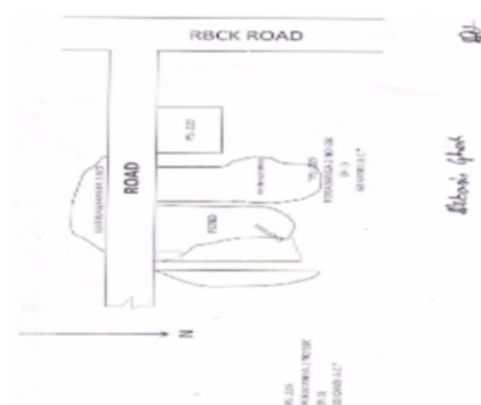

নির্বাচক নিবন্ধন আধিকারিকের স্বাক্ষর

Nazri Naksha

Google Map View

Polling Station Building Front View

Polling Station Front View

Cad View

Key MAP View

বিধানসভা নির্বাচনক্ষেত্রের নং, নাম : 68-কান্দি  
ভাগ নং, নাম : 1-পূর্ব বাগ আছড়া সাঁতালপাড়া