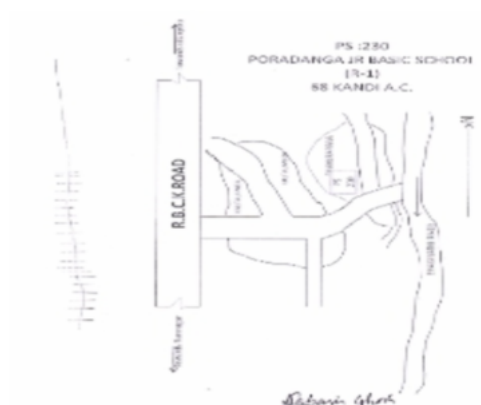

নির্বাচক নিবন্ধন আধিকারিকের স্বাক্ষর

Nazri Naksha

Google Map View

Polling Station Building Front View

Polling Station Front View

Cad View

Key MAP View

1 নাম : সান্তনা নন্দী (দে) স্বামীর নাম: রঘুনাথ নন্দী বাড়ির নং : n0065 বয়স : 33 লিঙ্গ : মহিলা	WOB1254317 ফটো উপলব্ধ	2 নাম : সাথী কুন্ডু স্বামীর নাম: অরবিন্দ কুন্ডু বাড়ির নং : n0045 বয়স : 33 লিঙ্গ : মহিলা	WOB1421346 ফটো উপলব্ধ	3 নাম : অরবিন্দ কুন্ডু পিতার নাম: মানব কুন্ডু বাড়ির নং : n0045 বয়স : 39 লিঙ্গ : পুরুষ	LQR3027489 ফটো উপলব্ধ
4 নাম : নিয়তী কুণ্ডু স্বামীর নাম: মানব কুণ্ডু বাড়ির নং : n0045 বয়স : 69 লিঙ্গ : মহিলা	LQR1790450 ফটো উপলব্ধ	5 নাম : অক্ষয় কুণ্ডু পিতার নাম: মানব কুণ্ডু বাড়ির নং : n0045 বয়স : 49 লিঙ্গ : পুরুষ	LQR2960607 ফটো উপলব্ধ	6 নাম : তাপসী কুন্ডু স্বামীর নাম: অক্ষয় কুন্ডু বাড়ির নং : n0045 বয়স : 40 লিঙ্গ : মহিলা	LQR3027497 ফটো উপলব্ধ
7 নাম : গৌতম কুণ্ডু পিতার নাম: মানব কুণ্ডু বাড়ির নং : n0045 বয়স : 48 লিঙ্গ : পুরুষ	LQR1785880 ফটো উপলব্ধ	8 নাম : তরণ দাস অন্যান্য: মনরঞ্জন দাস বাড়ির নং : এন0037 বয়স : 45 লিঙ্গ : পুরুষ	WOB1902733 ফটো উপলব্ধ	9 নাম : শিখারানী দাস পিতার নাম: তরণ দাস বাড়ির নং : এন0037 বয়স : 41 লিঙ্গ : মহিলা	WOB1902725 ফটো উপলব্ধ
10 নাম : কৃষ্ণ চন্দ্র দাস পিতার নাম: তরুণ দাস বাড়ির নং : N0037 বয়স : 27 লিঙ্গ : পুরুষ	WOB1803824 ফটো উপলব্ধ	11 নাম : কাজলী দে স্বামীর নাম: কর্নধর দে বাড়ির নং : n0210 বয়স : 27 লিঙ্গ : মহিলা	WOB1752781 ফটো উপলব্ধ	12 নাম : টমী দে স্বামীর নাম: যশীচরণ দে বাড়ির নং : n0003 বয়স : 37 লিঙ্গ : মহিলা	LQR2584373 ফটো উপলব্ধ
13 নাম : মহাদেব দে পিতার নাম: শ্যামাপদ দে বাড়ির নং : n0007 বয়স : 56 লিঙ্গ : পুরুষ	LQR3163367 ফটো উপলব্ধ	14 নাম : সুব্রত দে পিতার নাম: রবিরতন দে বাড়ির নং : n0019 বয়স : 36 লিঙ্গ : পুরুষ	LQR3304128 ফটো উপলব্ধ	15 নাম : কৃষ্ণচন্দ্র দে পিতার নাম: নারুগোপাল দে বাড়ির নং : এন0002 বয়স : 35 লিঙ্গ : পুরুষ	WOB0999201 ফটো উপলব্ধ
16 নাম : রাধি দে স্বামীর নাম: সঞ্জয় দে বাড়ির নং : N0049 বয়স : 26 লিঙ্গ : মহিলা	WOB2141893 ফটো উপলব্ধ	17 নাম : সুপ্রিয়া দে স্বামীর নাম: কৃষ্ণ চন্দ্র দে বাড়ির নং : N002 বয়স : 25 লিঙ্গ : মহিলা	WOB2141695 ফটো উপলব্ধ	18 নাম : কর্নধর দে পিতার নাম: কমলা কান্ত দে বাড়ির নং : n0001 বয়স : 36 লিঙ্গ : পুরুষ	WOB0959528 ফটো উপলব্ধ
19 নাম : নিয়তি দে স্বামীর নাম: কমলা কান্ত দে বাড়ির নং : n0001 বয়স : 55 লিঙ্গ : মহিলা	WOB2142206 ফটো উপলব্ধ	20 নাম : মিঠু দে স্বামীর নাম: রবিরতন দে বাড়ির নং : n0019 বয়স : 61 লিঙ্গ : মহিলা	WOB2142511 ফটো উপলব্ধ	21 নাম : মল্লিকা দে স্বামীর নাম: কালীপদ দে বাড়ির নং : N095 বয়স : 24 লিঙ্গ : মহিলা	WOB2141786 ফটো উপলব্ধ
22 নাম : বাবন দে পিতার নাম: সুকুমার দে বাড়ির নং : এন0035 বয়স : 23 লিঙ্গ : পুরুষ	WOB2310290 ফটো উপলব্ধ	23 নাম : ভরত দে পিতার নাম: মদন দে বাড়ির নং : এন0002 বয়স : 23 লিঙ্গ : পুরুষ	WOB2310167 ফটো উপলব্ধ	24 নাম : অনিতা পাল স্বামীর নাম: যশী পাল বাড়ির নং : এন0001 বয়স : 27 লিঙ্গ : মহিলা	ZUY1791946 ফটো উপলব্ধ
25 নাম : সন্তোষ দে পিতার নাম: নারুগোপাল দে বাড়ির নং : n0002 বয়স : 55 লিঙ্গ : পুরুষ	WB/10/065/633264 ফটো উপলব্ধ	26 নাম : মঙ্গলী দে স্বামীর নাম: সন্তোষ দে বাড়ির নং : n0002 বয়স : 50 লিঙ্গ : মহিলা	WB/10/065/633265 ফটো উপলব্ধ	27 নাম : শঙ্কর দে পিতার নাম: সহদেব দে বাড়ির নং : n0035 বয়স : 44 লিঙ্গ : পুরুষ	LQR2960631 ফটো উপলব্ধ
28 নাম : সুন্দরী দে স্বামীর নাম: সুকুমার দে বাড়ির নং : n0035 বয়স : 43 লিঙ্গ : মহিলা	LQR2584316 ফটো উপলব্ধ	29 নাম : সুকুমার দে পিতার নাম: সহদেব দে বাড়ির নং : n0035 বয়স : 49 লিঙ্গ : পুরুষ	WB/10/065/633302 ফটো উপলব্ধ	30 নাম : সুধীর দে পিতার নাম: সহদেব দে বাড়ির নং : n0035 বয়স : 57 লিঙ্গ : পুরুষ	WB/10/065/633300 ফটো উপলব্ধ