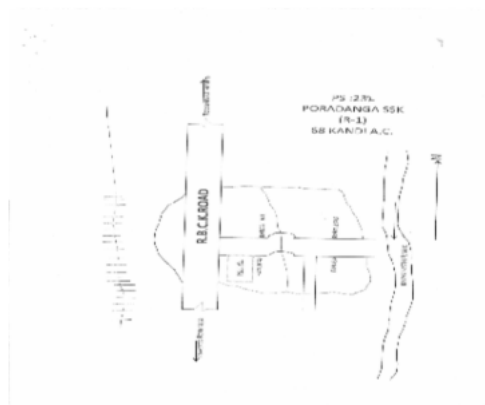

Nazri Naksha