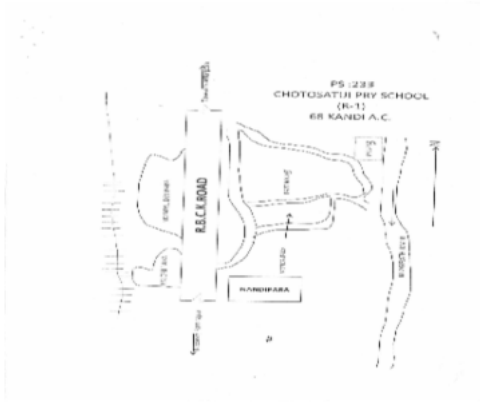

Nazri Naksha