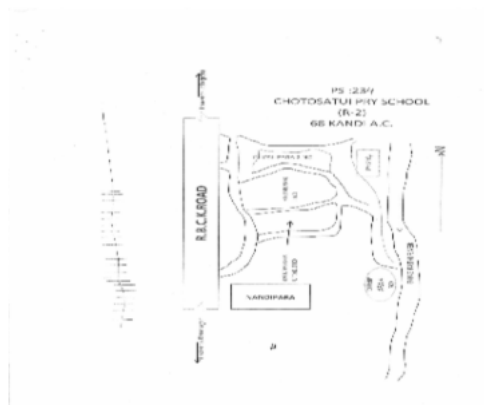

Nazri Naksha