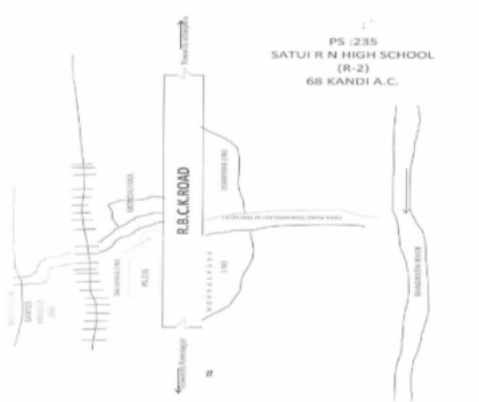

নির্বাচক নিবন্ধন আধিকারিকের স্বাক্ষর

Nazri Naksha

Google Map View

Polling Station Building Front View

Polling Station Front View

Cad View

Key MAP View

1 নাম : শুভজিৎ বড়াল পিতার নাম: উত্তম বড়াল বাড়ির নং : n0251 বয়স : 27 লিঙ্গ : পুরুষ	WOB1753482 ফটো উপলব্ধ	2 নাম : পায়েল নন্দী পিতার নাম: যশি নন্দী বাড়ির নং : এন0177 বয়স : 24 লিঙ্গ : মহিলা	WOB2311280 ফটো উপলব্ধ	3 নাম : ছোটন হালদার পিতার নাম: দিলিপ হালদার বাড়ির নং : n0279 বয়স : 27 লিঙ্গ : পুরুষ	WOB1815117 ফটো উপলব্ধ
4 নাম : জয়ন্তী কুন্ডু স্বামীর নাম: শংকরসিং কুন্ডু বাড়ির নং : n0004 বয়স : 65 লিঙ্গ : মহিলা	WB/10/065/624004 ফটো উপলব্ধ	5 নাম : শশাঙ্ক কুন্ডু পিতার নাম: শংকরসিং কুন্ডু বাড়ির নং : n0004 বয়স : 47 লিঙ্গ : পুরুষ	LQR1790799 ফটো উপলব্ধ	6 নাম : তন্দ্রা কুন্ডু স্বামীর নাম: শশাঙ্ক কুন্ডু বাড়ির নং : n0004 বয়স : 39 লিঙ্গ : মহিলা	LQR2956688 ফটো উপলব্ধ
7 নাম : সৌভিক কুণ্ডু পিতার নাম: শশাঙ্ক কুণ্ডু বাড়ির নং : নং 004 বয়স : 20 লিঙ্গ : পুরুষ	WOB2518561 ফটো উপলব্ধ	8 নাম : সুবন কুমার চ্যাটাঞ্জী পিতার নাম: জীবন কৃষ্ণ চ্যাটাঞ্জী বাড়ির নং : n0277 বয়স : 26 লিঙ্গ : পুরুষ	WOB1815091 ফটো উপলব্ধ	9 নাম : শিশির কুমার বিশ্বাস পিতার নাম: সমরেন্দ্র নাথ বিশ্বাস বাড়ির নং : n0283 বয়স : 68 লিঙ্গ : পুরুষ	WOB1815158 ফটো উপলব্ধ
10 নাম : তিথিপ্রিয়া কর্মকার পিতার নাম: গৌতম কর্মকার বাড়ির নং : এন0115 বয়স : 25 লিঙ্গ : মহিলা	WOB1910819 ফটো উপলব্ধ	11 নাম : মল্লিকা কর্মকার স্বামীর নাম: সঞ্জয় কর্মকার বাড়ির নং : n0127 বয়স : 43 লিঙ্গ : মহিলা	WOB1422914 ফটো উপলব্ধ	12 নাম : সঞ্জয় কর্মকার পিতার নাম: সনাতন কর্মকার বাড়ির নং : n0126 বয়স : 53 লিঙ্গ : পুরুষ	WOB1422906 ফটো উপলব্ধ
13 নাম : তনুশ্রী কর্মকার স্বামীর নাম: তনুয় কর্মকার বাড়ির নং : এন0162 বয়স : 26 লিঙ্গ : মহিলা	WOB1910504 ফটো উপলব্ধ	14 নাম : গৌতম কর্মকার পিতার নাম: যুগোল কর্মকার বাড়ির নং : না বয়স : 60 লিঙ্গ : পুরুষ	WOB2080760 ফটো উপলব্ধ	15 নাম : তপতী কর্মকার স্বামীর নাম: গৌতম কর্মকার বাড়ির নং : না বয়স : 52 লিঙ্গ : মহিলা	WOB2080695 ফটো উপলব্ধ
16 নাম : শ্যামলী গুঁই স্বামীর নাম: কাশীনাথ গুঁই বাড়ির নং : n0100 বয়স : 58 লিঙ্গ : মহিলা	WOB2147502 ফটো উপলব্ধ	17 নাম : অঞ্জনা গুঁই স্বামীর নাম: নিতাই চন্দ্র গুঁই বাড়ির নং : n0100 বয়স : 56 লিঙ্গ : মহিলা	WOB2080505 ফটো উপলব্ধ	18 নাম : নিতাই চন্দ্র গুঁই পিতার নাম: পশুপতি গুঁই বাড়ির নং : n0100 বয়স : 58 লিঙ্গ : পুরুষ	WOB2080471 ফটো উপলব্ধ
19 নাম : নিমাই গুঁই পিতার নাম: পশুপতি গুঁই বাড়ির নং : n0100 বয়স : 55 লিঙ্গ : পুরুষ	WB/10/065/624019 ফটো উপলব্ধ	20 নাম : মিত্র মোদক(গুঁই) স্বামীর নাম: নিমাই গুঁই বাড়ির নং : n0100 বয়স : 52 লিঙ্গ : মহিলা	LQR2579670 ফটো উপলব্ধ	21 নাম : তুষার গুঁই পিতার নাম: কাশীনাথ গুঁই বাড়ির নং : n0100 বয়স : 37 লিঙ্গ : পুরুষ	LQR3228053 ফটো উপলব্ধ
22 নাম : সুমন গুঁই পিতার নাম: নিতাই চন্দ্র গুঁই বাড়ির নং : n0100 বয়স : 36 লিঙ্গ : পুরুষ	WOB0941195 ফটো উপলব্ধ	23 নাম : কাশীনাথ গুঁই পিতার নাম: পশুপতি গুঁই বাড়ির নং : n0100 বয়স : 68 লিঙ্গ : পুরুষ	LQR1786573 ফটো উপলব্ধ	24 নাম : রিব্যারতি সাহা (গুঁই) স্বামীর নাম: তুষার গুঁই বাড়ির নং : এন0100 বয়স : 31 লিঙ্গ : মহিলা	WOB1910678 ফটো উপলব্ধ
25 নাম : গোপাল মন্ডল পিতার নাম: মানিক মন্ডল বাড়ির নং : n0073 বয়স : 38 লিঙ্গ : পুরুষ	LQR3228145 ফটো উপলব্ধ	26 নাম : নাচু গাঙ্গুলী পিতার নাম: জনার্দন গাঙ্গুলী বাড়ির নং : n0087 বয়স : 53 লিঙ্গ : পুরুষ	WOB2335669 ফটো উপলব্ধ	27 নাম : শিউলী গাঙ্গুলী স্বামীর নাম: নাচু গাঙ্গুলী বাড়ির নং : n0087 বয়স : 50 লিঙ্গ : মহিলা	WOB2335651 ফটো উপলব্ধ
28 নাম : চন্দ্র শেখর গাঙ্গুলী পিতার নাম: দেবব্রত গাঙ্গুলী বাড়ির নং : n0073 বয়স : 41 লিঙ্গ : পুরুষ	LQR2955003 ফটো উপলব্ধ	29 নাম : পদ্মকমলা গাঙ্গুলী স্বামীর নাম: দেবব্রত গাঙ্গুলী বাড়ির নং : n0073 বয়স : 59 লিঙ্গ : মহিলা	LQR1790625 ফটো উপলব্ধ	30 নাম : প্রবাল গাঙ্গুলী পিতার নাম: রবিন্দ্র নাথ গাঙ্গুলী বাড়ির নং : এন0074 বয়স : 23 লিঙ্গ : পুরুষ	WOB2311272 ফটো উপলব্ধ